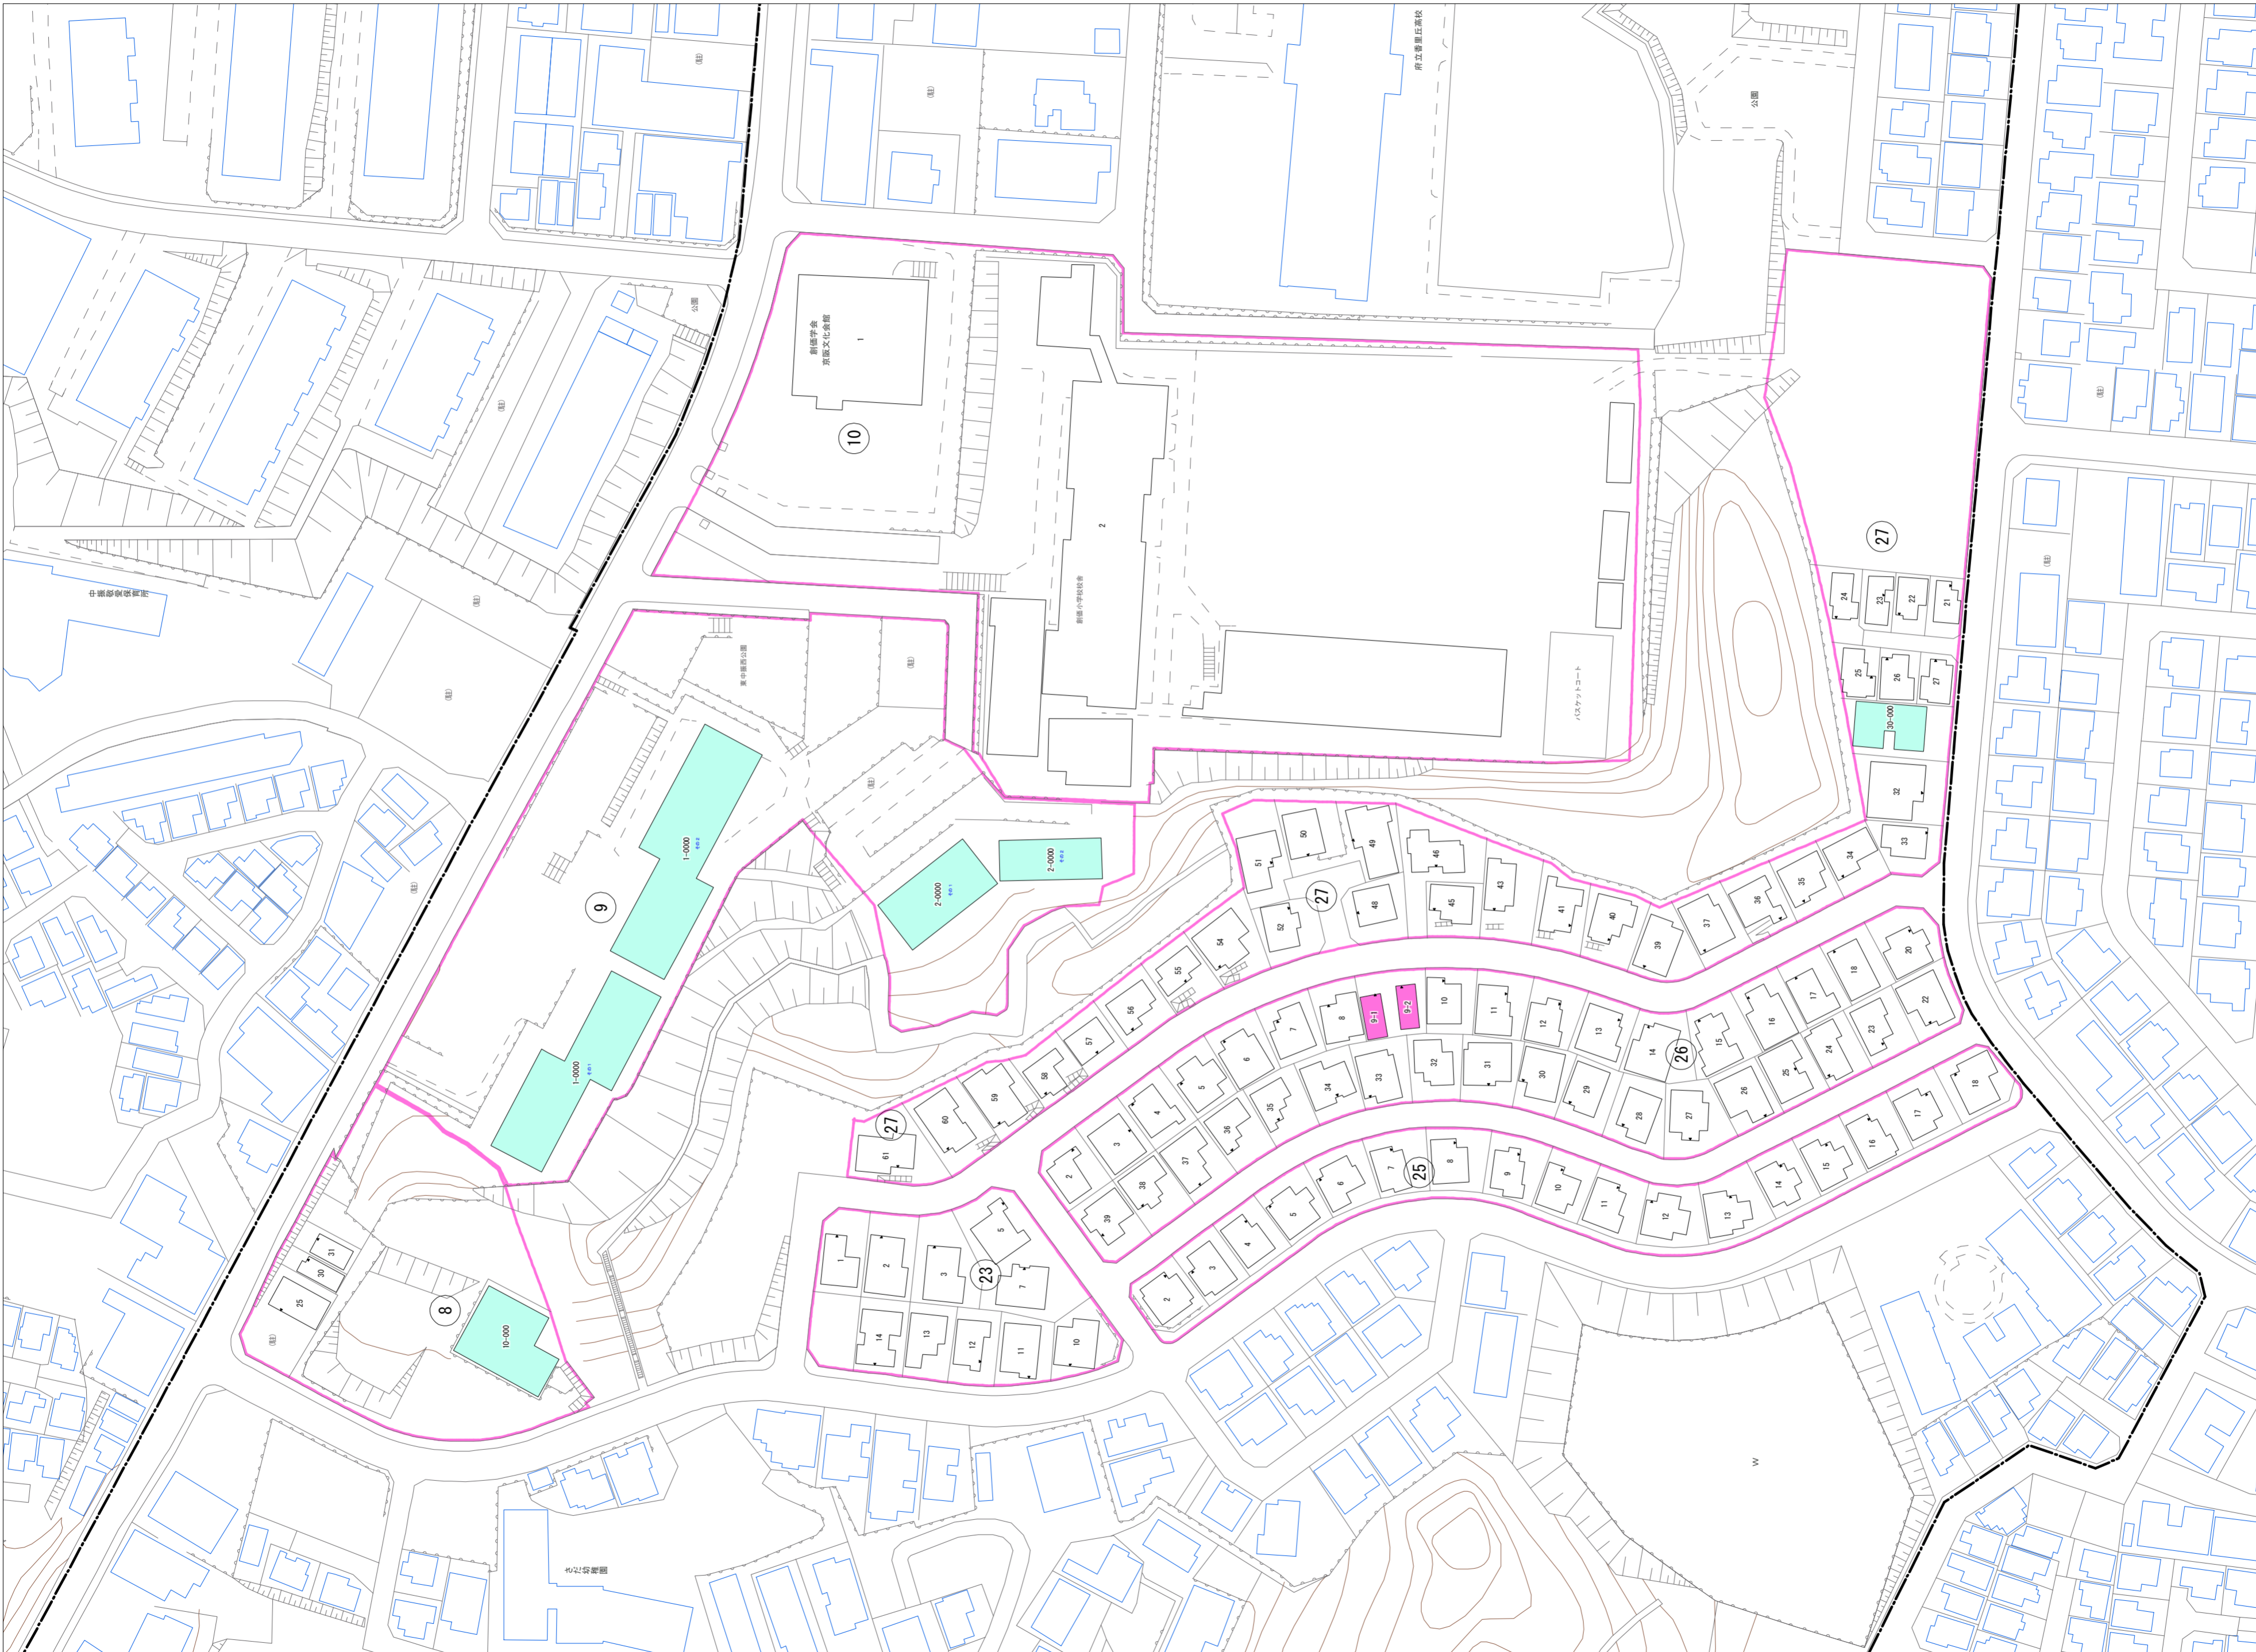

令和七年三月印刷

東中振二丁目概見図

凡 例	
—	町 界
▲	1 家屋及び家屋出入口 住居番号
▲	5-1 家屋(母体番号付き) 出入口、住居番号
■	集合住宅
■	街区(単独)
■	街区(敷地有り)
Ⓢ	街区番号
○	同番号
—	閉路区画

株式会社かんこう

枚方市

1:1000