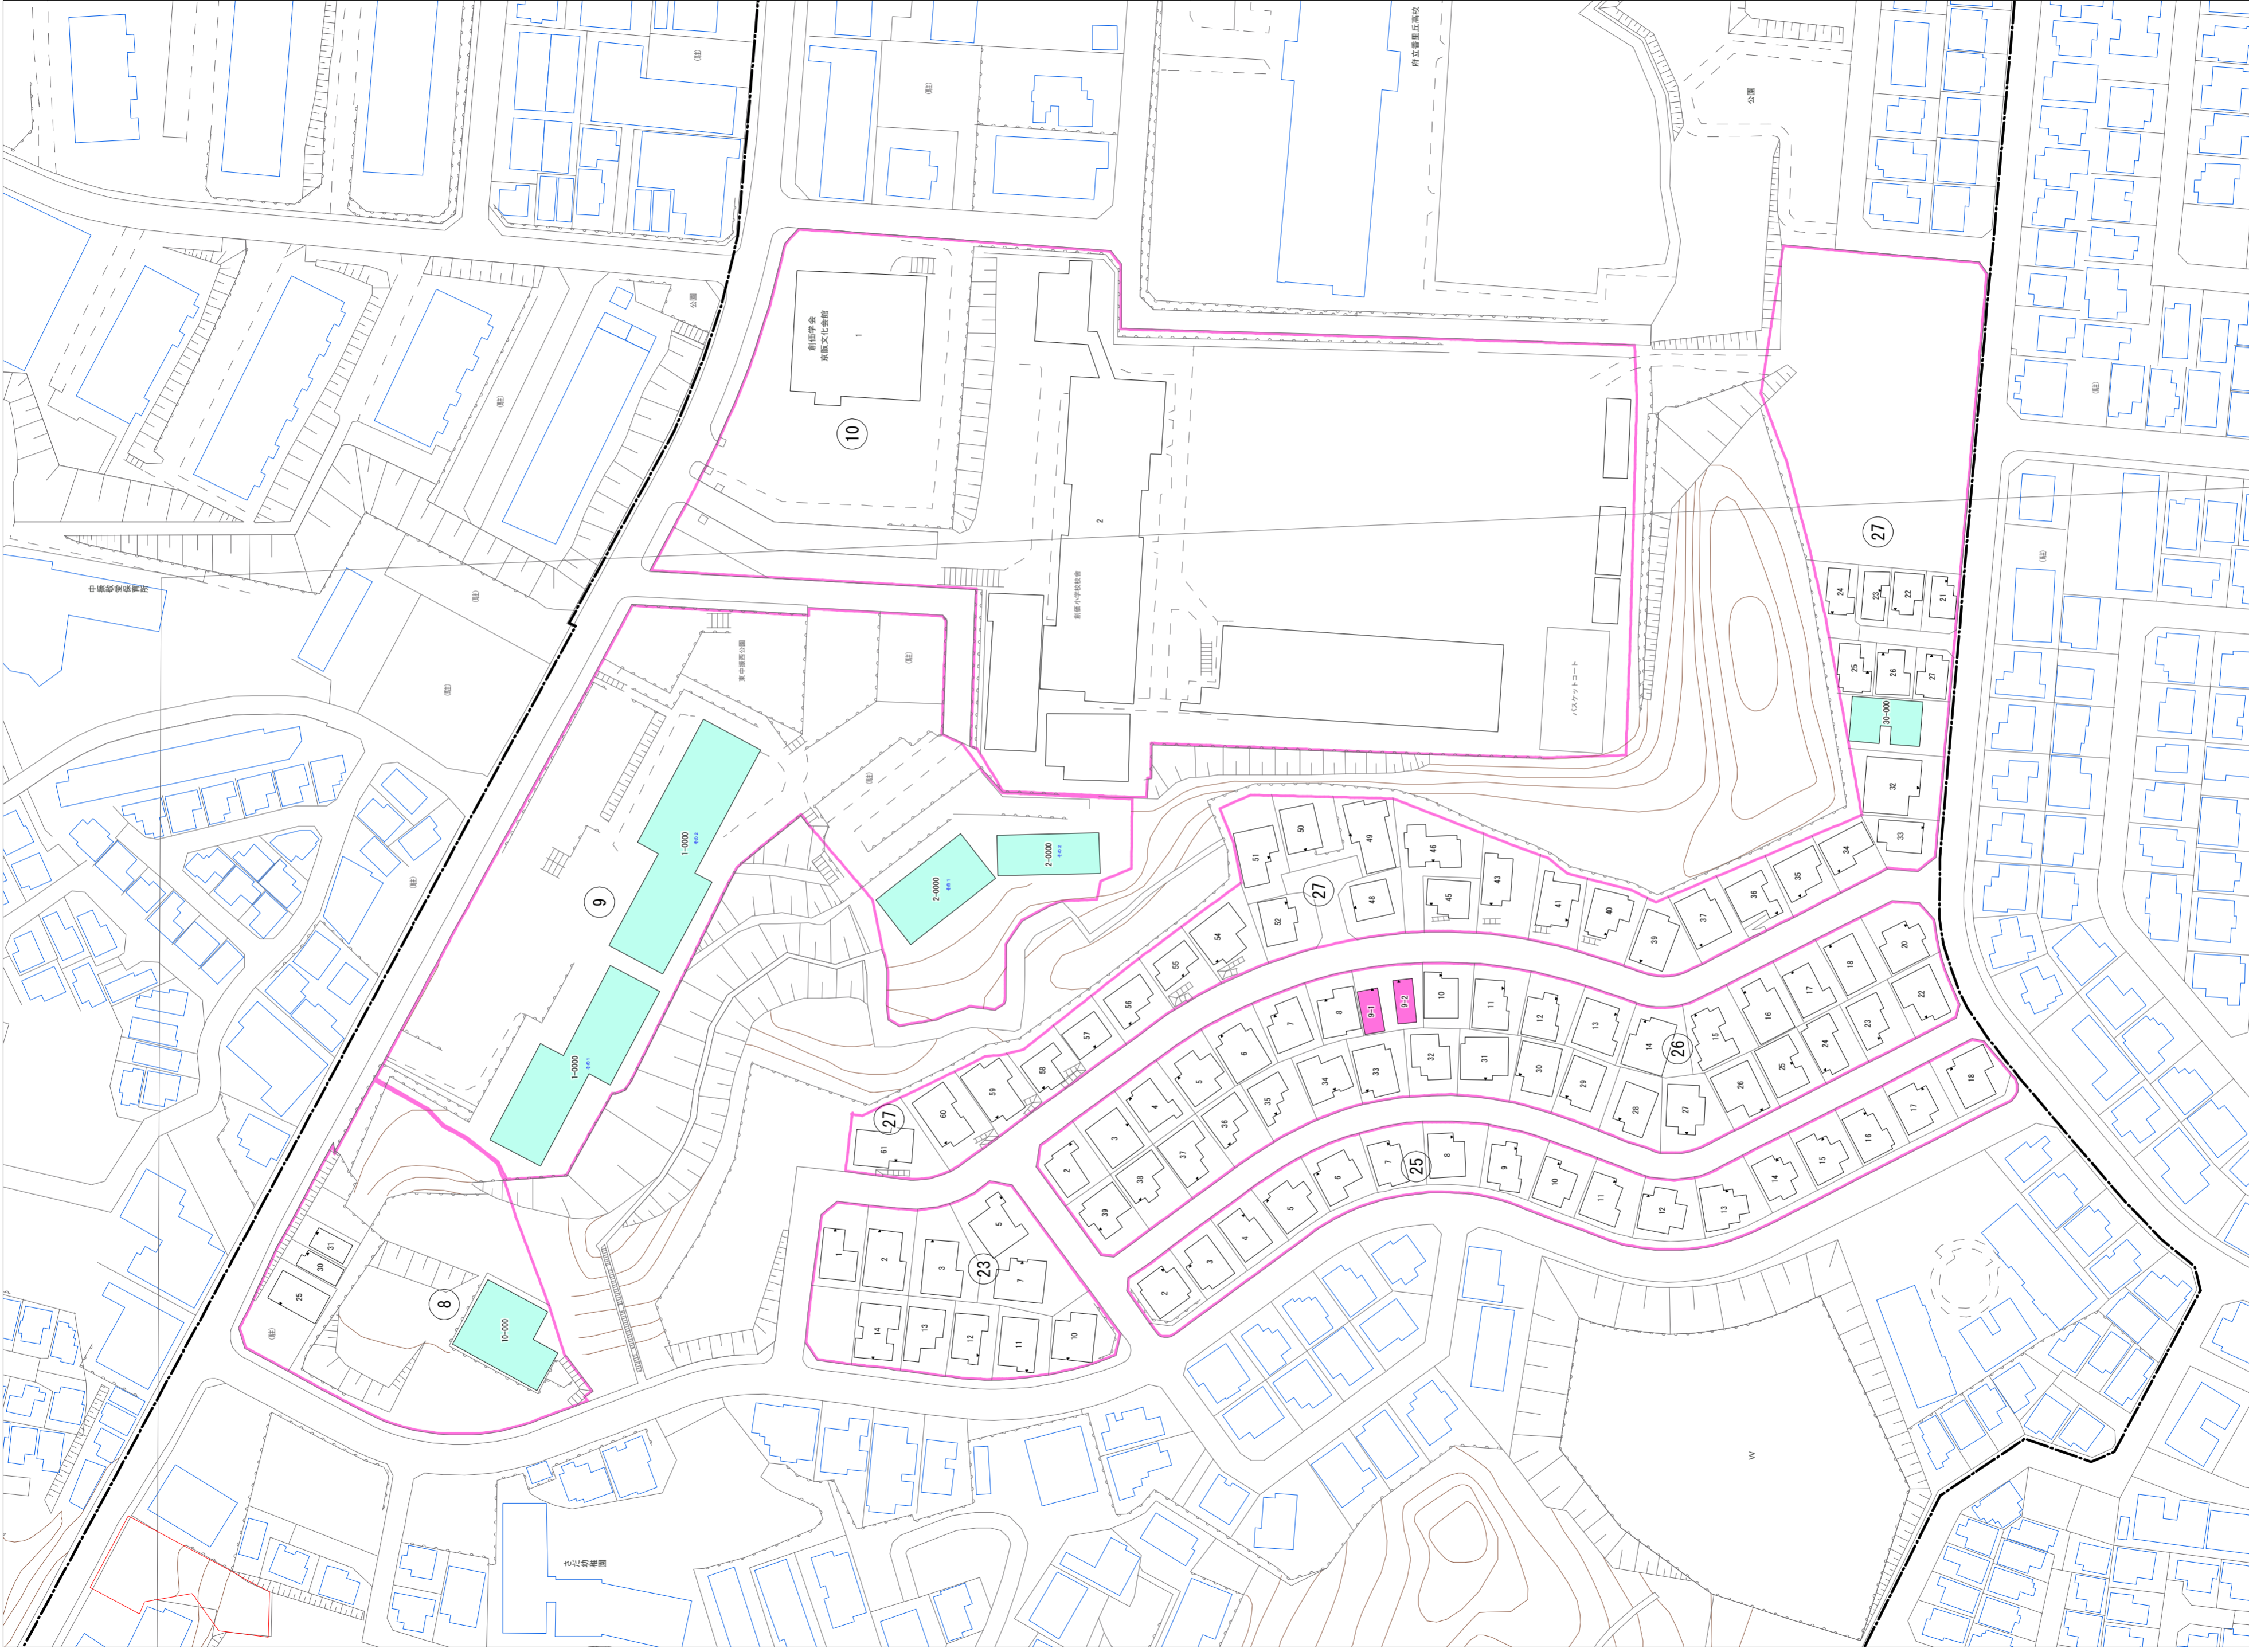

東中振二丁目(その2)

令和五年三月印刷

東中振二丁目概見図

凡 例	
▲	町 界
▲	家屋及び家屋出入口 住居番号
▲	家屋(母体番号付き) 出入口、住居番号
■	集合住宅
□	街区(単独)
□	街区(敷地有り)
Ⓢ	街区番号
○	同番記号
—	閉路区画

株式会社かんこう

枚方市

1:1000