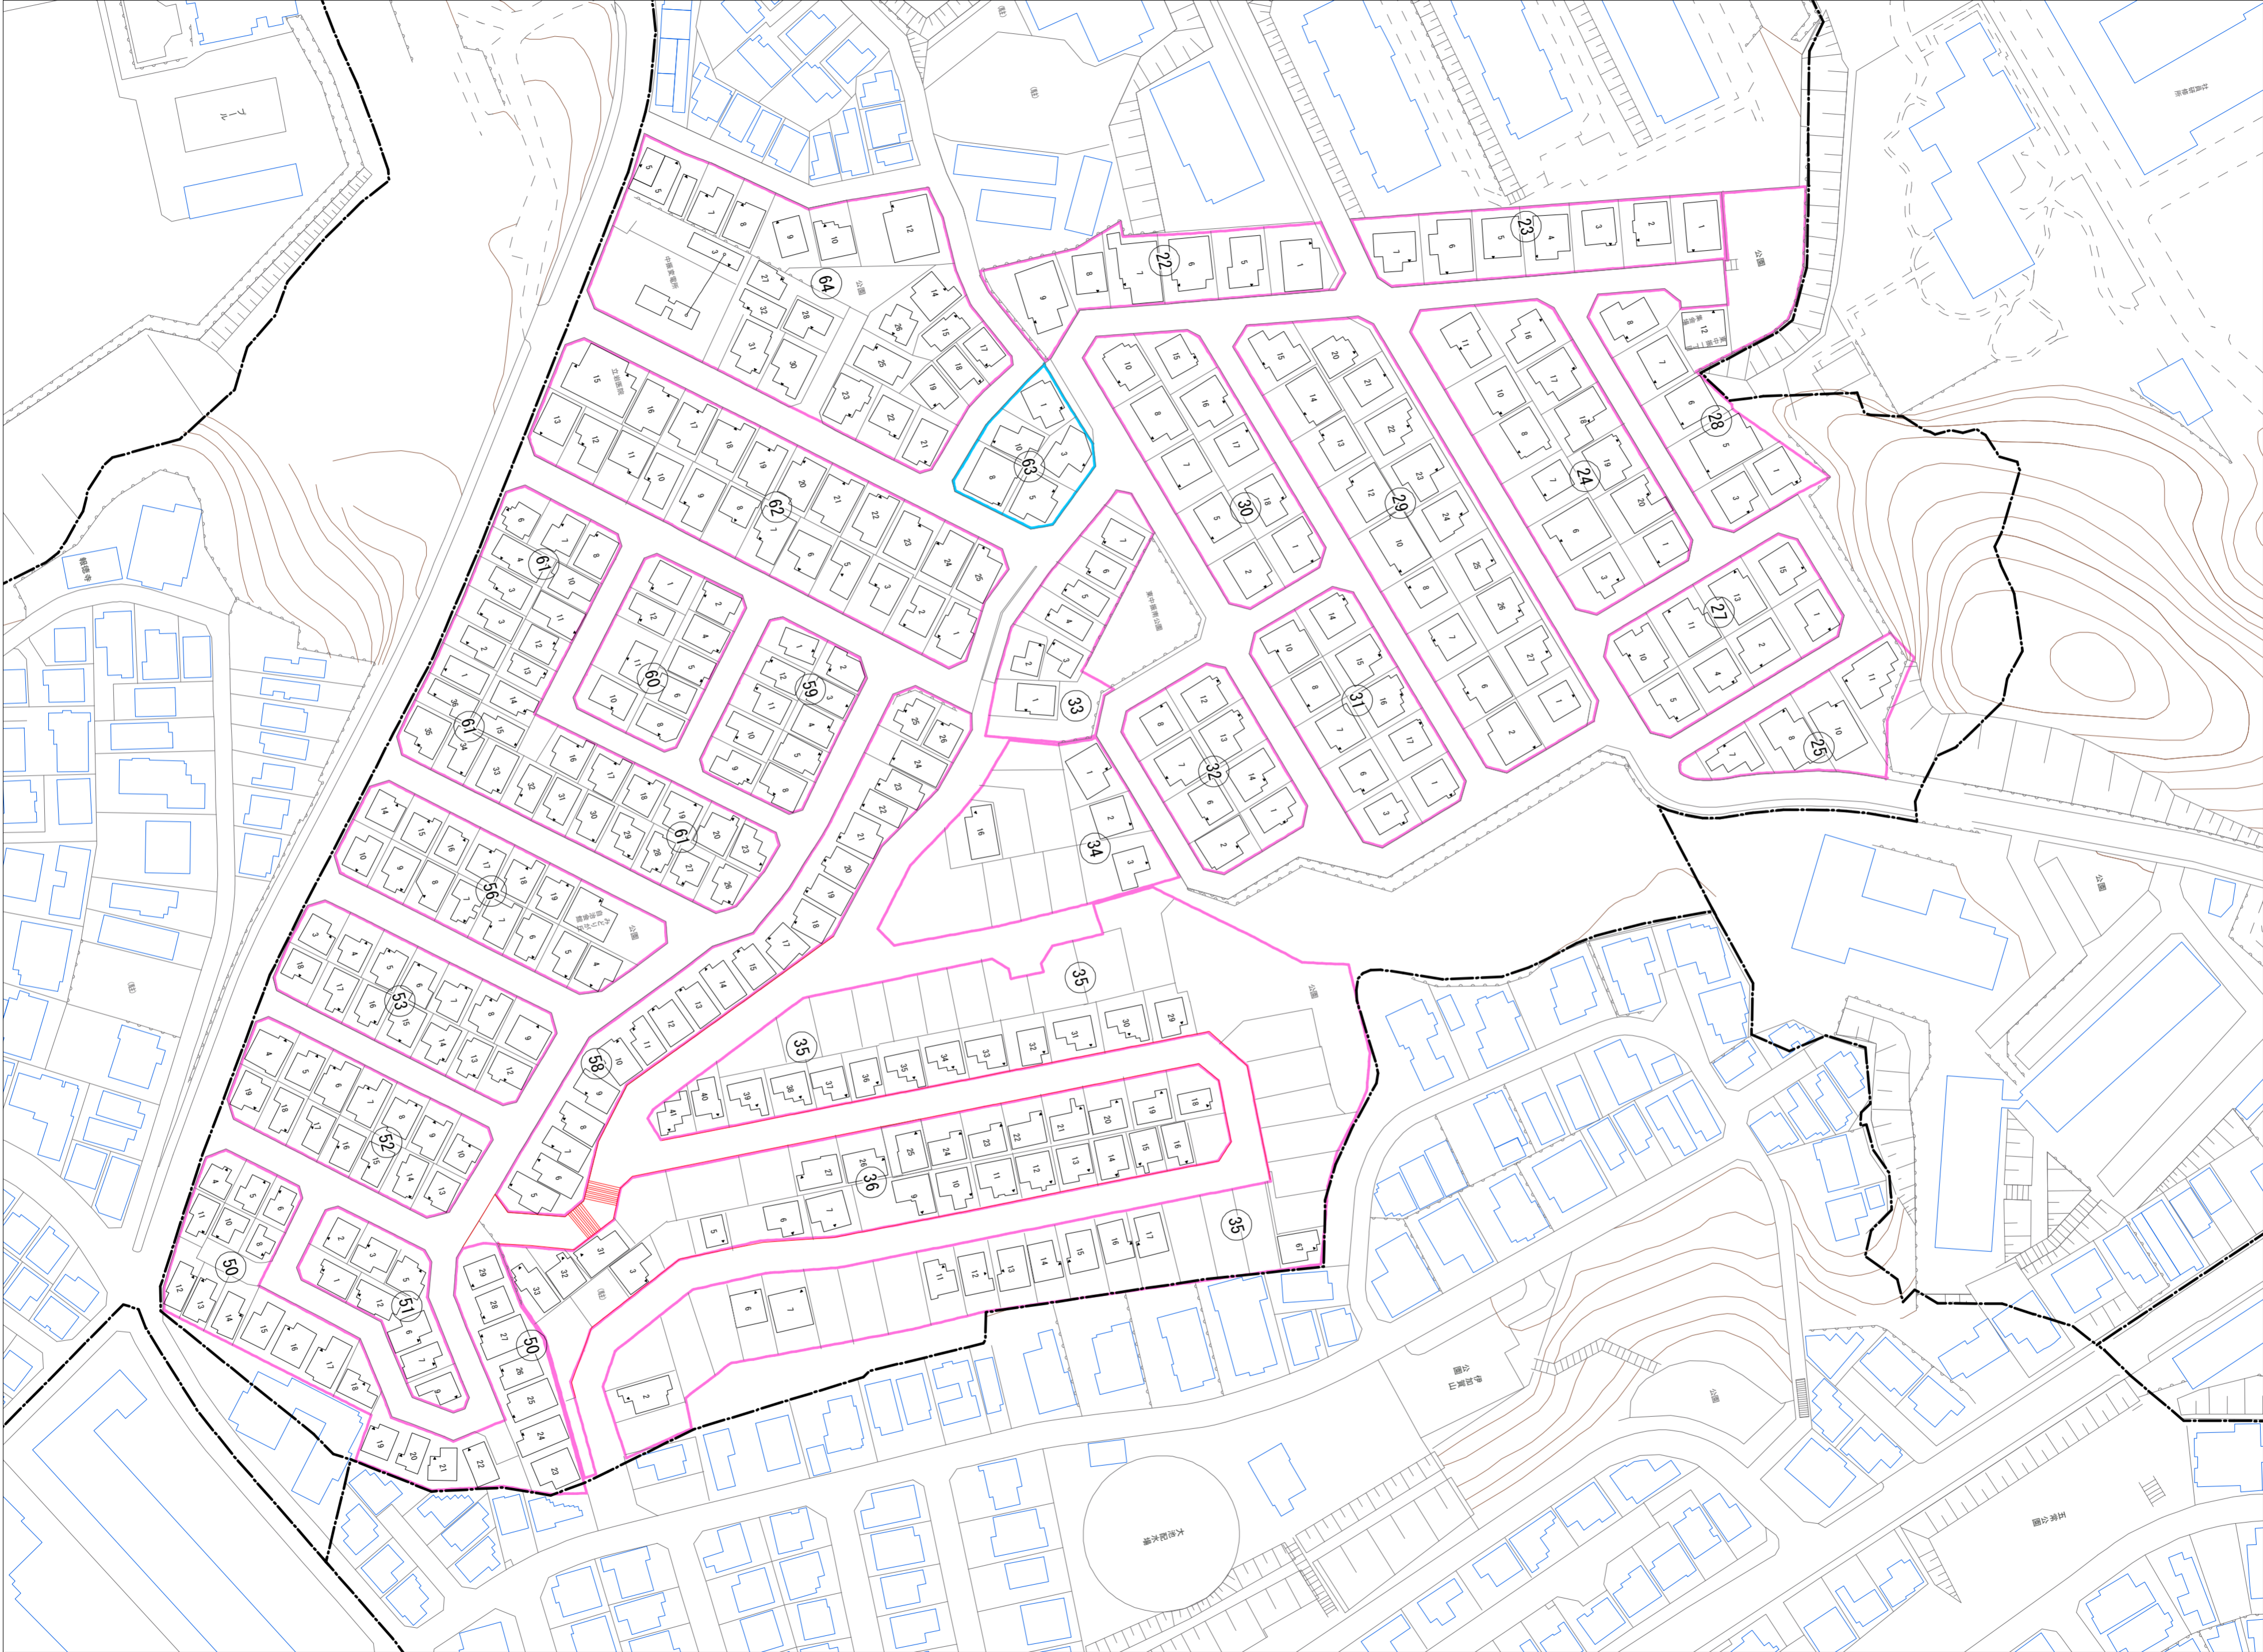

東中振一丁目(その3)

令和七年三月印刷

東中振一丁目概見図

凡 例	
	町 界
	1 家屋及び家屋出入口 住居番号
	5-1 家屋(号棟番号付き) 出入口、住居番号
	集合住宅
	街区(単独)
	街区(敷地有り)
	街区番号
	同番号
	閉路区画

株式会社かんこう

枚方市

1:1000