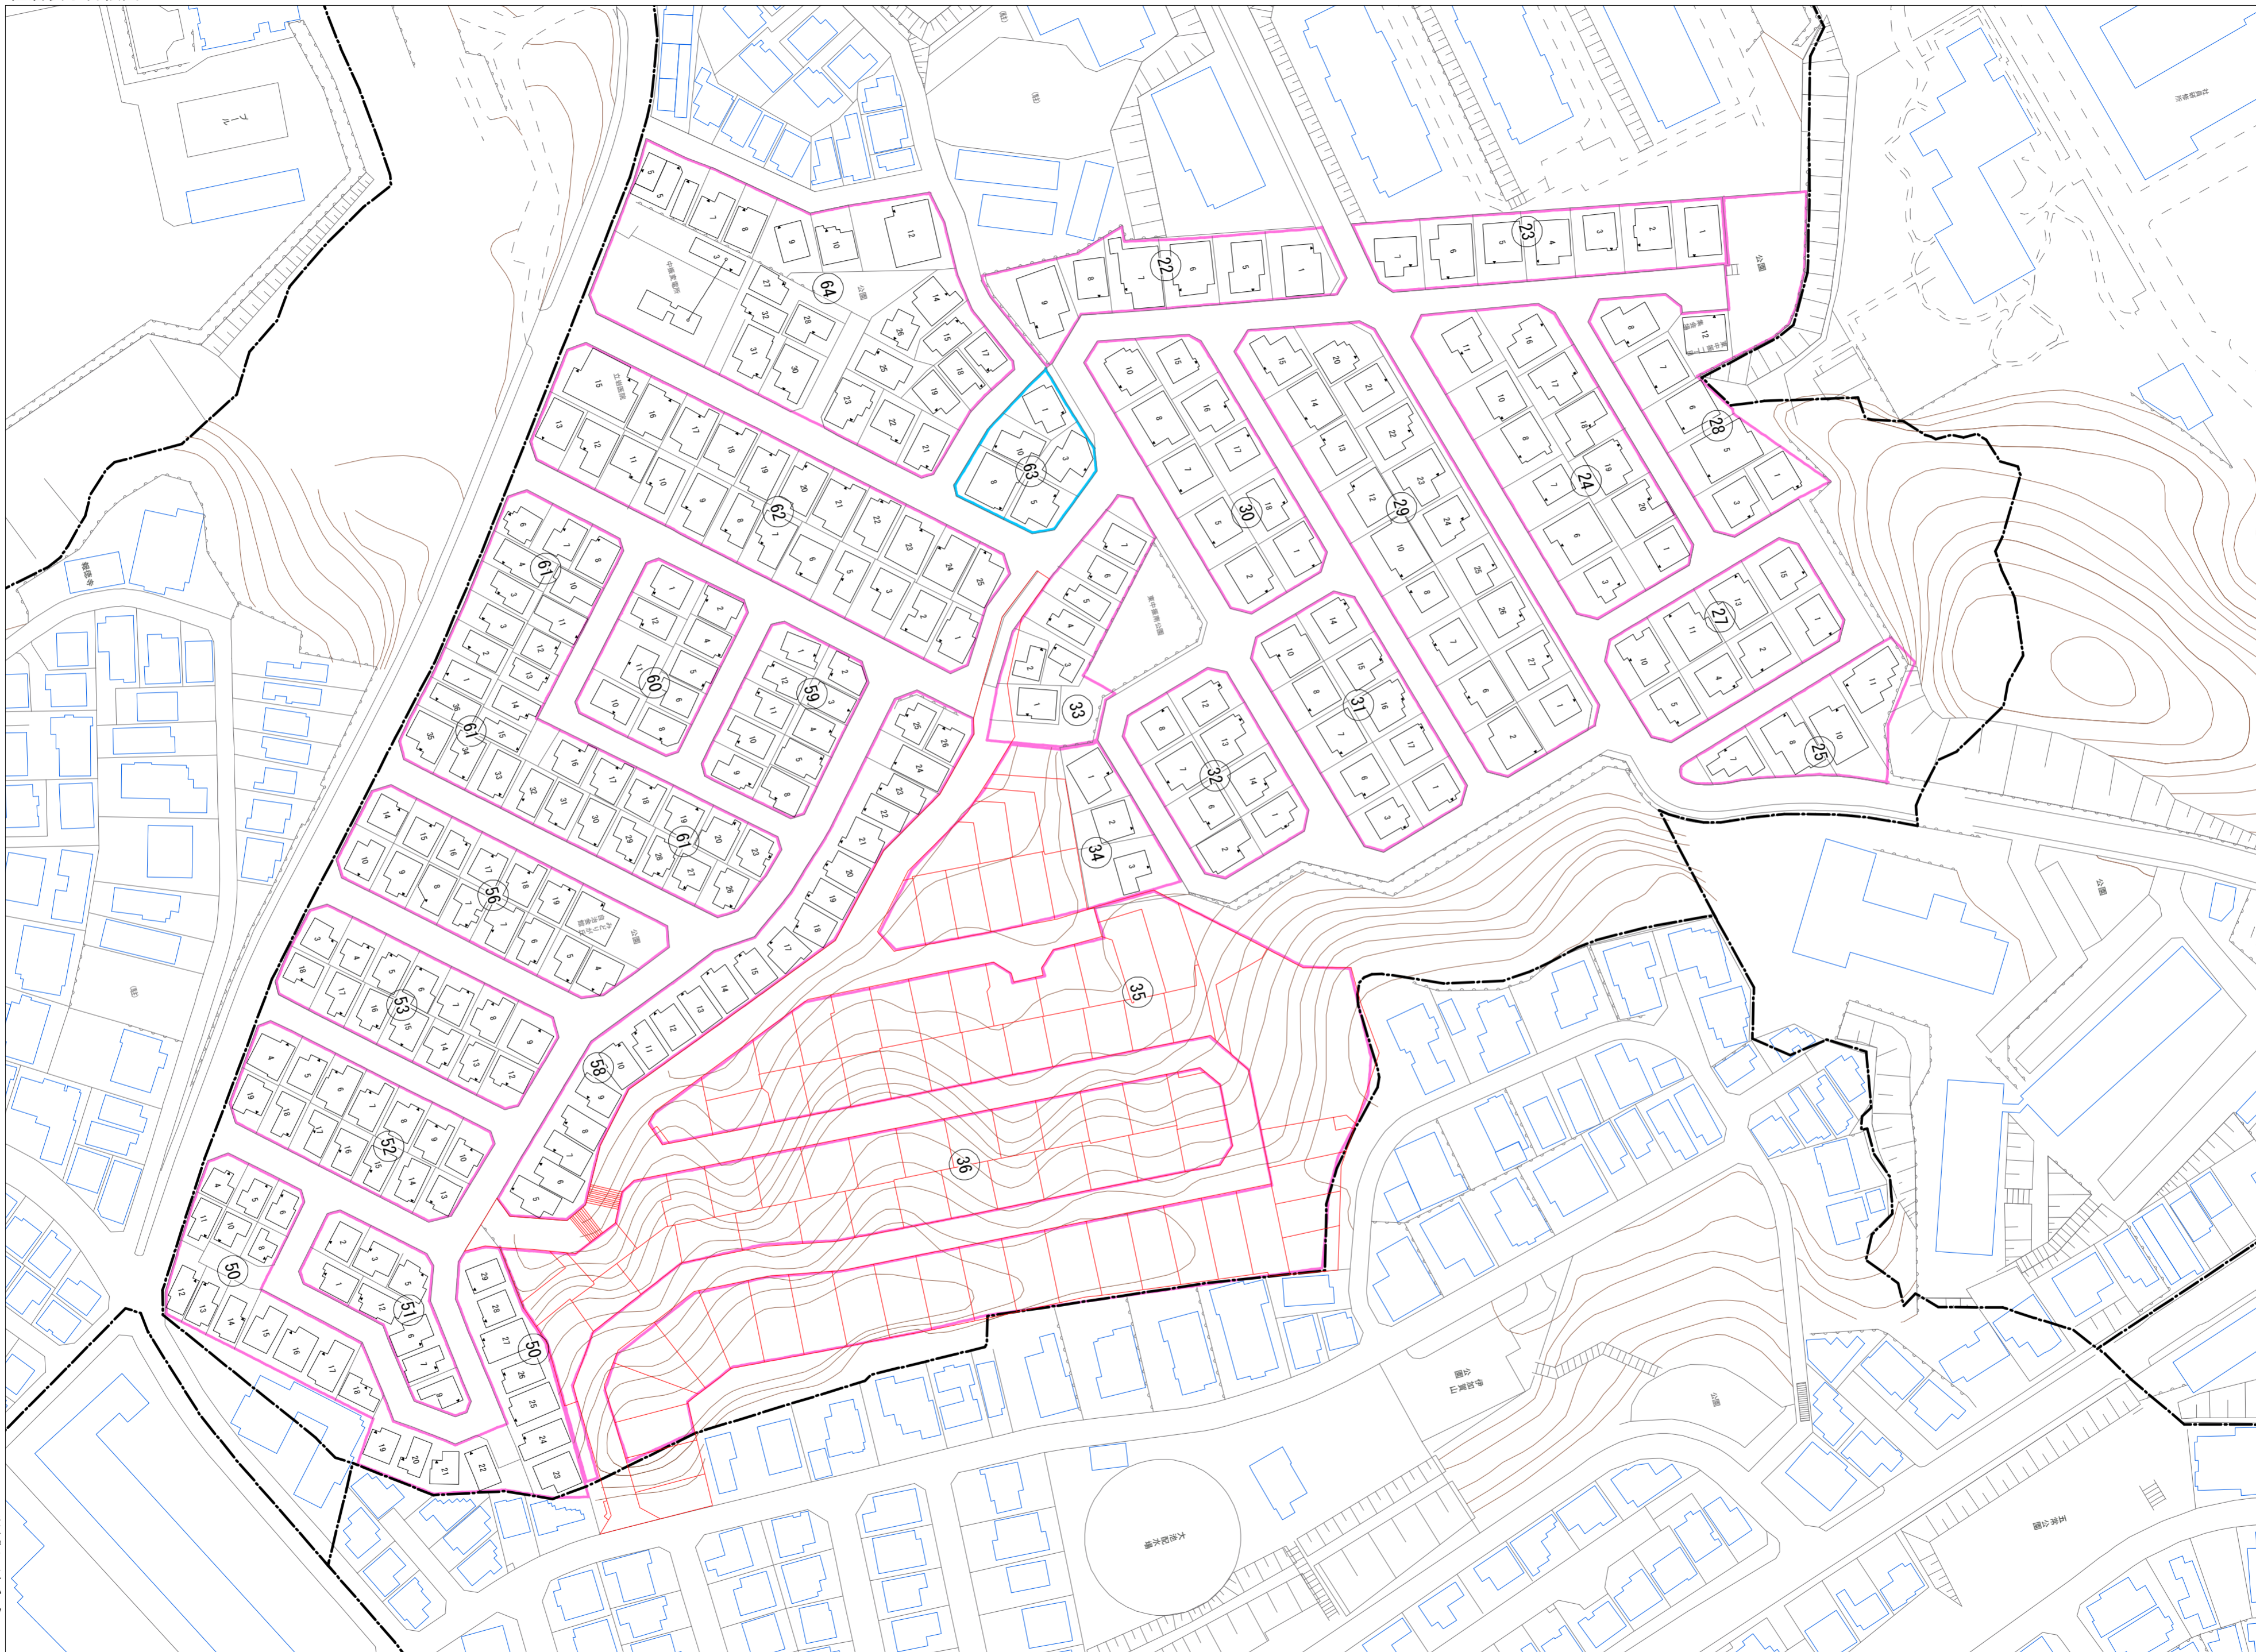

東中振一丁目(その3)

令和五年三月印刷

東中振一丁目概見図

凡例	
	町界
	家屋及び家屋出入口 住居番号
	家屋(手続費付き) 出入口、住居番号
	集合住宅
	街区(単独)
	街区(敷地有り)
	街区番号
	同番号
	閉路区画

株式会社かんこう

枚方市

1:1000