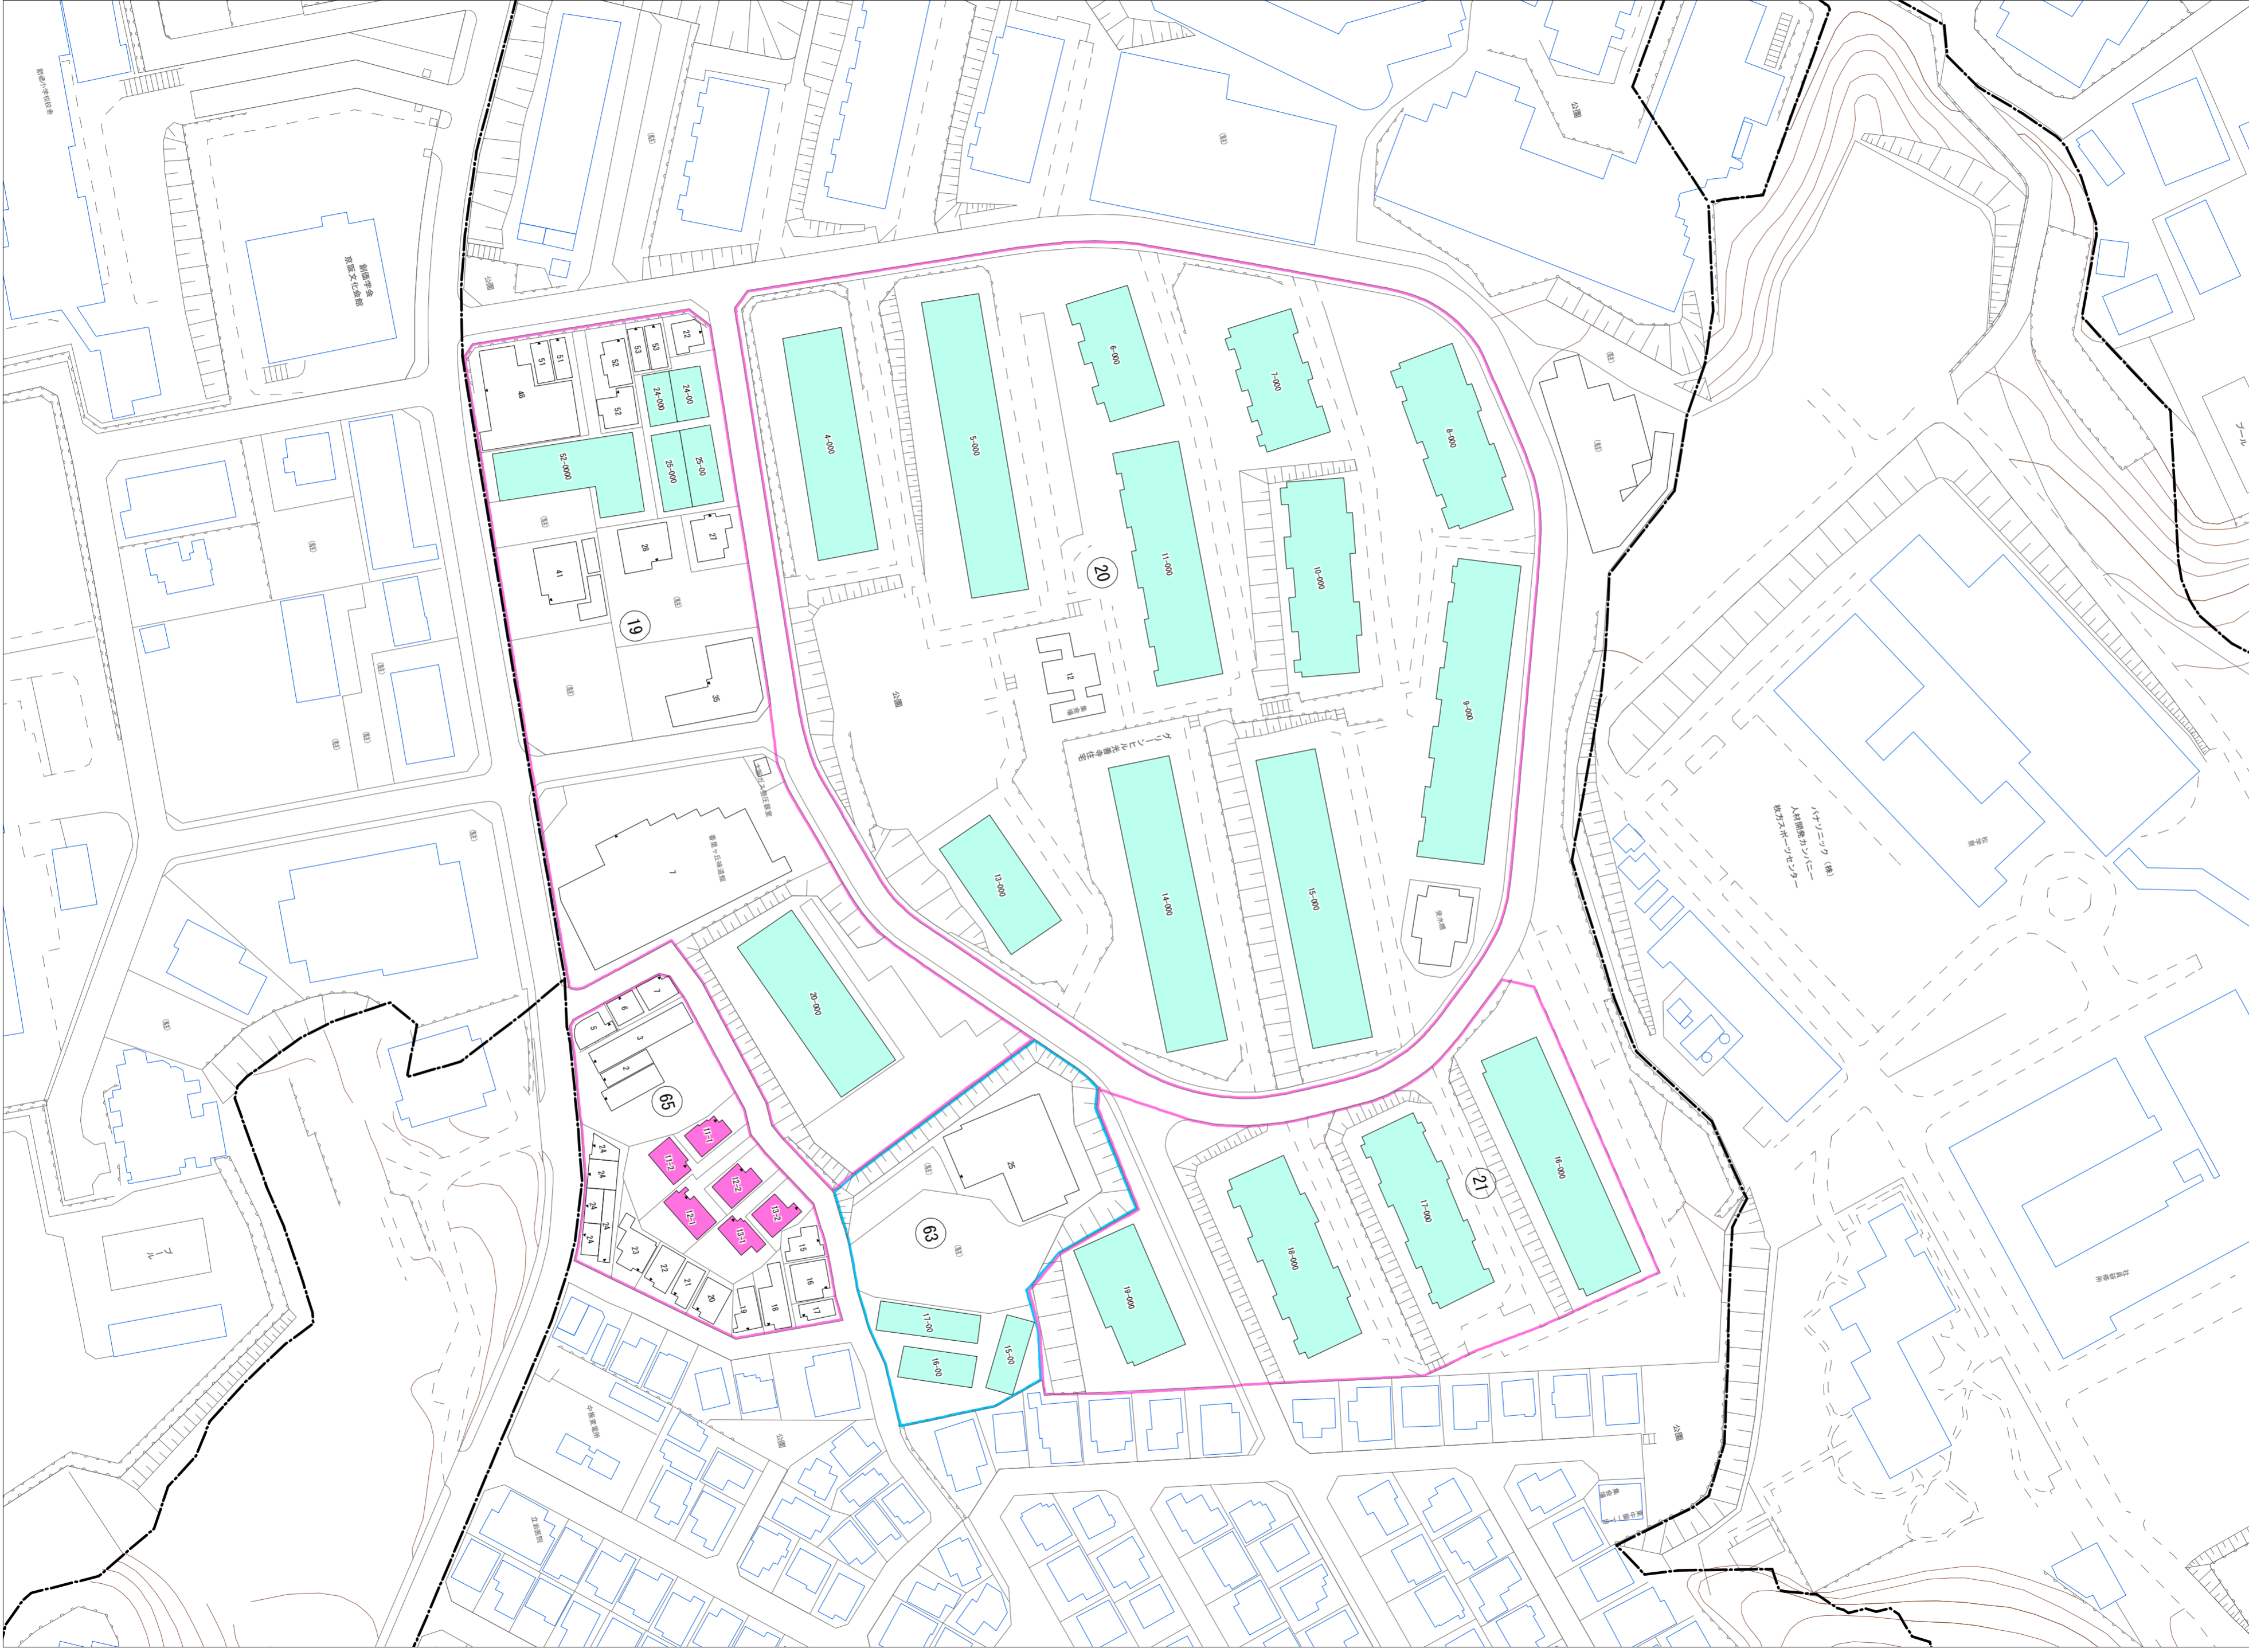

東中振一丁目(その2)

令和七年三月印刷

東中振一丁目概見図

凡例	
	町界
	家屋及び家屋出入口住居番号
	家屋(母屋付き)出入口、住居番号
	集合住宅
	街区(単独)
	街区(敷地有り)
	街区番号
	同番記号
	閉路区画

株式会社かんこう

枚方市

1:1000