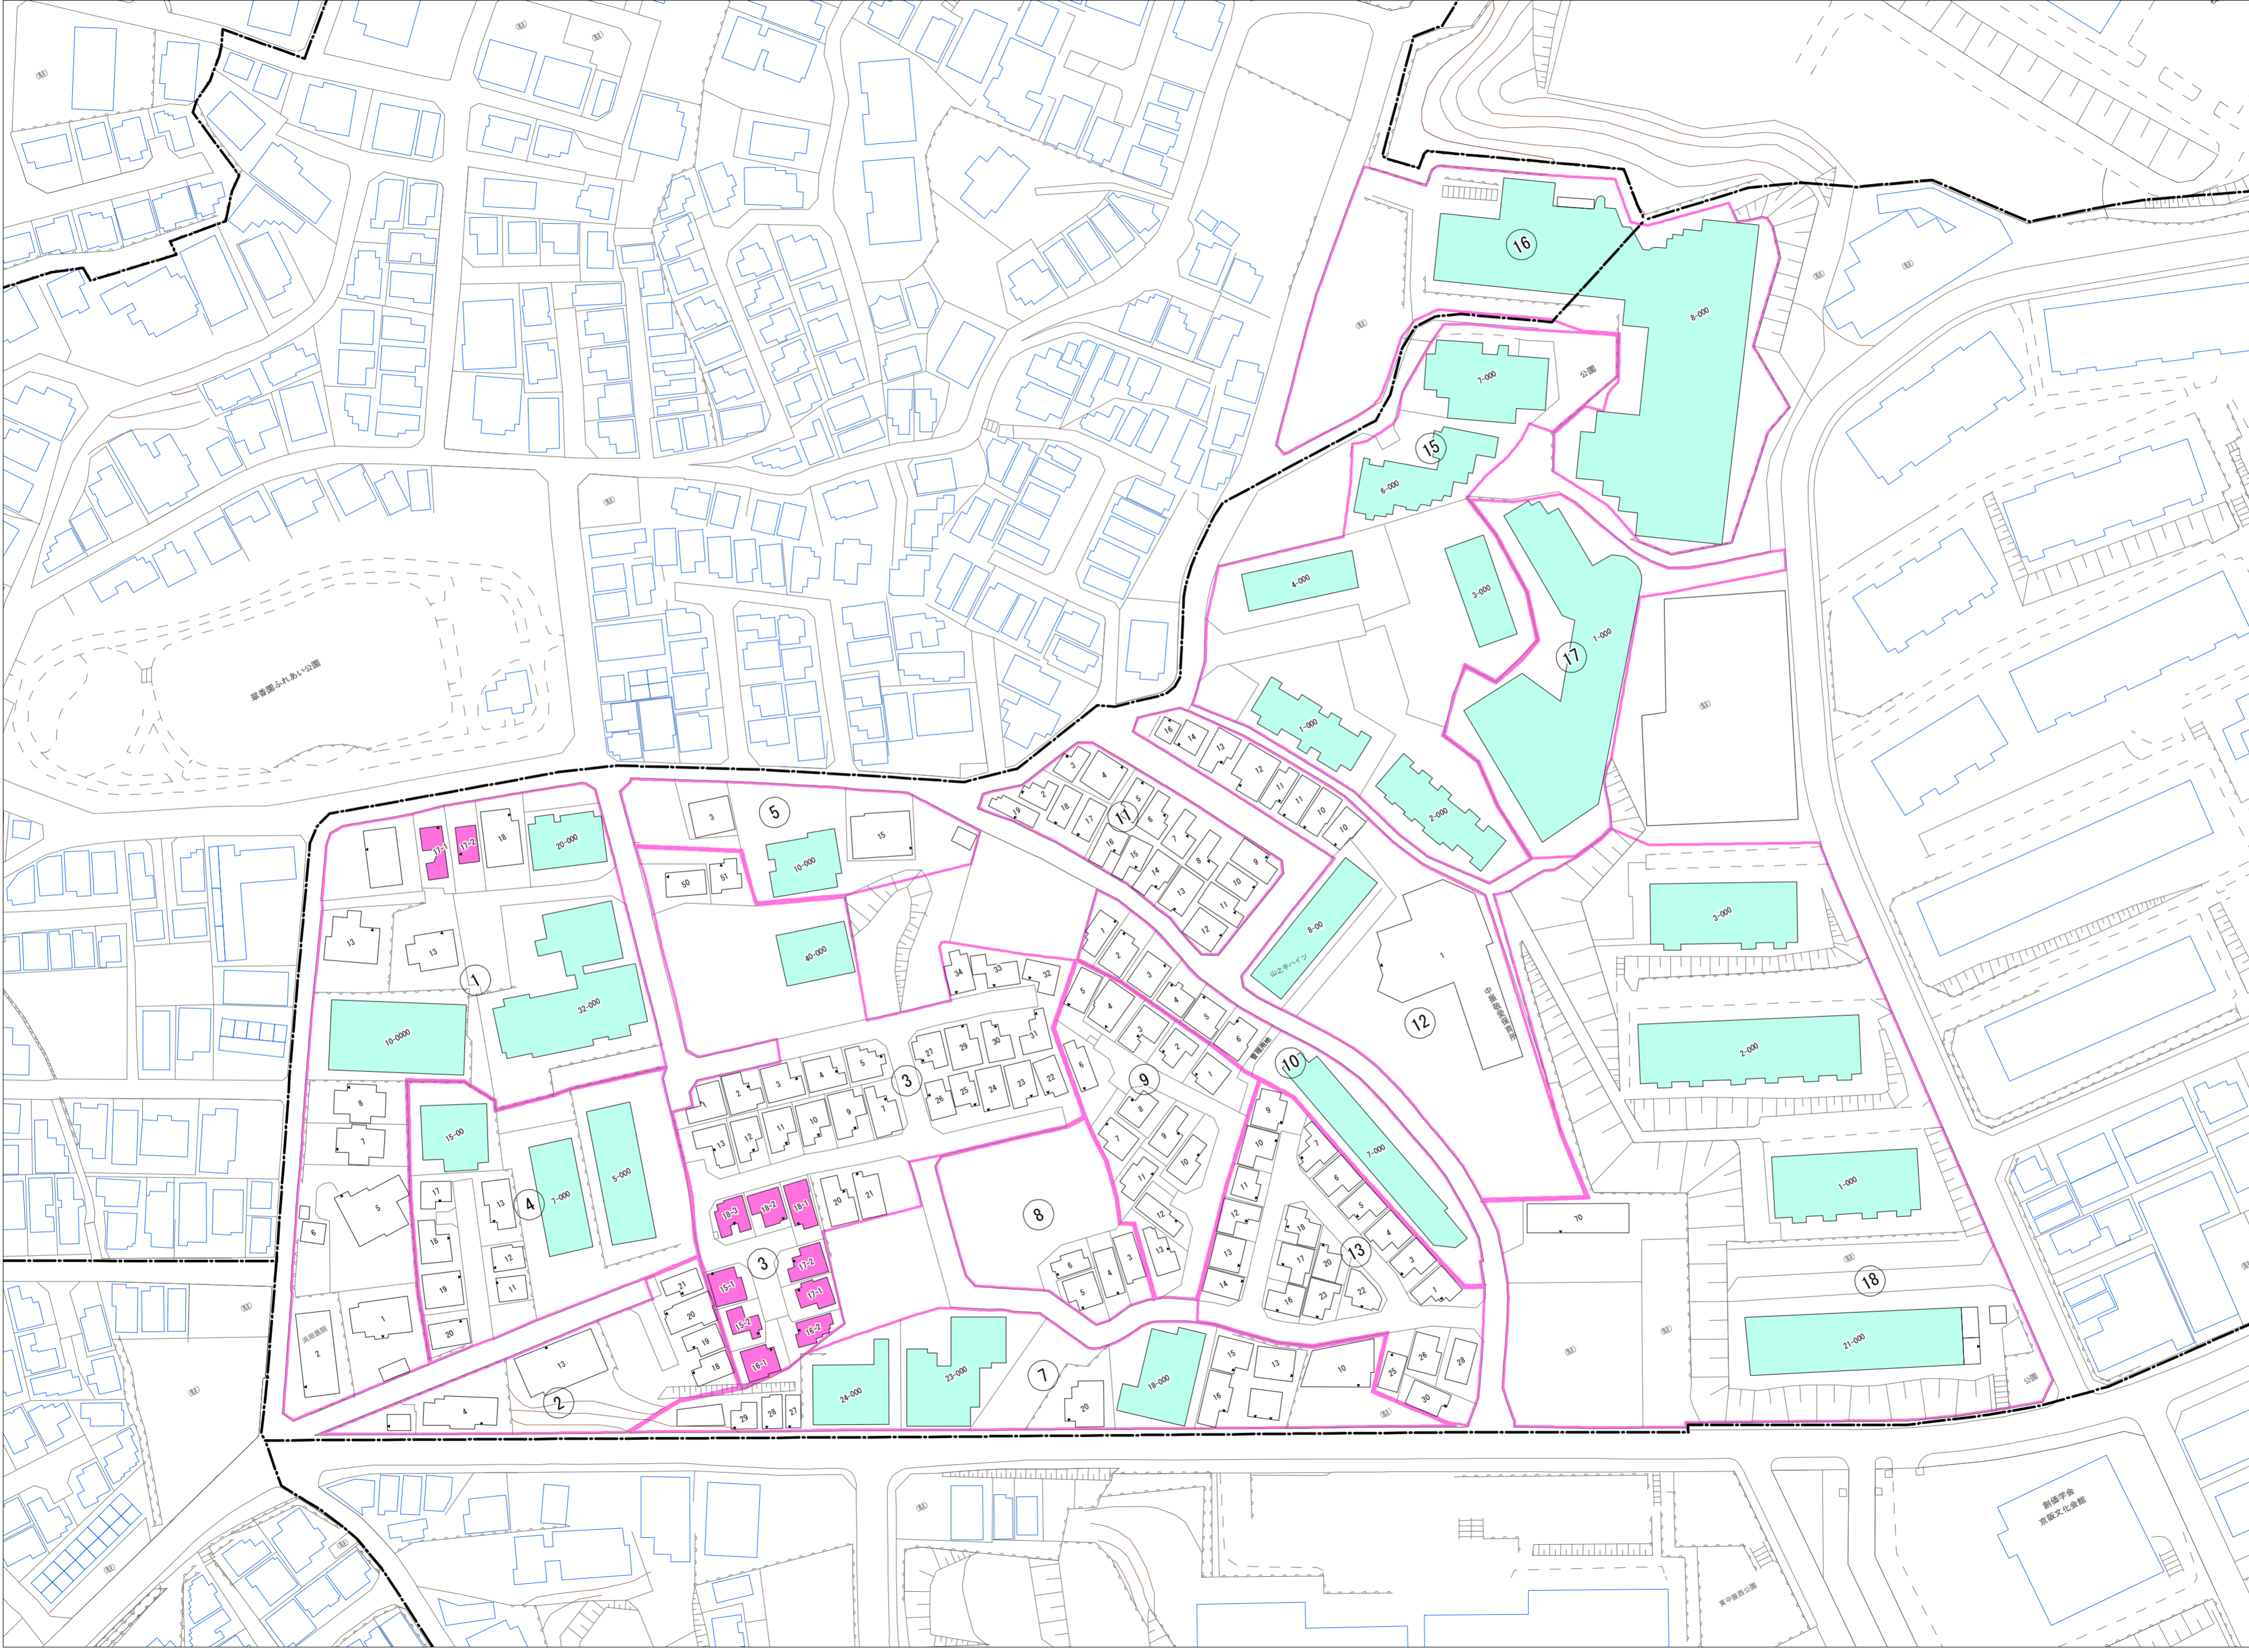

令和七年三月印刷

東中振一丁目概見図

凡例	
	町界
	1 家屋及び家屋出入口 住居番号
	3-1 家屋(専続管付き) 出入口、住居番号
	集合住宅
	街区(単独)
	街区(築地有り)
	街区番号
	同管記号
	閉路区画

株式会社かんこ

枚方市

1:1000