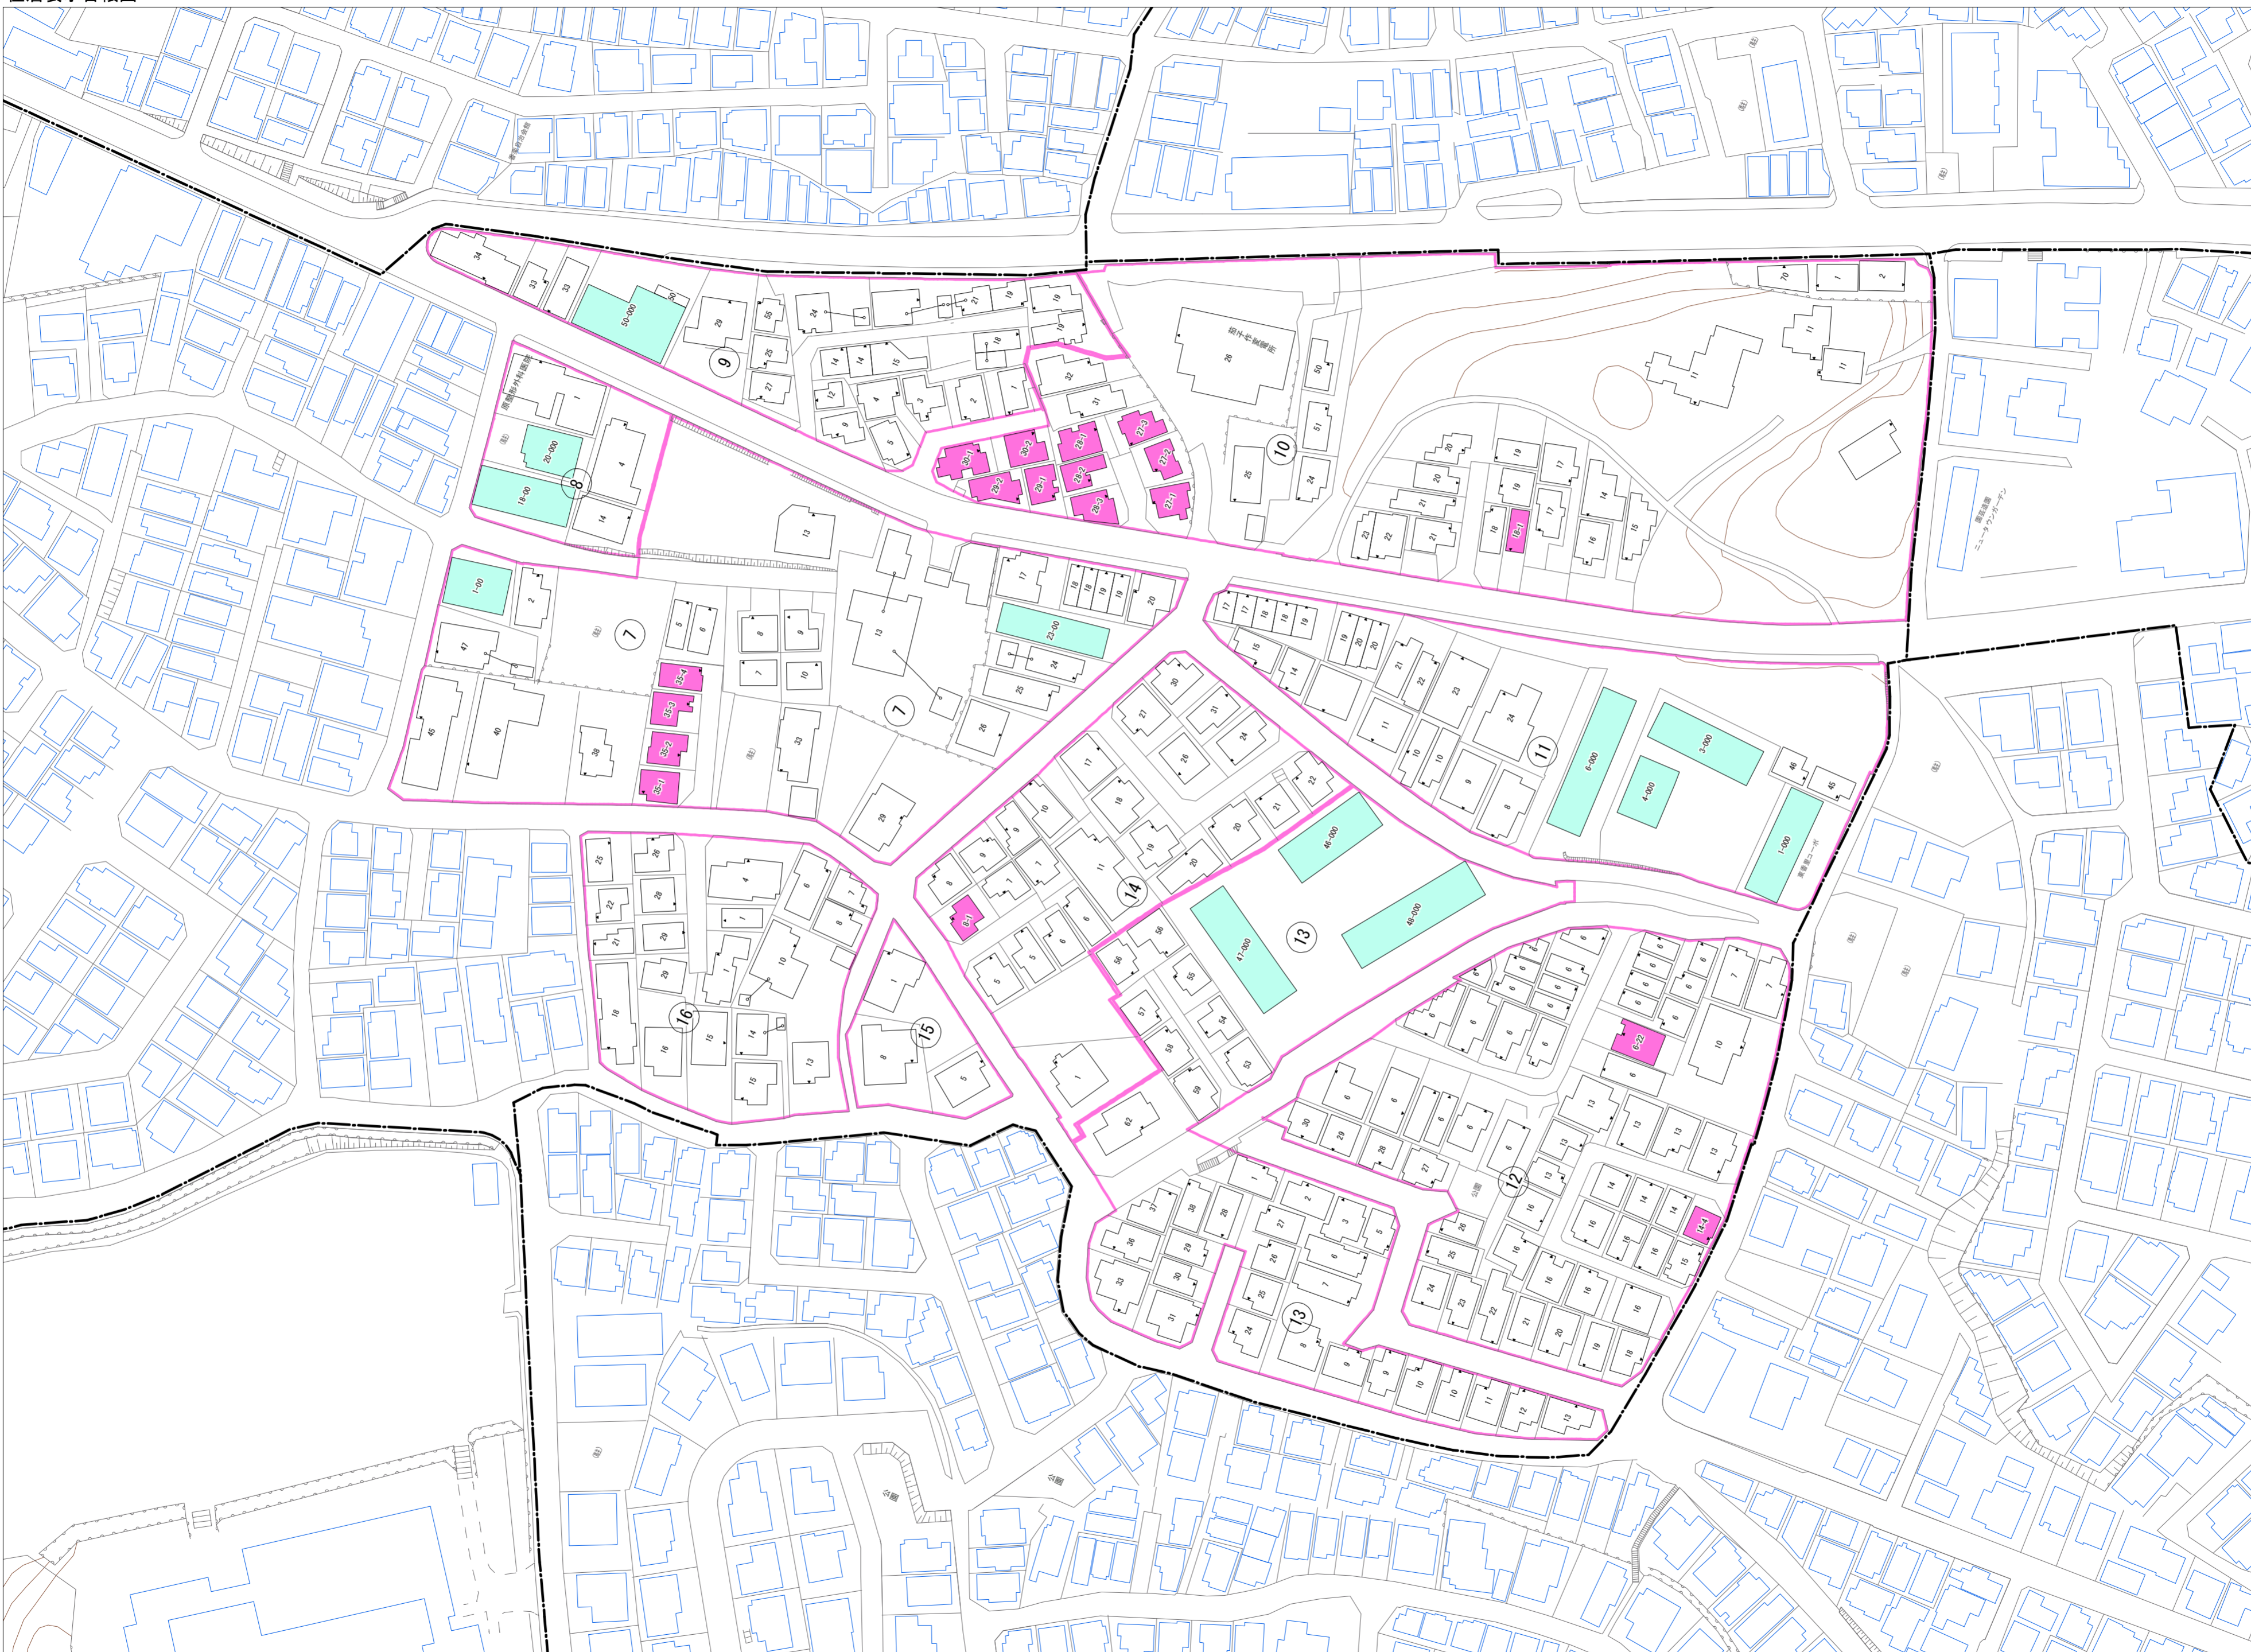

令和五年三月印刷

東香里新町
概見図

凡 例	
	町 界
	1 家屋及び家屋出入口 住居番号
	5-1 家屋(手続費付き) 出入口、住居番号
	集合住宅
	街区(単独)
	街区(敷地有り)
	街区番号
	同番号
	閉路区画

株式会社かんこう

枚方市

1:1000