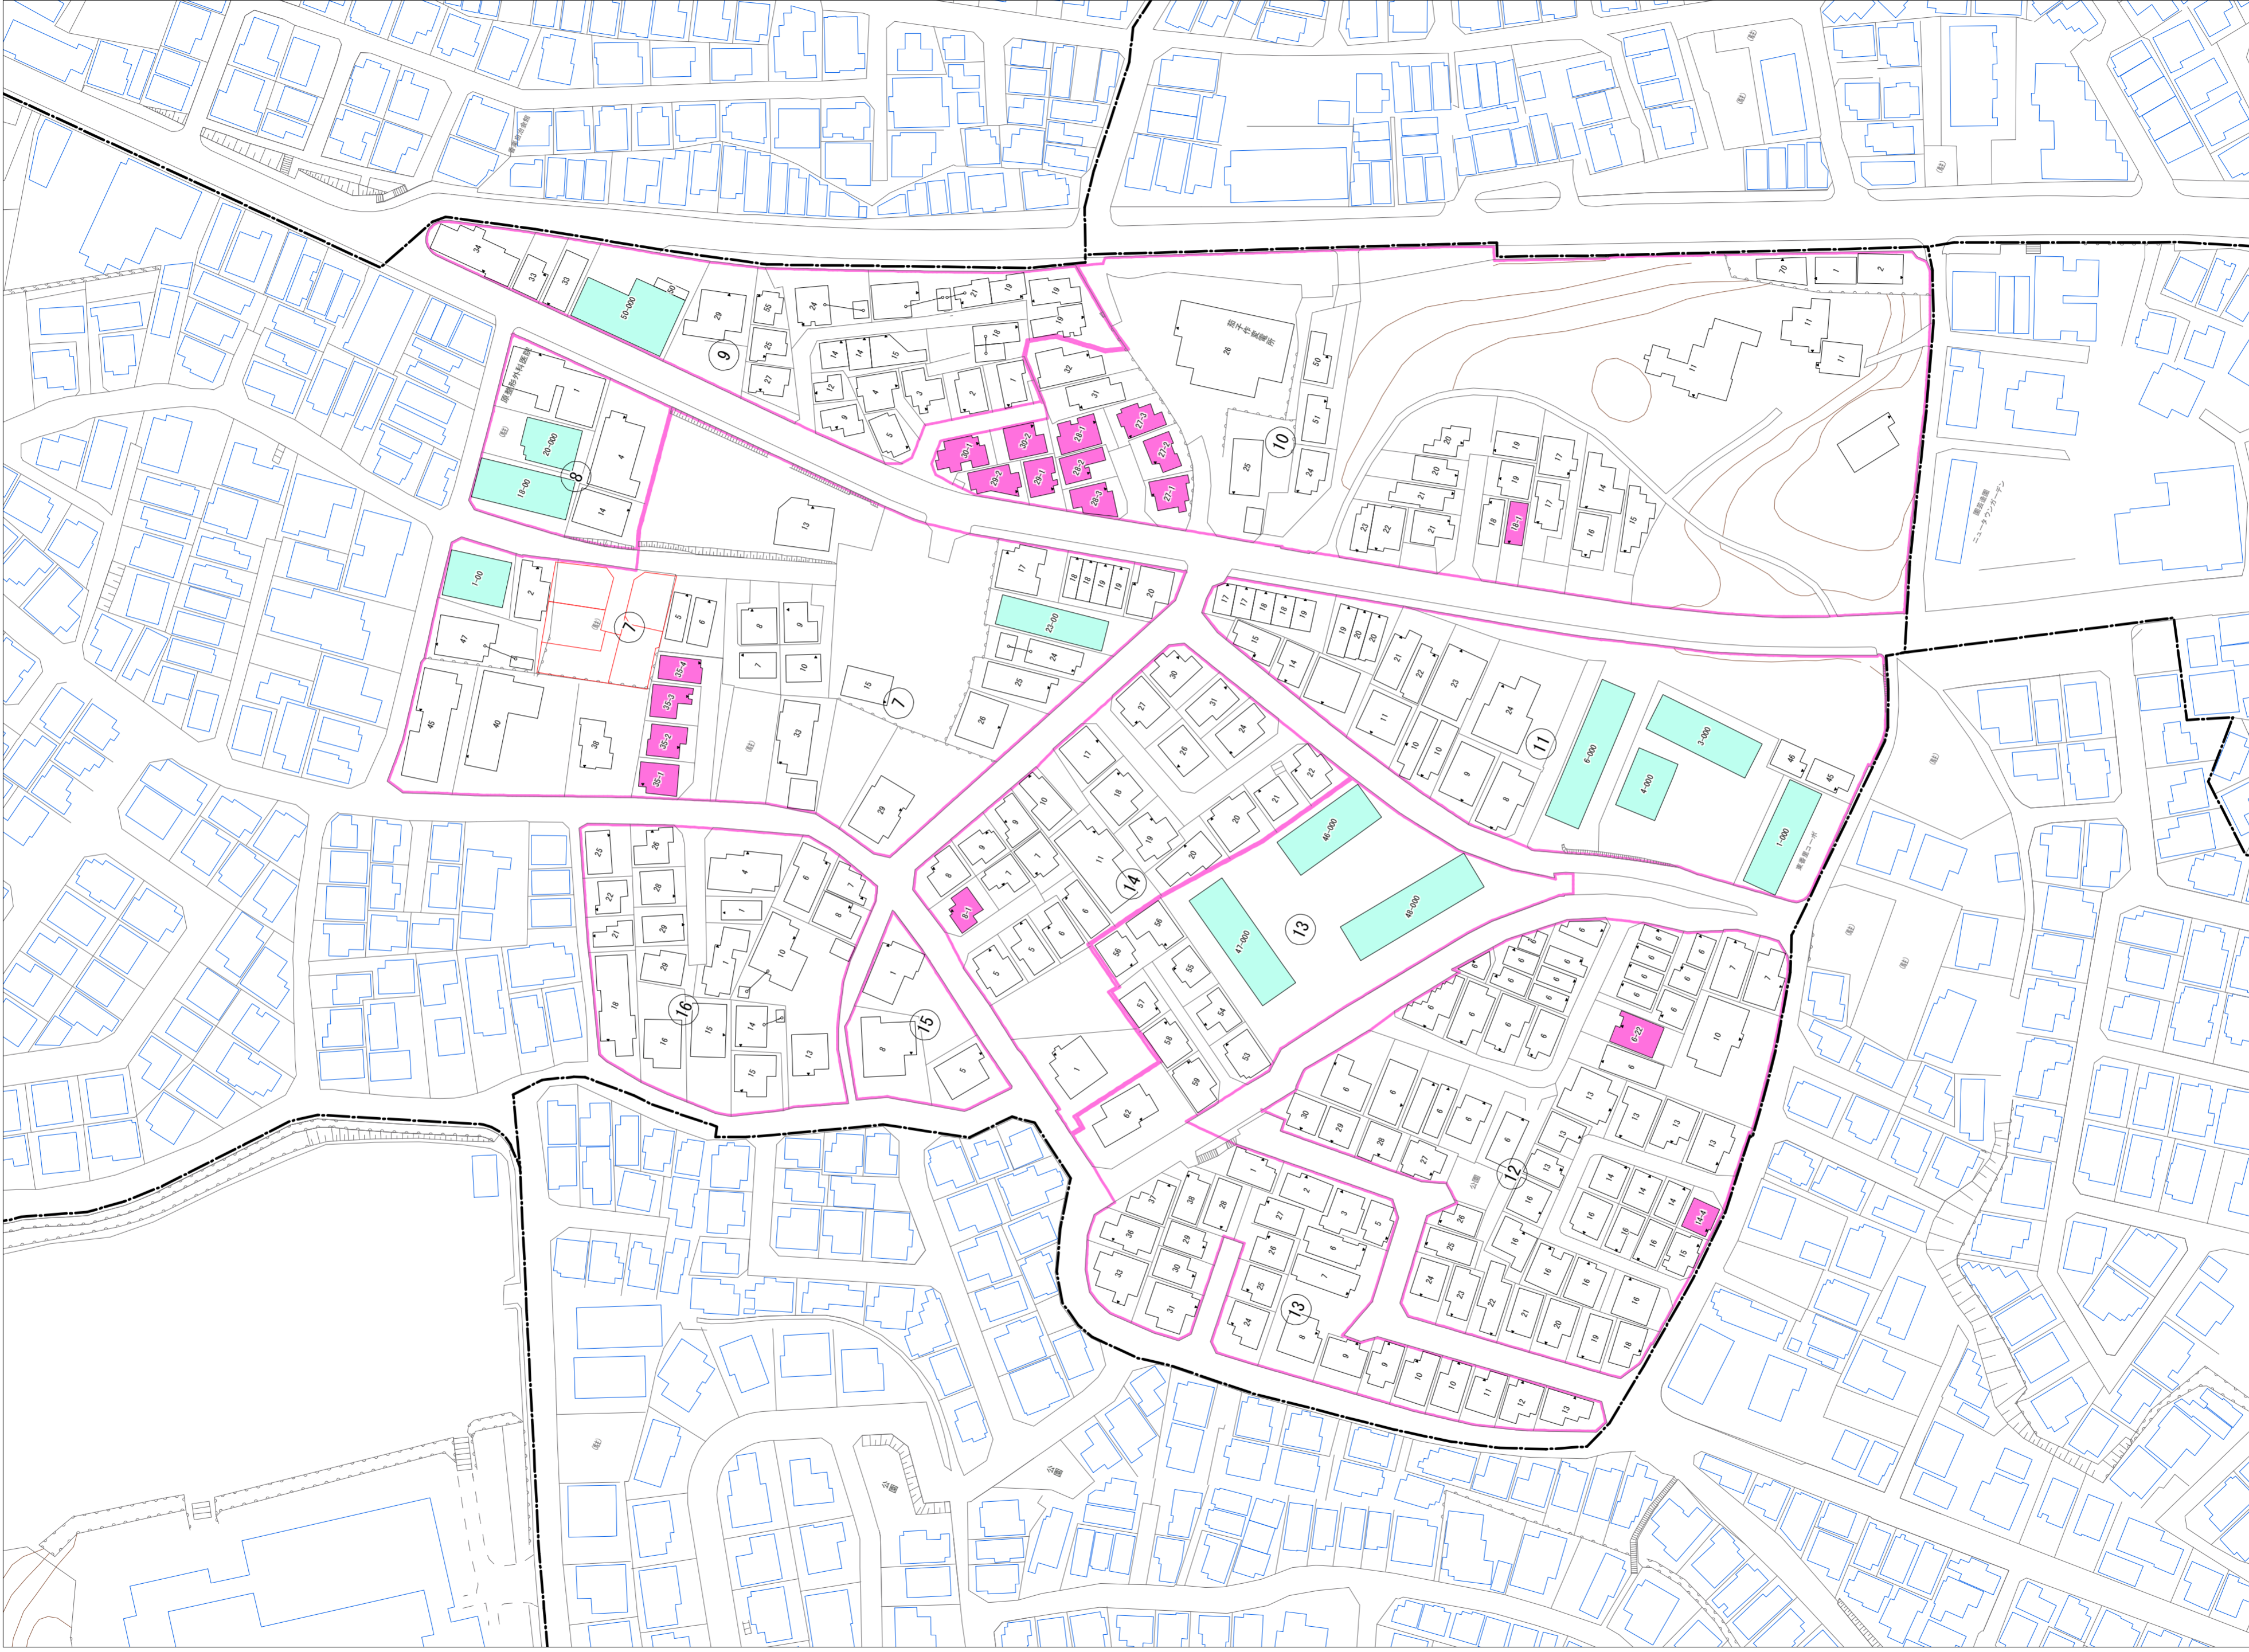

令和七年三月印刷

東香里新町
概見図

凡 例	
	町 界
	1 家屋及び家屋出入口 住居番号
	5-1 家屋(手続書付き) 出入口、住居番号
	集合住宅
	街区(単独)
	街区(築地有り)
	街区番号
	同 番 記 号
	閉 苑 区 画

株式会社かんこう

枚方市

1:1000