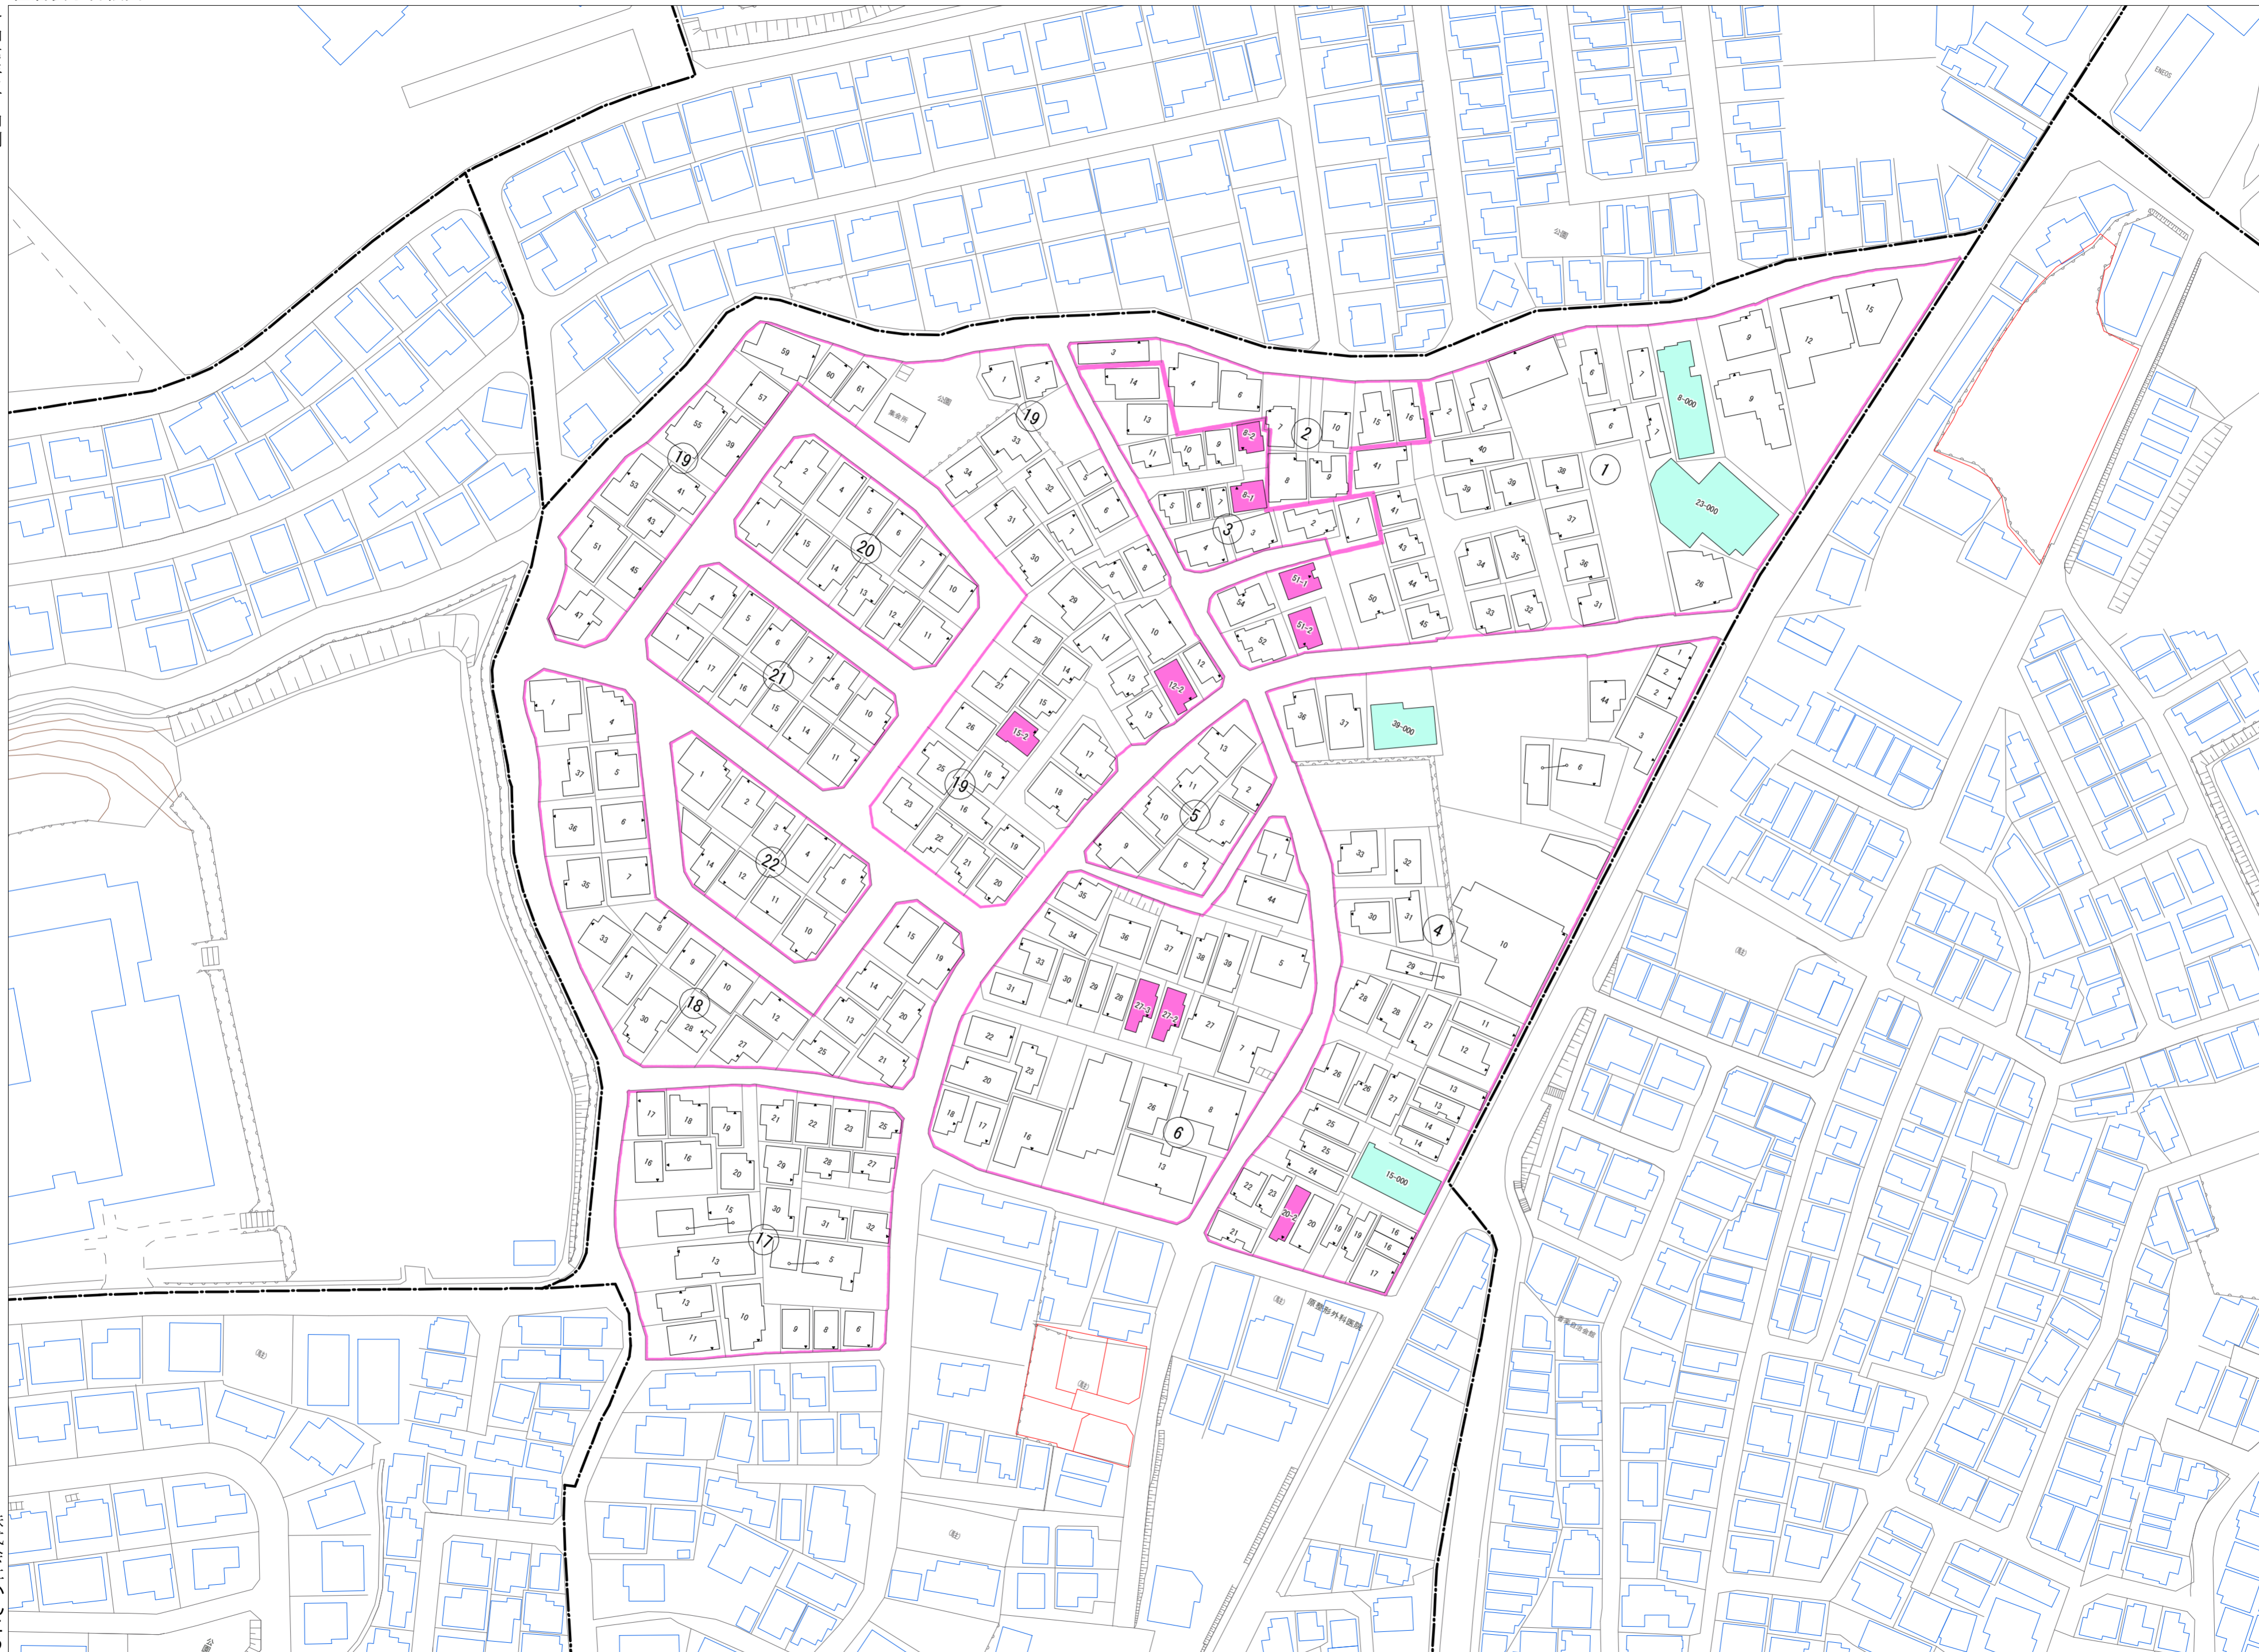

東香里新町(その1)

東香里新町概見図

凡 例	
	町 界
	▲ 1 家屋及び家屋出入口 住居番号
	▲ 5-1 家屋(専続管付き) 出入口、住居番号
	集合住宅
	街区(単独)
	街区(敷地有り)
	街区番号
	同 番 記 号
	閉 路 区 画

令和七年三月印刷

株式会社かんこう

枚方市

1:1000