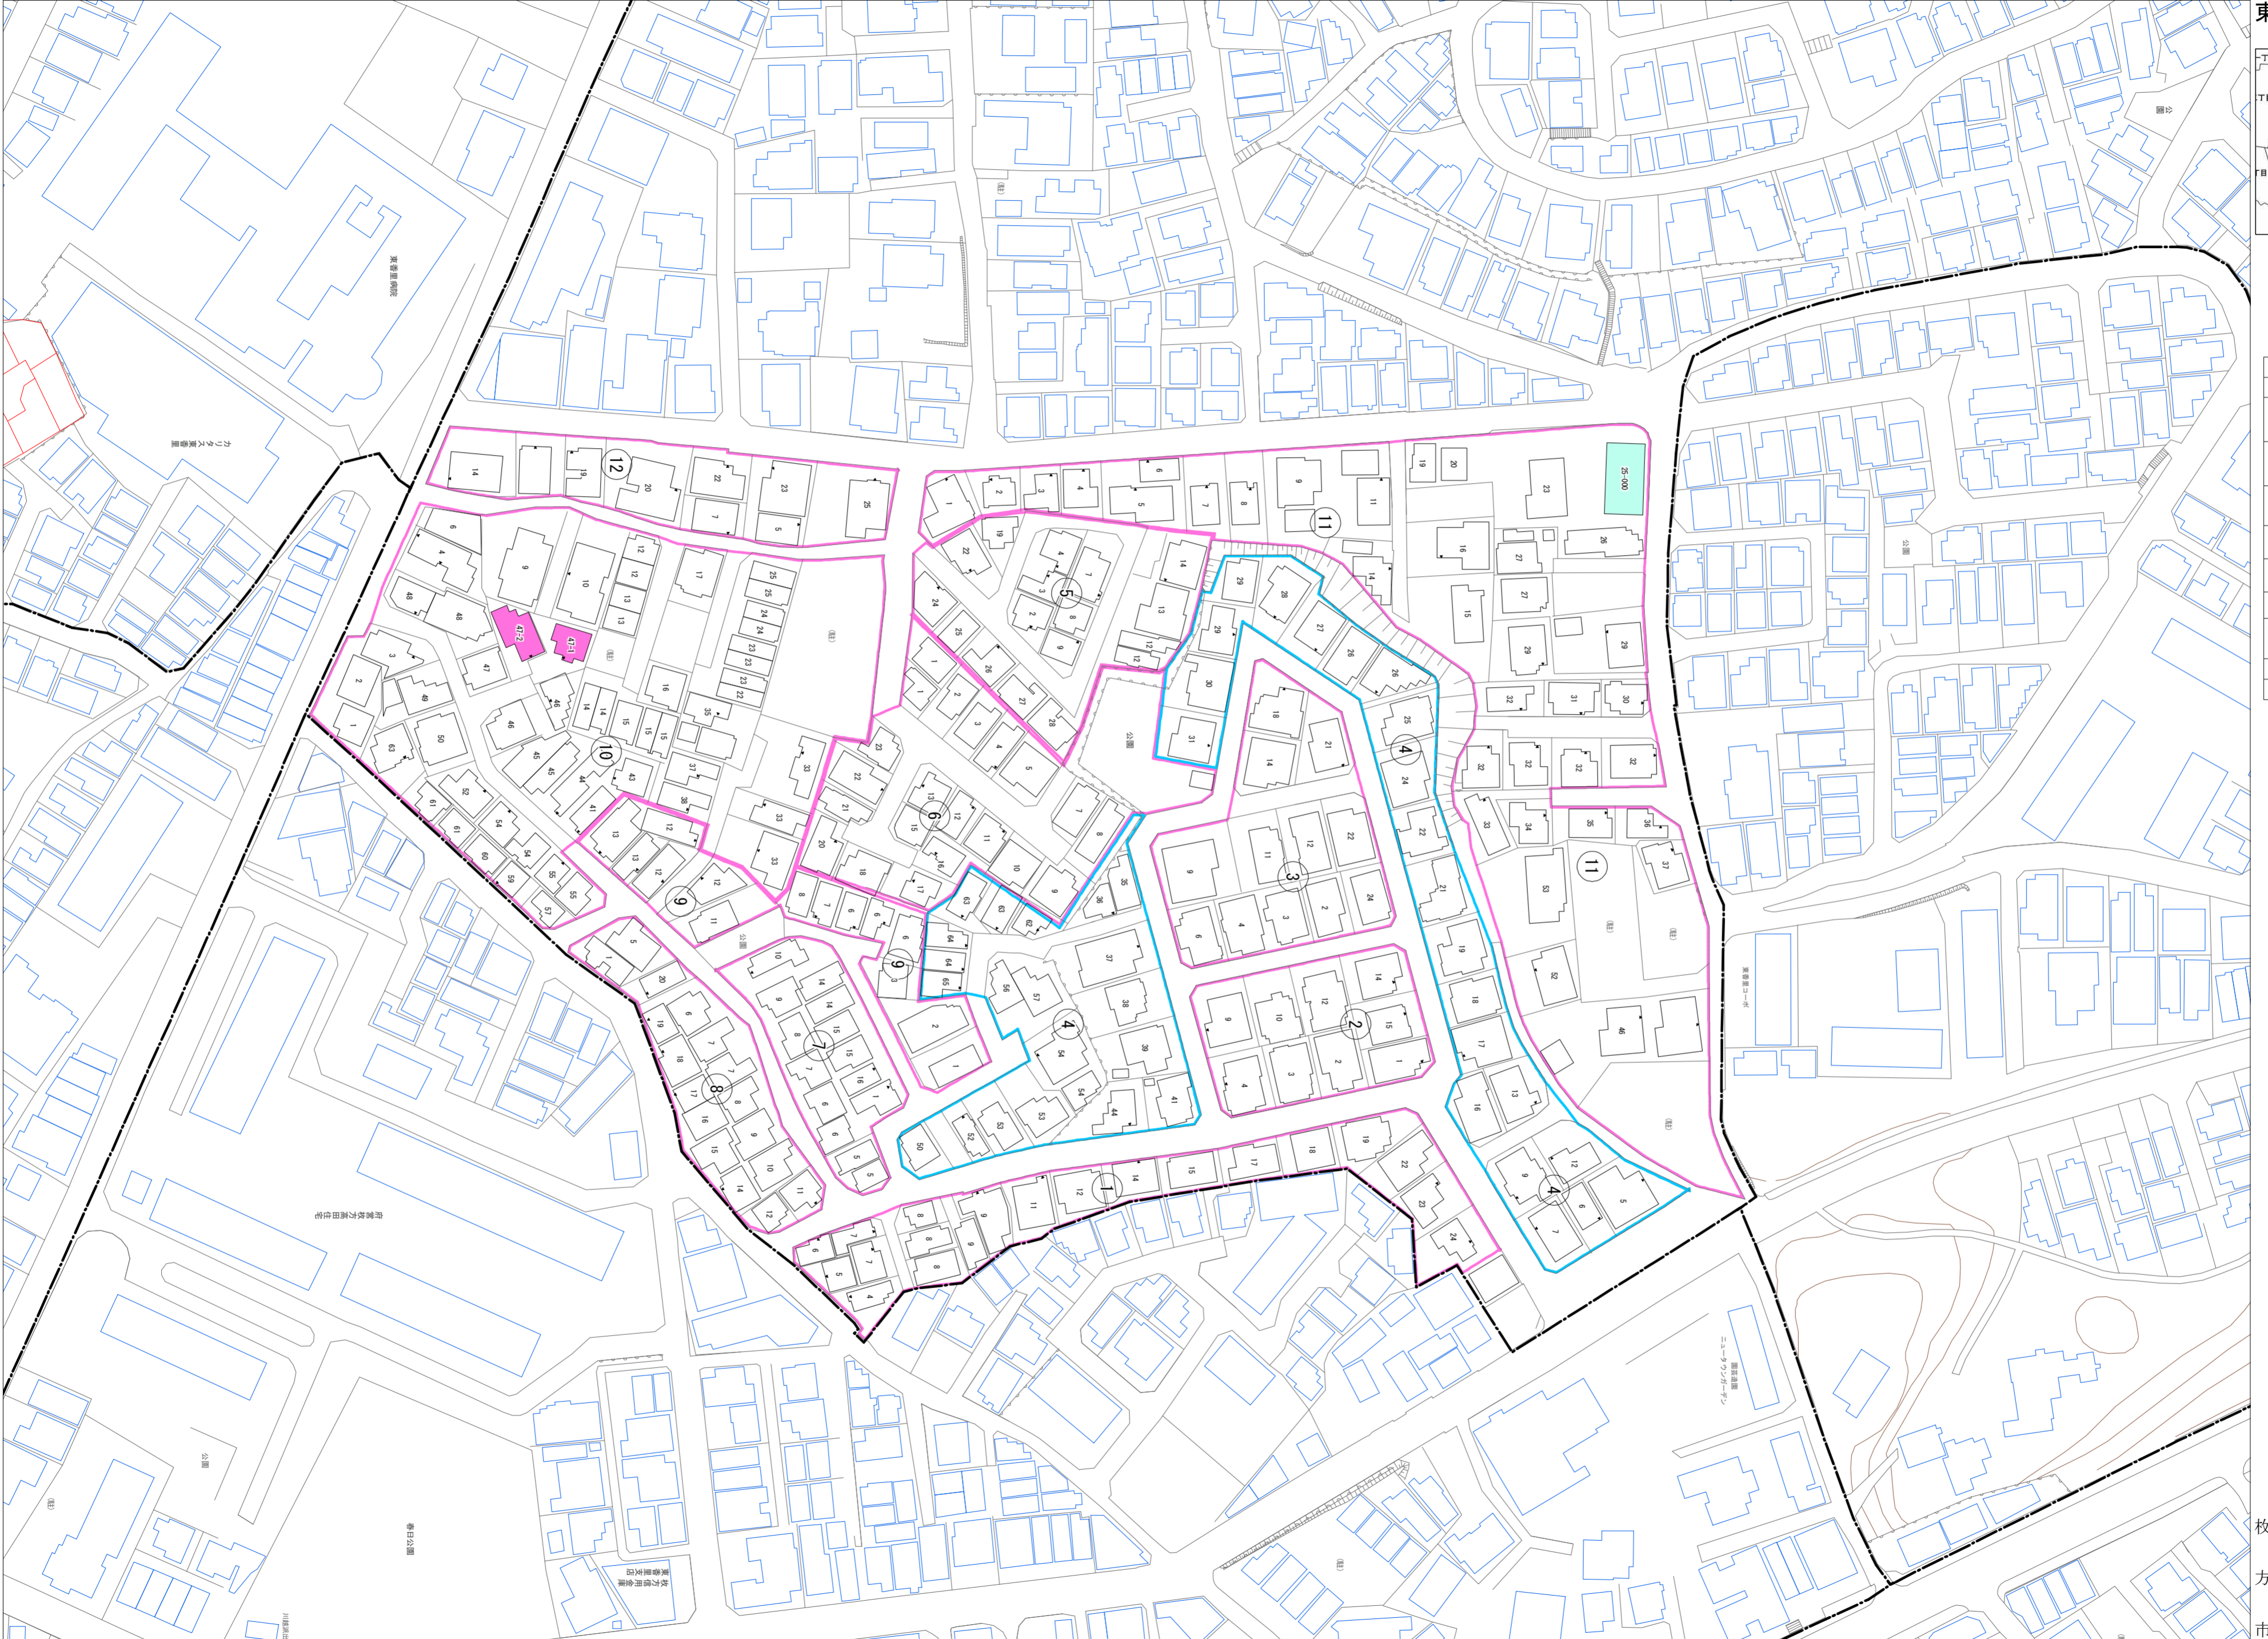

令和七年三月印刷

東香里元町概見図

| 凡 例 | |
|-------|-----------------------|
| ▲ | 町 界 |
| ▲ 1 | 家屋及び家屋出入口 住居番号 |
| ▲ 5-1 | 家屋(専続管付き) 出入口、住居番号 |
| ■ | 集合住宅 |
| □ | 街区(単独) |
| □ | 街区(敷地有り) |
| ⑧ | 街区番号 |
| ○ | 同管記号 |
| — | 閉路区画 |

株式会社かんこう

枚方市

1:1000