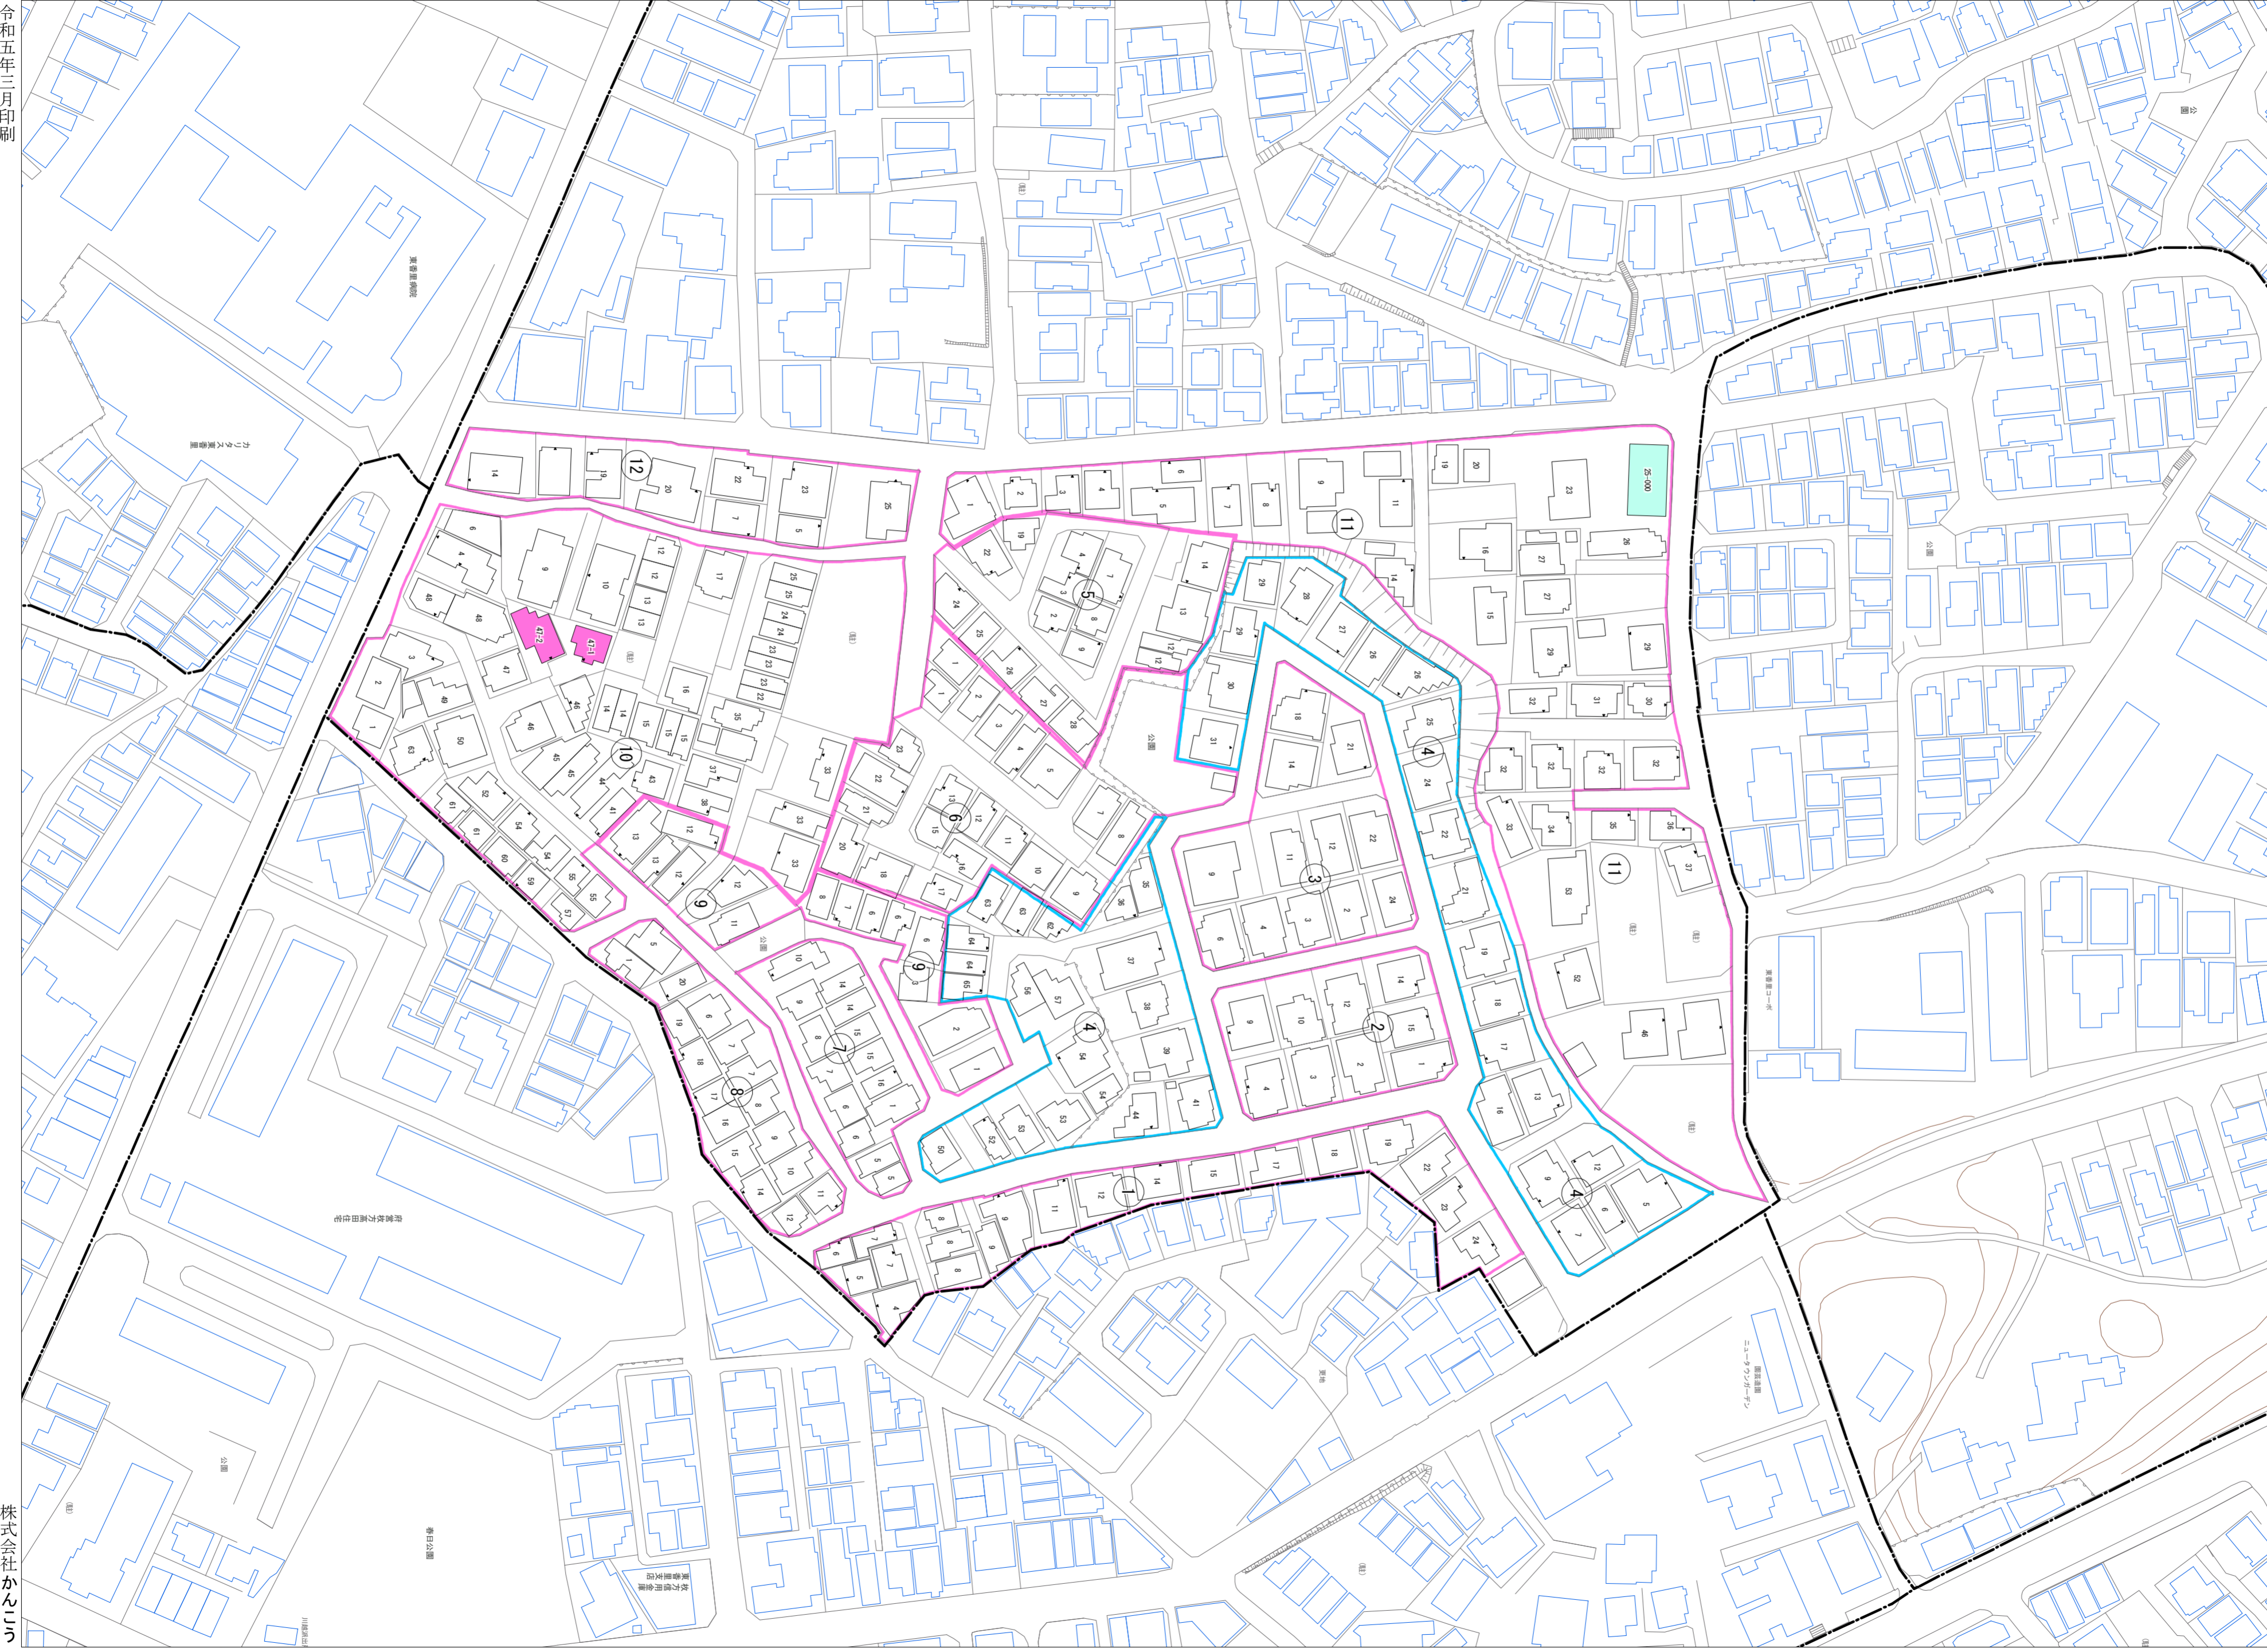

東香里元町(その3)

東香里元町概見図

凡 例	
▲	町界
▲ 1	家屋及び家屋出入口 住居番号
▲ 5-1	家屋(母体番号付き) 出入口、住居番号
■	集合住宅
□	街区(単独)
□	街区(敷地有り)
⑧	街区番号
○	同番号
—	閉路区画

令和五年三月印刷

株式会社かんこう

枚方市

1:1000