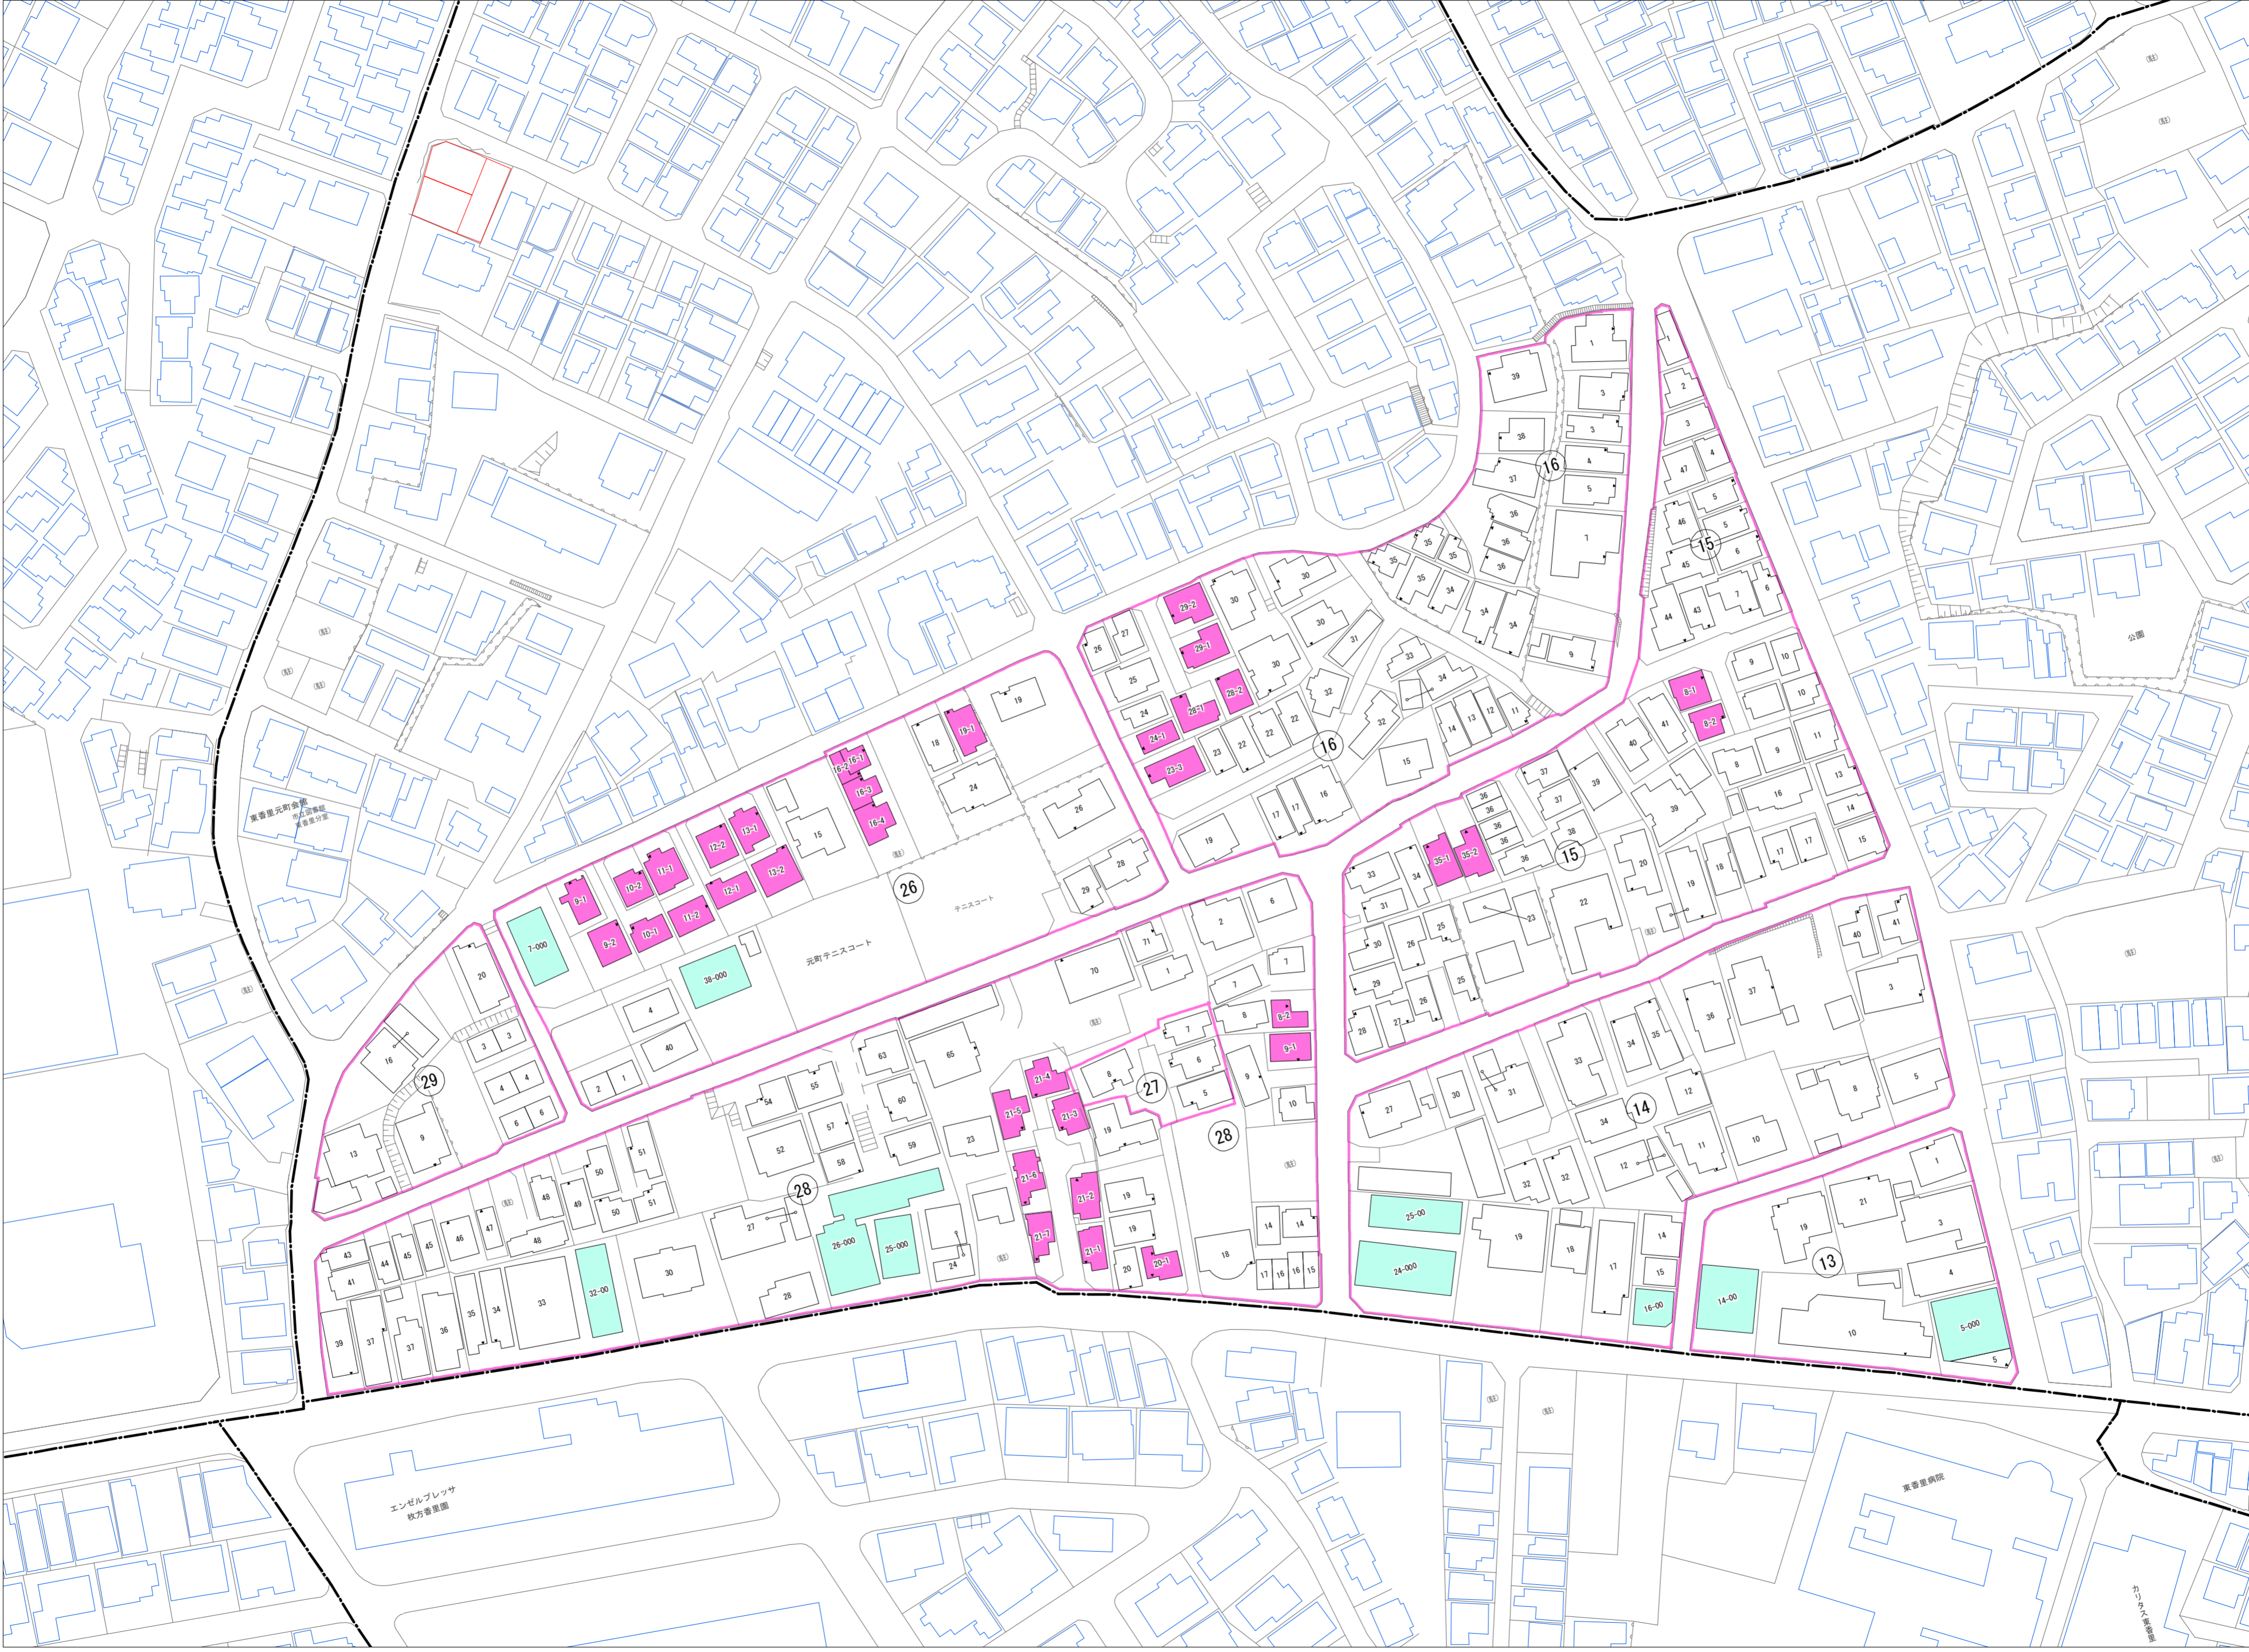

令和七年三月印刷

東香里元町 概見図

凡 例	
	町 界
	1 家屋及び家屋出入口 住居番号
	5-1 家屋(専続管付き) 出入口、住居番号
	集合住宅
	街区(単独)
	街区(築地有り)
	街区番号
	同管記号
	閉路区画

株式会社かんこう

秋方市