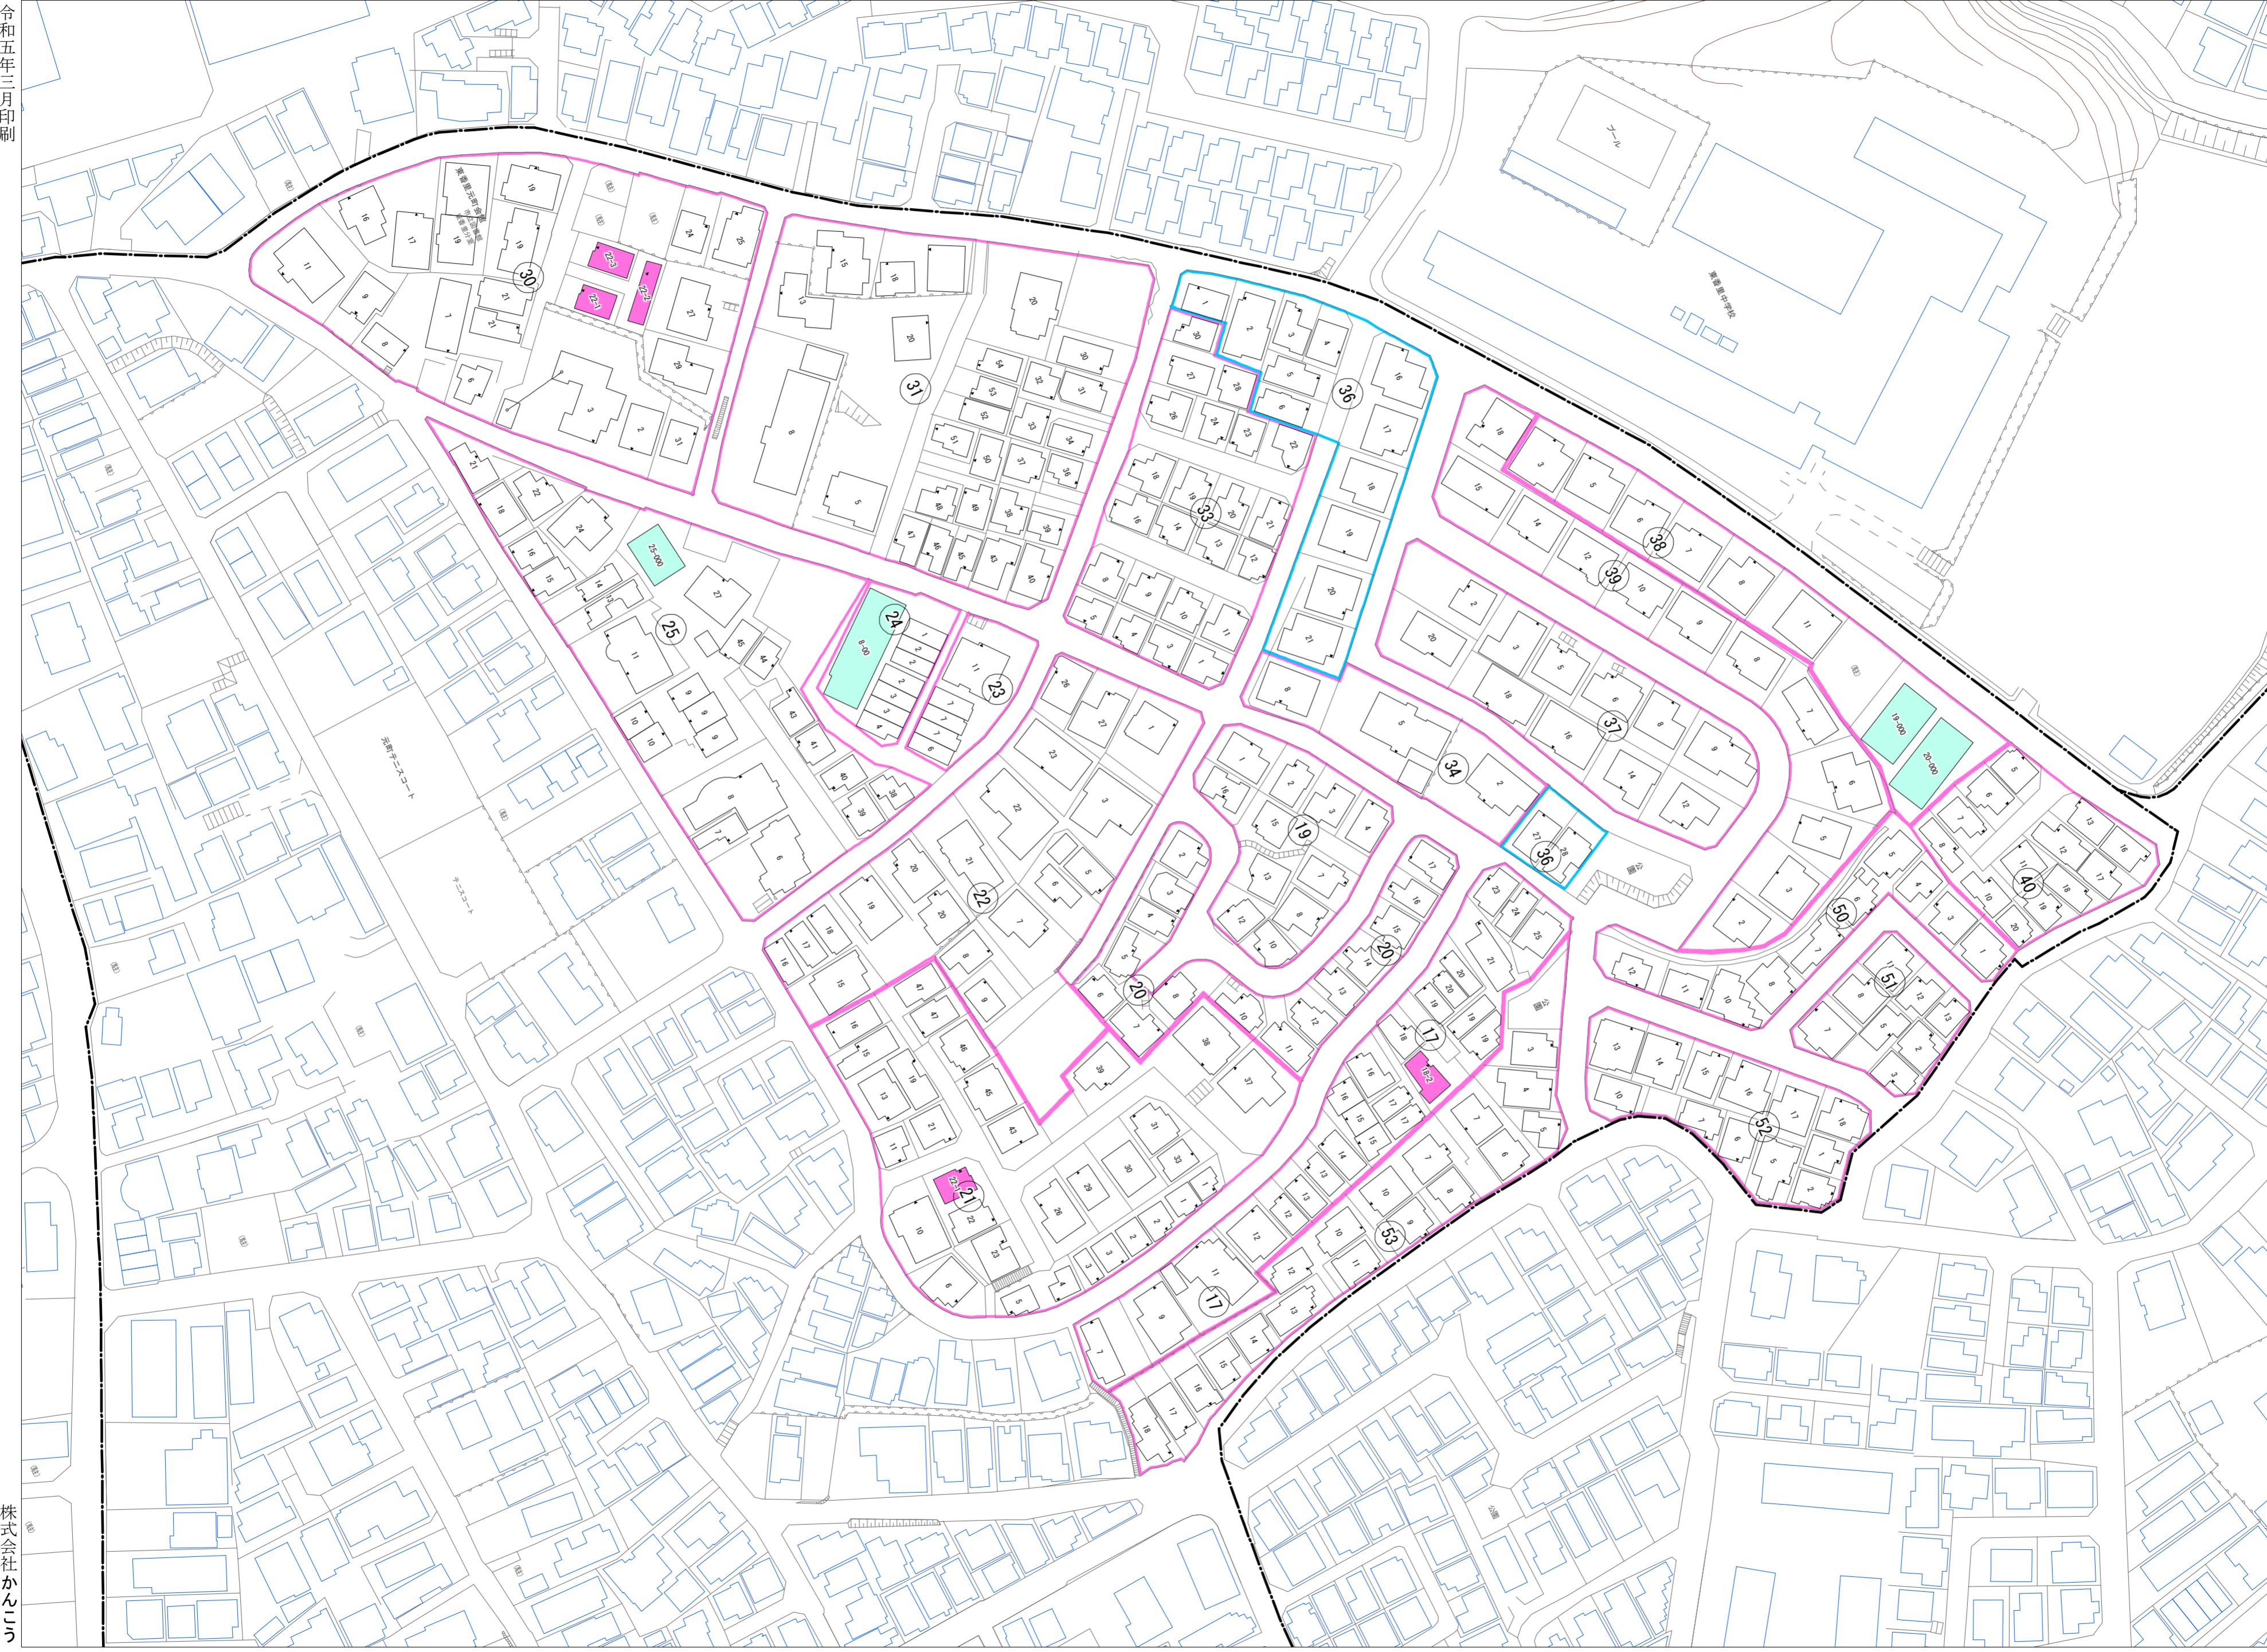

東香里元町(その1)

東香里元町概見図

凡 例	
	町 界
	1 家屋及び家屋出入口 住居番号
	5-1 家屋(母体番号付き) 出入口、住居番号
	集合住宅
	街区(単独)
	街区(敷地有り)
	街区番号
	同番号
	閉路区画

令和五年三月印刷

株式会社かんこう

枚方市

1:1000