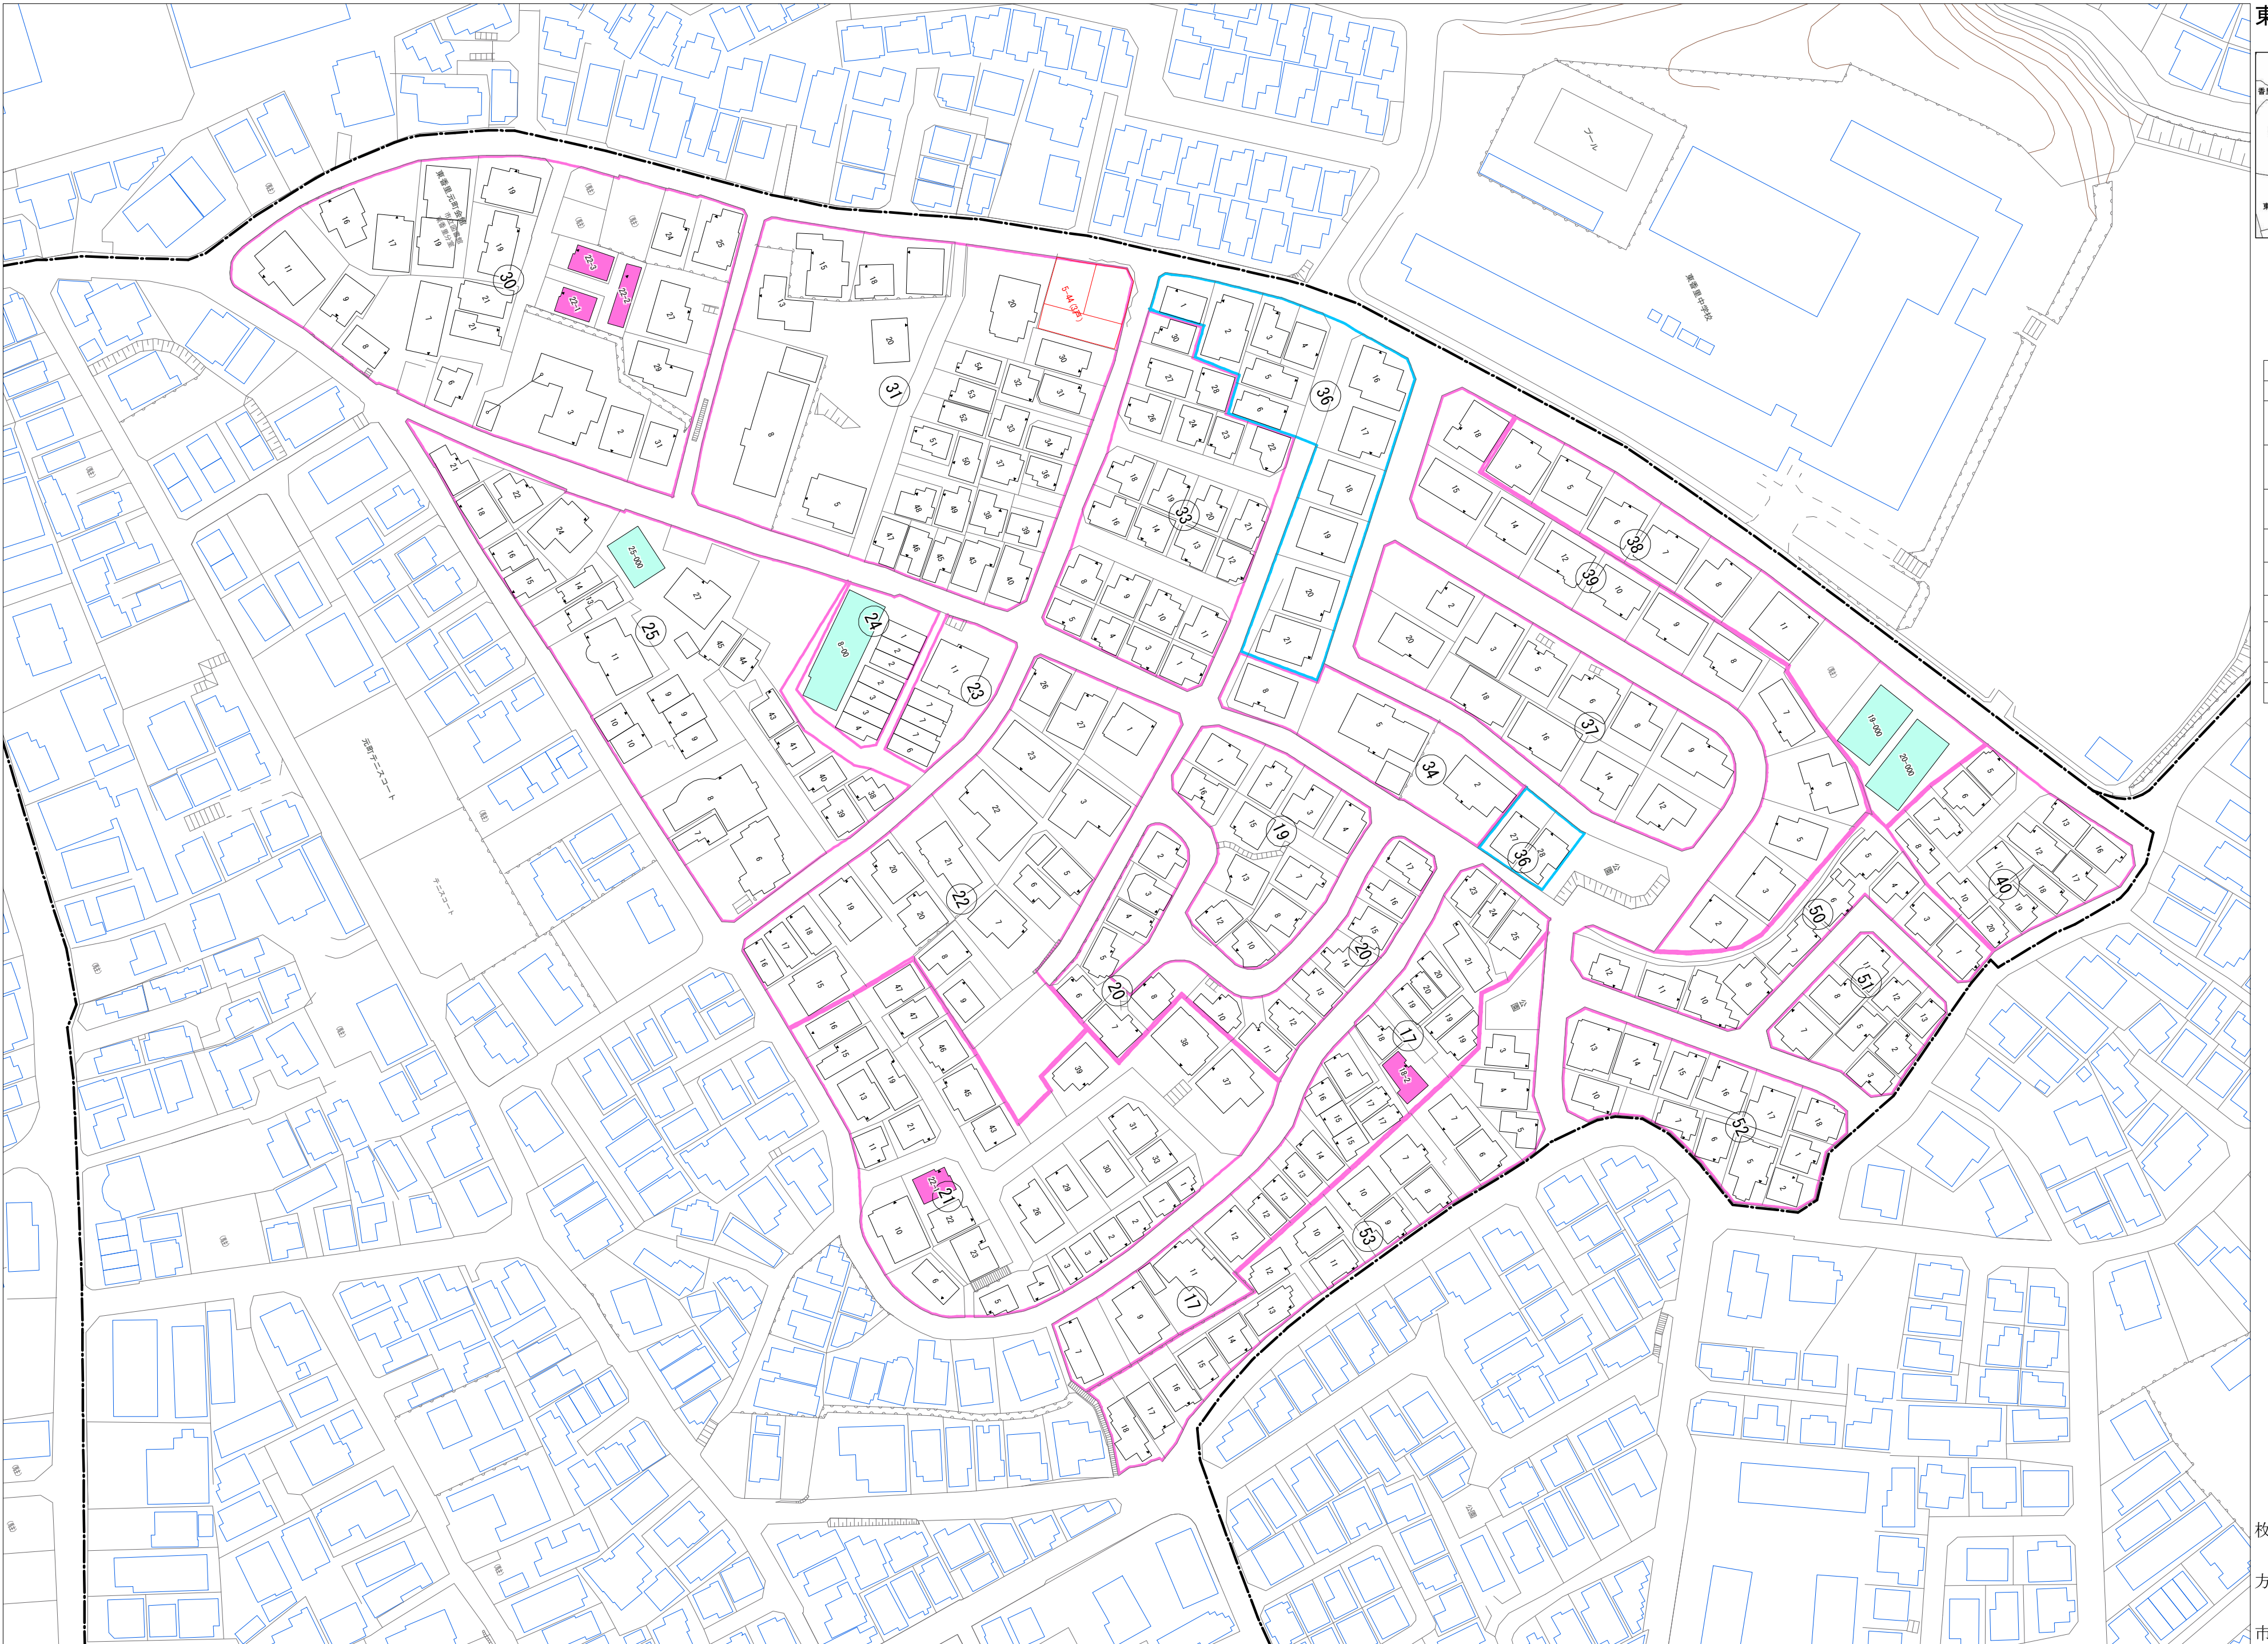

東香里元町(その1)

令和七年三月印刷

東香里元町
概見図

凡 例	
	町 界
	1 家屋及び家屋出入口 住居番号
	5-1 家屋(母体番号付き) 出入口、住居番号
	集合住宅
	街区(単独)
	街区(敷地有り)
	街区番号
	同 番 記 号
	閉 境 区 画

株式会社かんこう

枚
方
市

1:1000