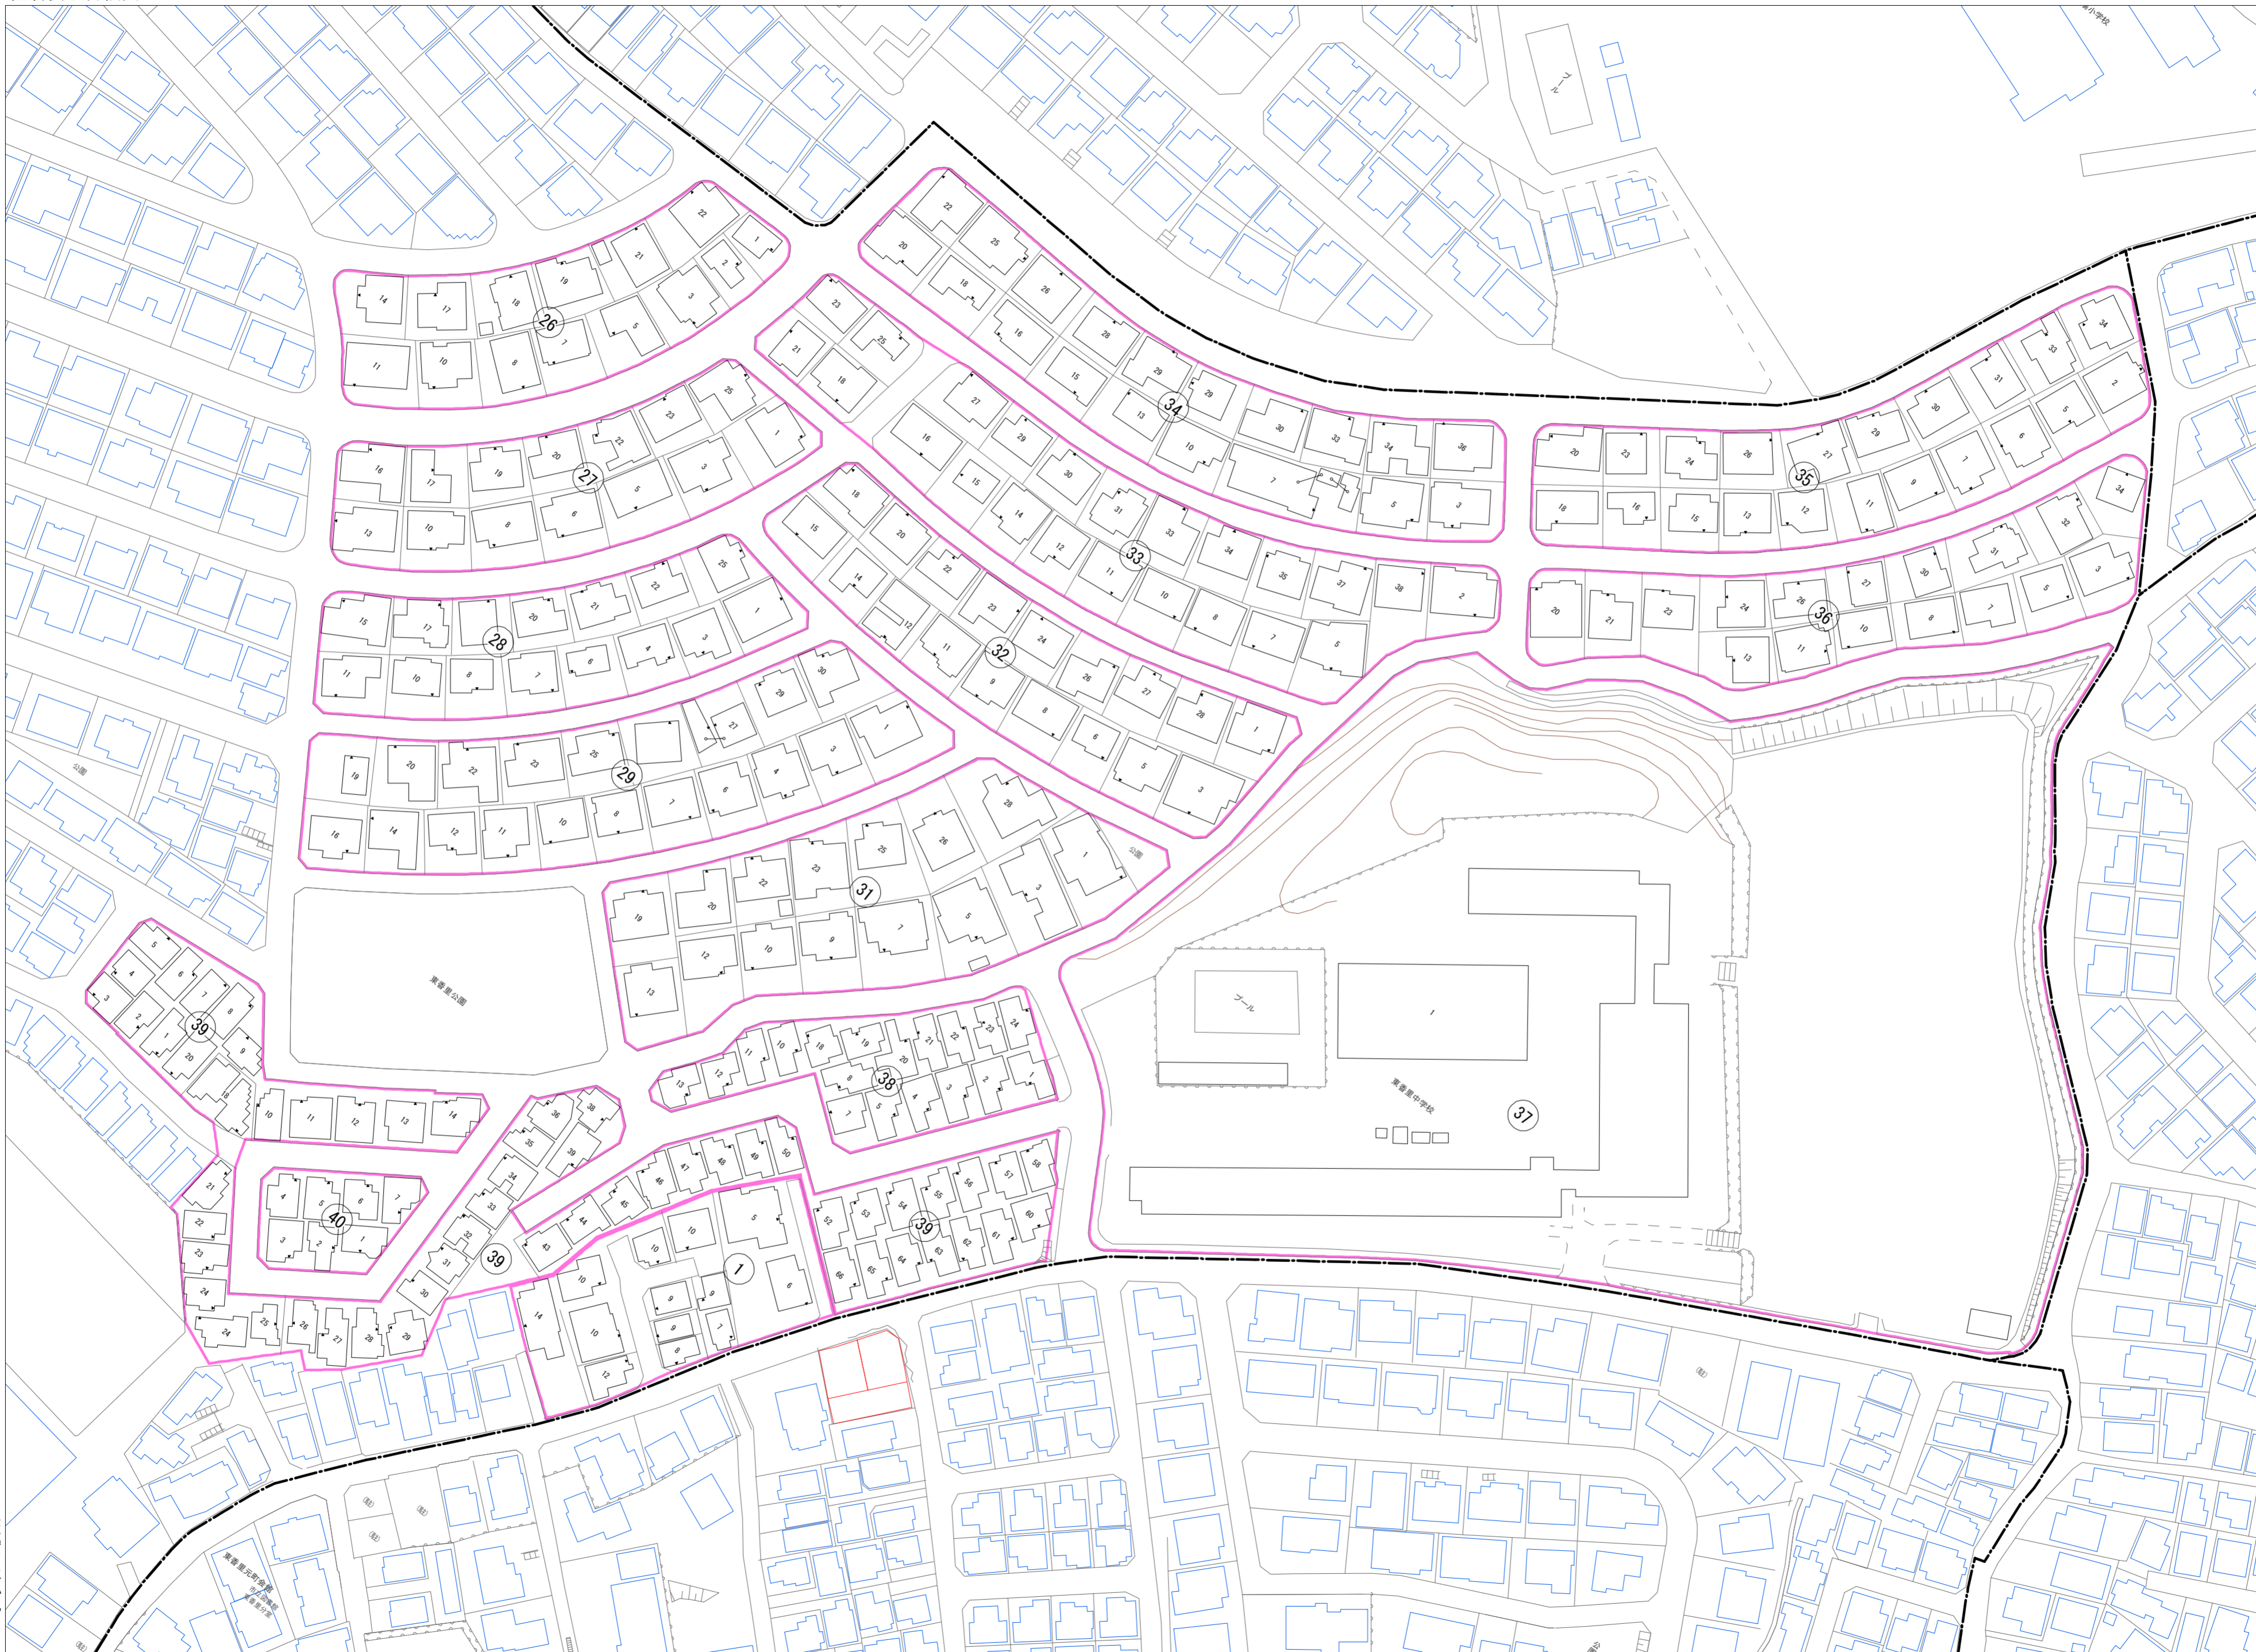

令和七年三月印刷

東香里三丁目 概見図

凡 例	
	町 界
	1 家屋及び家屋出入口 住居番号
	5-1 家屋(専続管付き) 出入口、住居番号
	集合住宅
	街区(単独)
	街区(敷地有り)
	街区番号
	同管記号
	閉路区画

株式会社かんこう

枚方市

1:1000