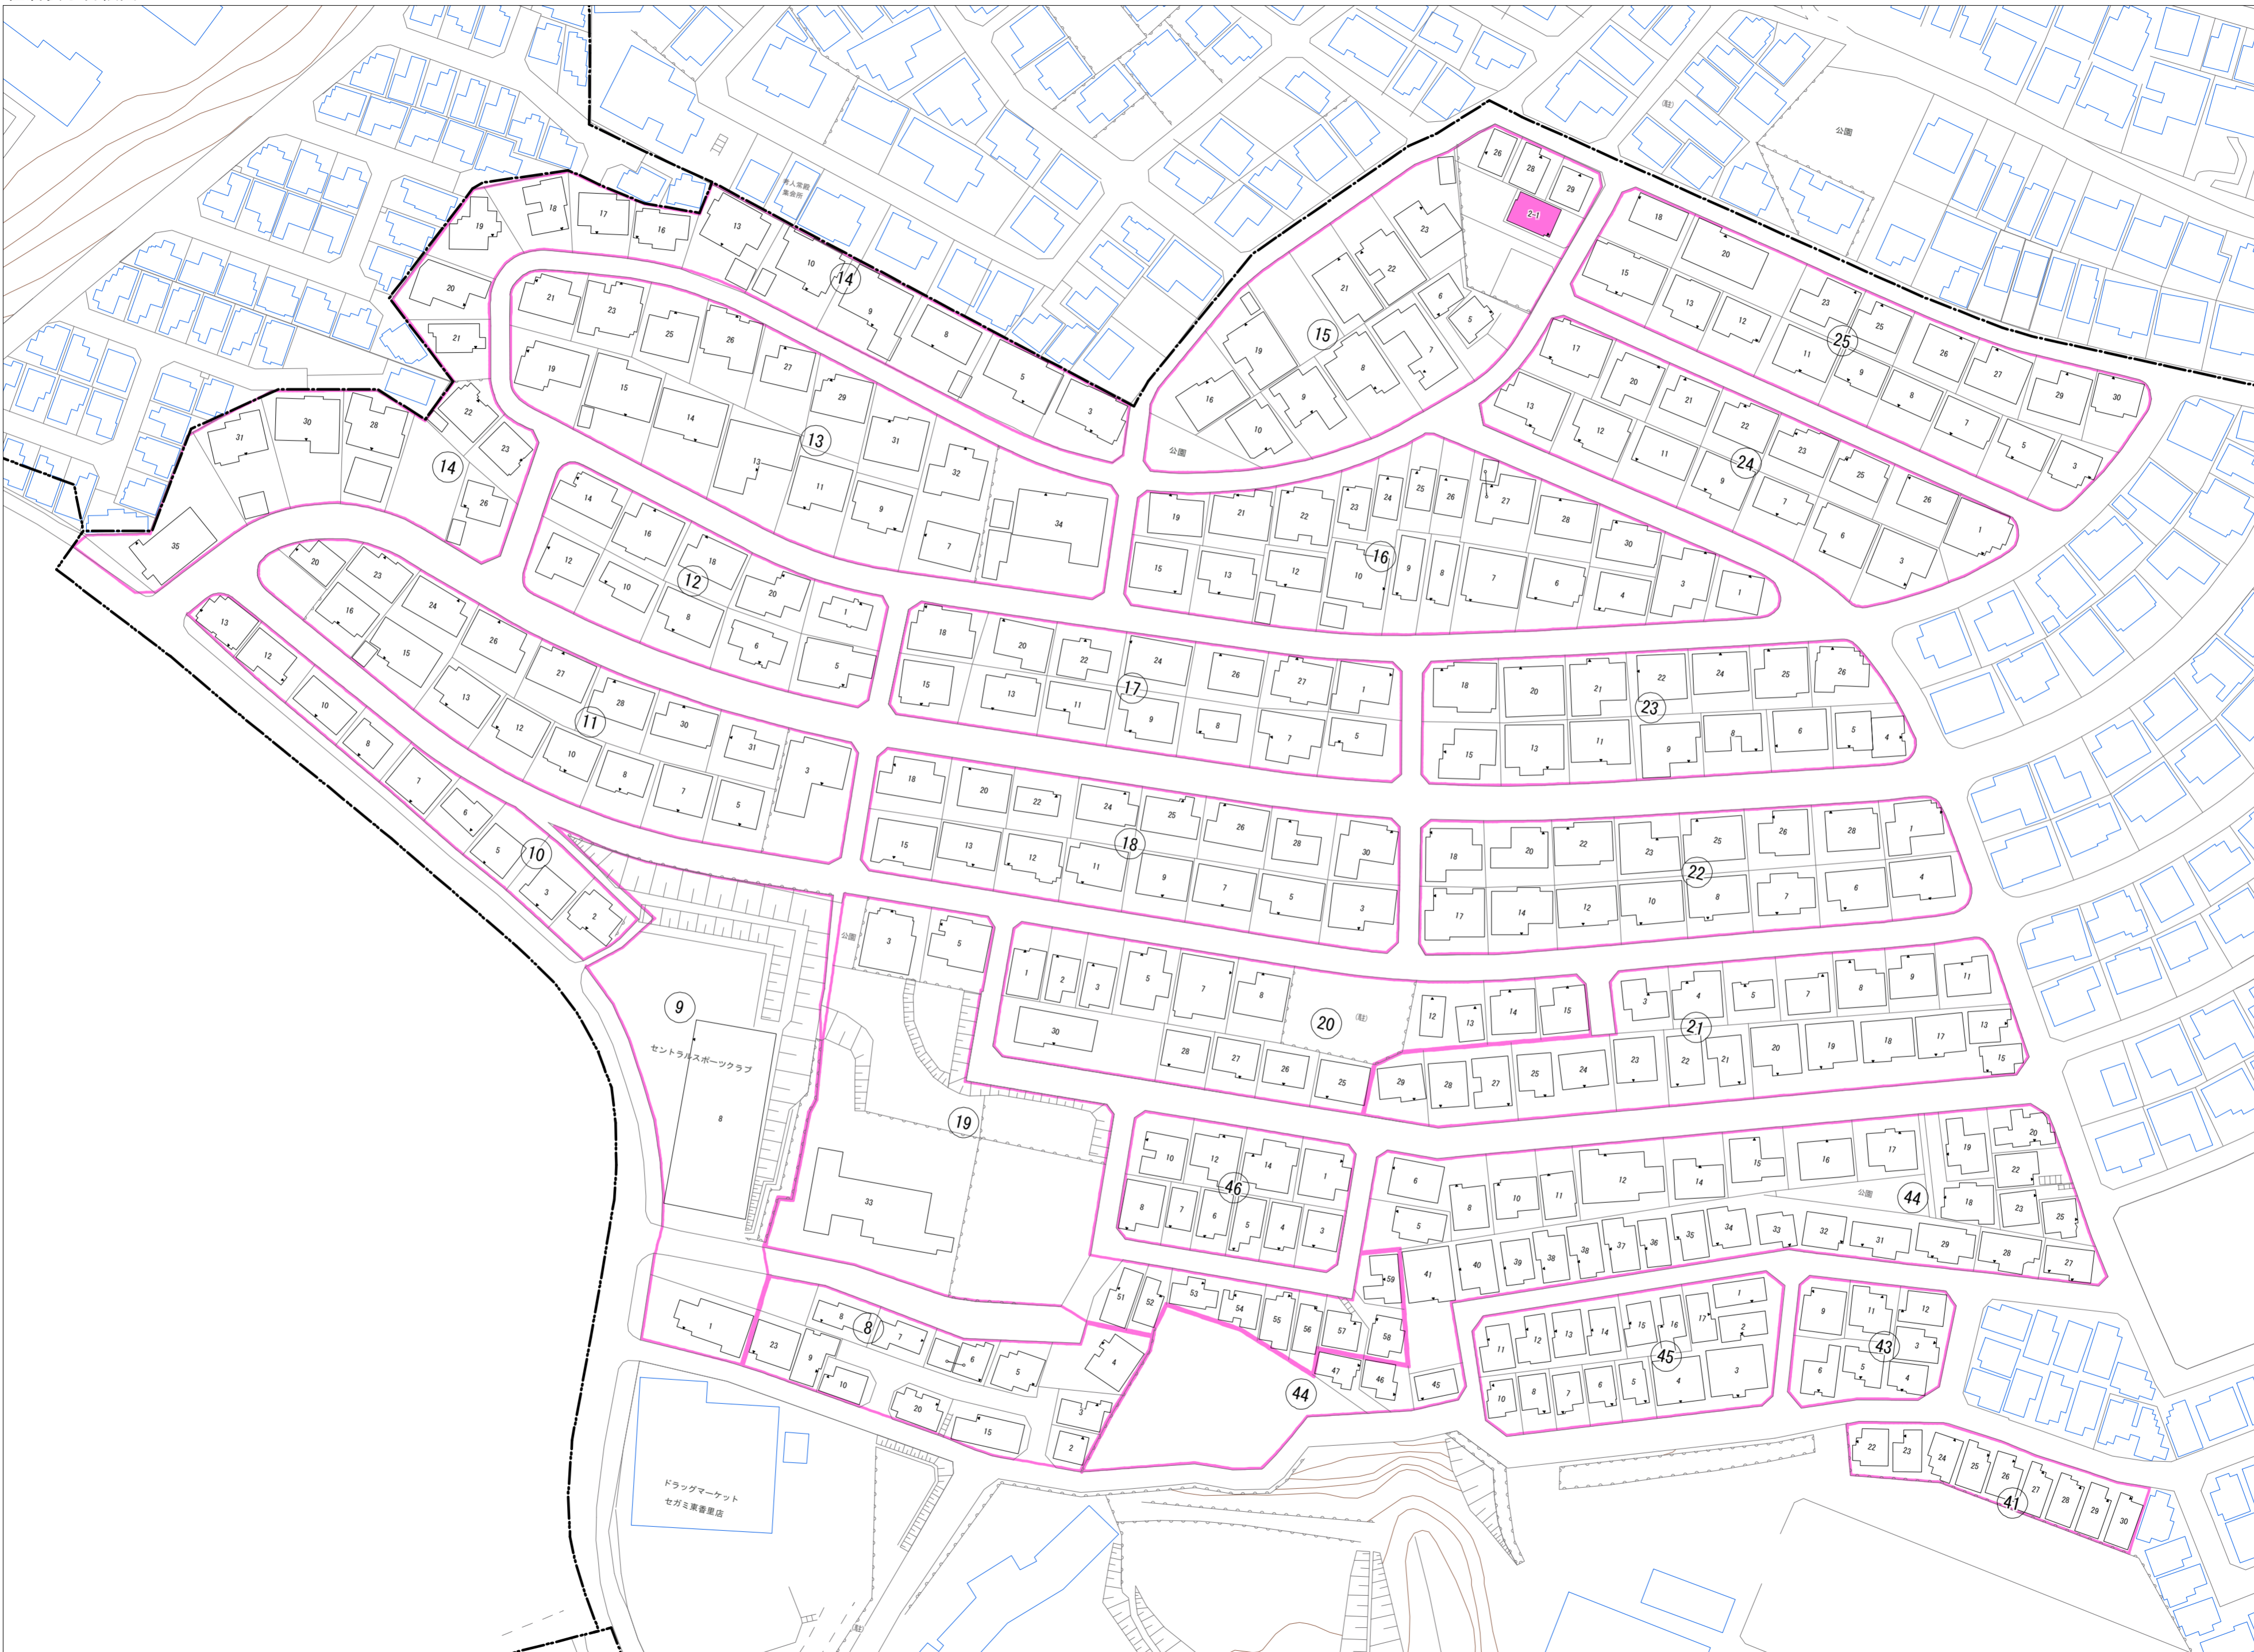

令和七年三月印刷

東香里三丁目 概見図

凡 例	
	町 界
	▲ 1 家屋及び家屋出入口 住居番号
	▲ 5-1 家屋(手続費付き) 出入口、住居番号
	集合住宅
	街区(単独)
	街区(築地有り)
	街区番号
	同 番 記 号
	閉 路 区 画

株式会社かんこう

枚方市

1:1000