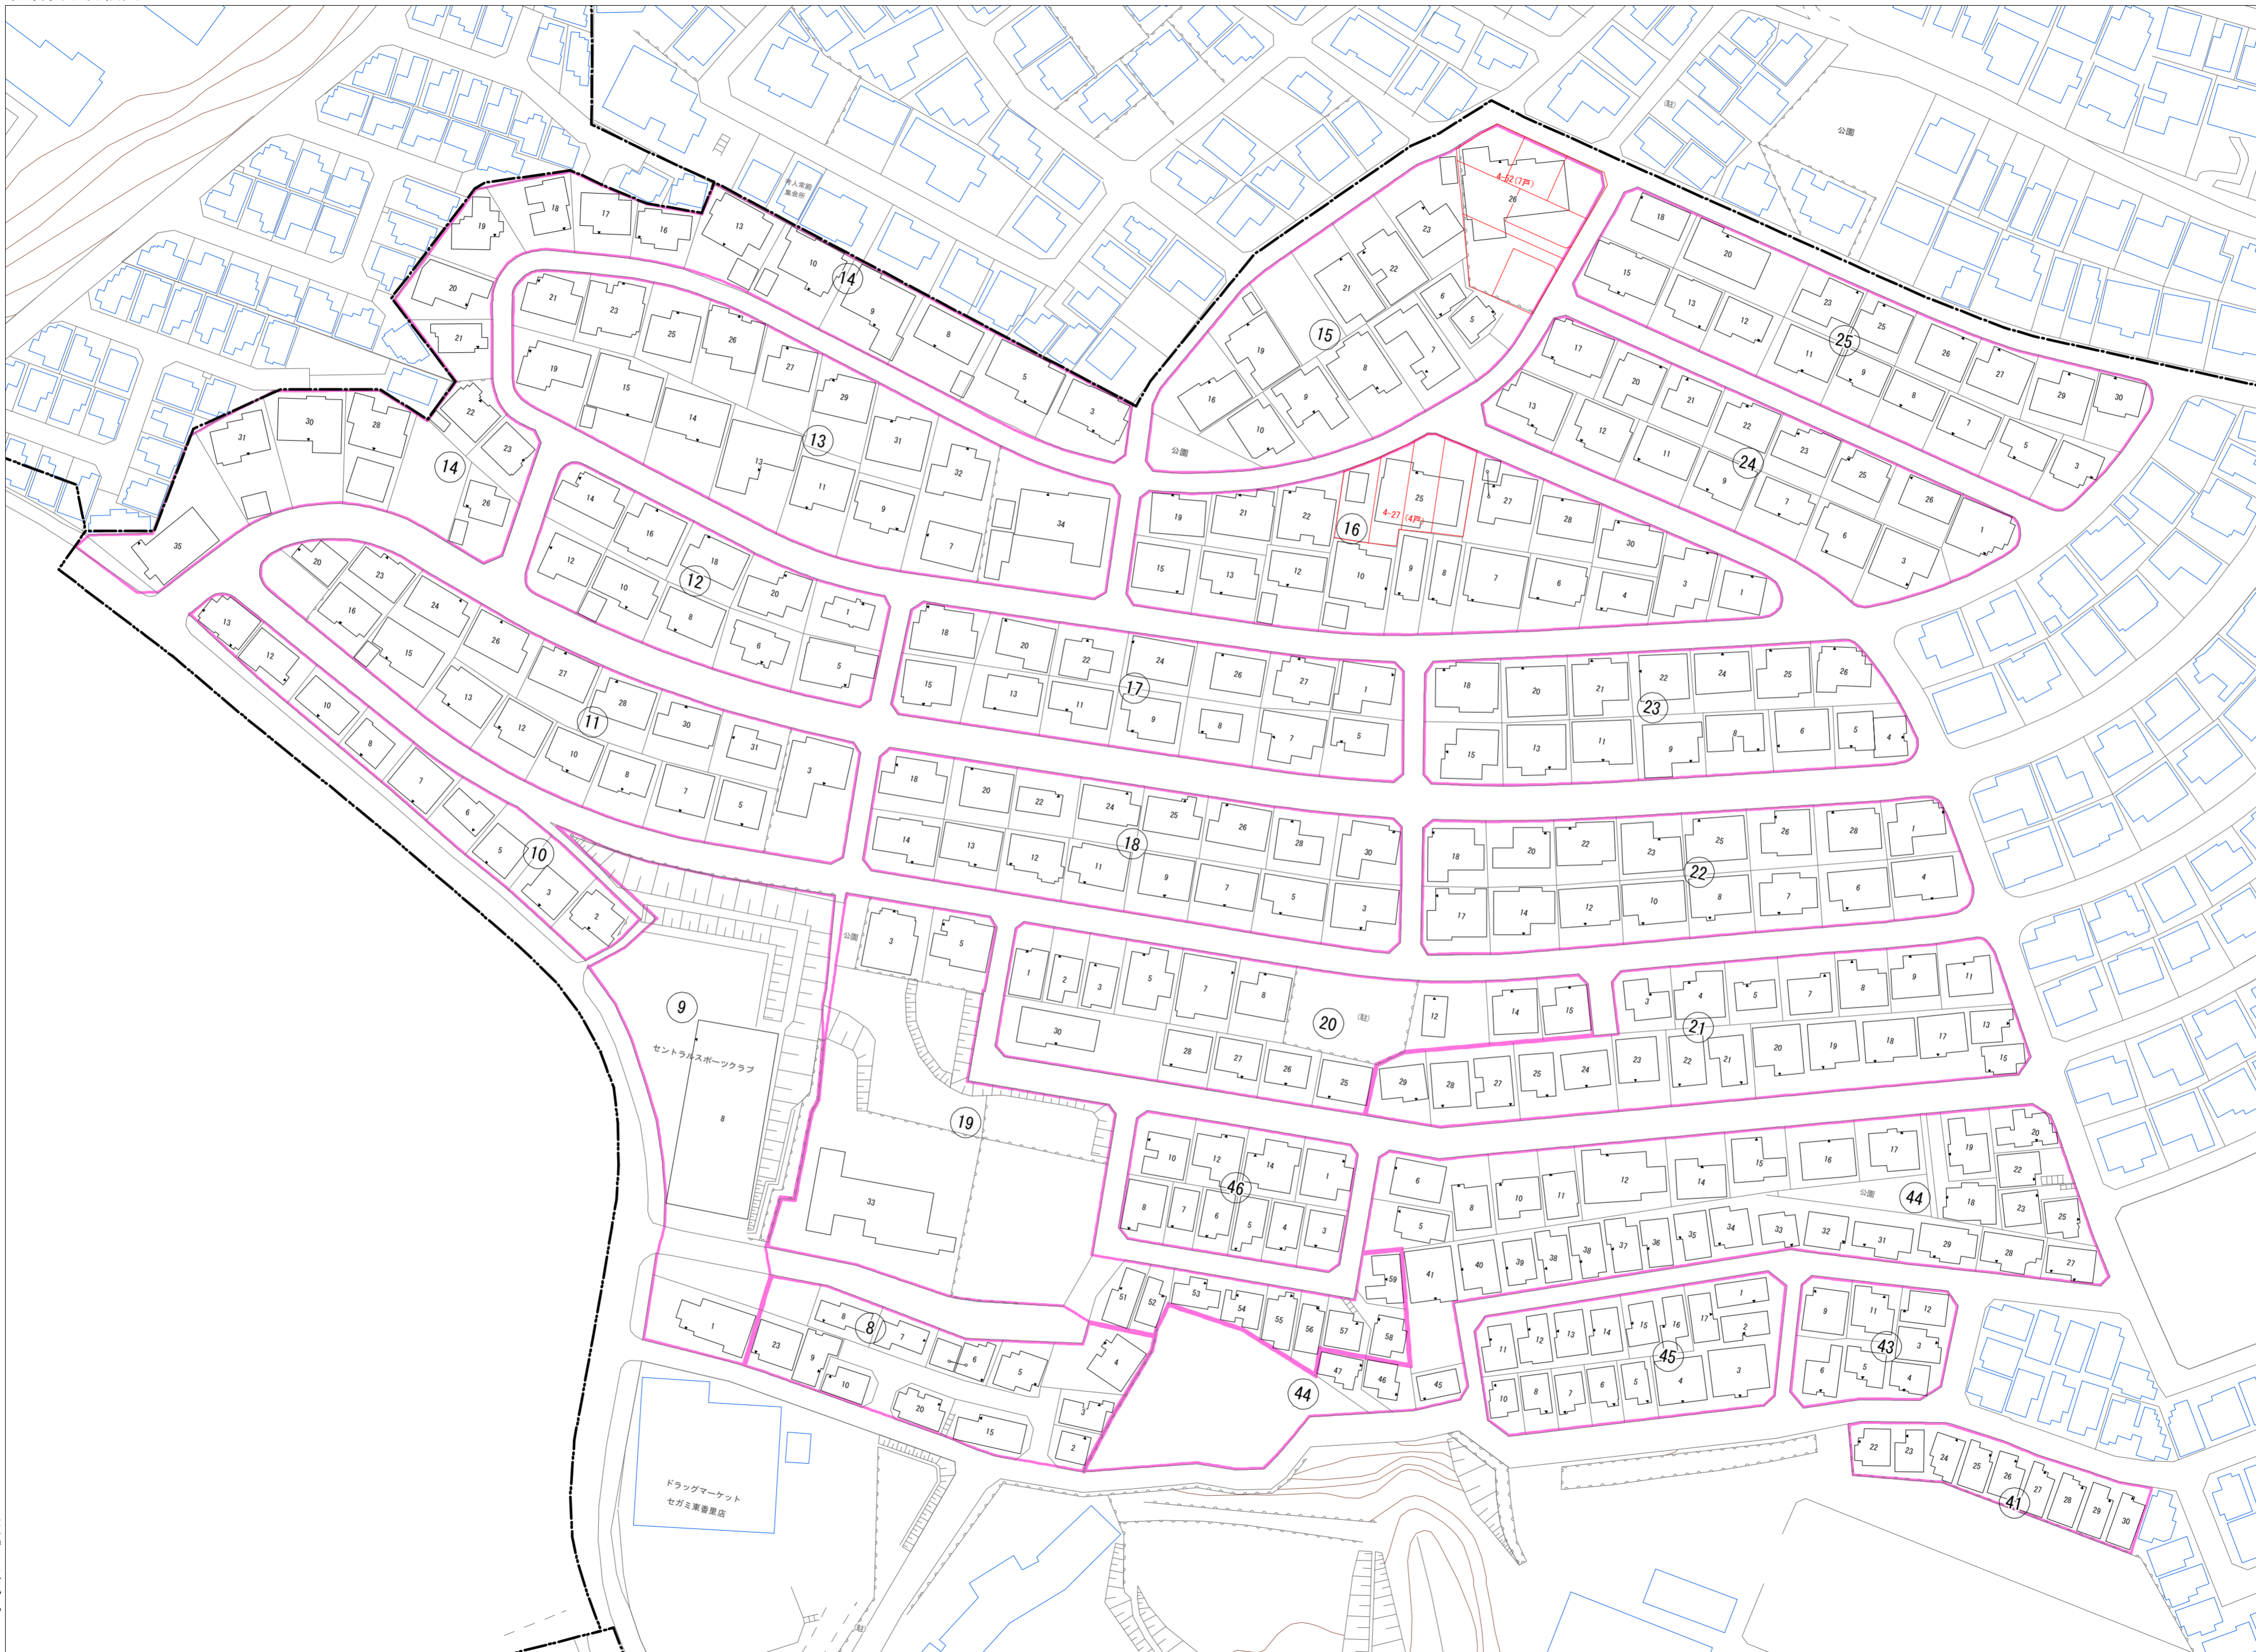

令和五年三月印刷

東香里三丁目 概見図

凡 例	
	町 界
	1 家屋及び家屋出入口 住居番号
	5-1 家屋(手続費付き) 出入口、住居番号
	集合住宅
	街区(単独)
	街区(築地有り)
	街区番号
	同 番 記 号
	閉 苑 区 画

株式会社かんこう

枚方市

1:1000