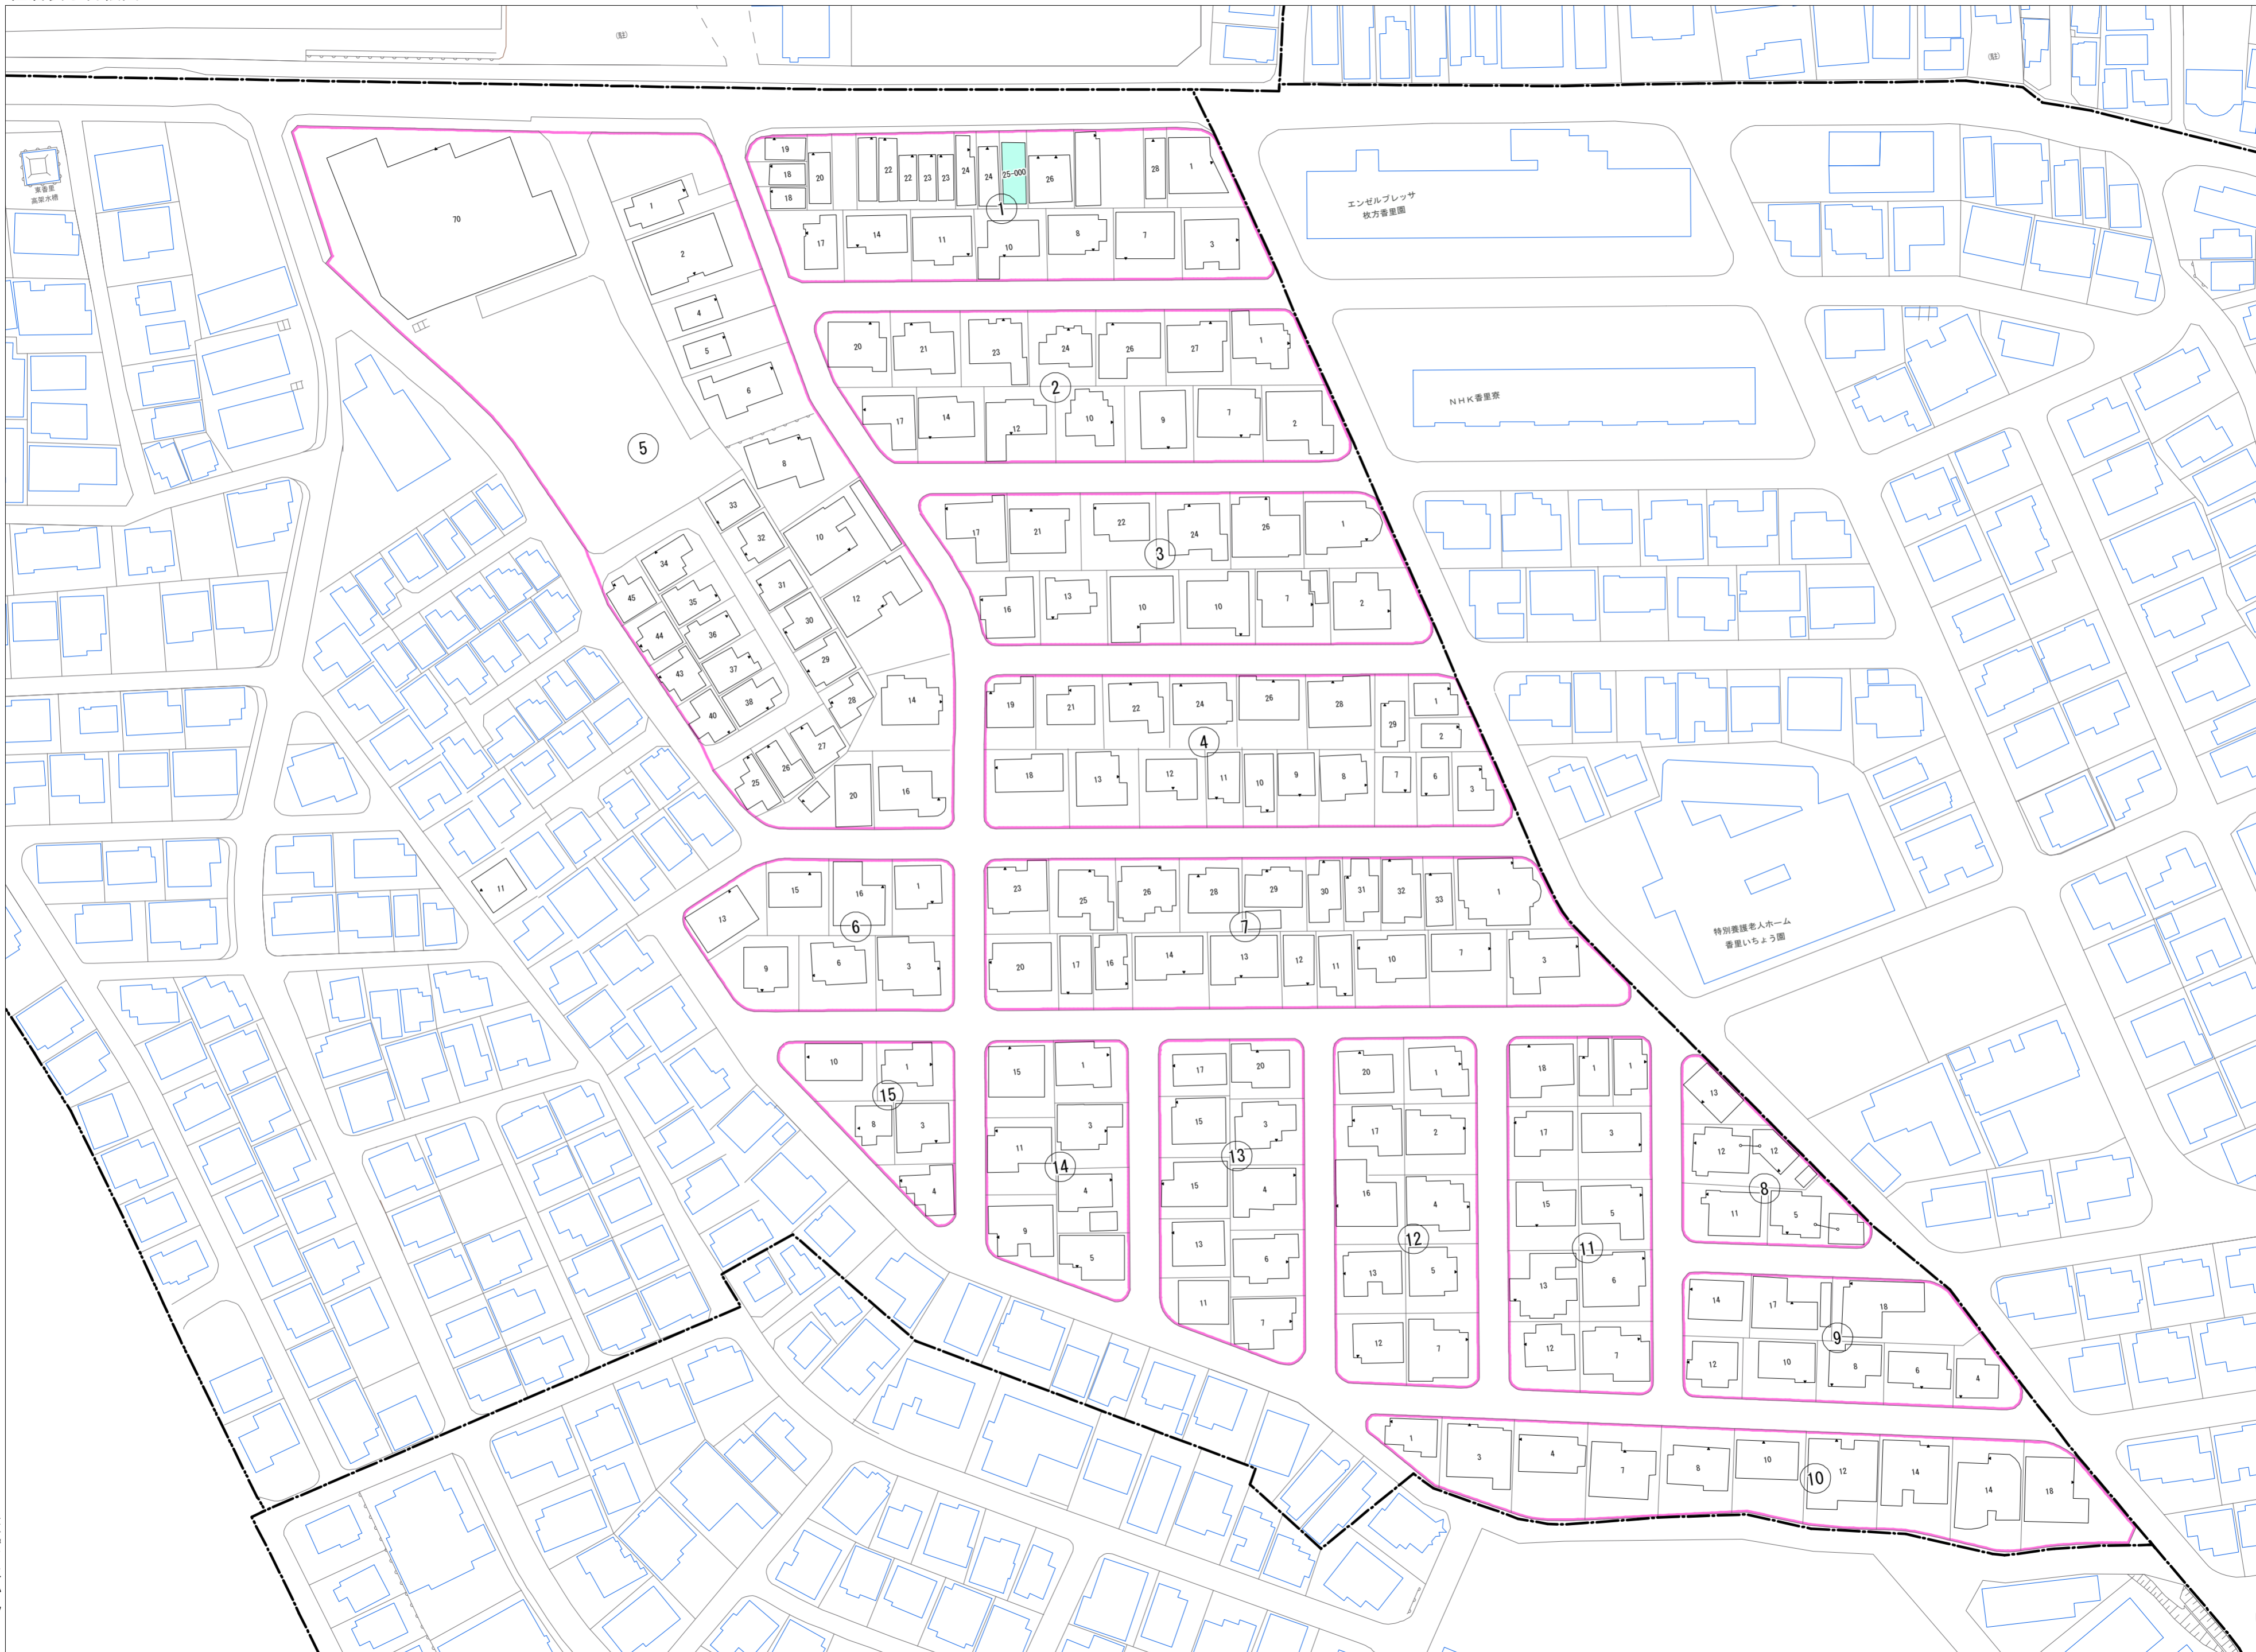

令和七年三月印刷

東香里二丁目概見図

凡例	
---	町界
▲	家屋及び家屋出入口 住居番号
▲	家屋(号棟番号付き) 出入口、住居番号
■	集合住宅
□	街区(単独)
□	街区(敷地有り)
⑧	街区番号
○	同番記号
—	閉路区画

株式会社かんこう

枚方市

1:1000