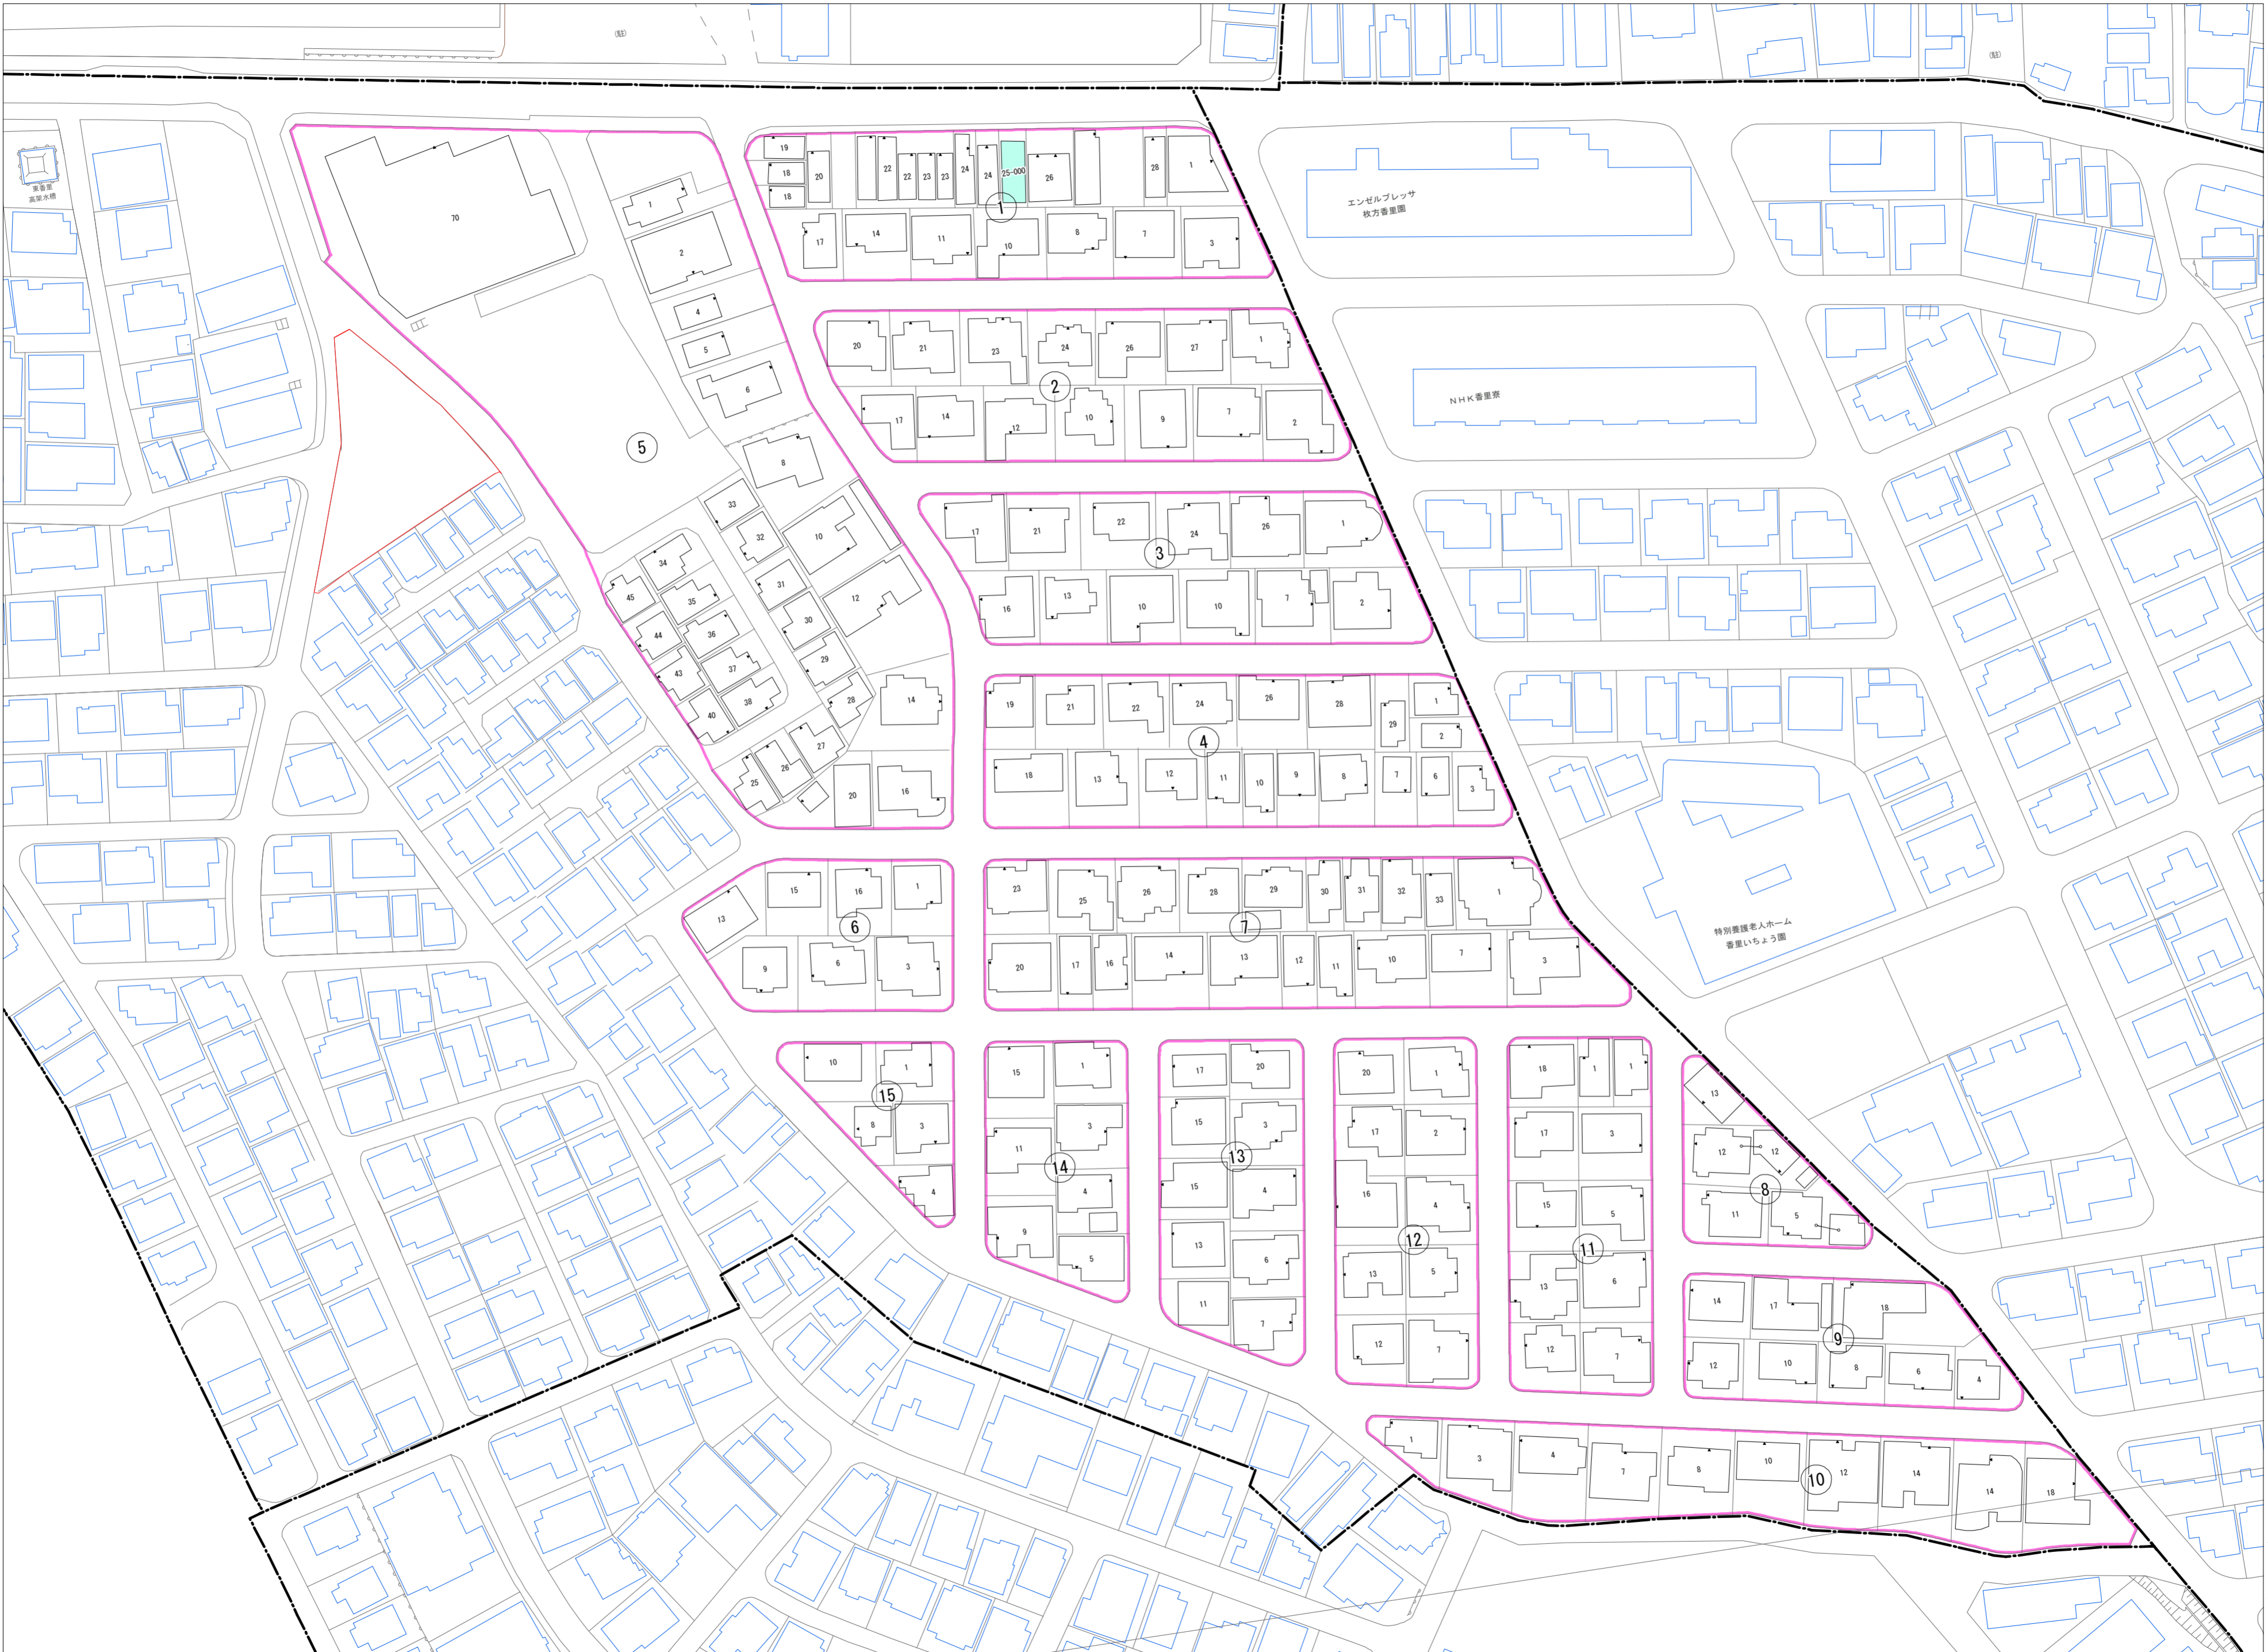

令和五年三月印刷

東香里二丁目概見図

凡 例	
---	町 界
▲ 1	家屋及び家屋出入口 住居番号
▲ 5-1	家屋(号棟番号付き) 出入口、住居番号
■	集合住宅
□	街区(単独)
□	街区(敷地有り)
⑧	街区番号
○	同 番 記 号
—	閉 境 区 画

株式会社かんこう

枚方市

1:1000