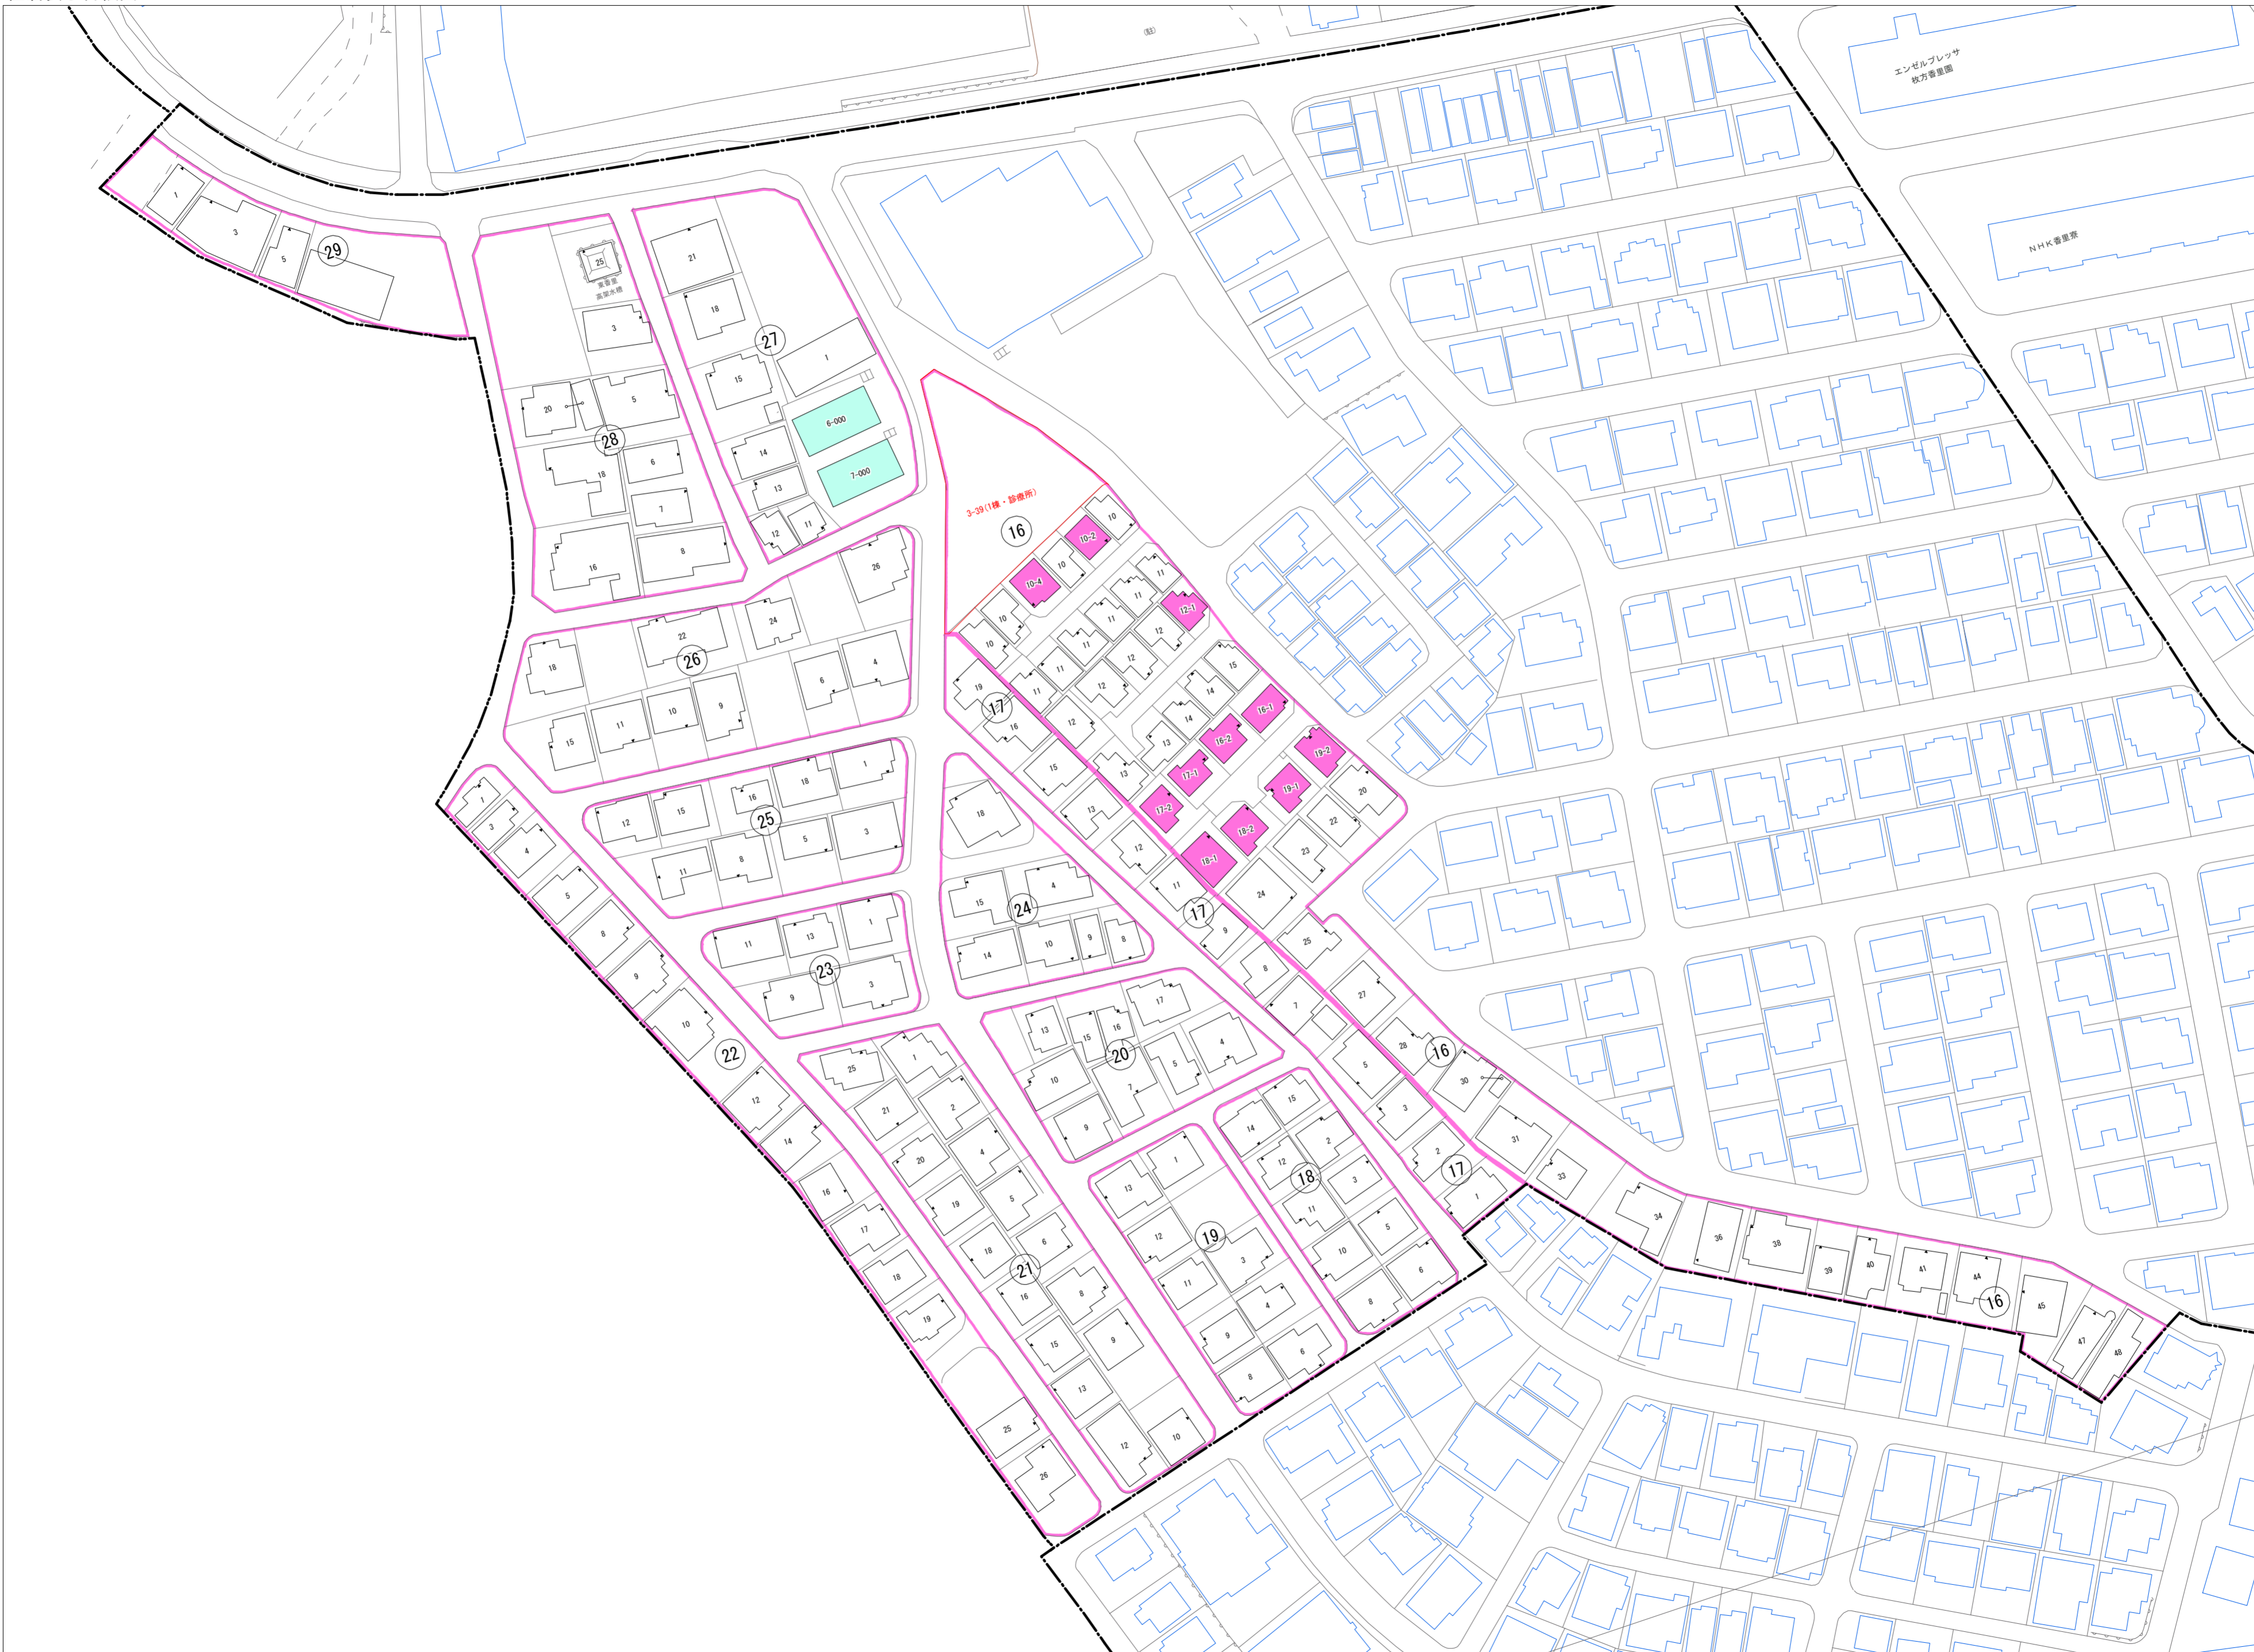

令和五年三月印刷

東香里二丁目概見図

凡 例	
	町 界
	1 家屋及び家屋出入口 住居番号
	3-1 家屋(母棟付付き) 出入口、住居番号
	集合住宅
	街区(単独)
	街区(築地有り)
	街区番号
	同 番 記 号
	閉 境 区 画

株式会社かんこう

枚方市

1:1000