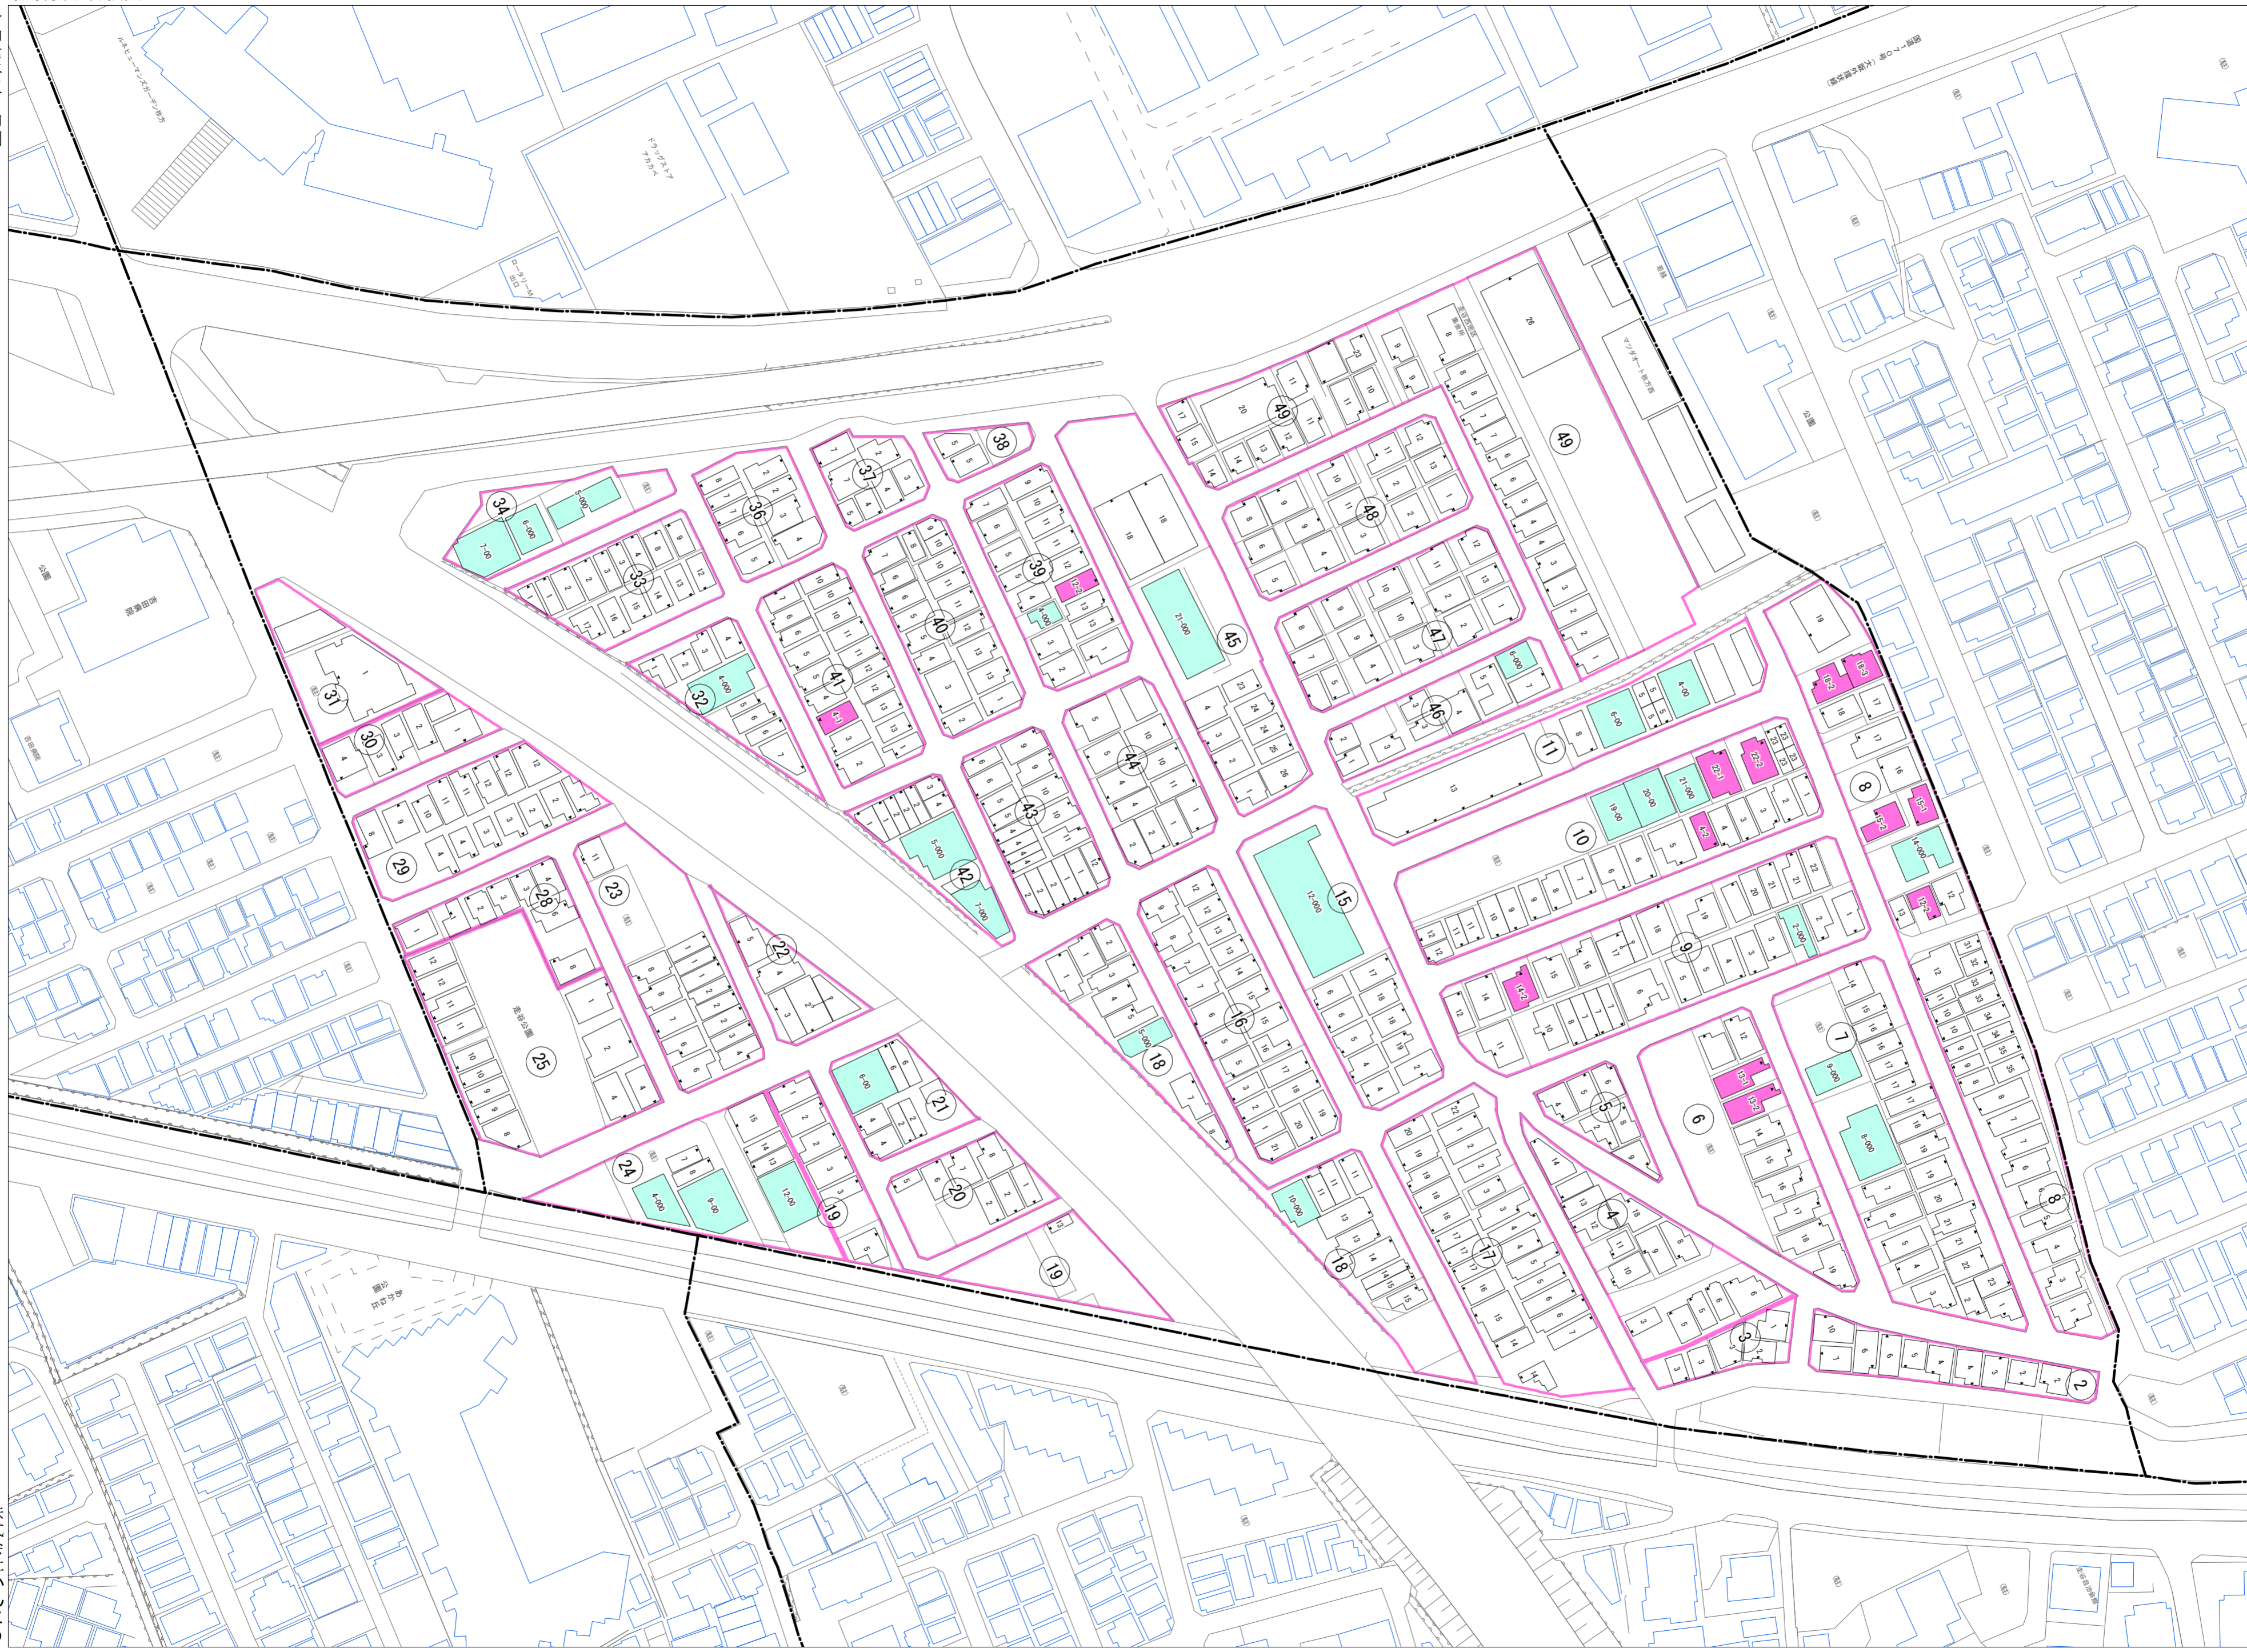

走谷二丁目 概見図

凡 例	
	町 界
	1 家屋及び家屋出入口 住居番号
	5-1 家屋(専続管付き) 出入口、住居番号
	集合住宅
	街区(単独)
	街区(敷地有り)
	街区番号
	同管記号
	閉路区画

令和七年三月印刷

株式会社かんこ

枚方市

1:1000