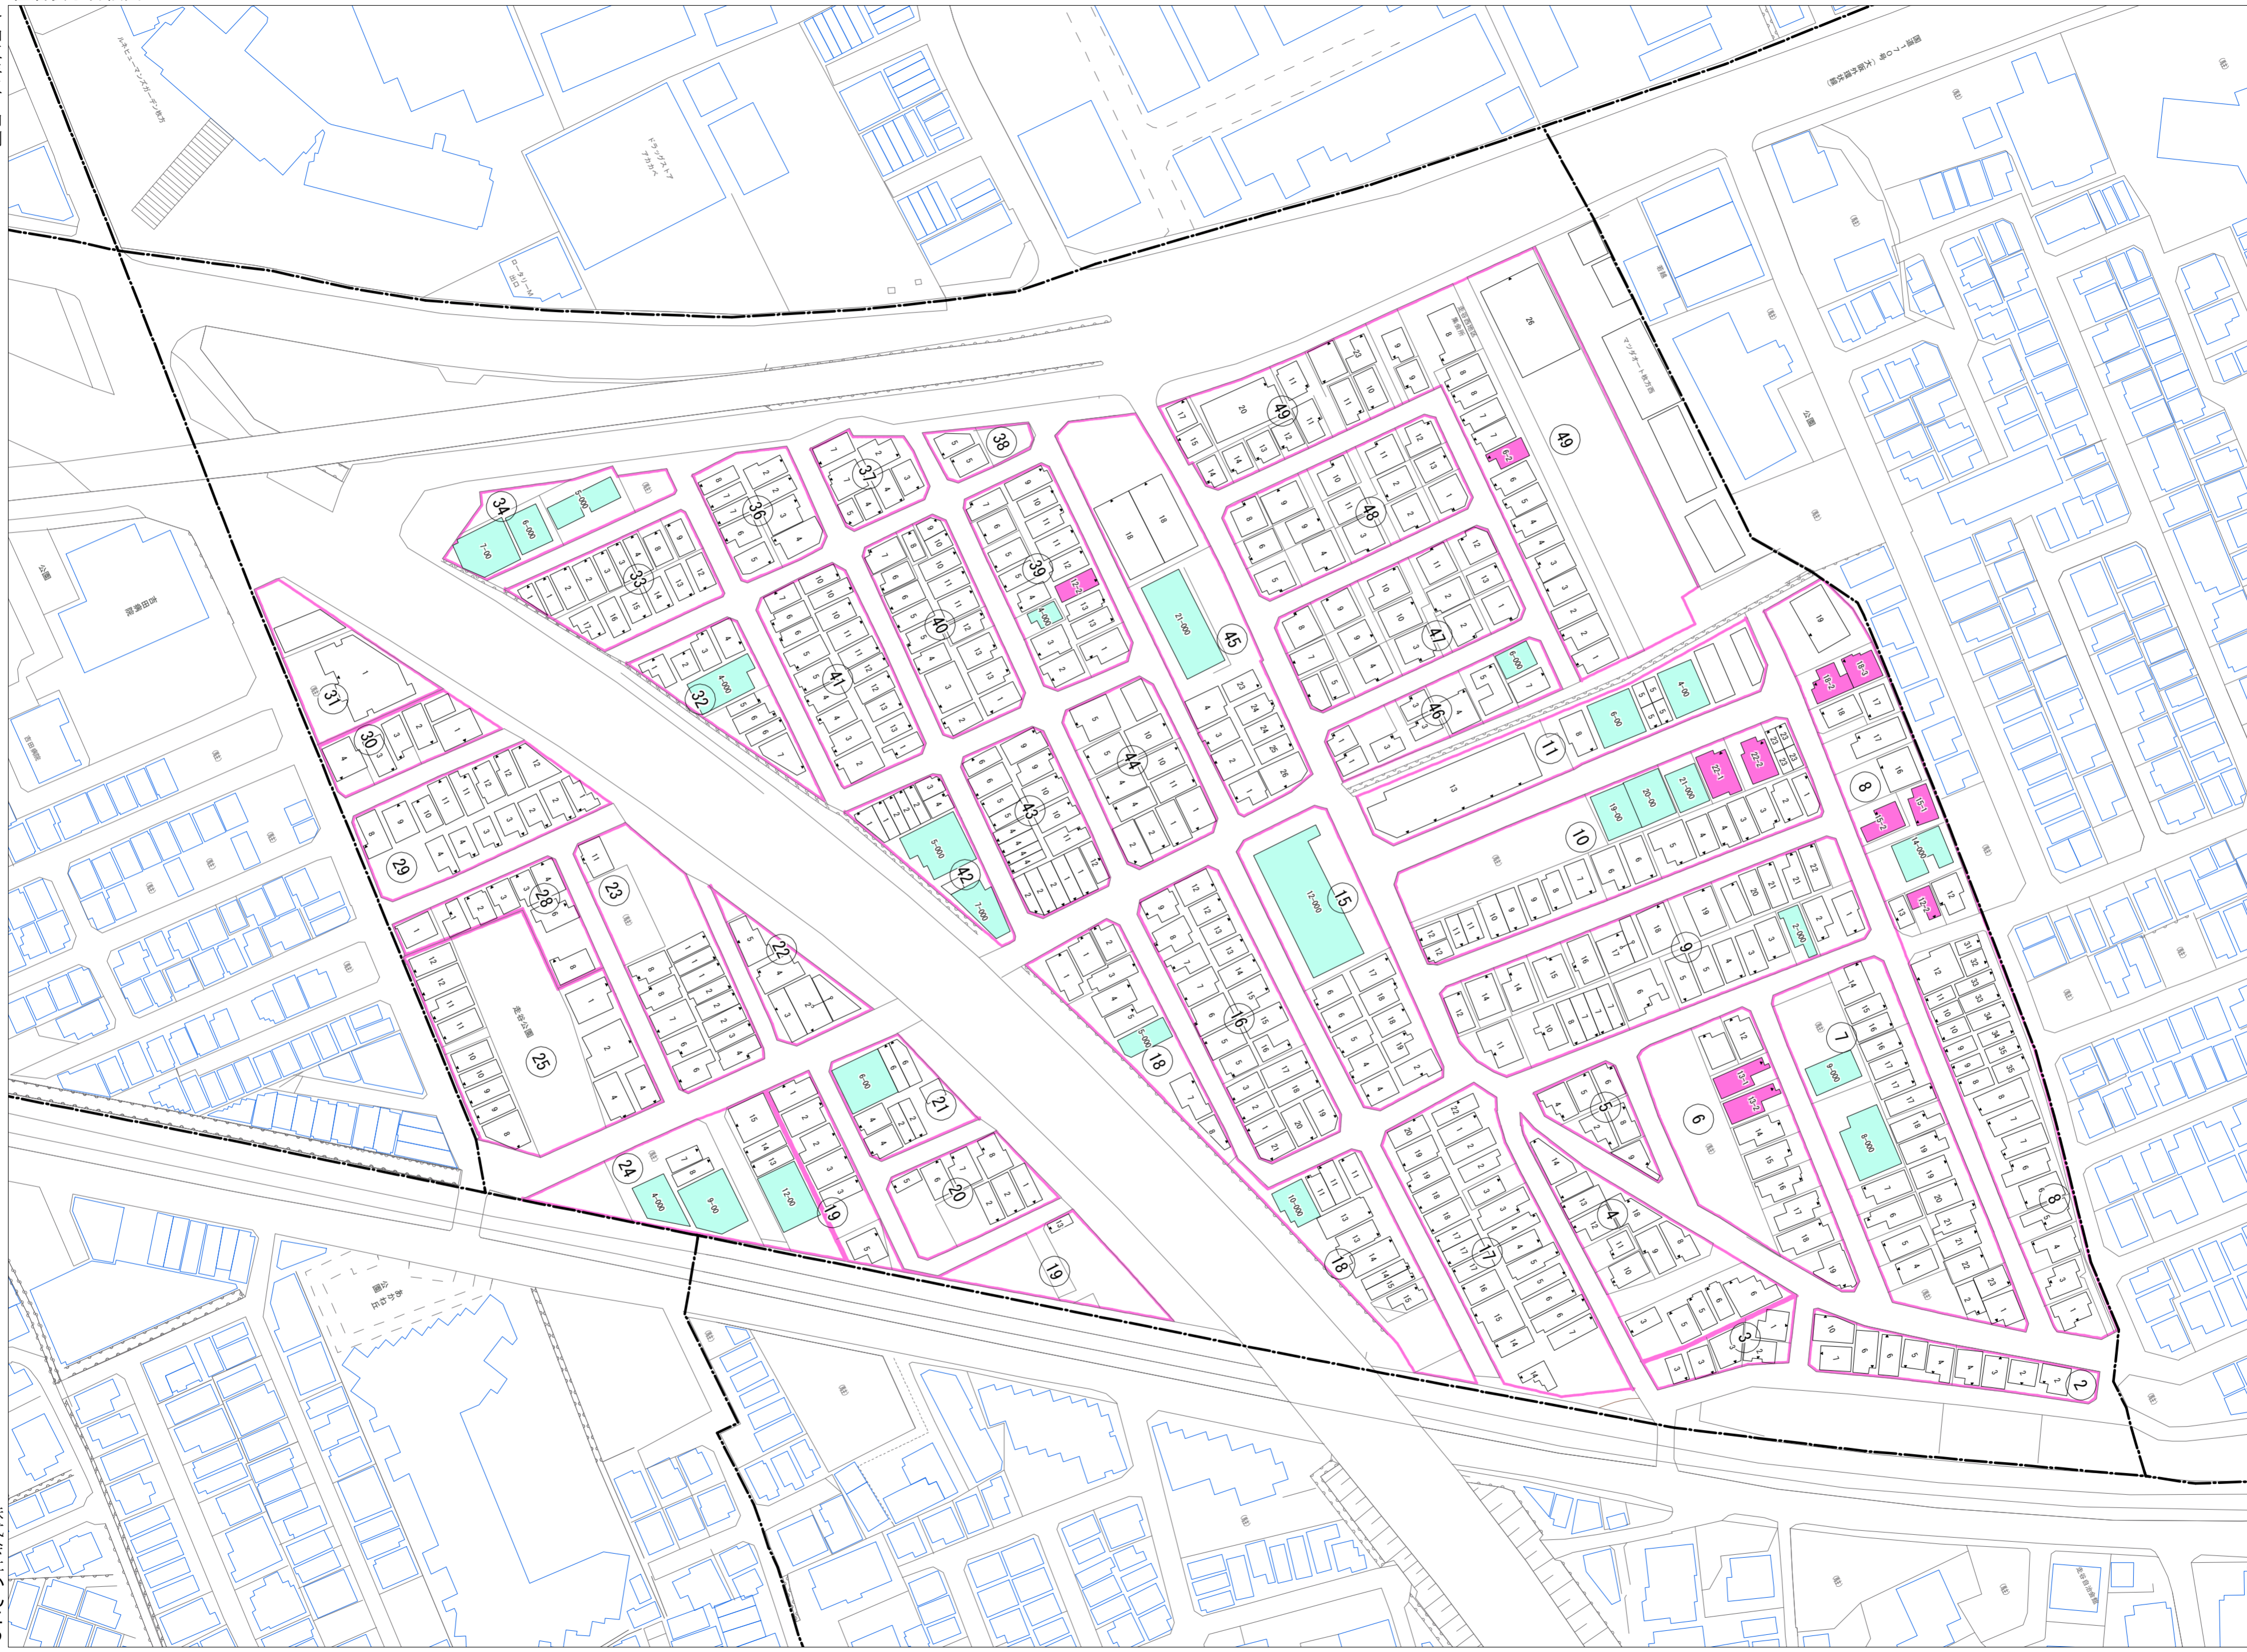

走谷二丁目 概見図

凡 例	
	町 界
	1 家屋及び家屋出入口 住居番号
	5-1 家屋(母棟付き) 出入口、住居番号
	集合住宅
	街区(単独)
	街区(敷地有り)
	街区番号
	同 番 記 号
	閉 苑 区 画

令和五年三月印刷

株式会社かんこ

枚方市

1:1000