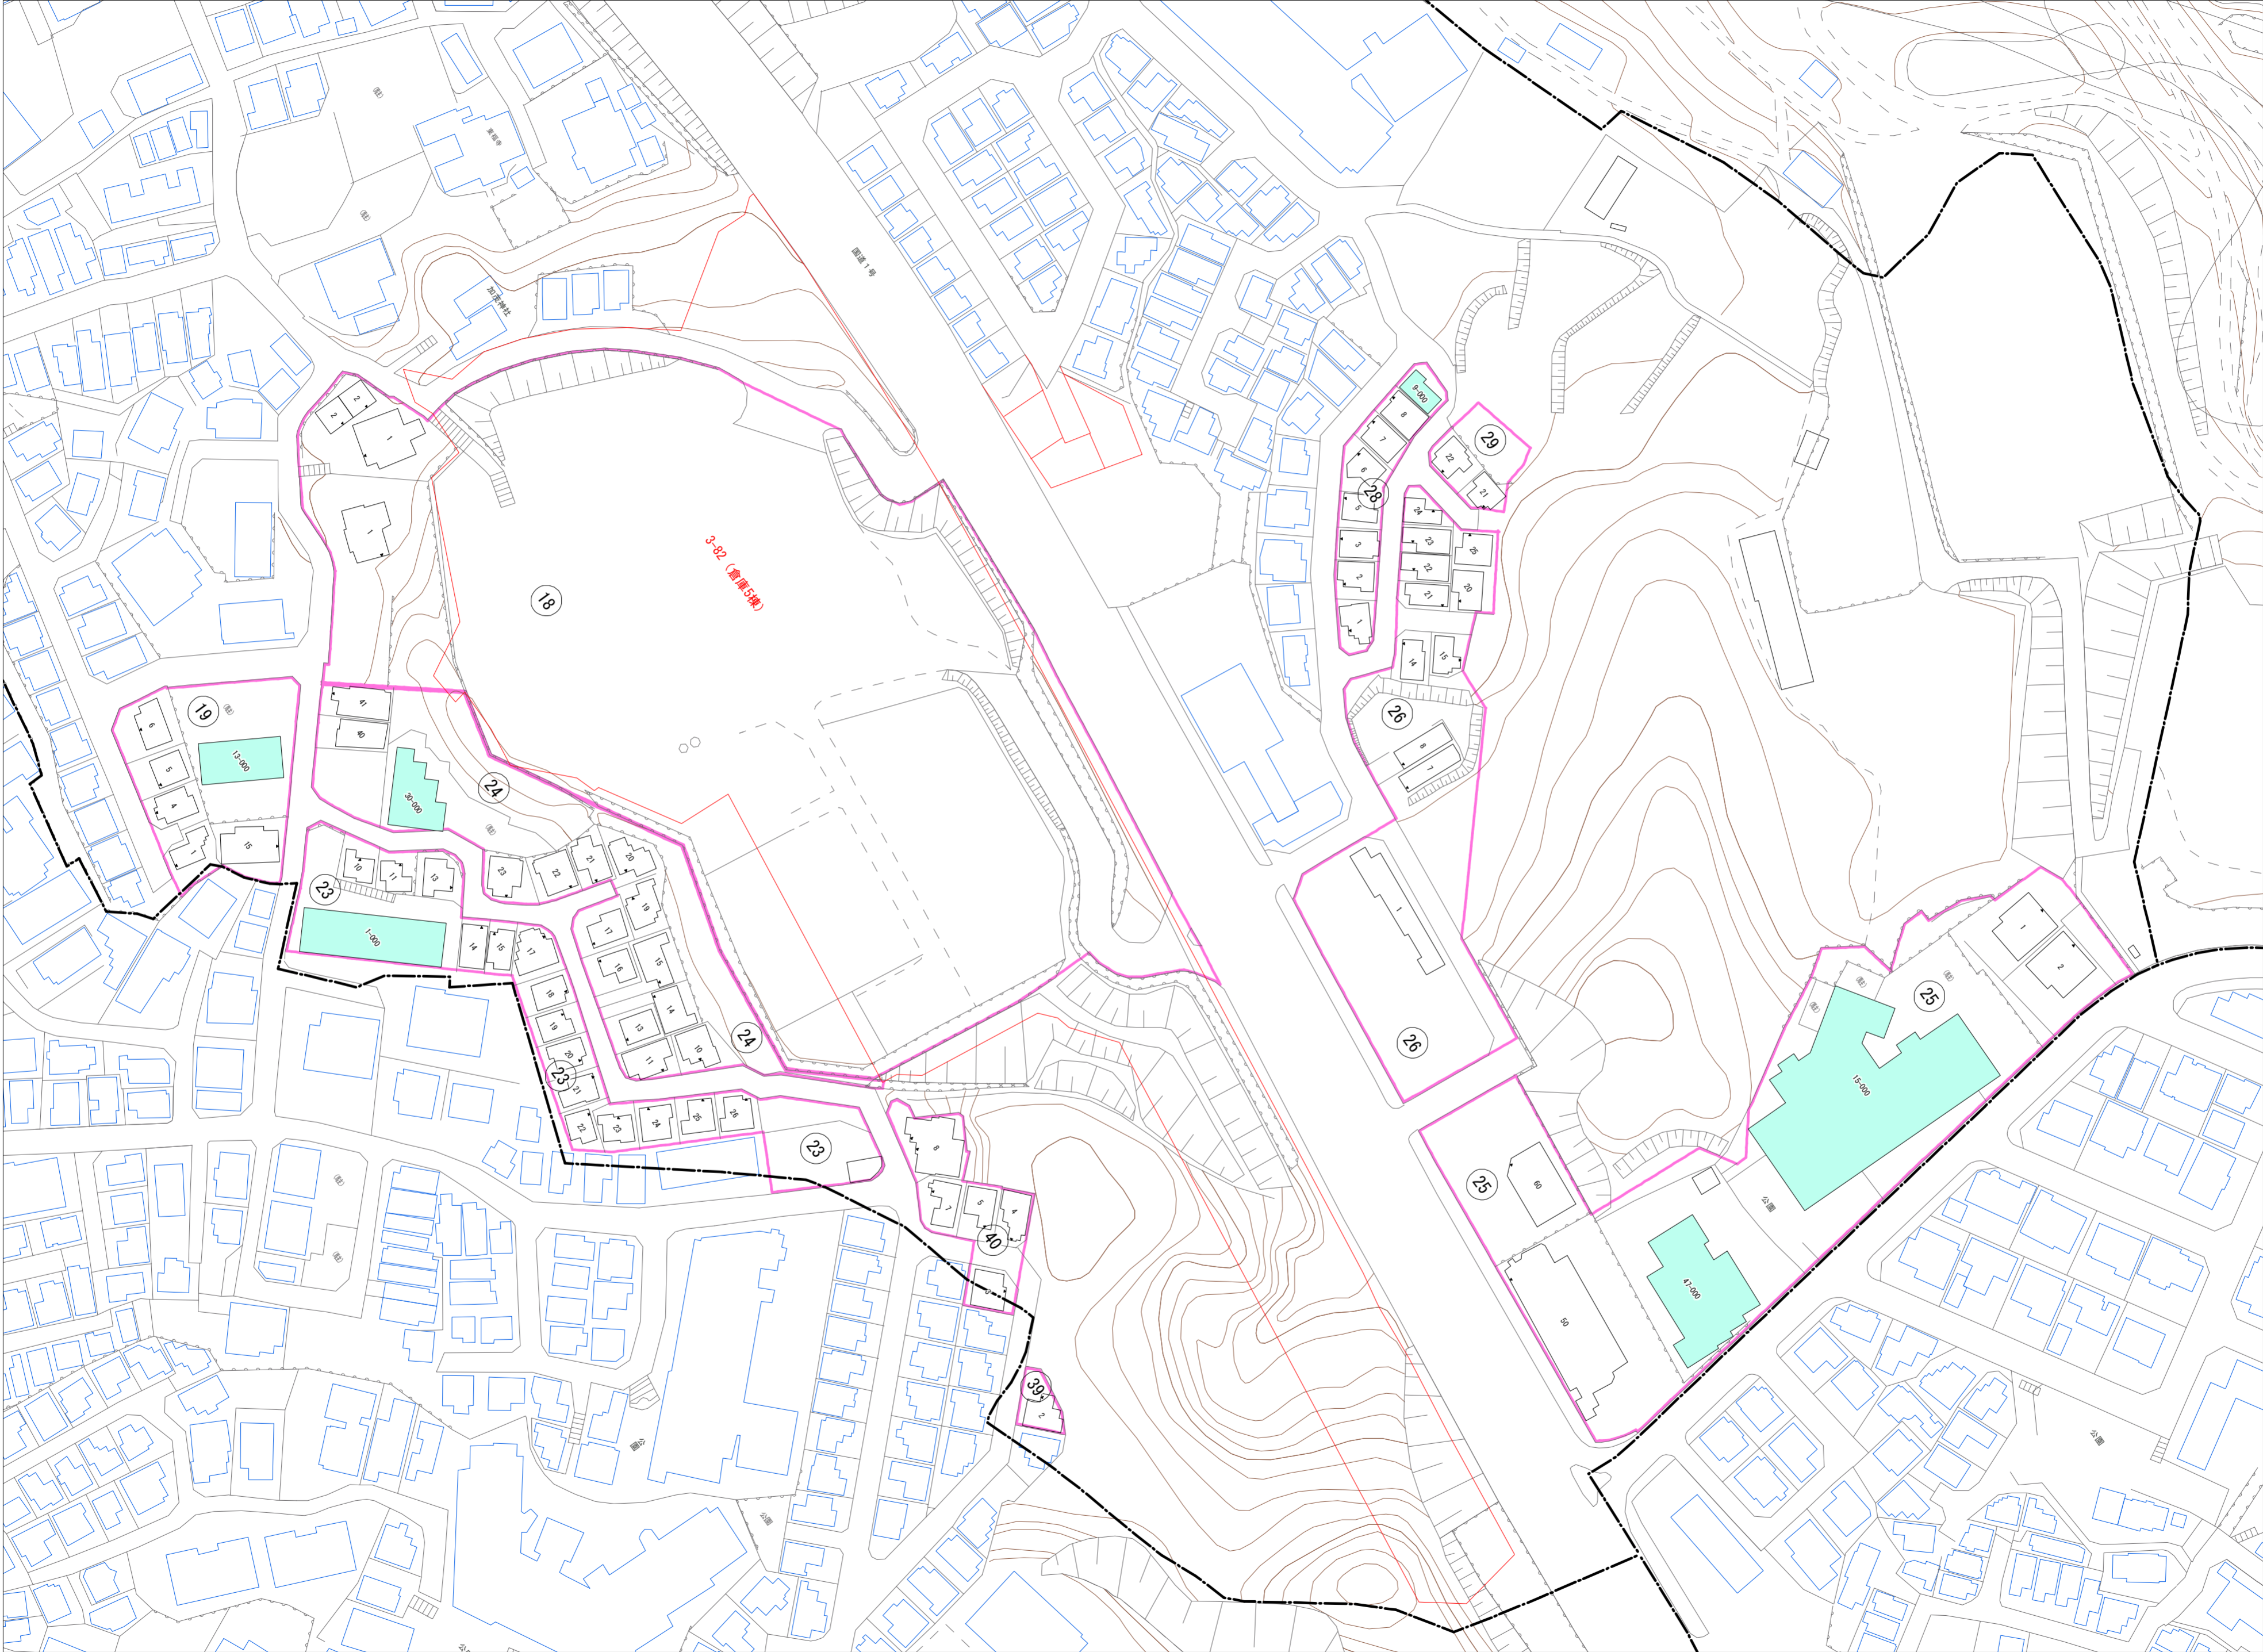

令和五年三月印刷

走谷一丁目概見図

凡 例	
	町 界
	▲ 1 家屋及び家屋出入口 住居番号
	■ 5-1 家屋(専続管付き) 出入口、住居番号
	■ 集合住宅
	街区(単独)
	街区(敷地有り)
	⑧ 街区番号
	□ 同管記号
	閉路区画

株式会社かんこう

秋方市

1:1000