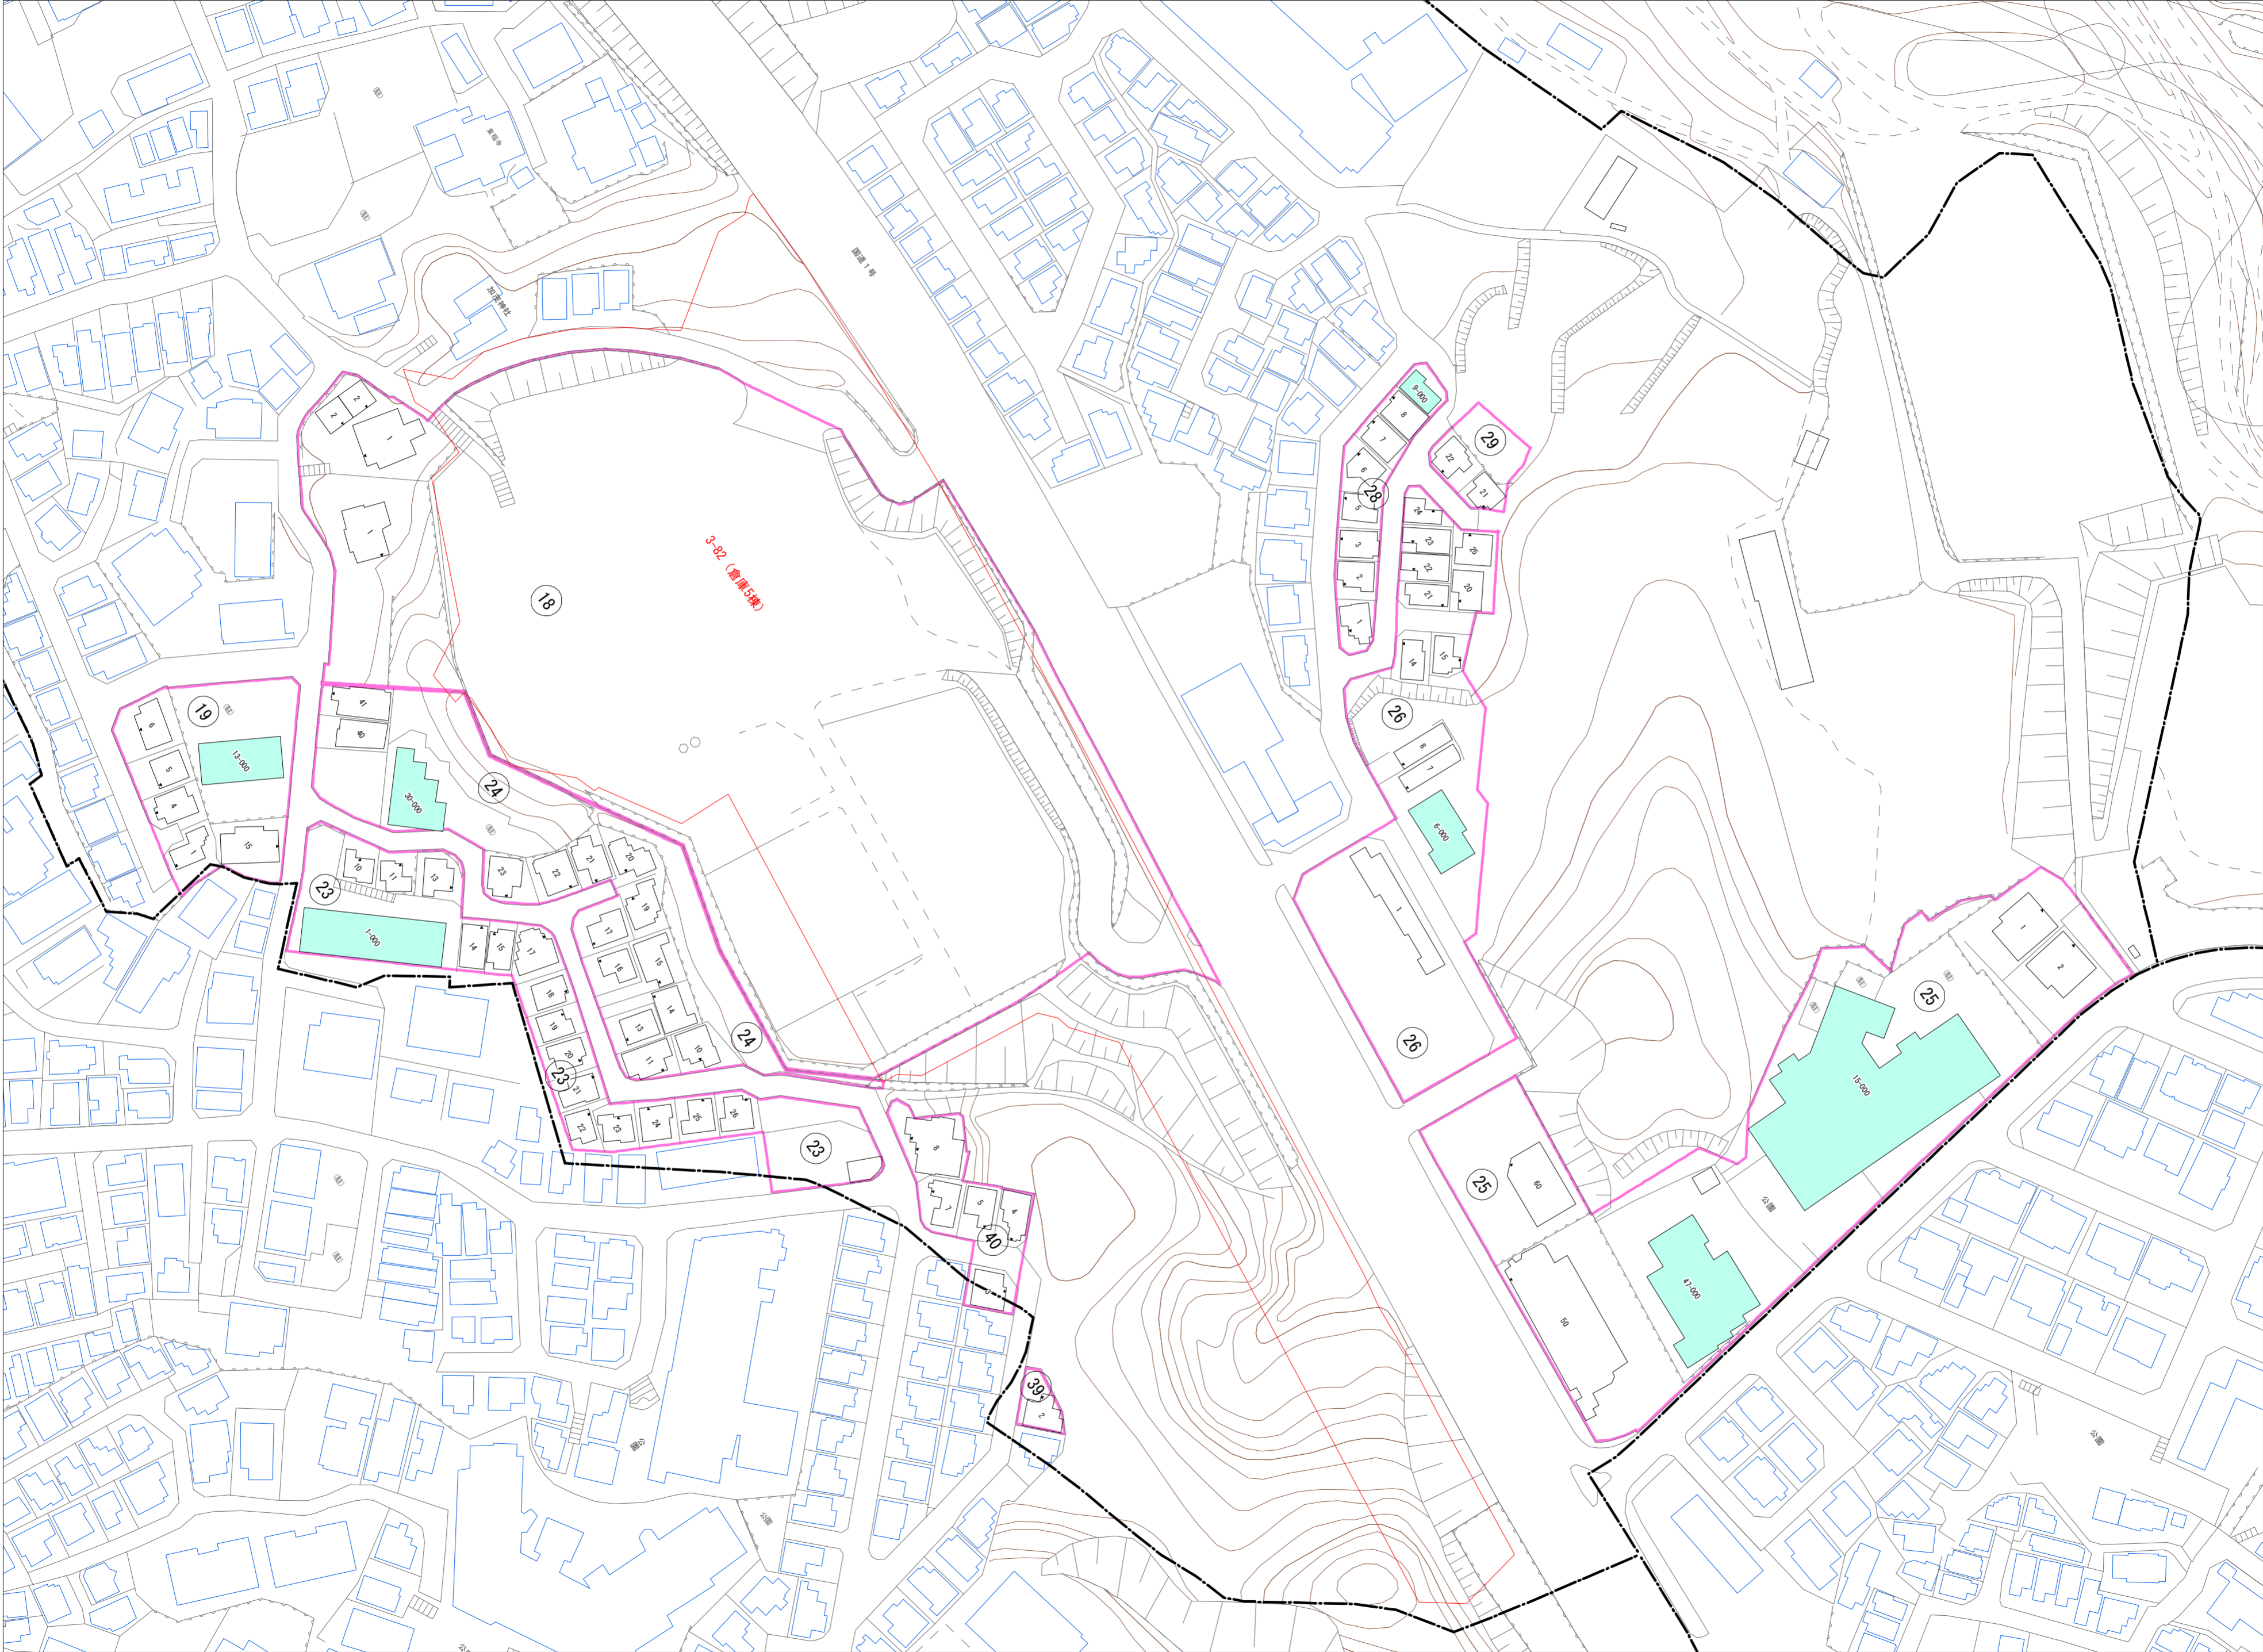

令和七年三月印刷

走谷一丁目概見図

凡 例	
---	町 界
▲	家屋及び家屋出入口 住居番号
▲-1	家屋(母体番号付き) 出入口、住居番号
■	集合住宅
□	街区(単独)
□	街区(敷地有り)
Ⓚ	街区番号
○	同番号
—	閉路区画

株式会社かんこう

枚方市

1:1000