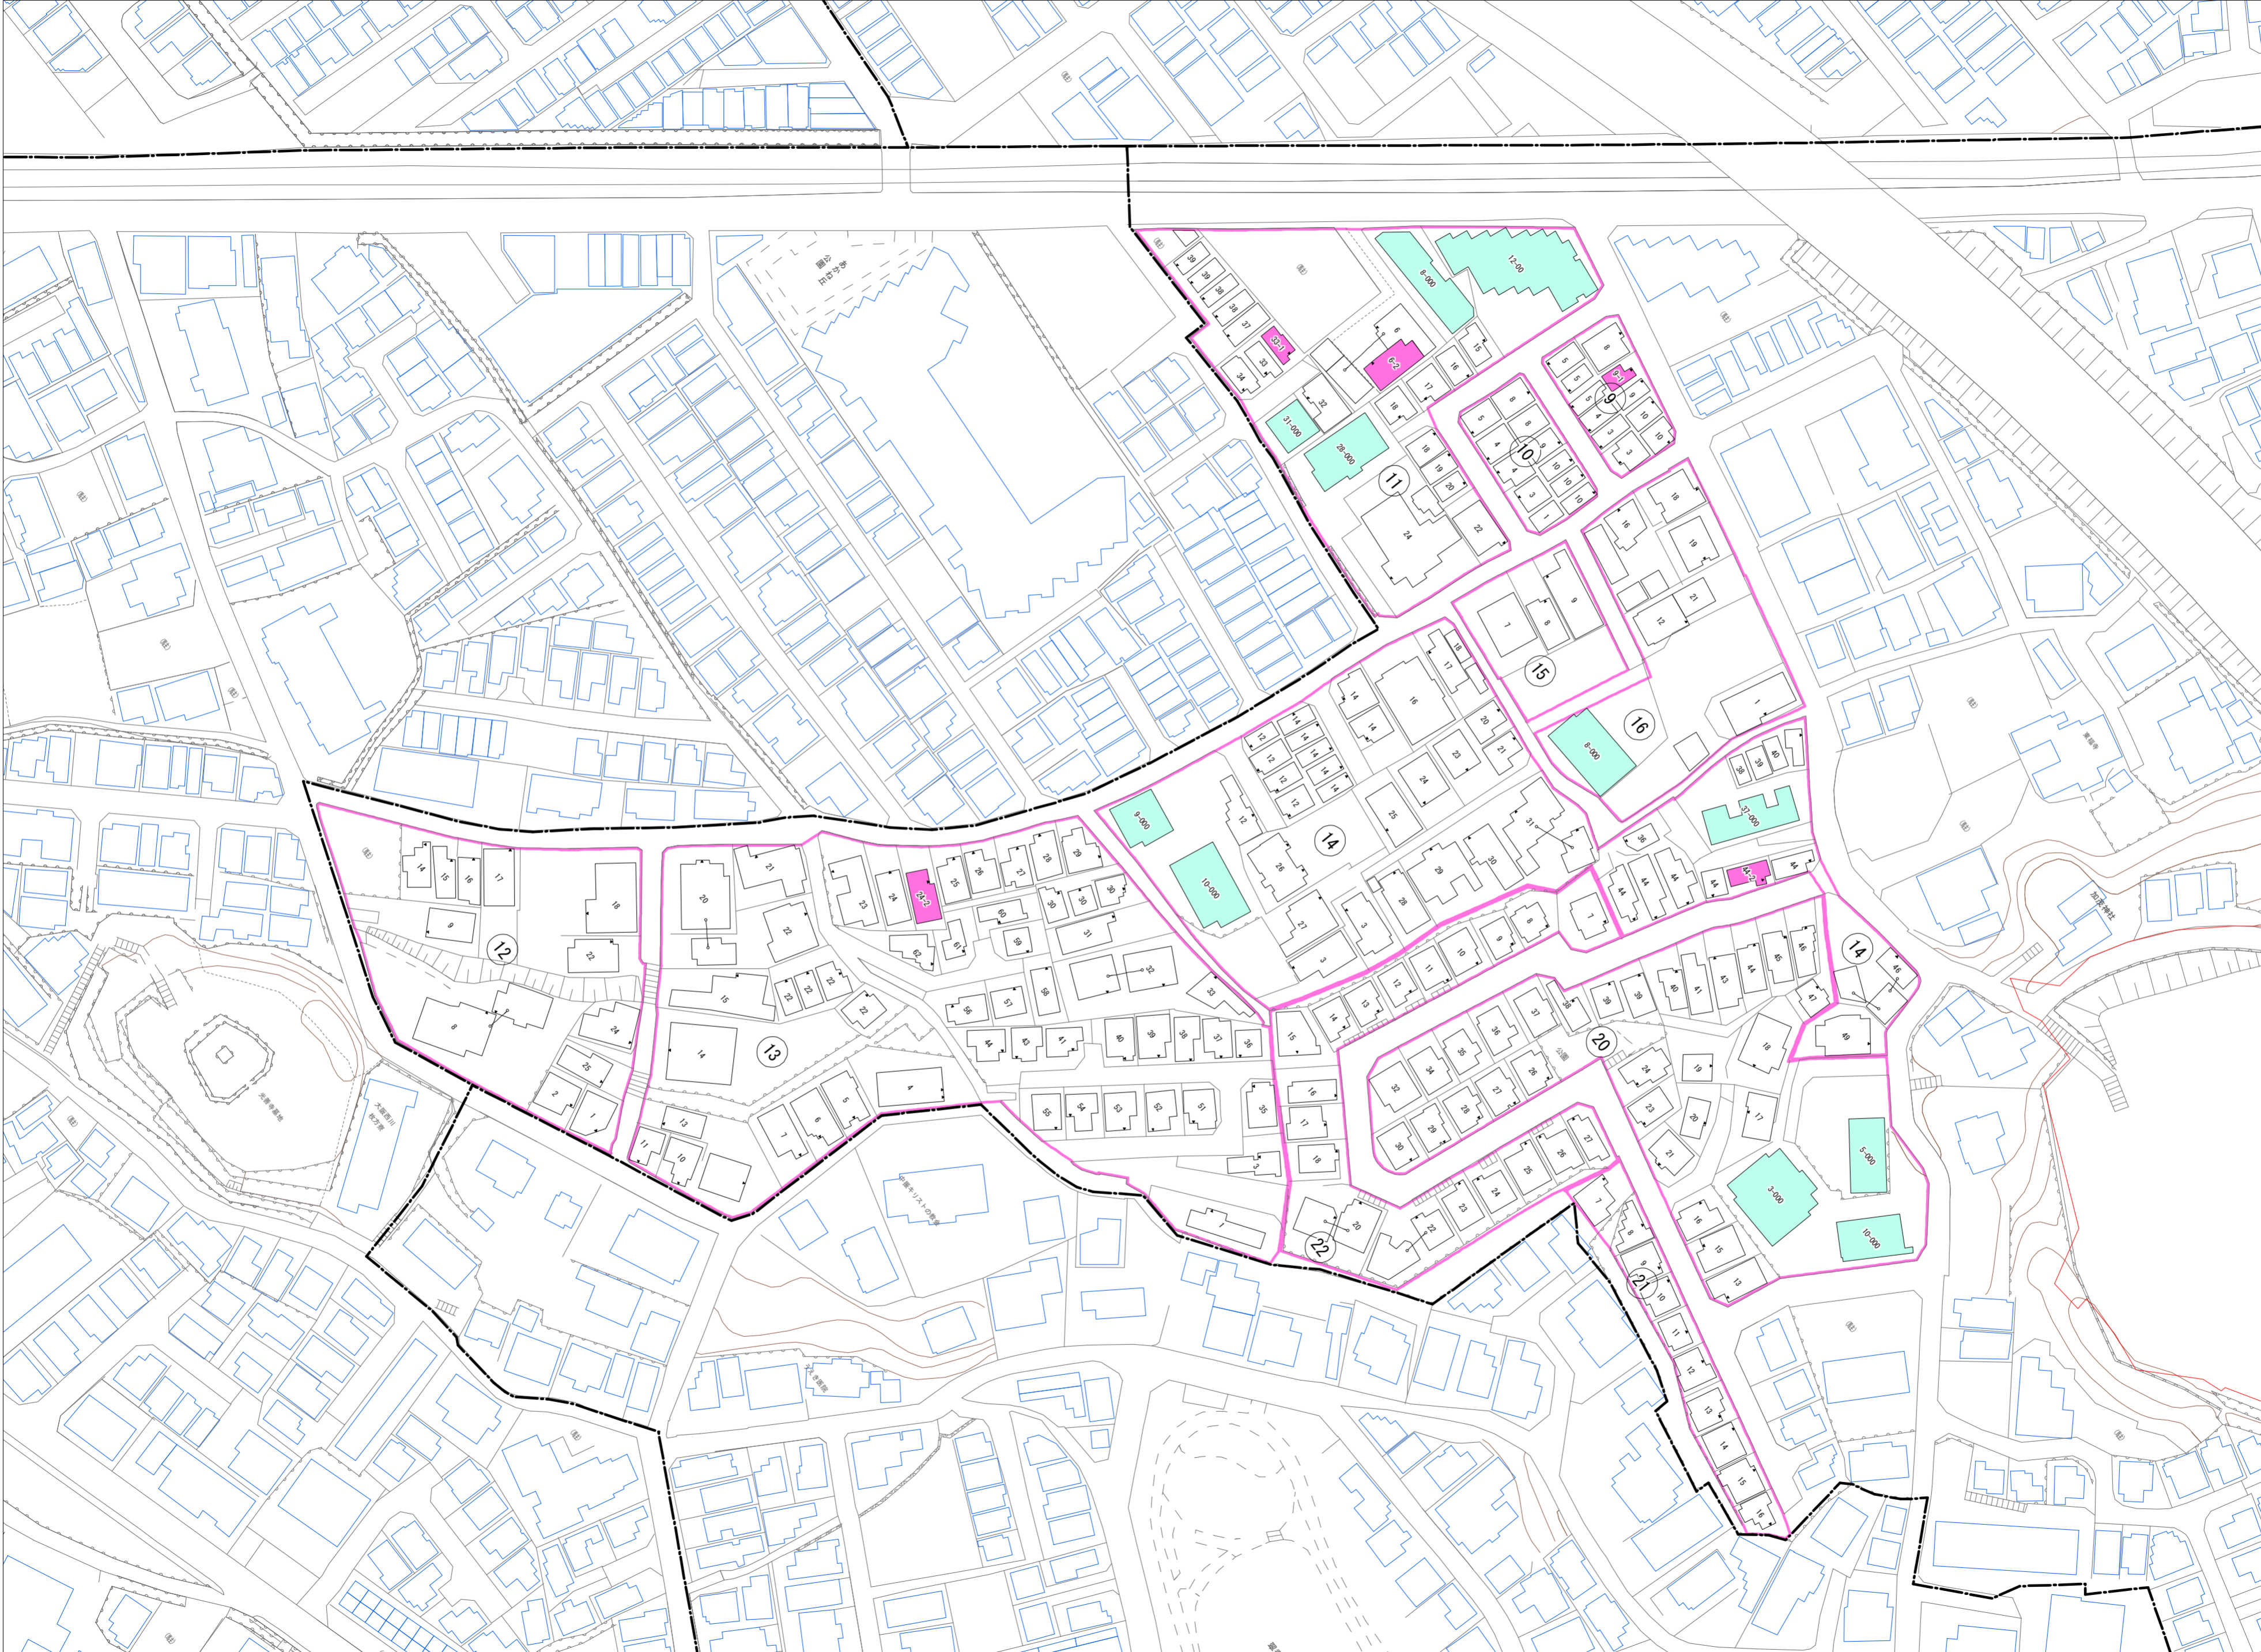

走谷一丁目(その2)

令和七年三月印刷

走谷一丁目概見図

凡 例	
	町 界
	1 家屋及び家屋出入口 住居番号
	5-1 家屋(手続書付き) 出入口、住居番号
	集合住宅
	街区(単独)
	街区(敷地有り)
	街区番号
	同 番 記 号
	閉 境 区 画

株式会社かんこう

枚方市

1:1000