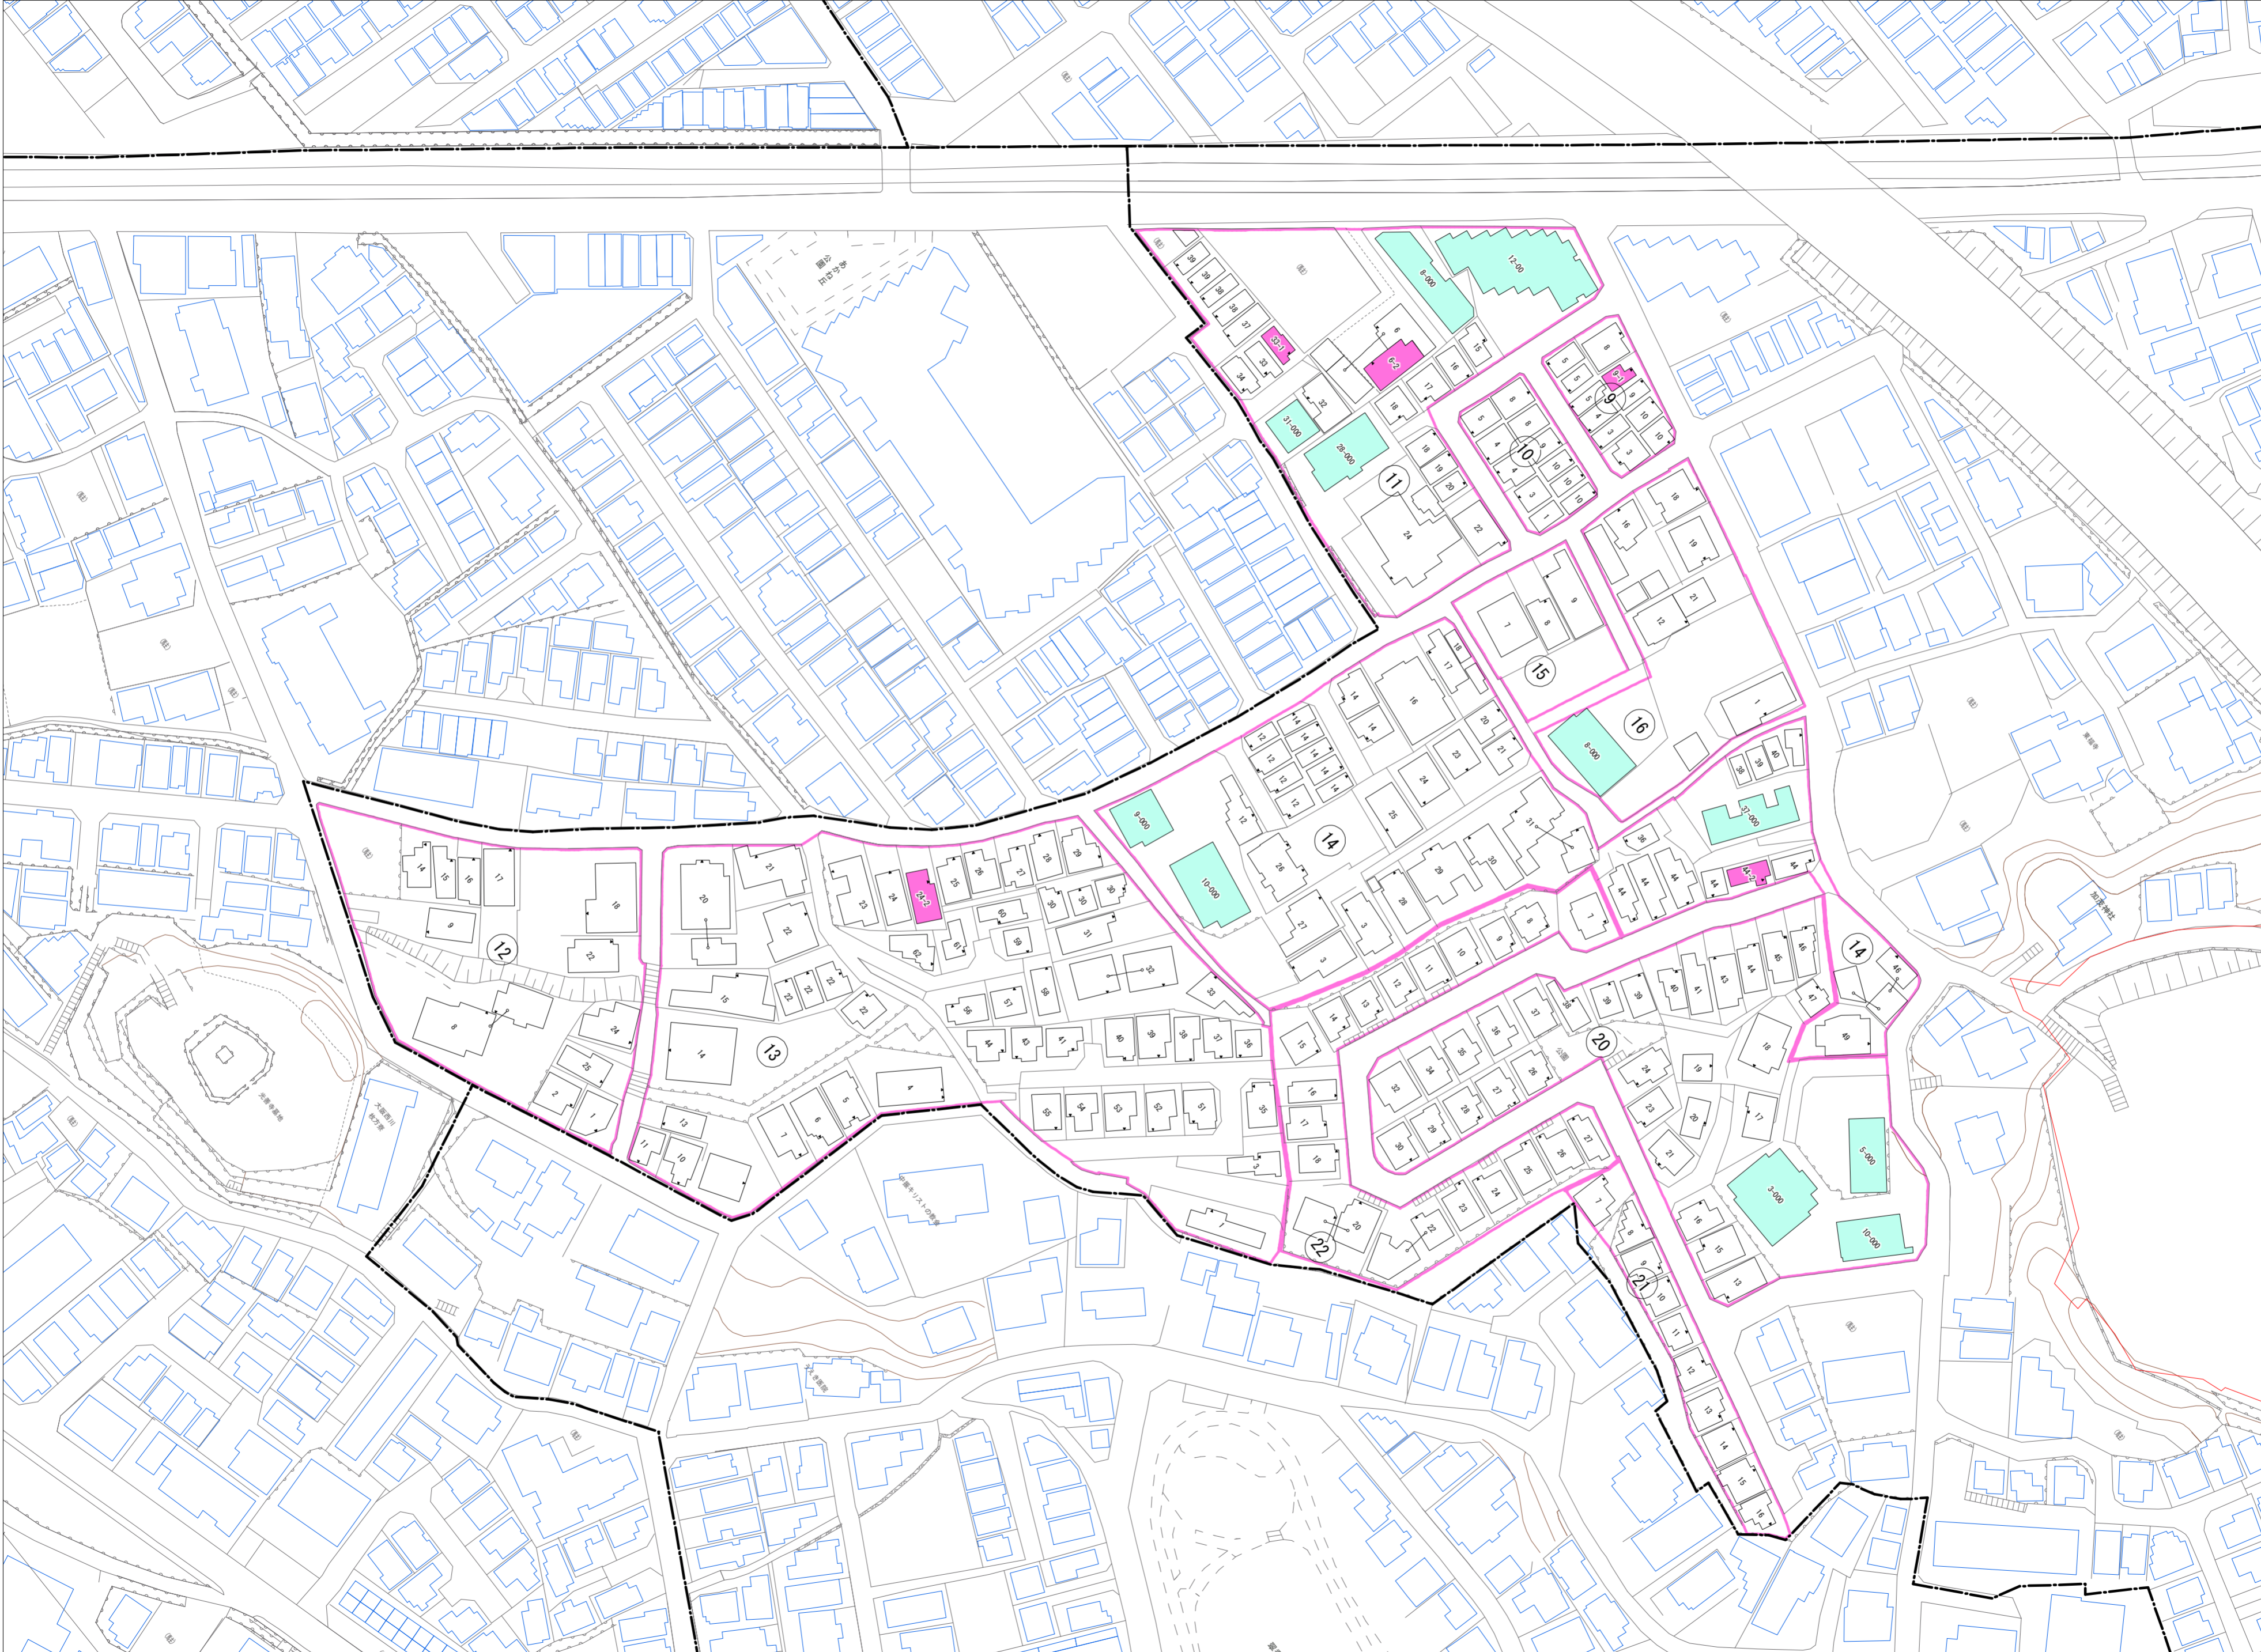

走谷一丁目(その2)

令和五年三月印刷

走谷一丁目概見図

凡 例	
	町 界
	1 家屋及び家屋出入口 住居番号
	5-1 家屋(手続費付き) 出入口、住居番号
	集合住宅
	街区(単独)
	街区(築地有り)
	街区番号
	同 番 記 号
	閉 境 区 画

株式会社かんこう

枚方市

1:1000