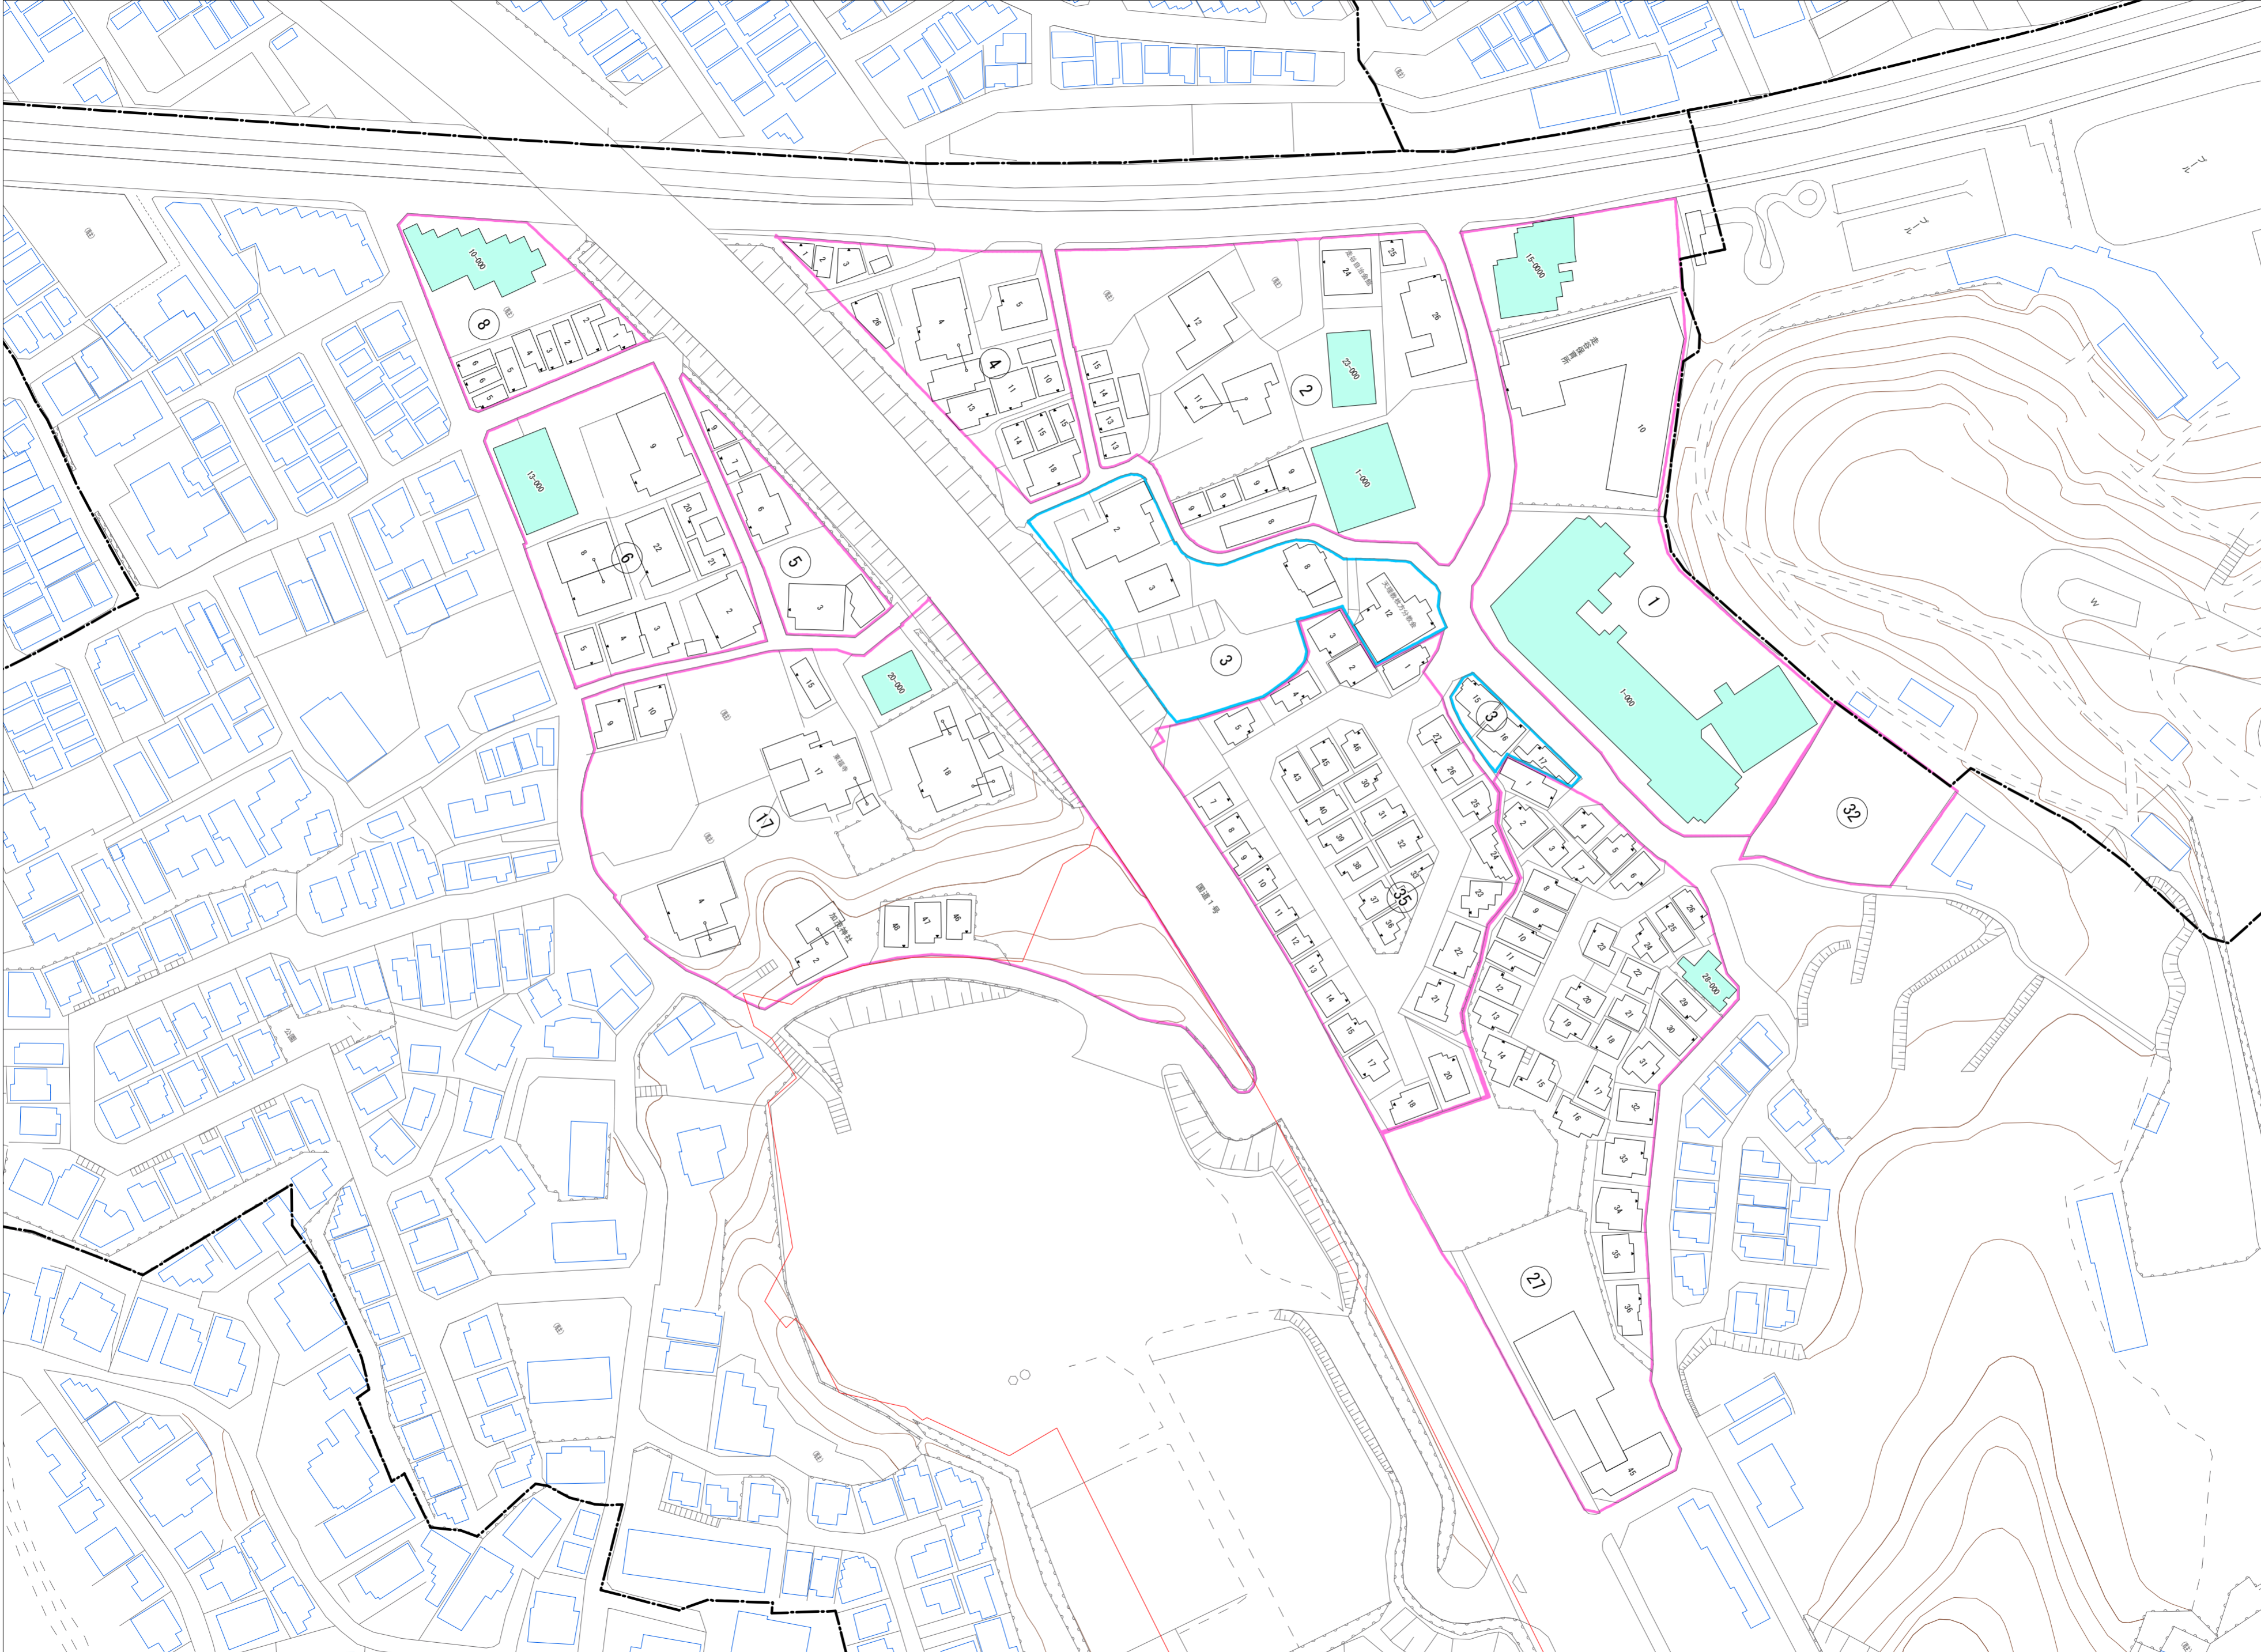

令和七年三月印刷

走谷一丁目  
概見図

凡 例	
	町 界
	1 家屋及び家屋出入口 住居番号
	5-1 家屋(専続管付き) 出入口、住居番号
	集合住宅
	街区(単独)
	街区(敷地有り)
	街区番号
	同管記号
	閉路区画

株式会社かんこう

枚方市

1:1000