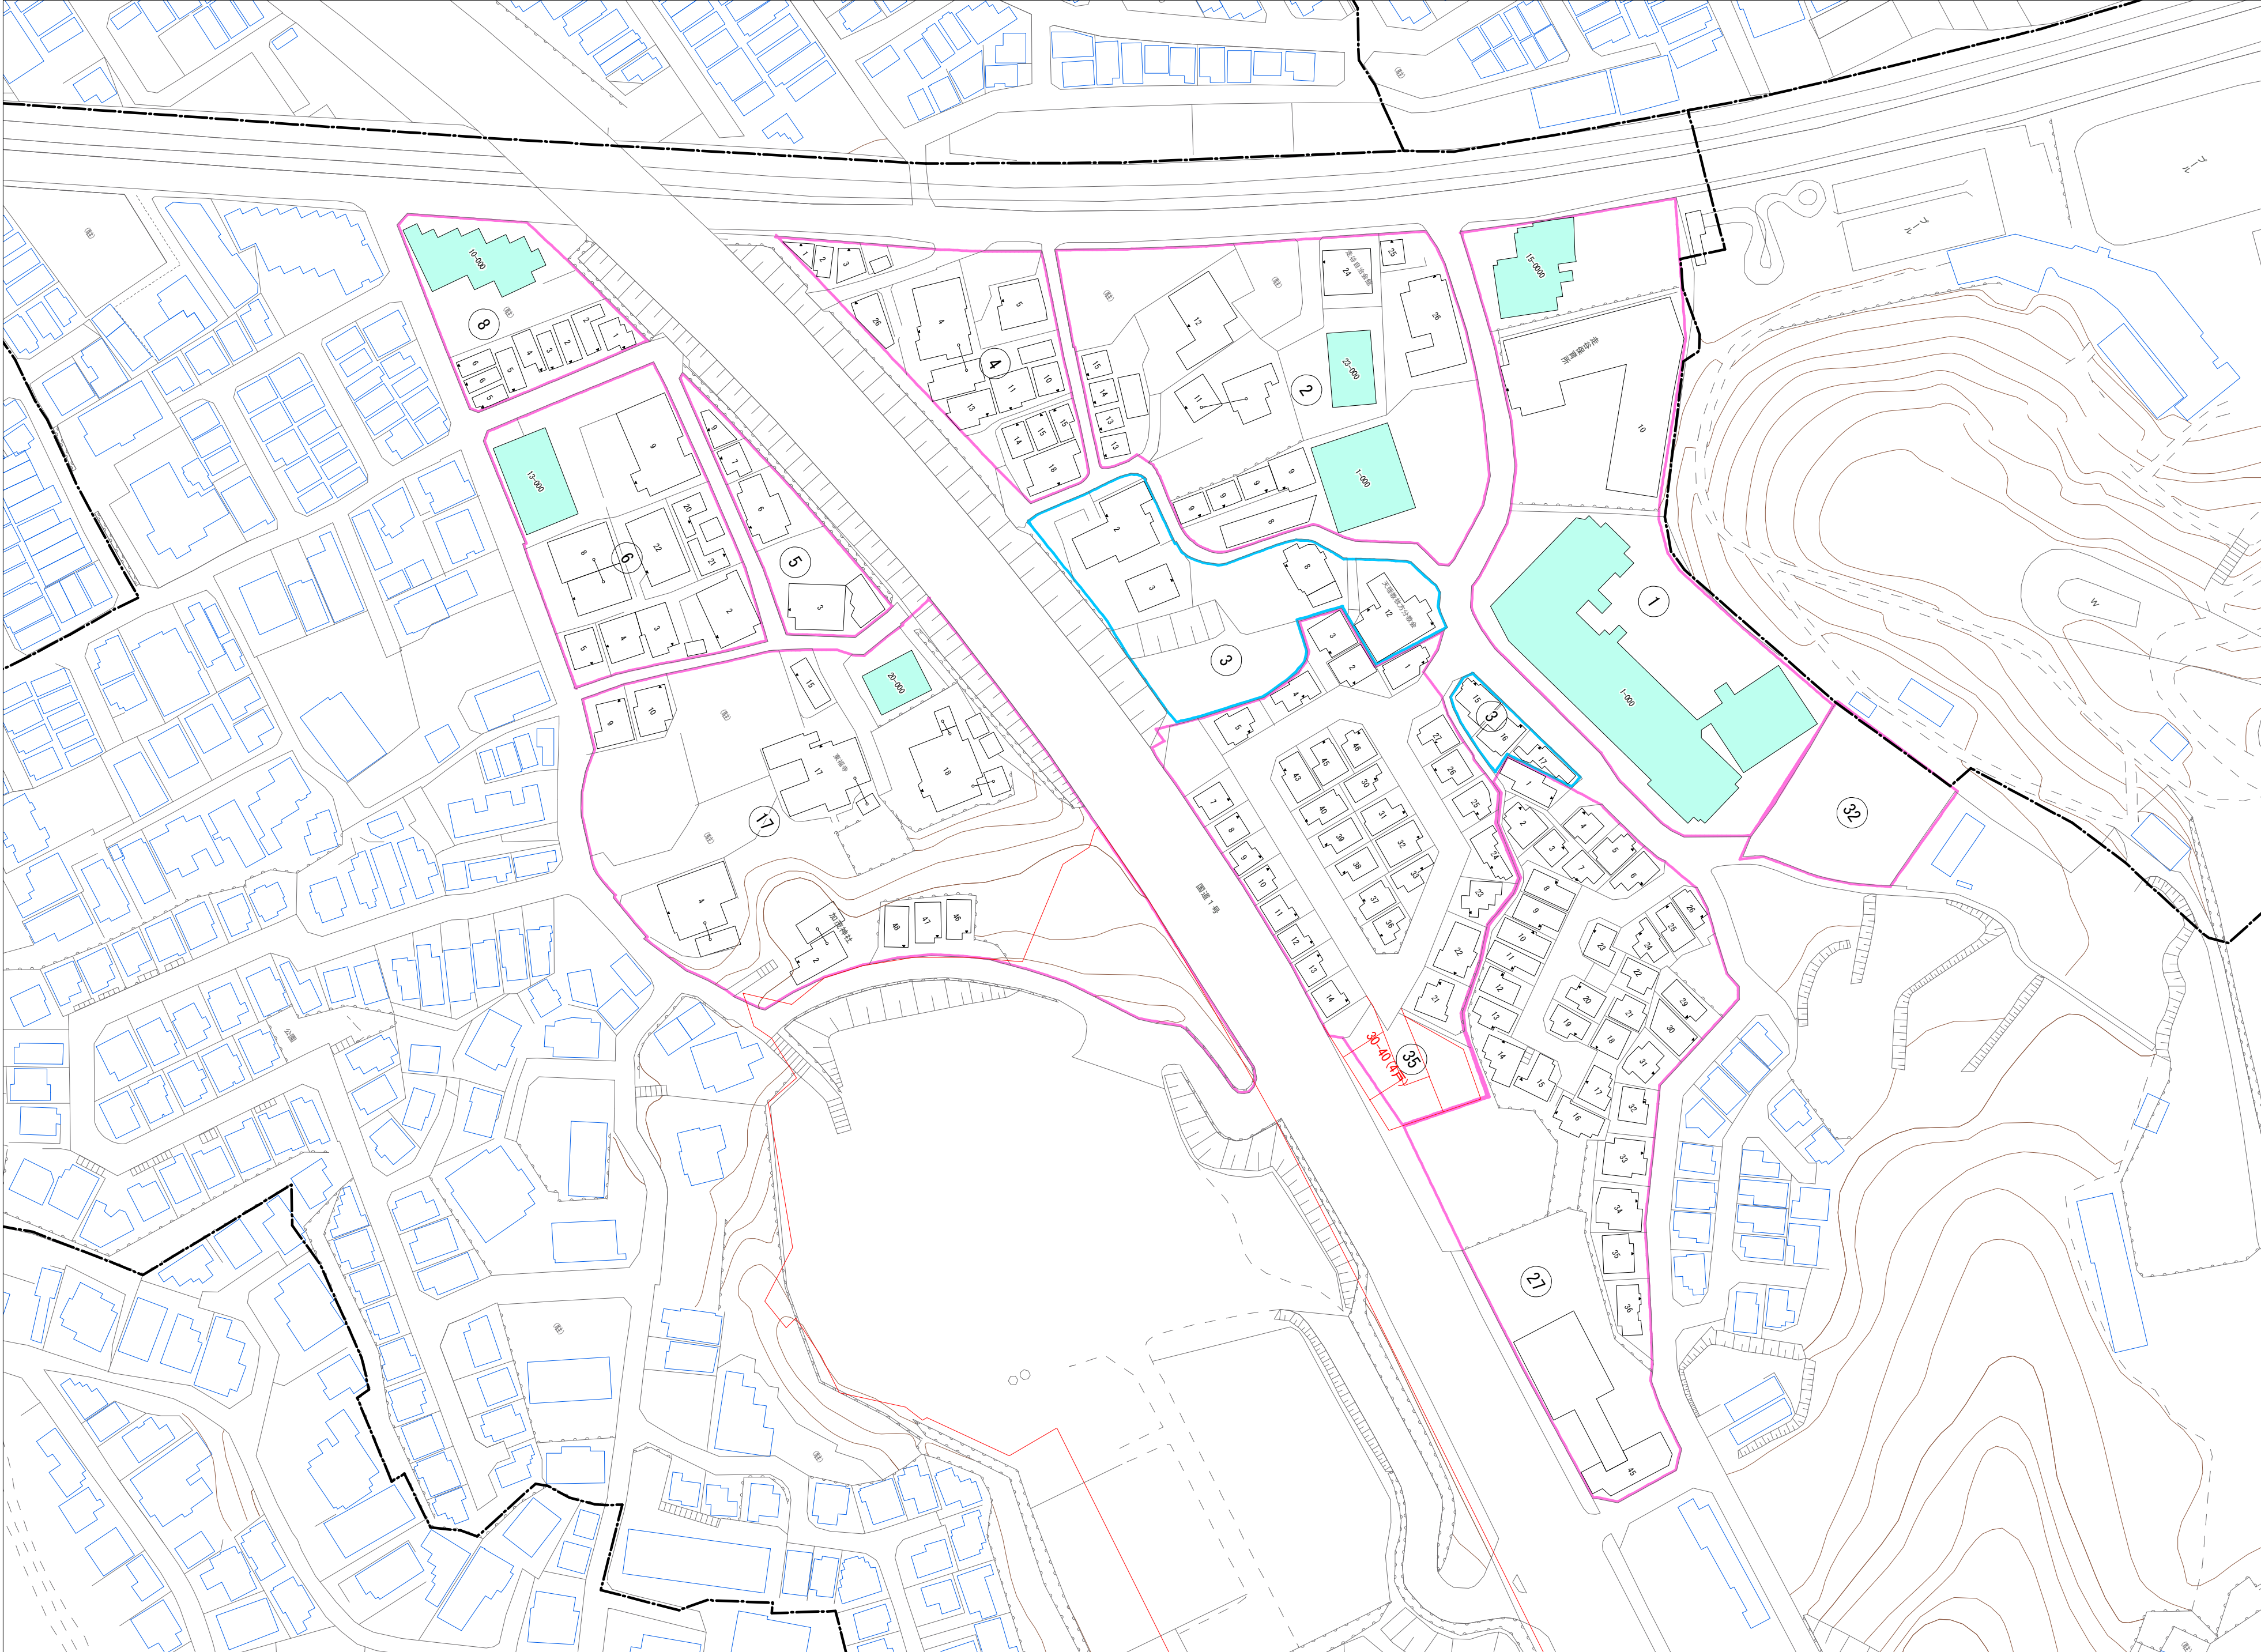

令和五年三月印刷

走谷一丁目  
概見図

凡 例	
	町 界
	▲ 1 家屋及び家屋出入口 住居番号
	▲ 5-1 家屋(専続管付き) 出入口、住居番号
	集合住宅
	街区(単独)
	街区(敷地有り)
	街区番号
	同管記号
	閉路区画

株式会社かんこう

枚方市

1:1000