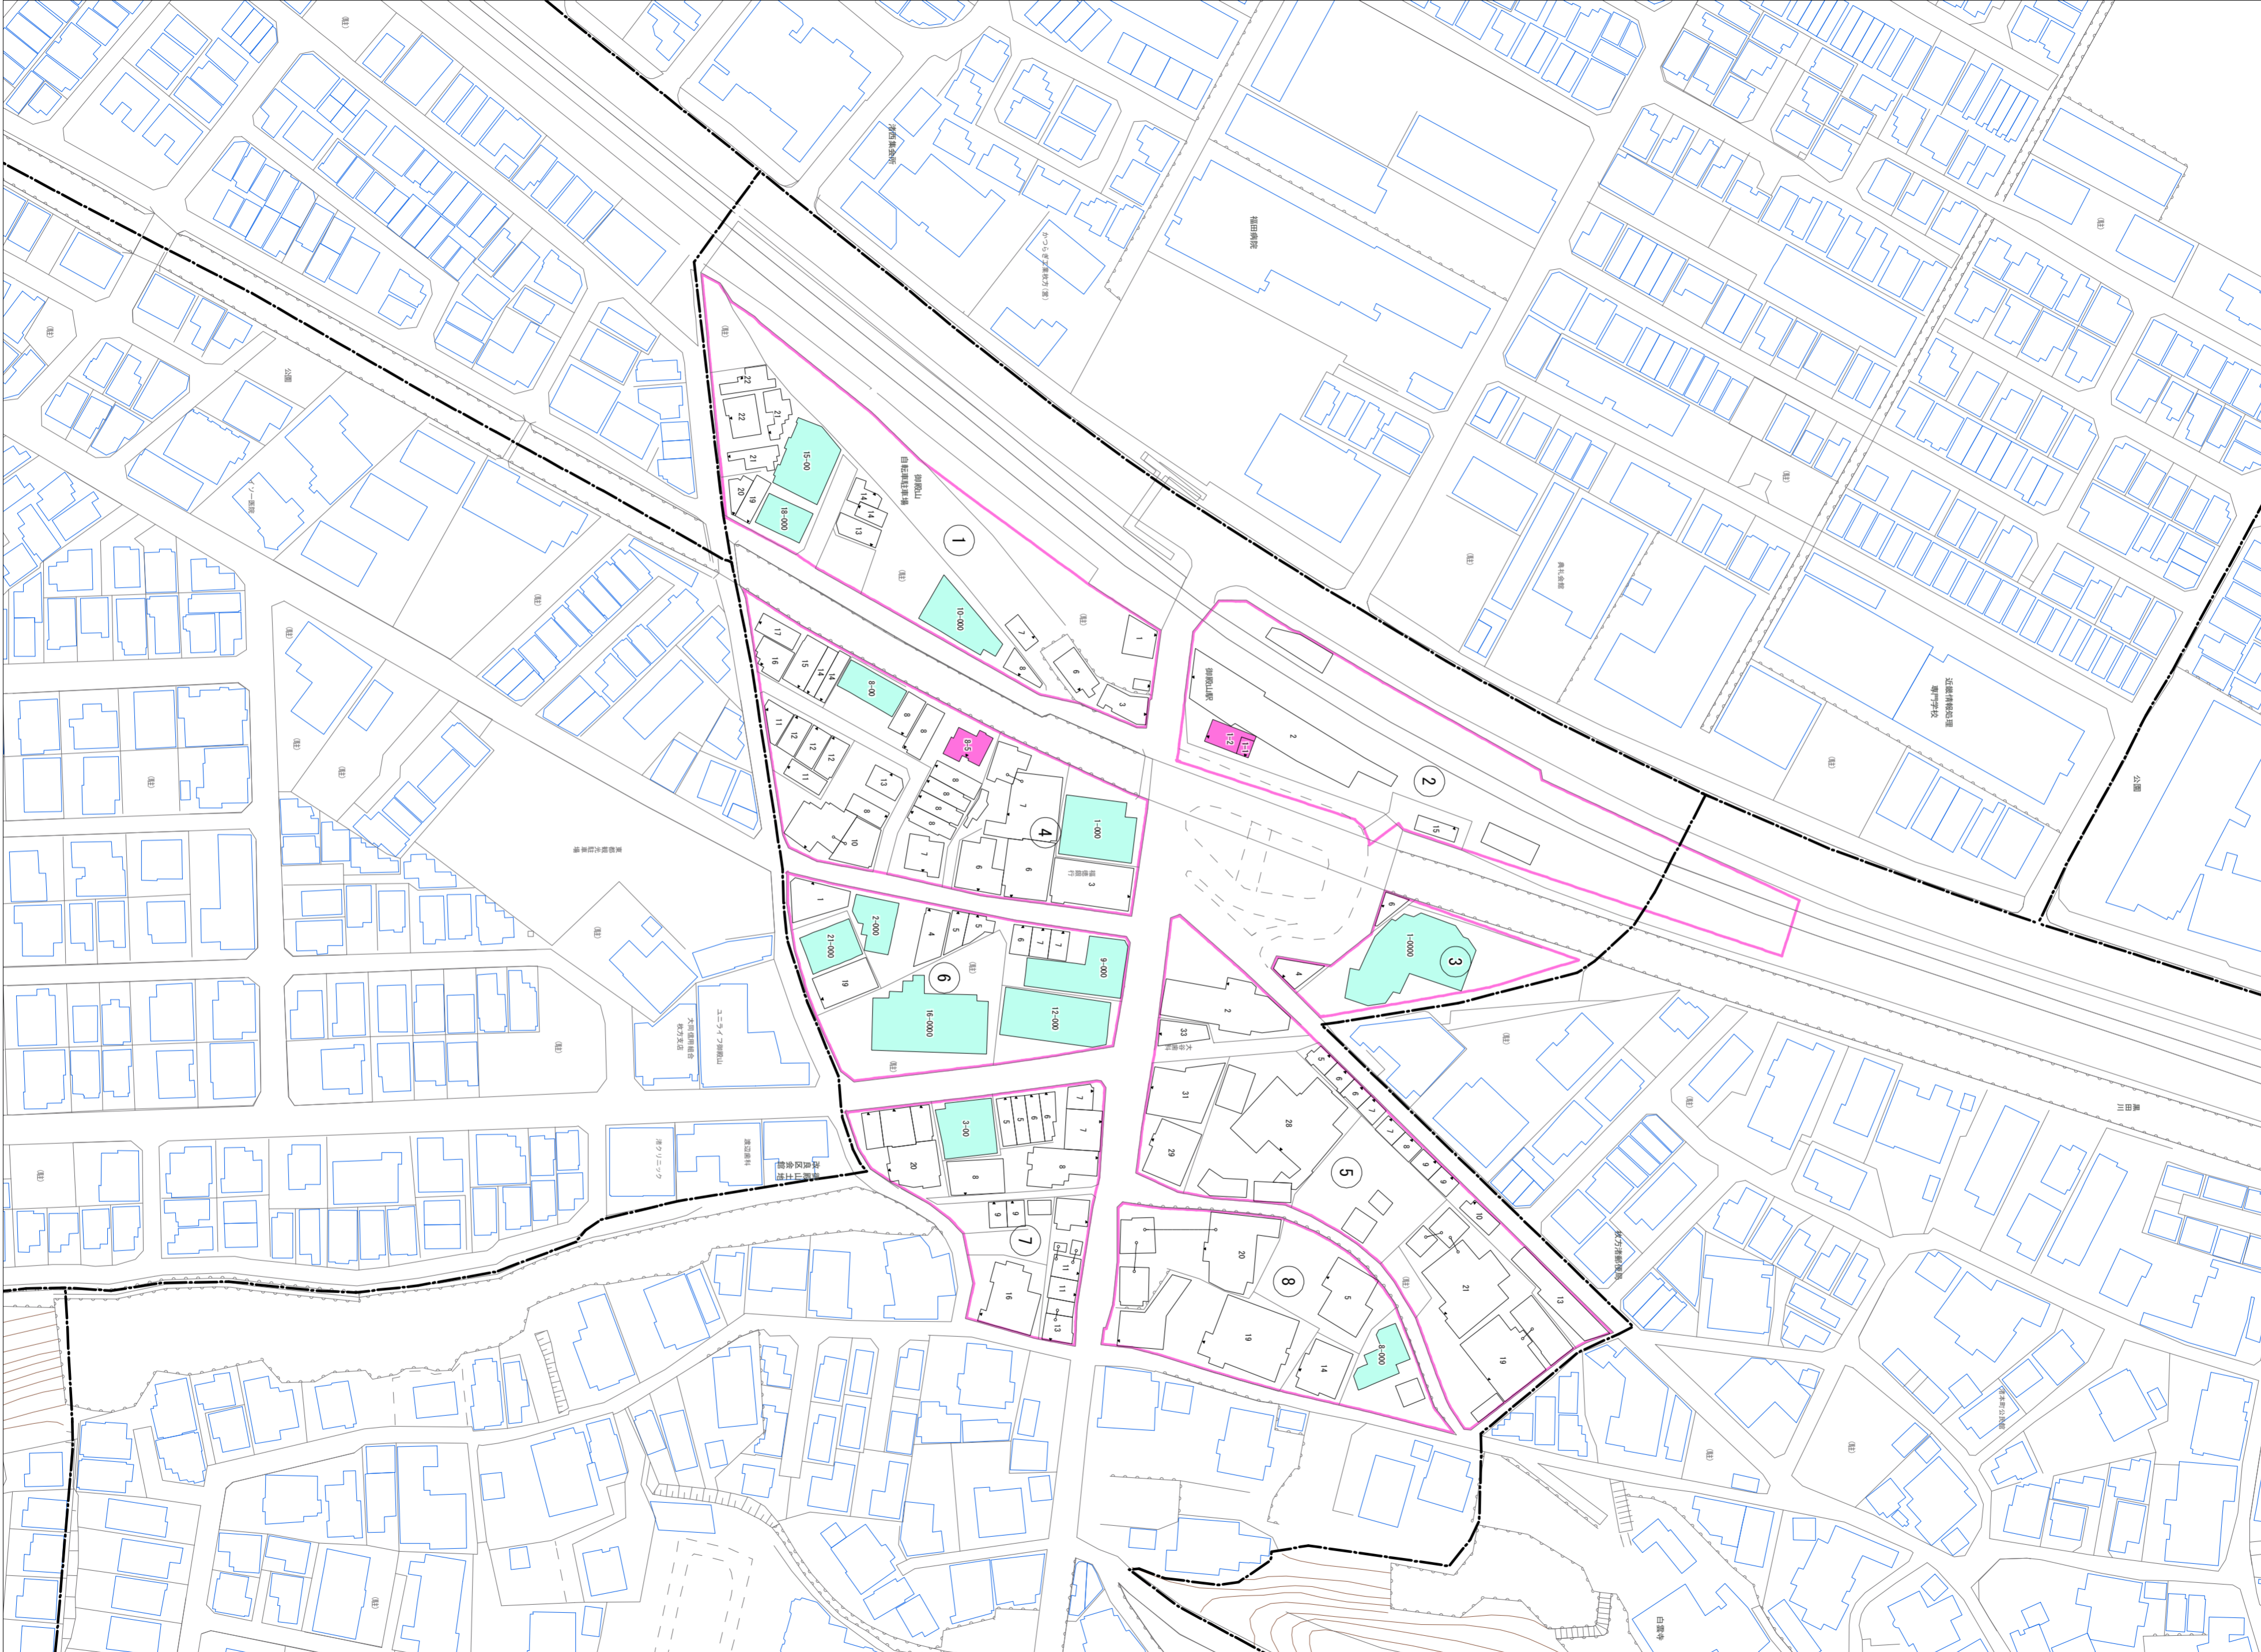

令和五年三月印刷

御殿山町概見図

凡例	
	町界
	家屋及び家屋出入口 住居番号
	家屋(手続付付き) 出入口、住居番号
	集合住宅
	街区(単独)
	街区(築地有り)
	街区番号
	同番記号
	閉路区画

株式会社かんこう

枚方市

1:1000