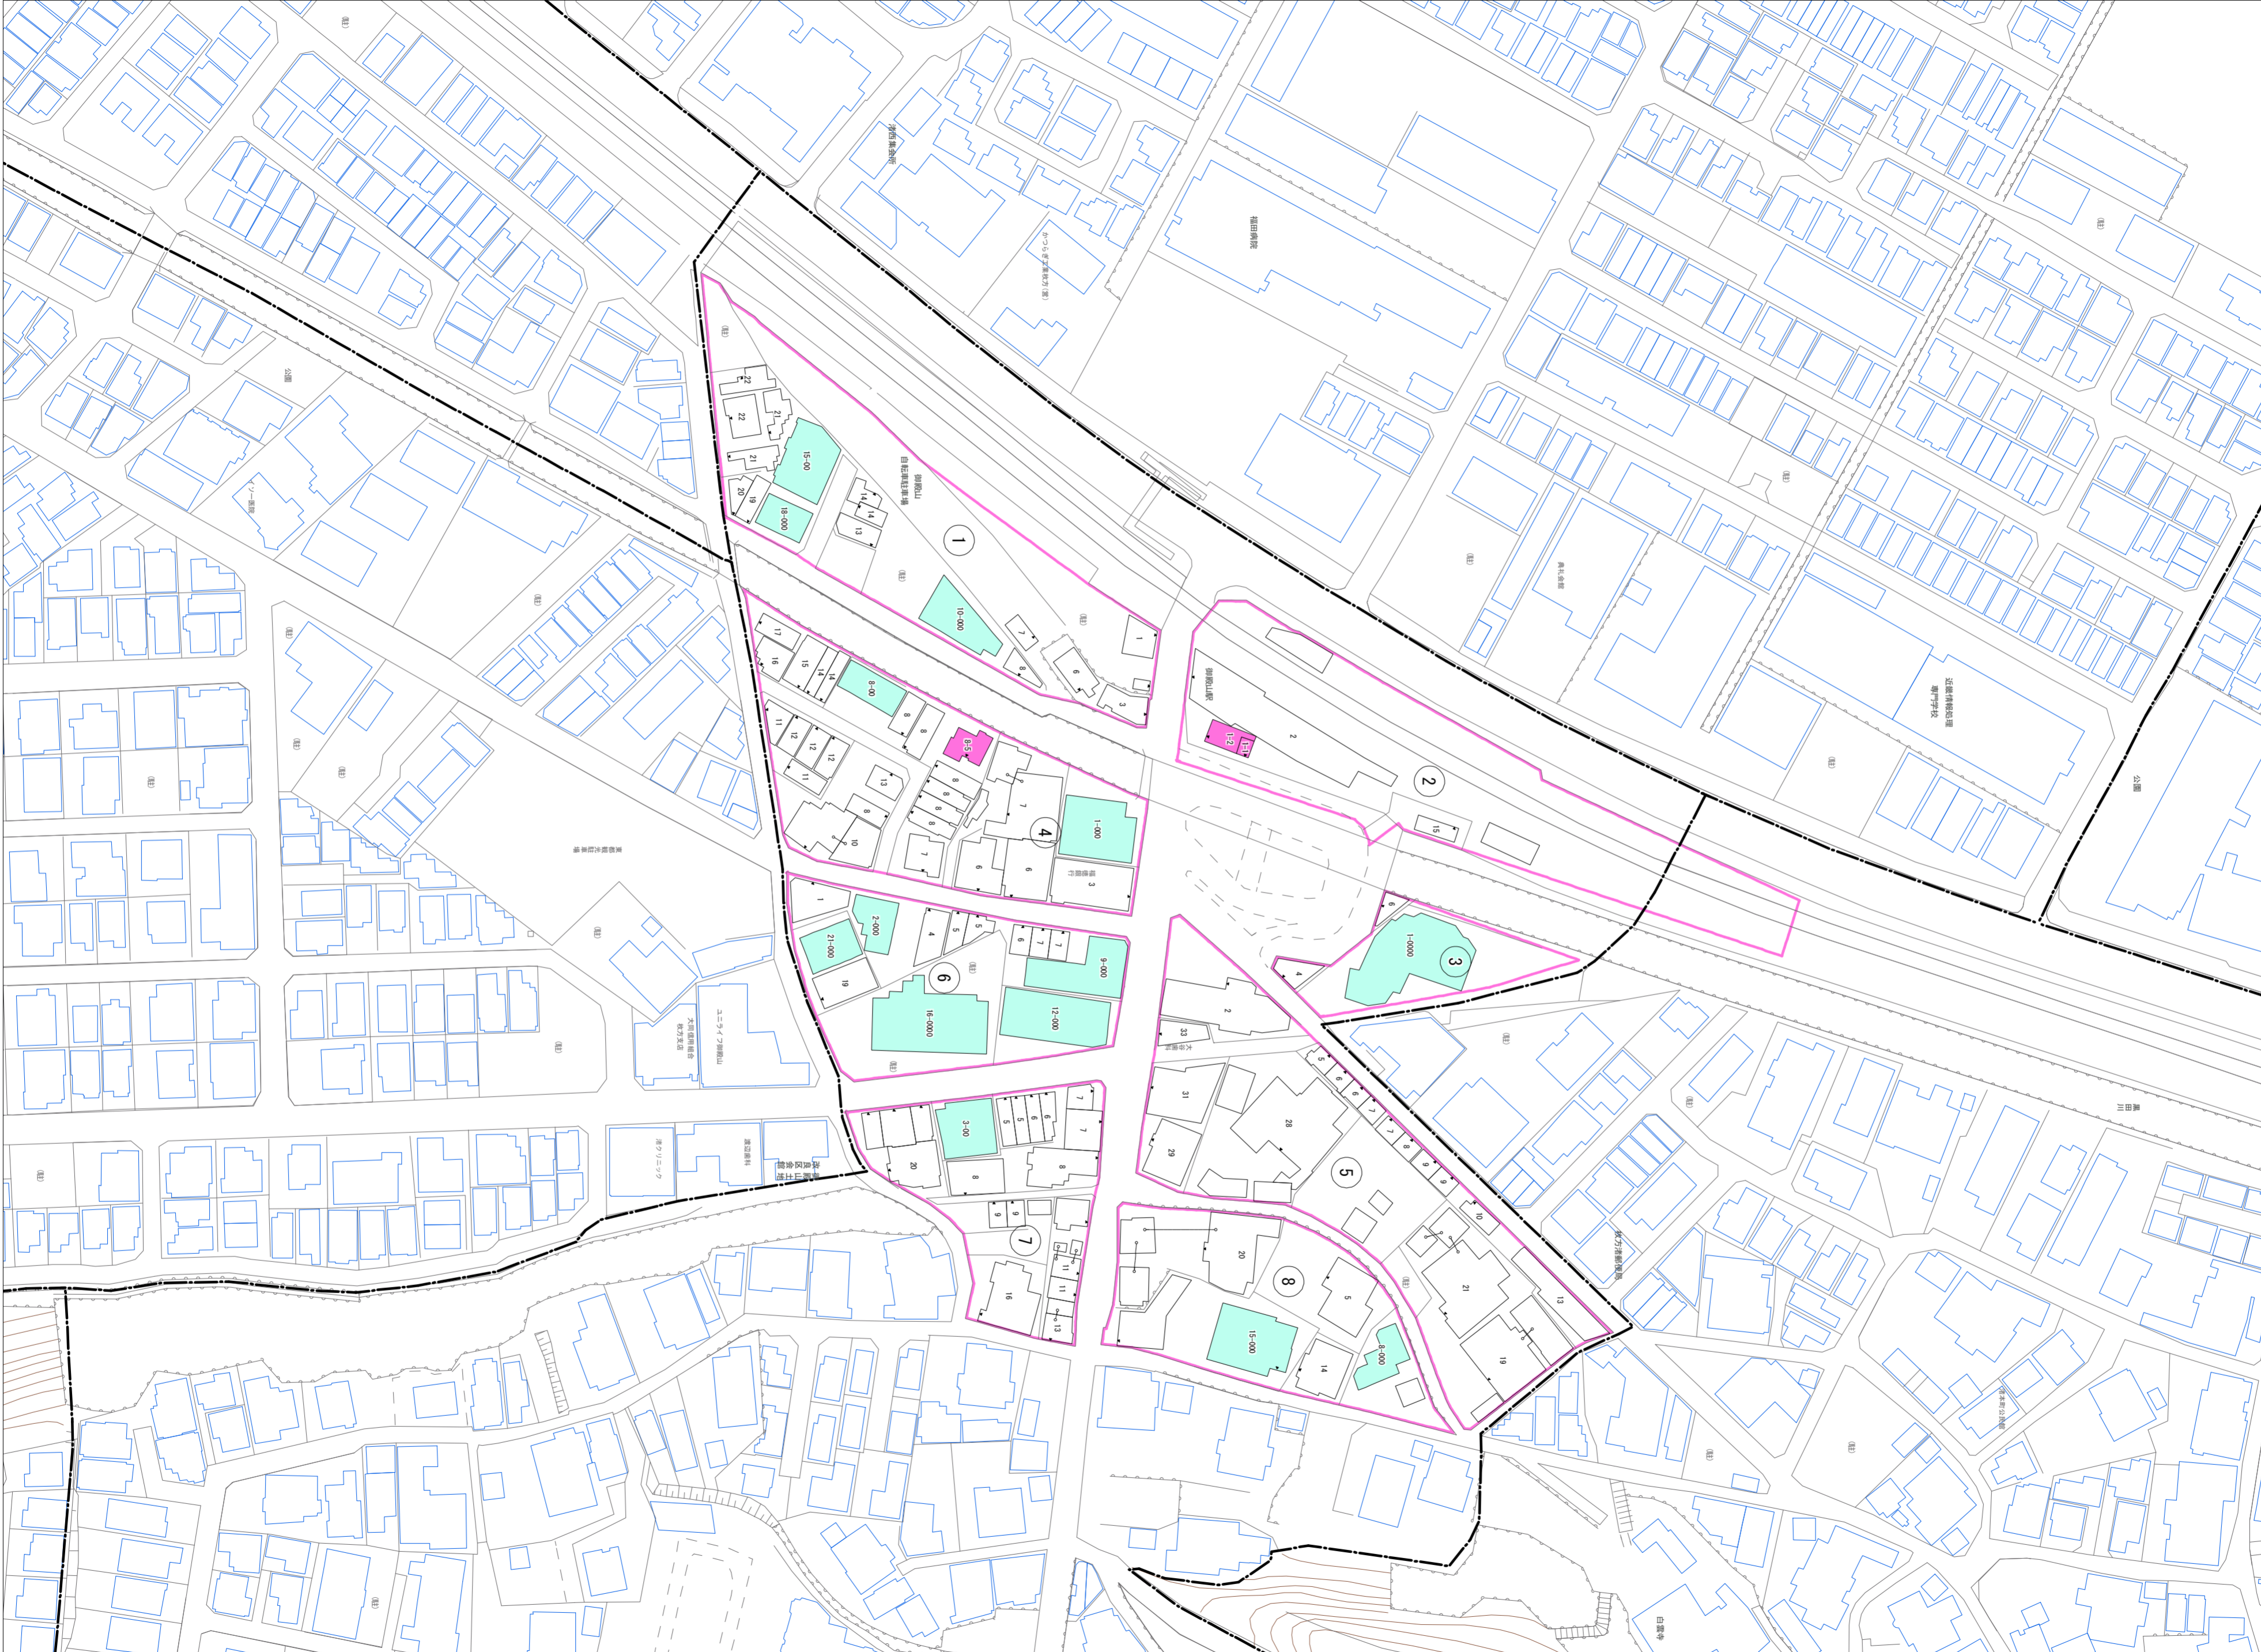

令和七年三月印刷

御殿山町概見図

凡例	
	町界
	1 家屋及び家屋出入口 住居番号
	5-1 家屋(手続付付き) 出入口、住居番号
	集合住宅
	街区(単独)
	街区(築地有り)
	街区番号
	同番号
	閉路区画

株式会社かんこう

枚方市

1:1000