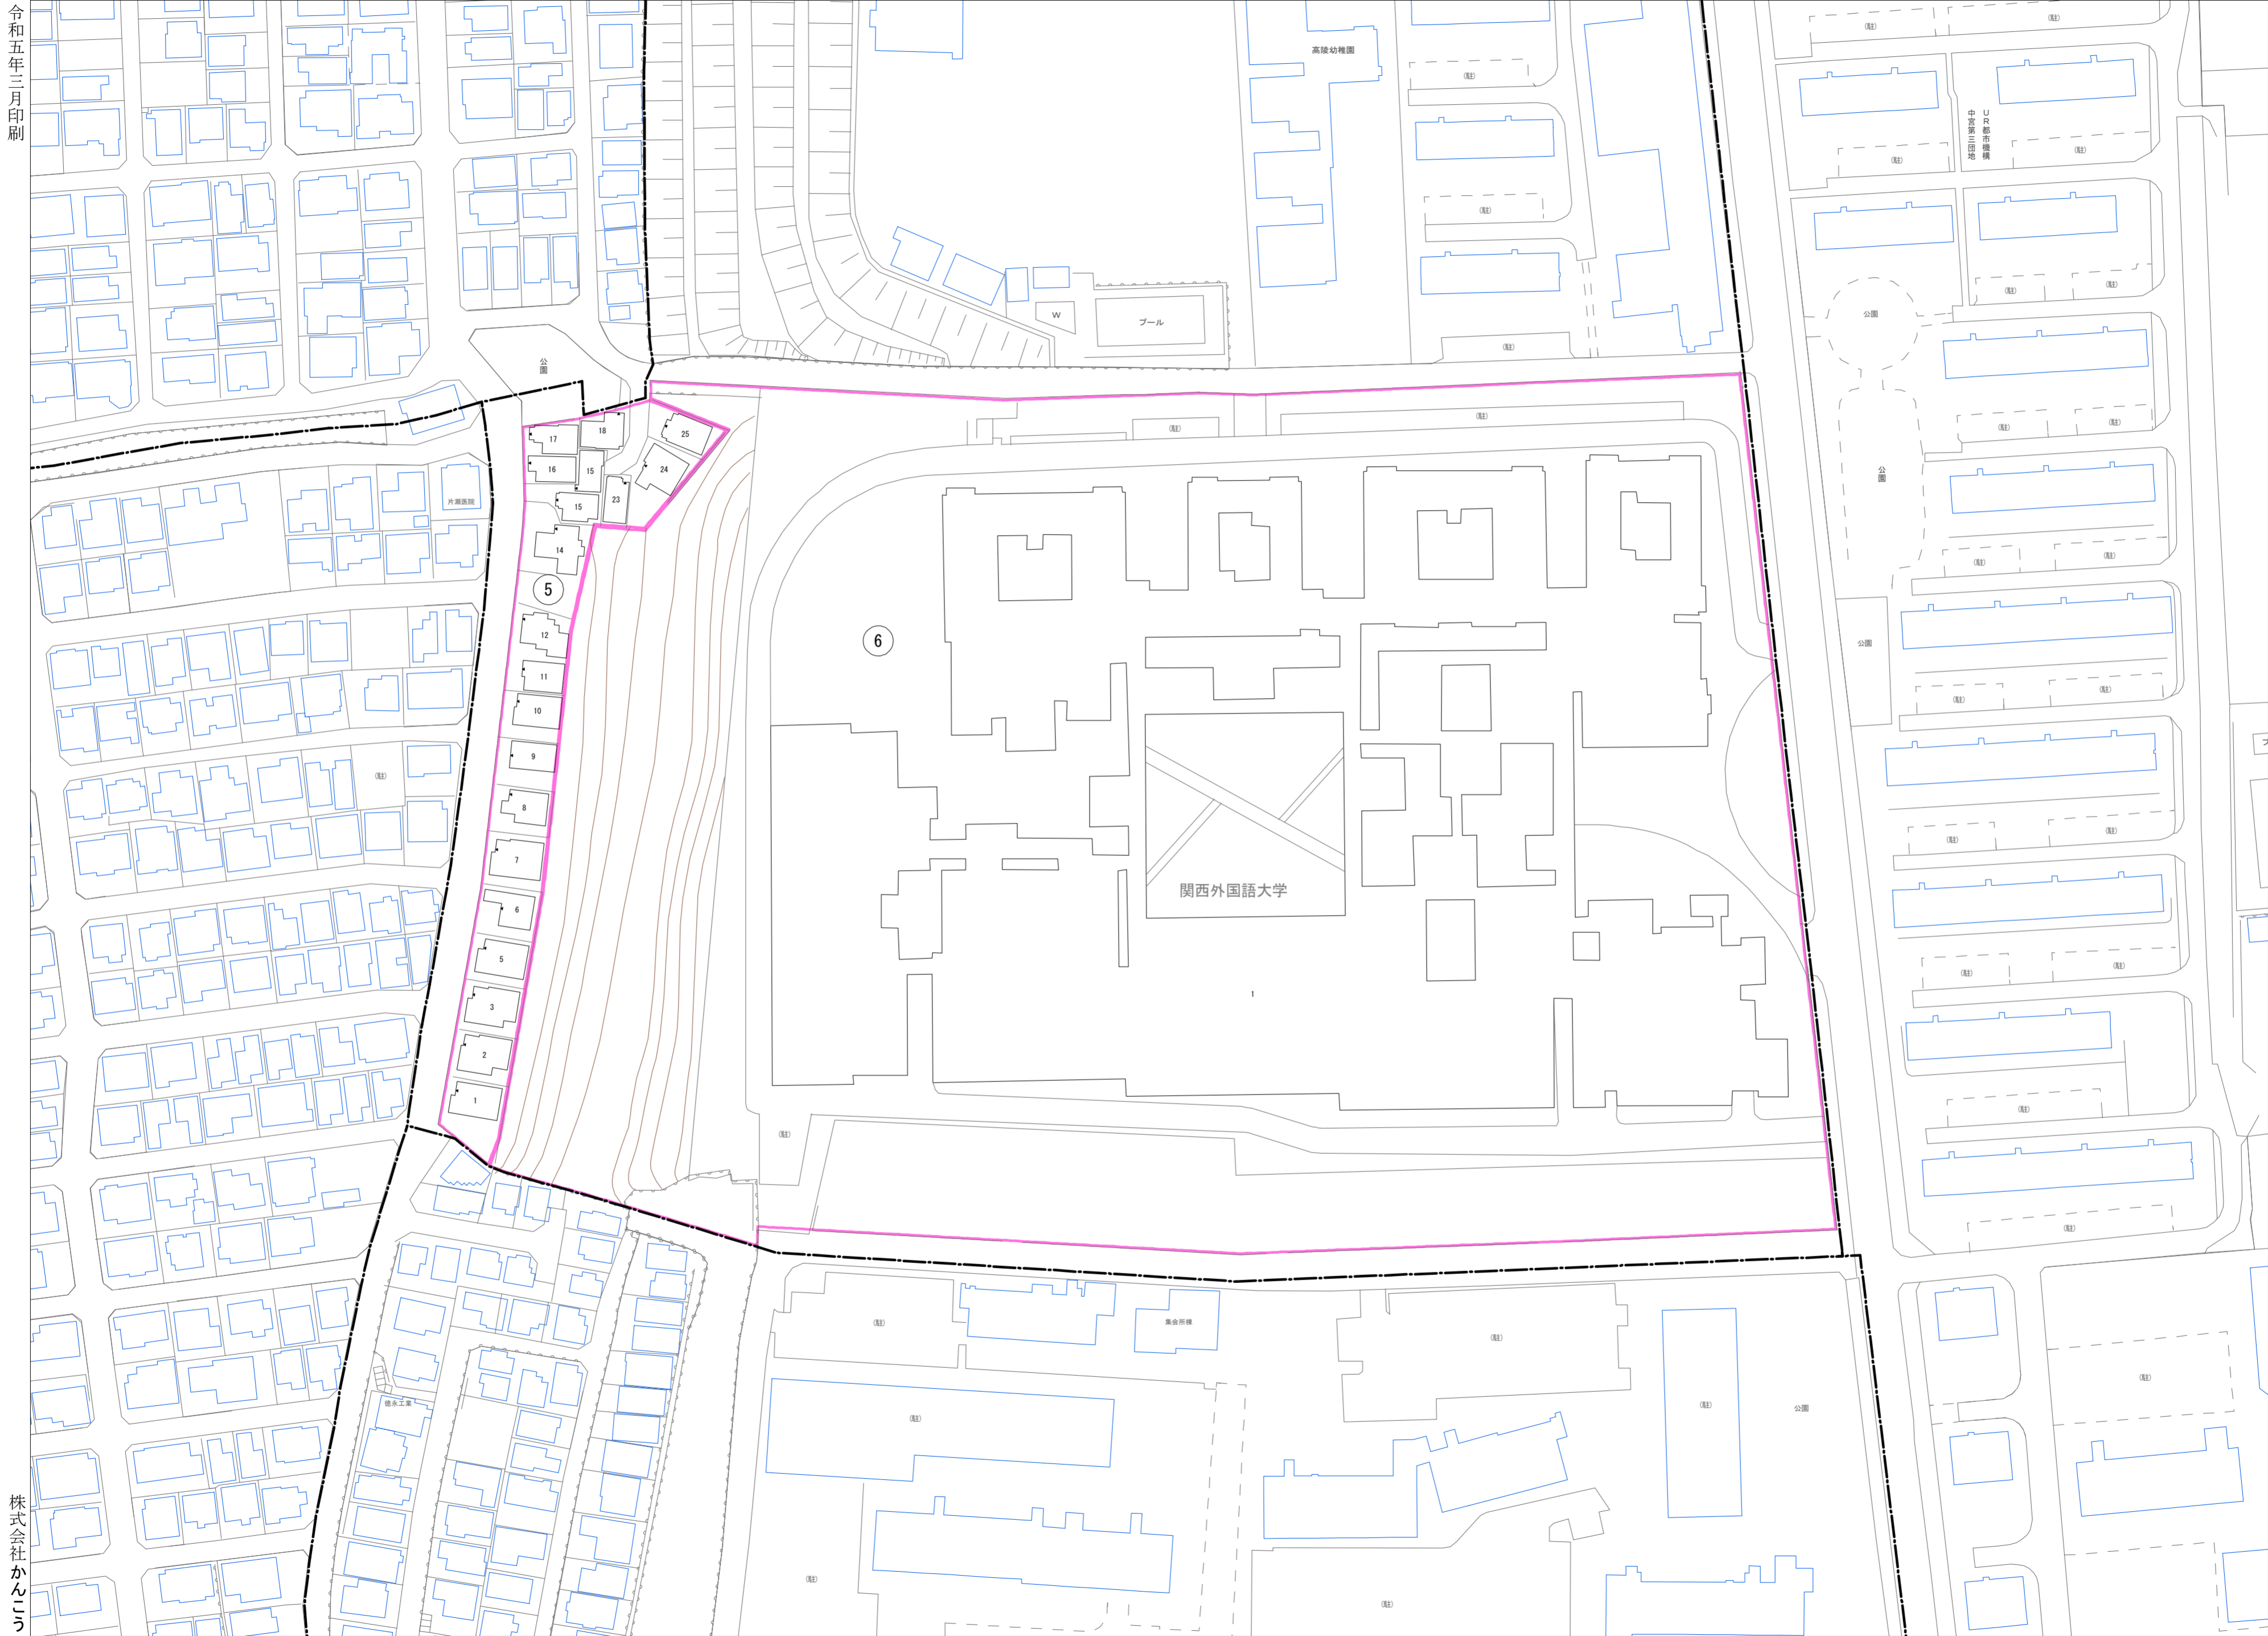

令和五年三月印刷

御殿山南町概見図

凡 例	
---	町 界
▲ 1	家屋及び家屋出入口 住居番号
▲ 5-1	家屋(号棟号付き) 出入口、住居番号
■	集合住宅
□	街区(単独)
□	街区(敷地有り)
⑧	街区番号
○	同 番 記 号
—	閉 境 区 画

株式会社かんこう

枚方市

1:1000