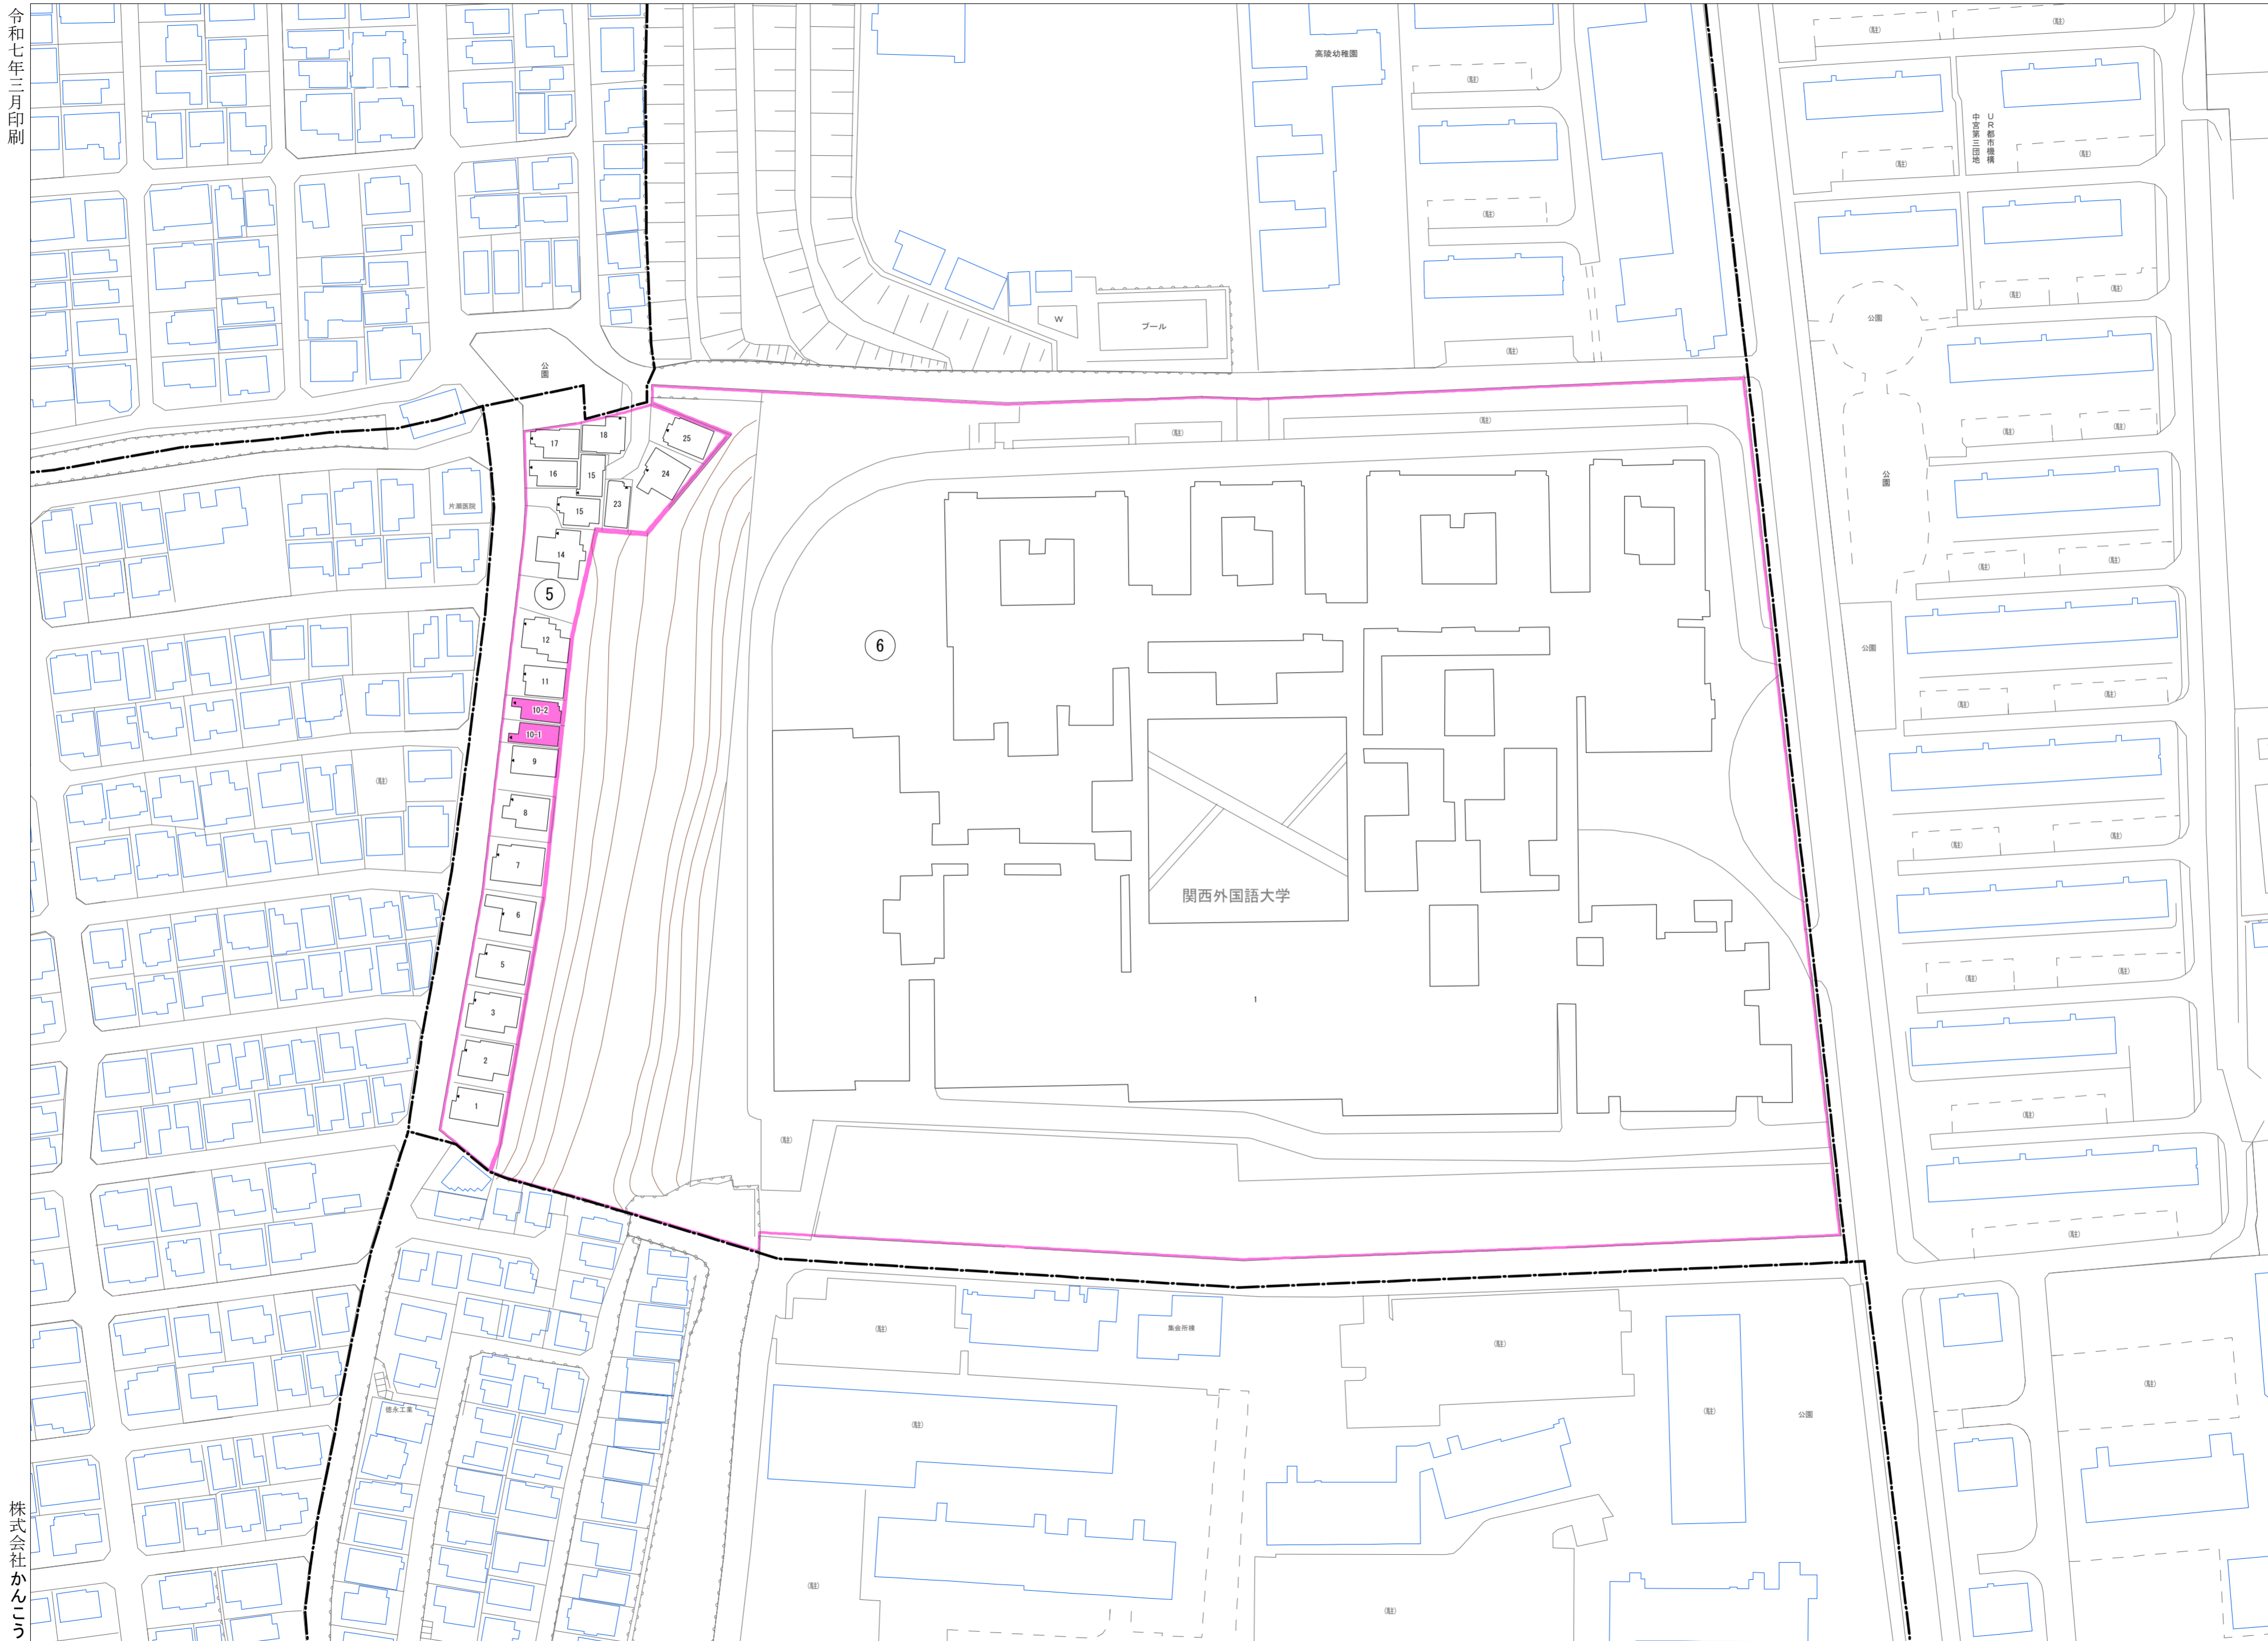

令和七年三月印刷

御殿山南町概見図

凡 例	
---	町 界
▲ 1	家屋及び家屋出入口 住居番号
▲ 5-1	家屋(号棟番号付き) 出入口、住居番号
■	集合住宅
□	街区(単独)
□	街区(敷地有り)
⑧	街区番号
○	同 番 記 号
—	閉 境 区 画

株式会社かんこう

枚方市

1:1000