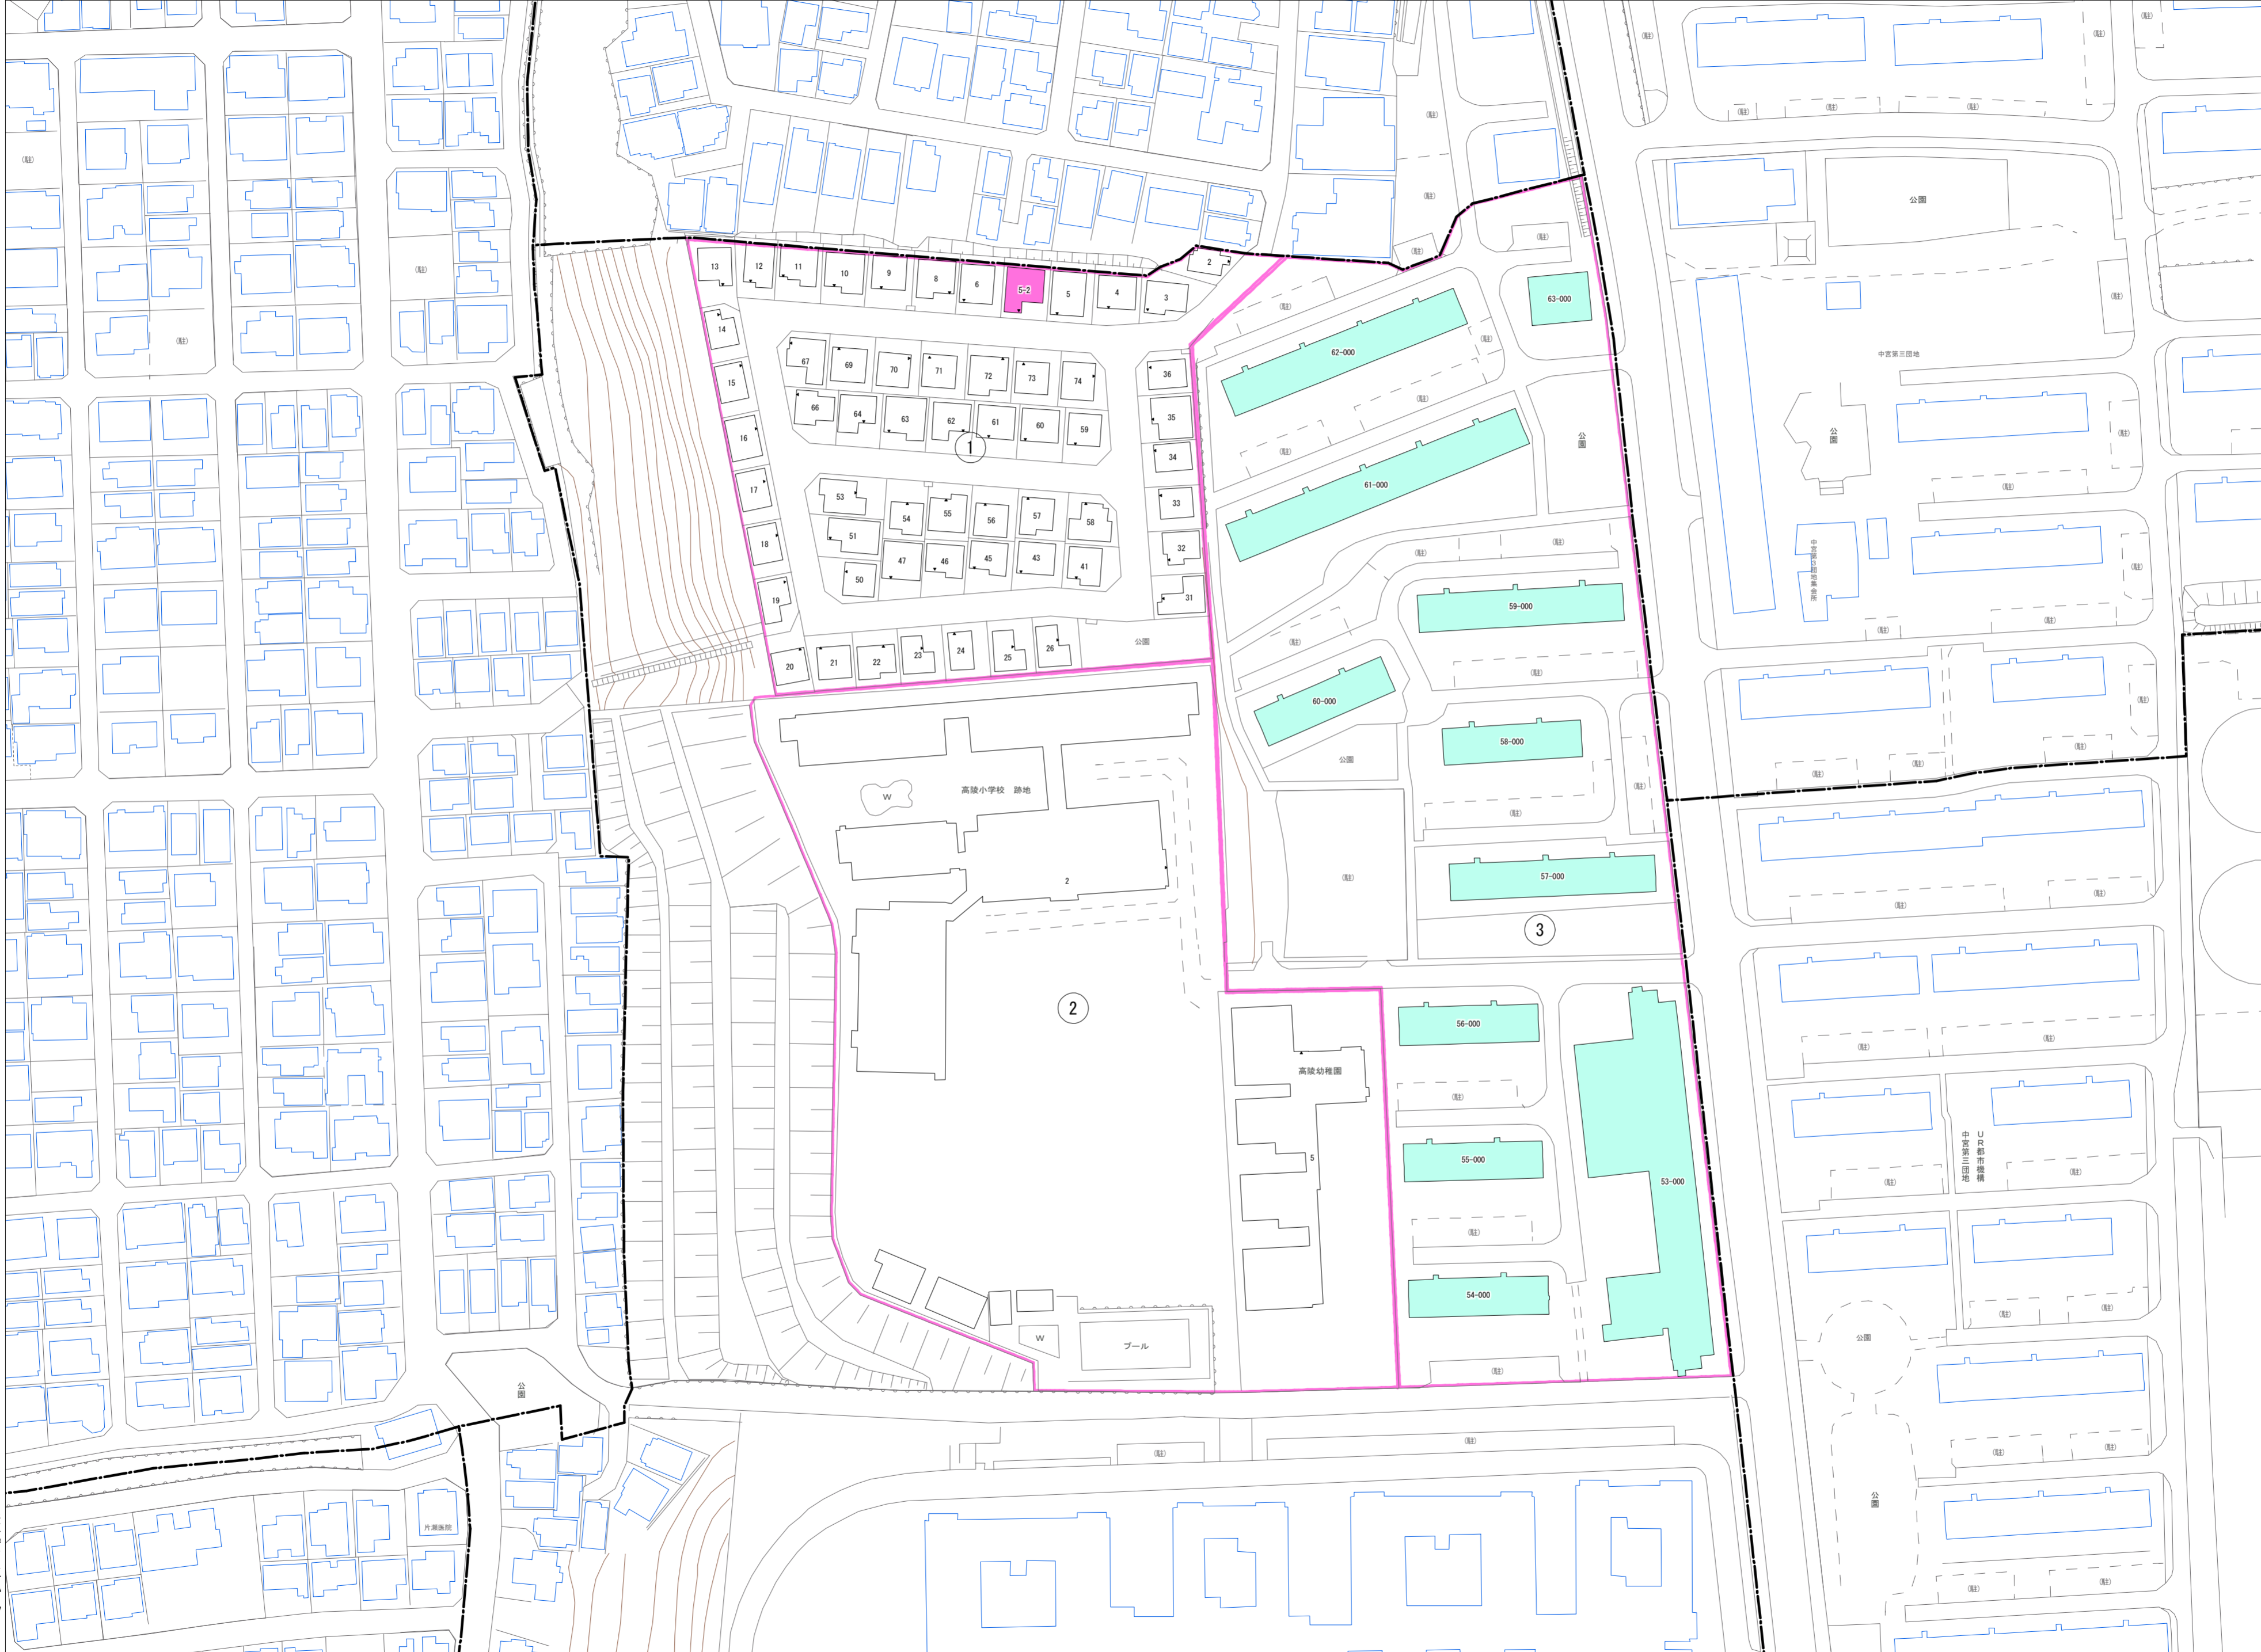

令和七年三月印刷

株式会社かんこう

御殿山南町 概見図

凡 例	
▲ 1	町界
▲ 1	家屋及び家屋出入口 住居番号
■ 5-1	家屋(専続管付き) 出入口、住居番号
■	集合住宅
■	街区(単独)
■	街区(敷地有り)
⑧	街区番号
○	同管記号
—	閉路区画

1:1000

枚方市