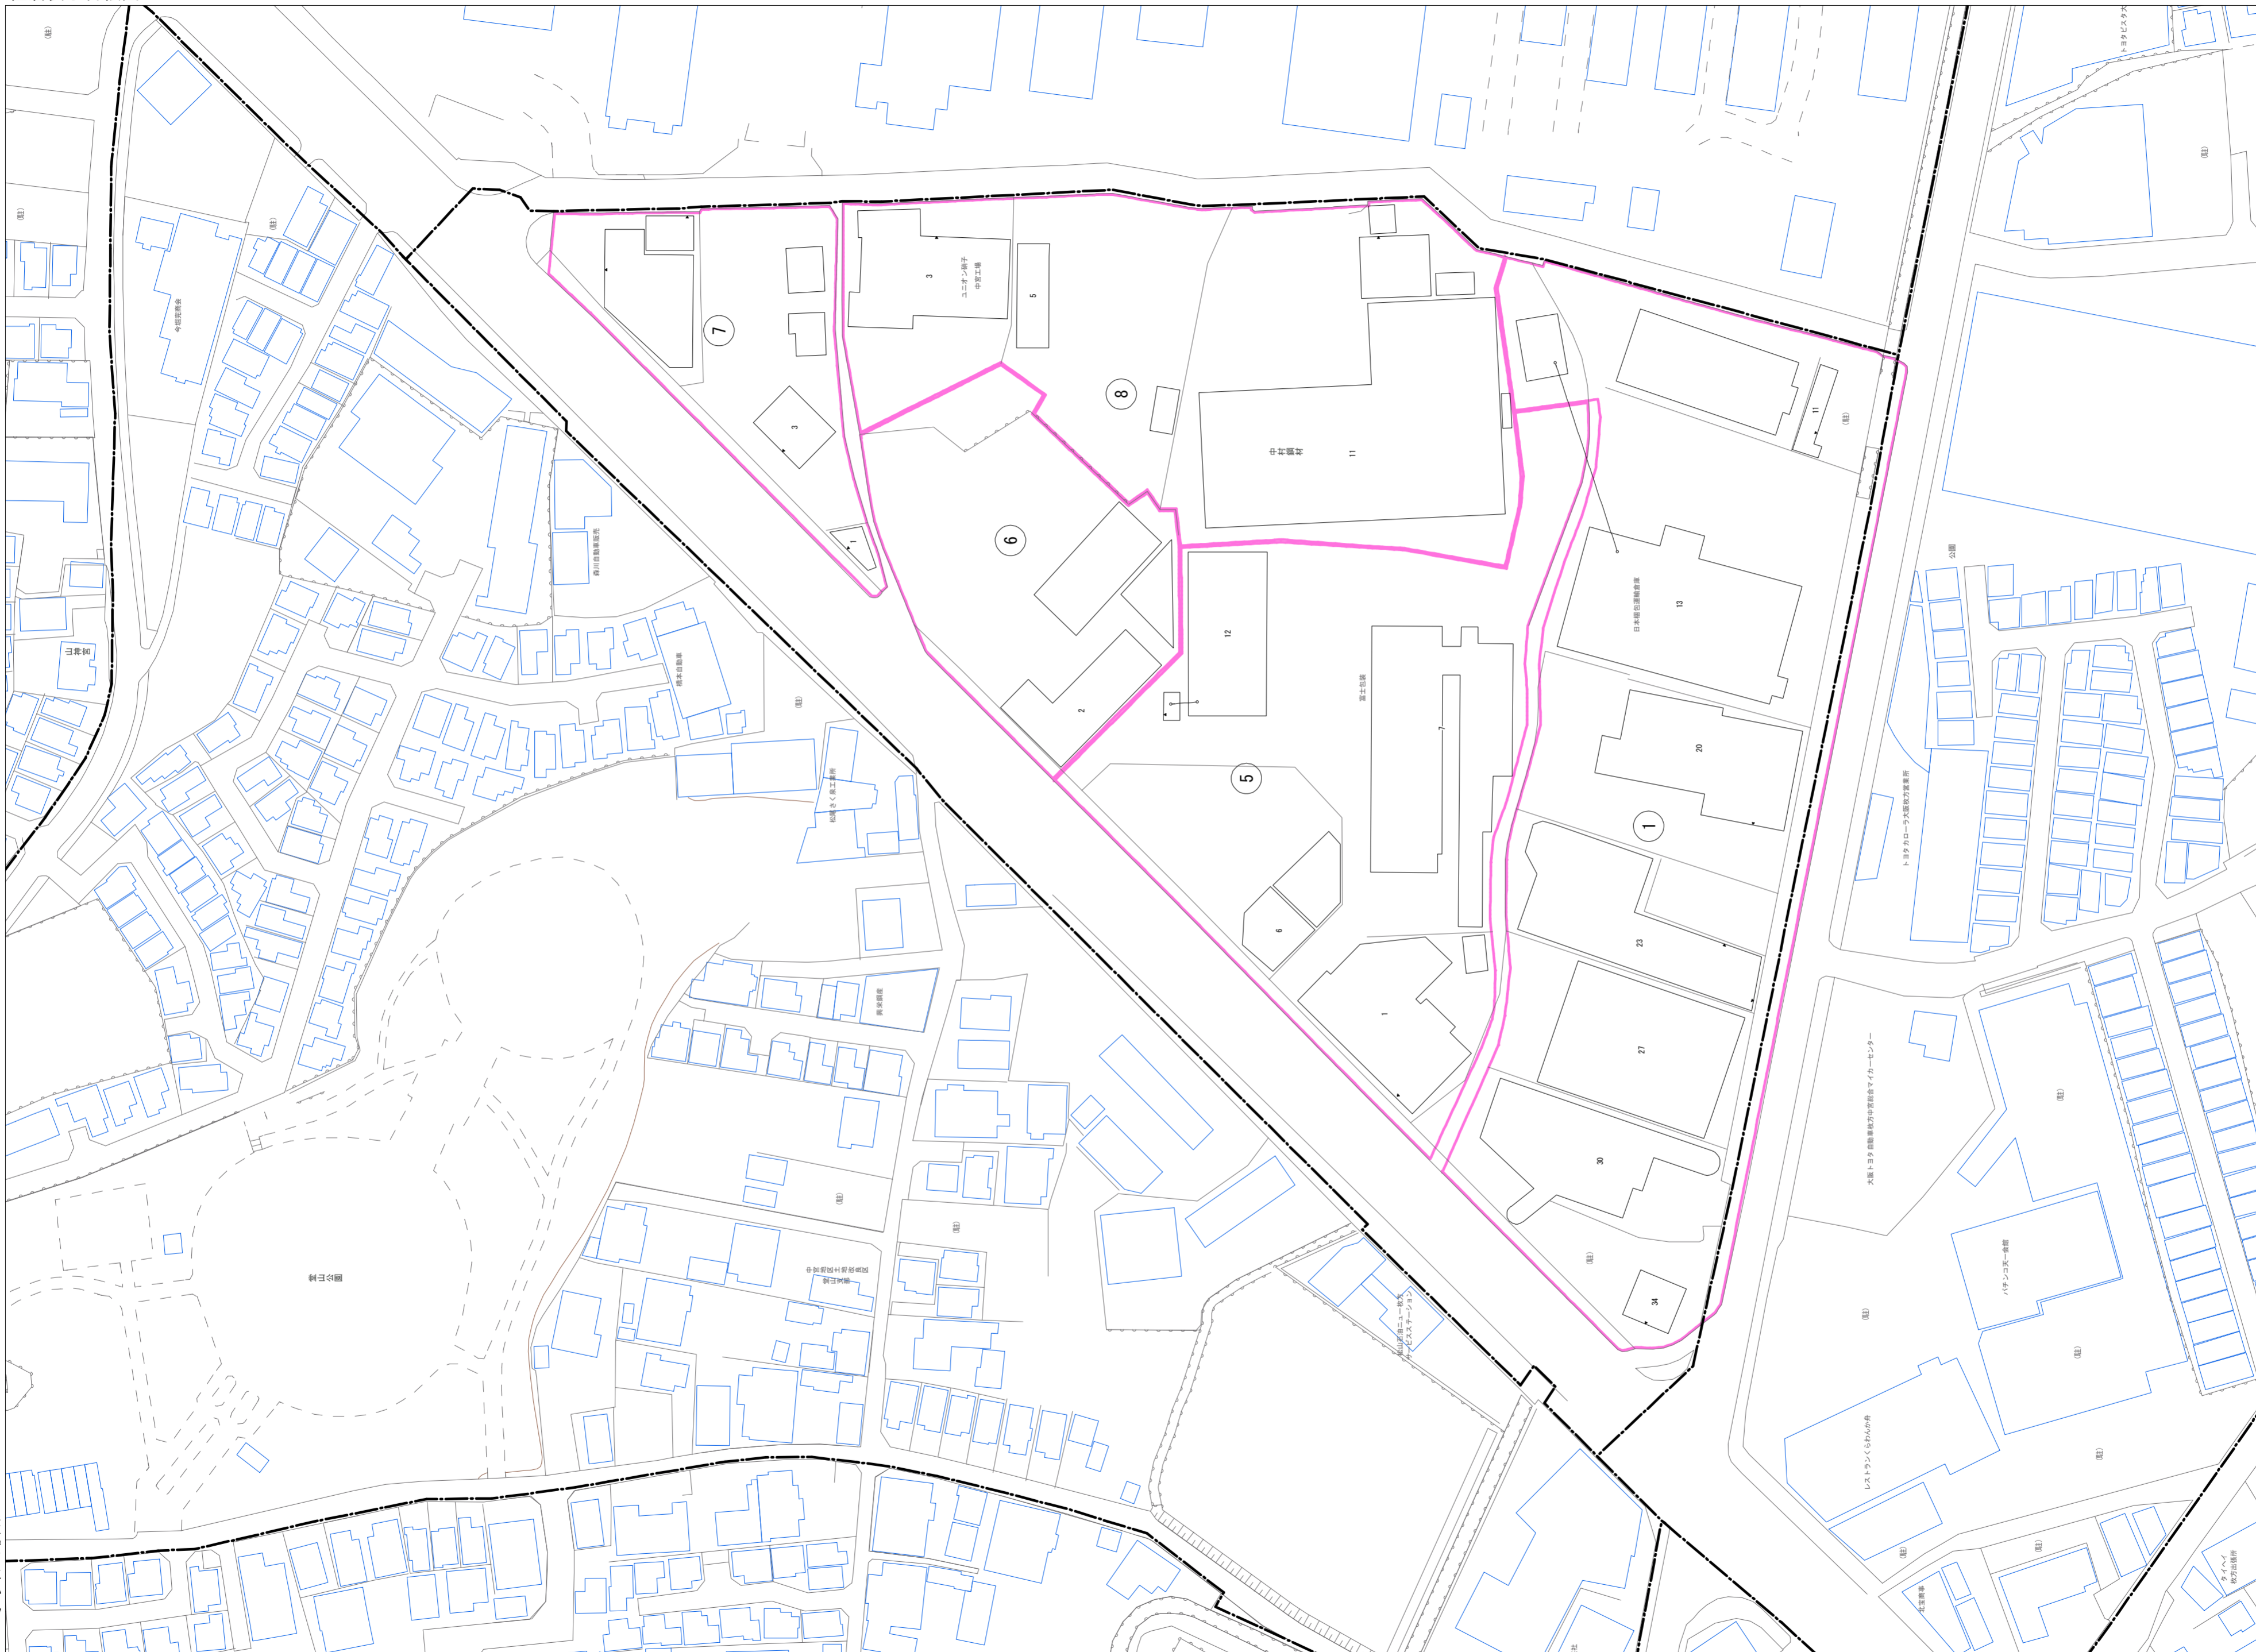

令和五年三月印刷

株式会社かんこう

凡例	
	町界
	1 家屋及び家屋出入口 住居番号
	5-1 家屋(号付付き) 出入口、住居番号
	集合住宅
	街区(単独)
	街区(敷地有り)
	⑧ 街区番号
	同番記号
	閉路区画

1:1000

枚方市