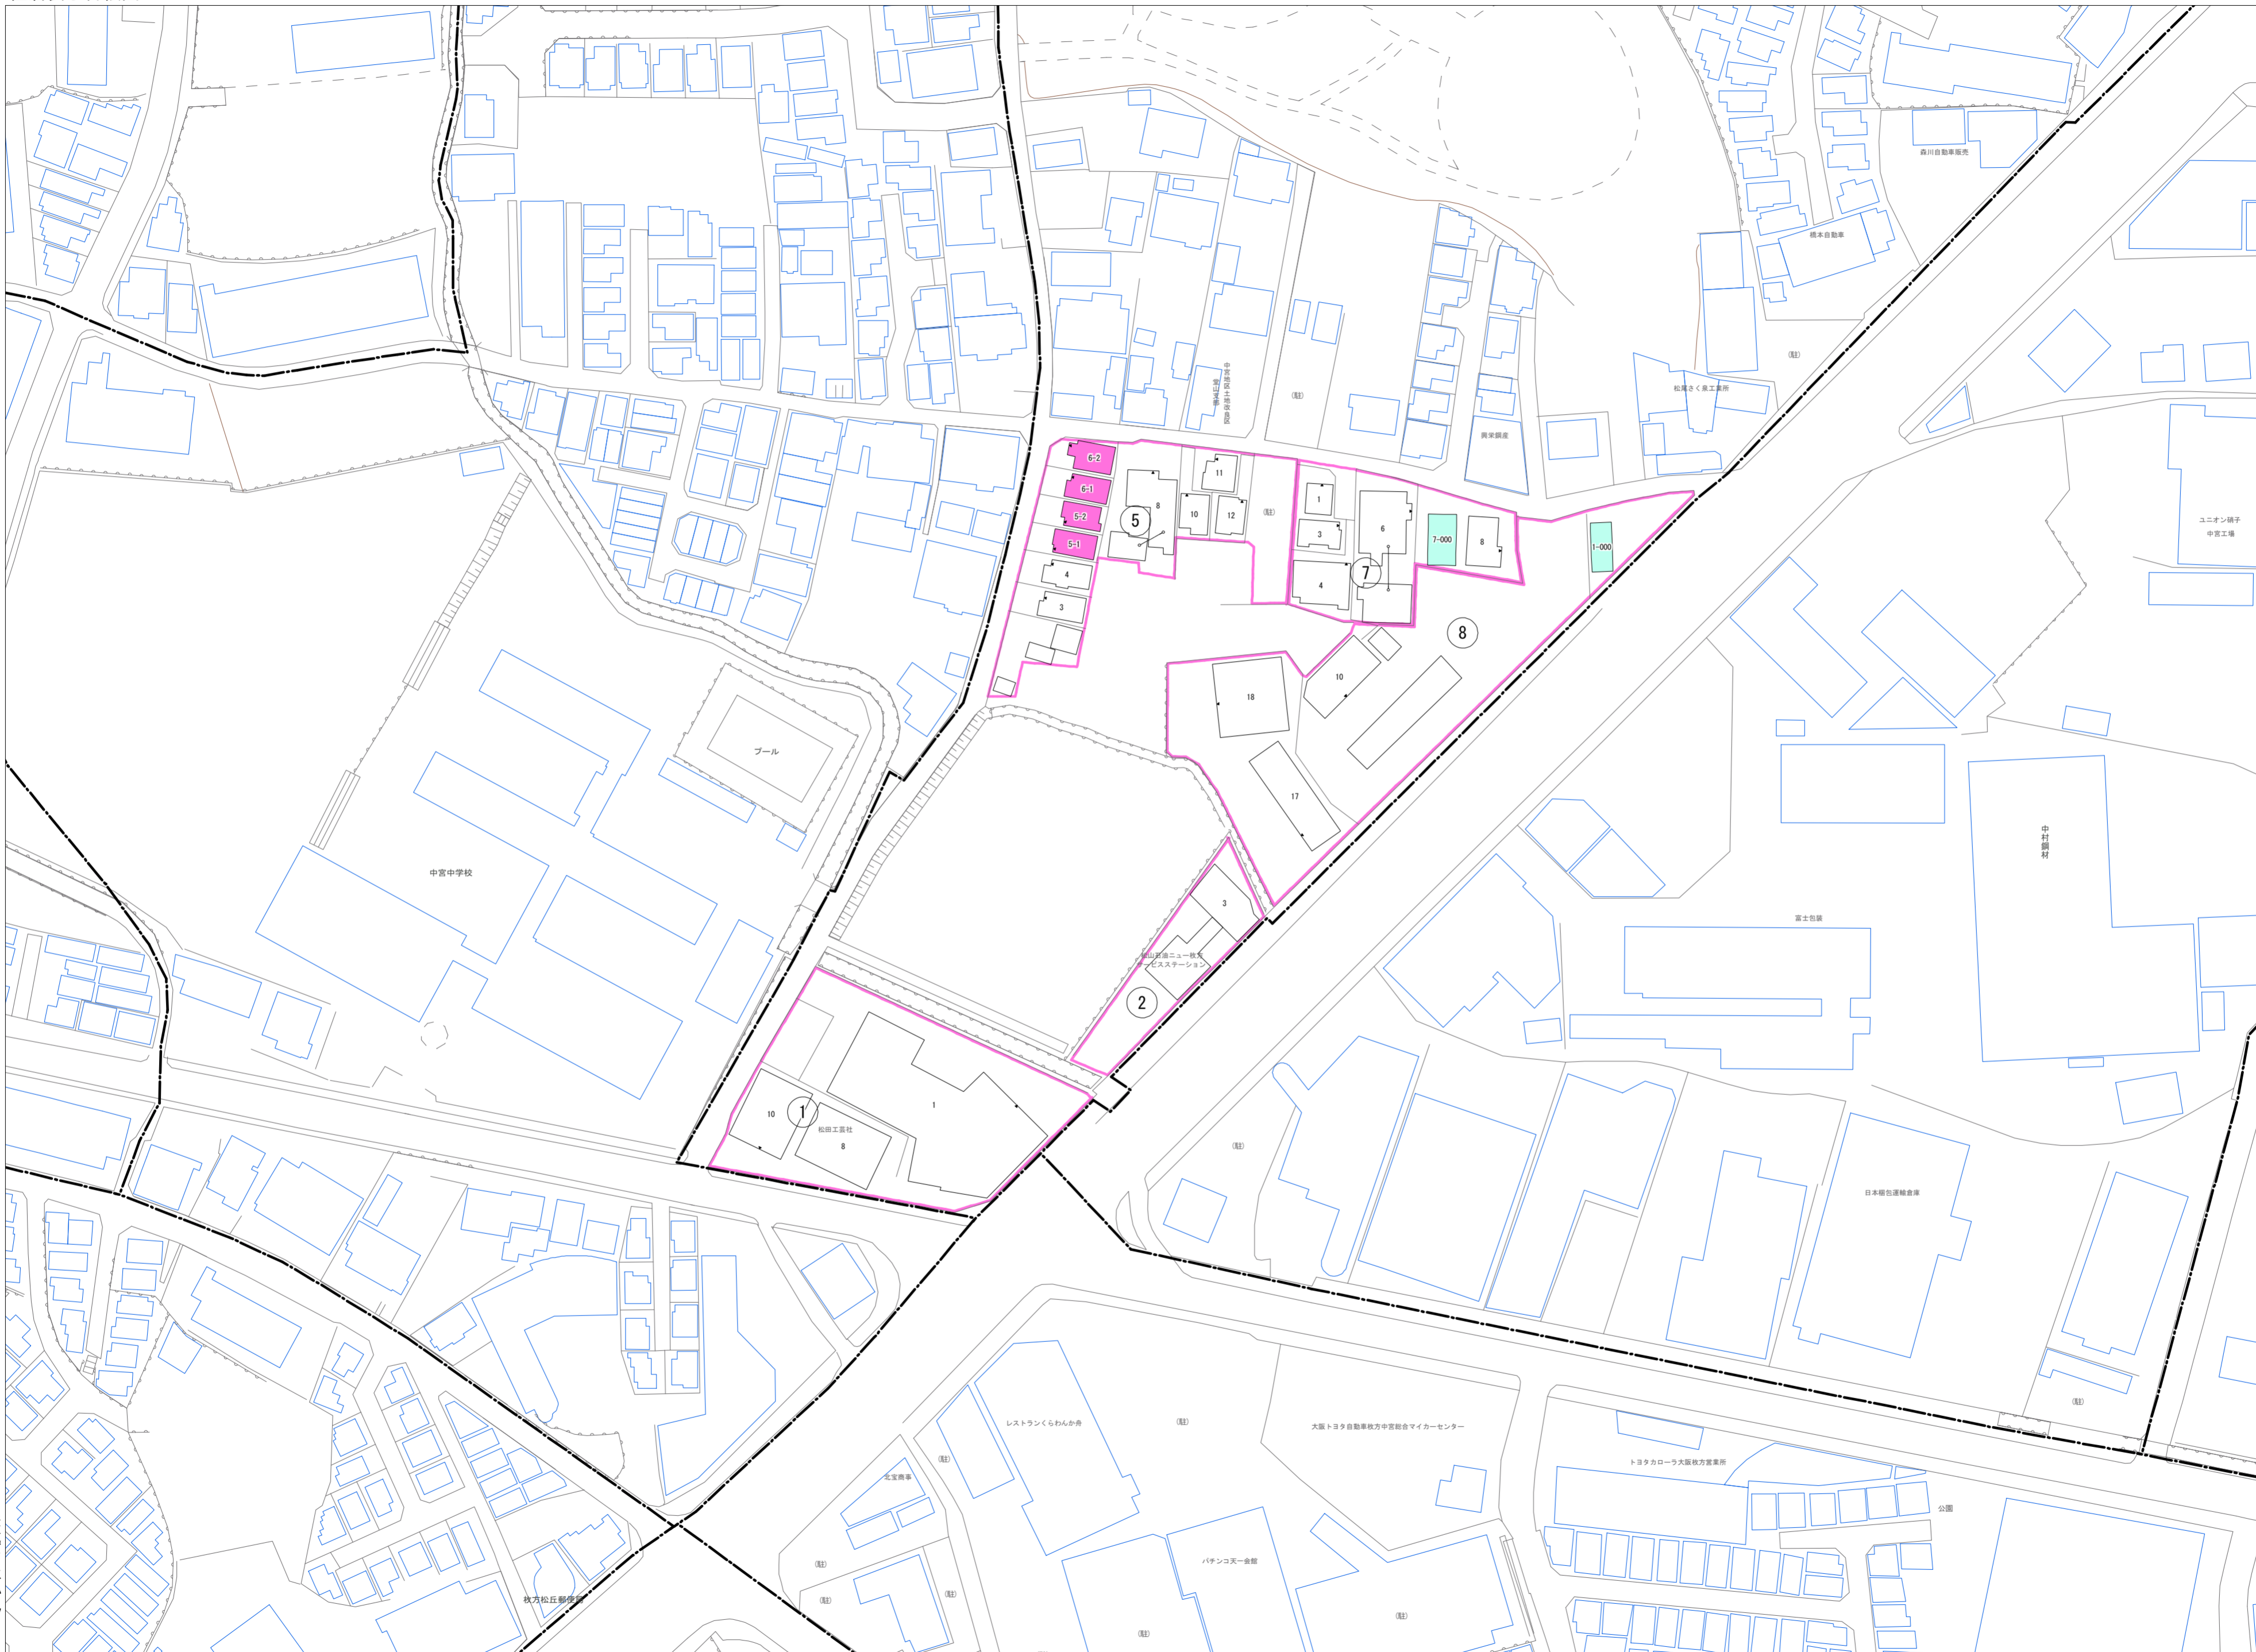

令和五年三月印刷

堂山二丁目 概見図

凡 例	
	町 界
	1 家屋及び家屋出入口 住居番号
	5-1 家屋(母体番号付き) 出入口、住居番号
	集合住宅
	街区(単独)
	街区(飛地有り)
	街区番号
	同 番 記 号
	閉 境 区 画

株式会社かんこう

枚方市

1:1000