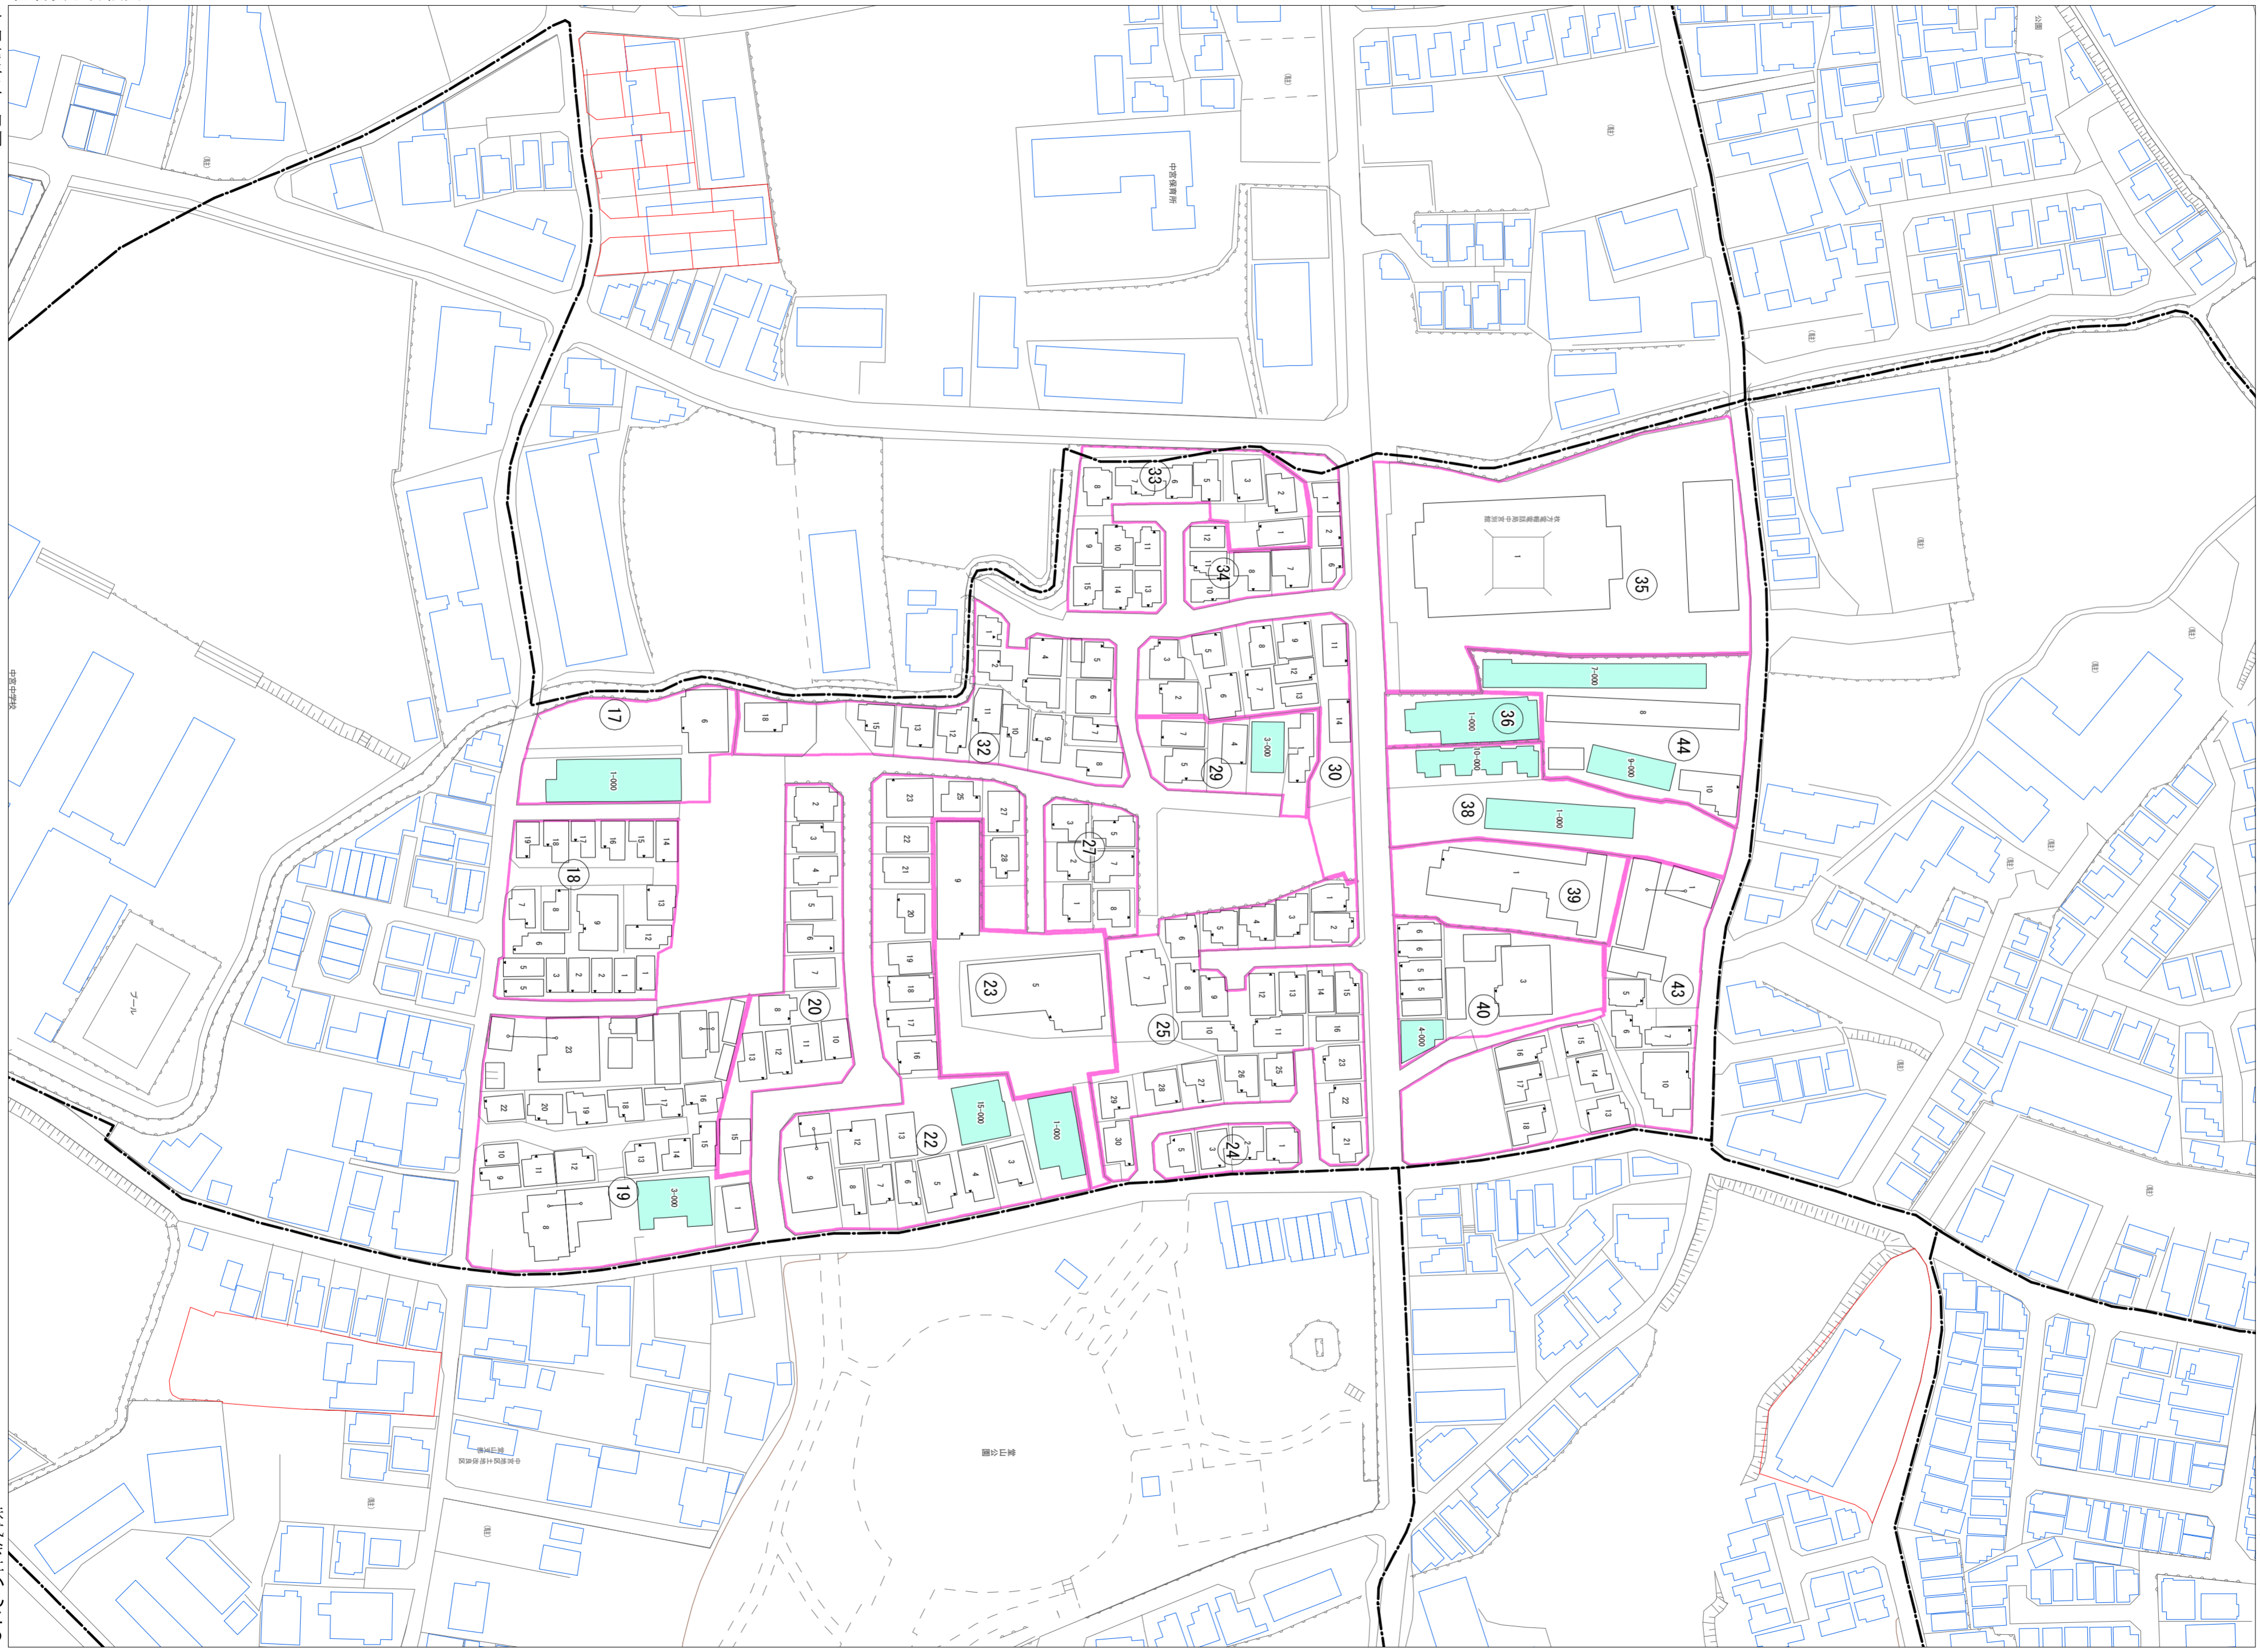

堂山一丁目(その2)

堂山一丁目概見図

凡 例	
	町 界
	1 家屋及び家屋出入口 住居番号
	5-1 家屋(専続管付き) 出入口、住居番号
	集合住宅
	街区(単独)
	街区(敷地有り)
	街区番号
	同番号
	閉路区画

令和七年三月印刷

株式会社かんこう

1:1000

枚方市