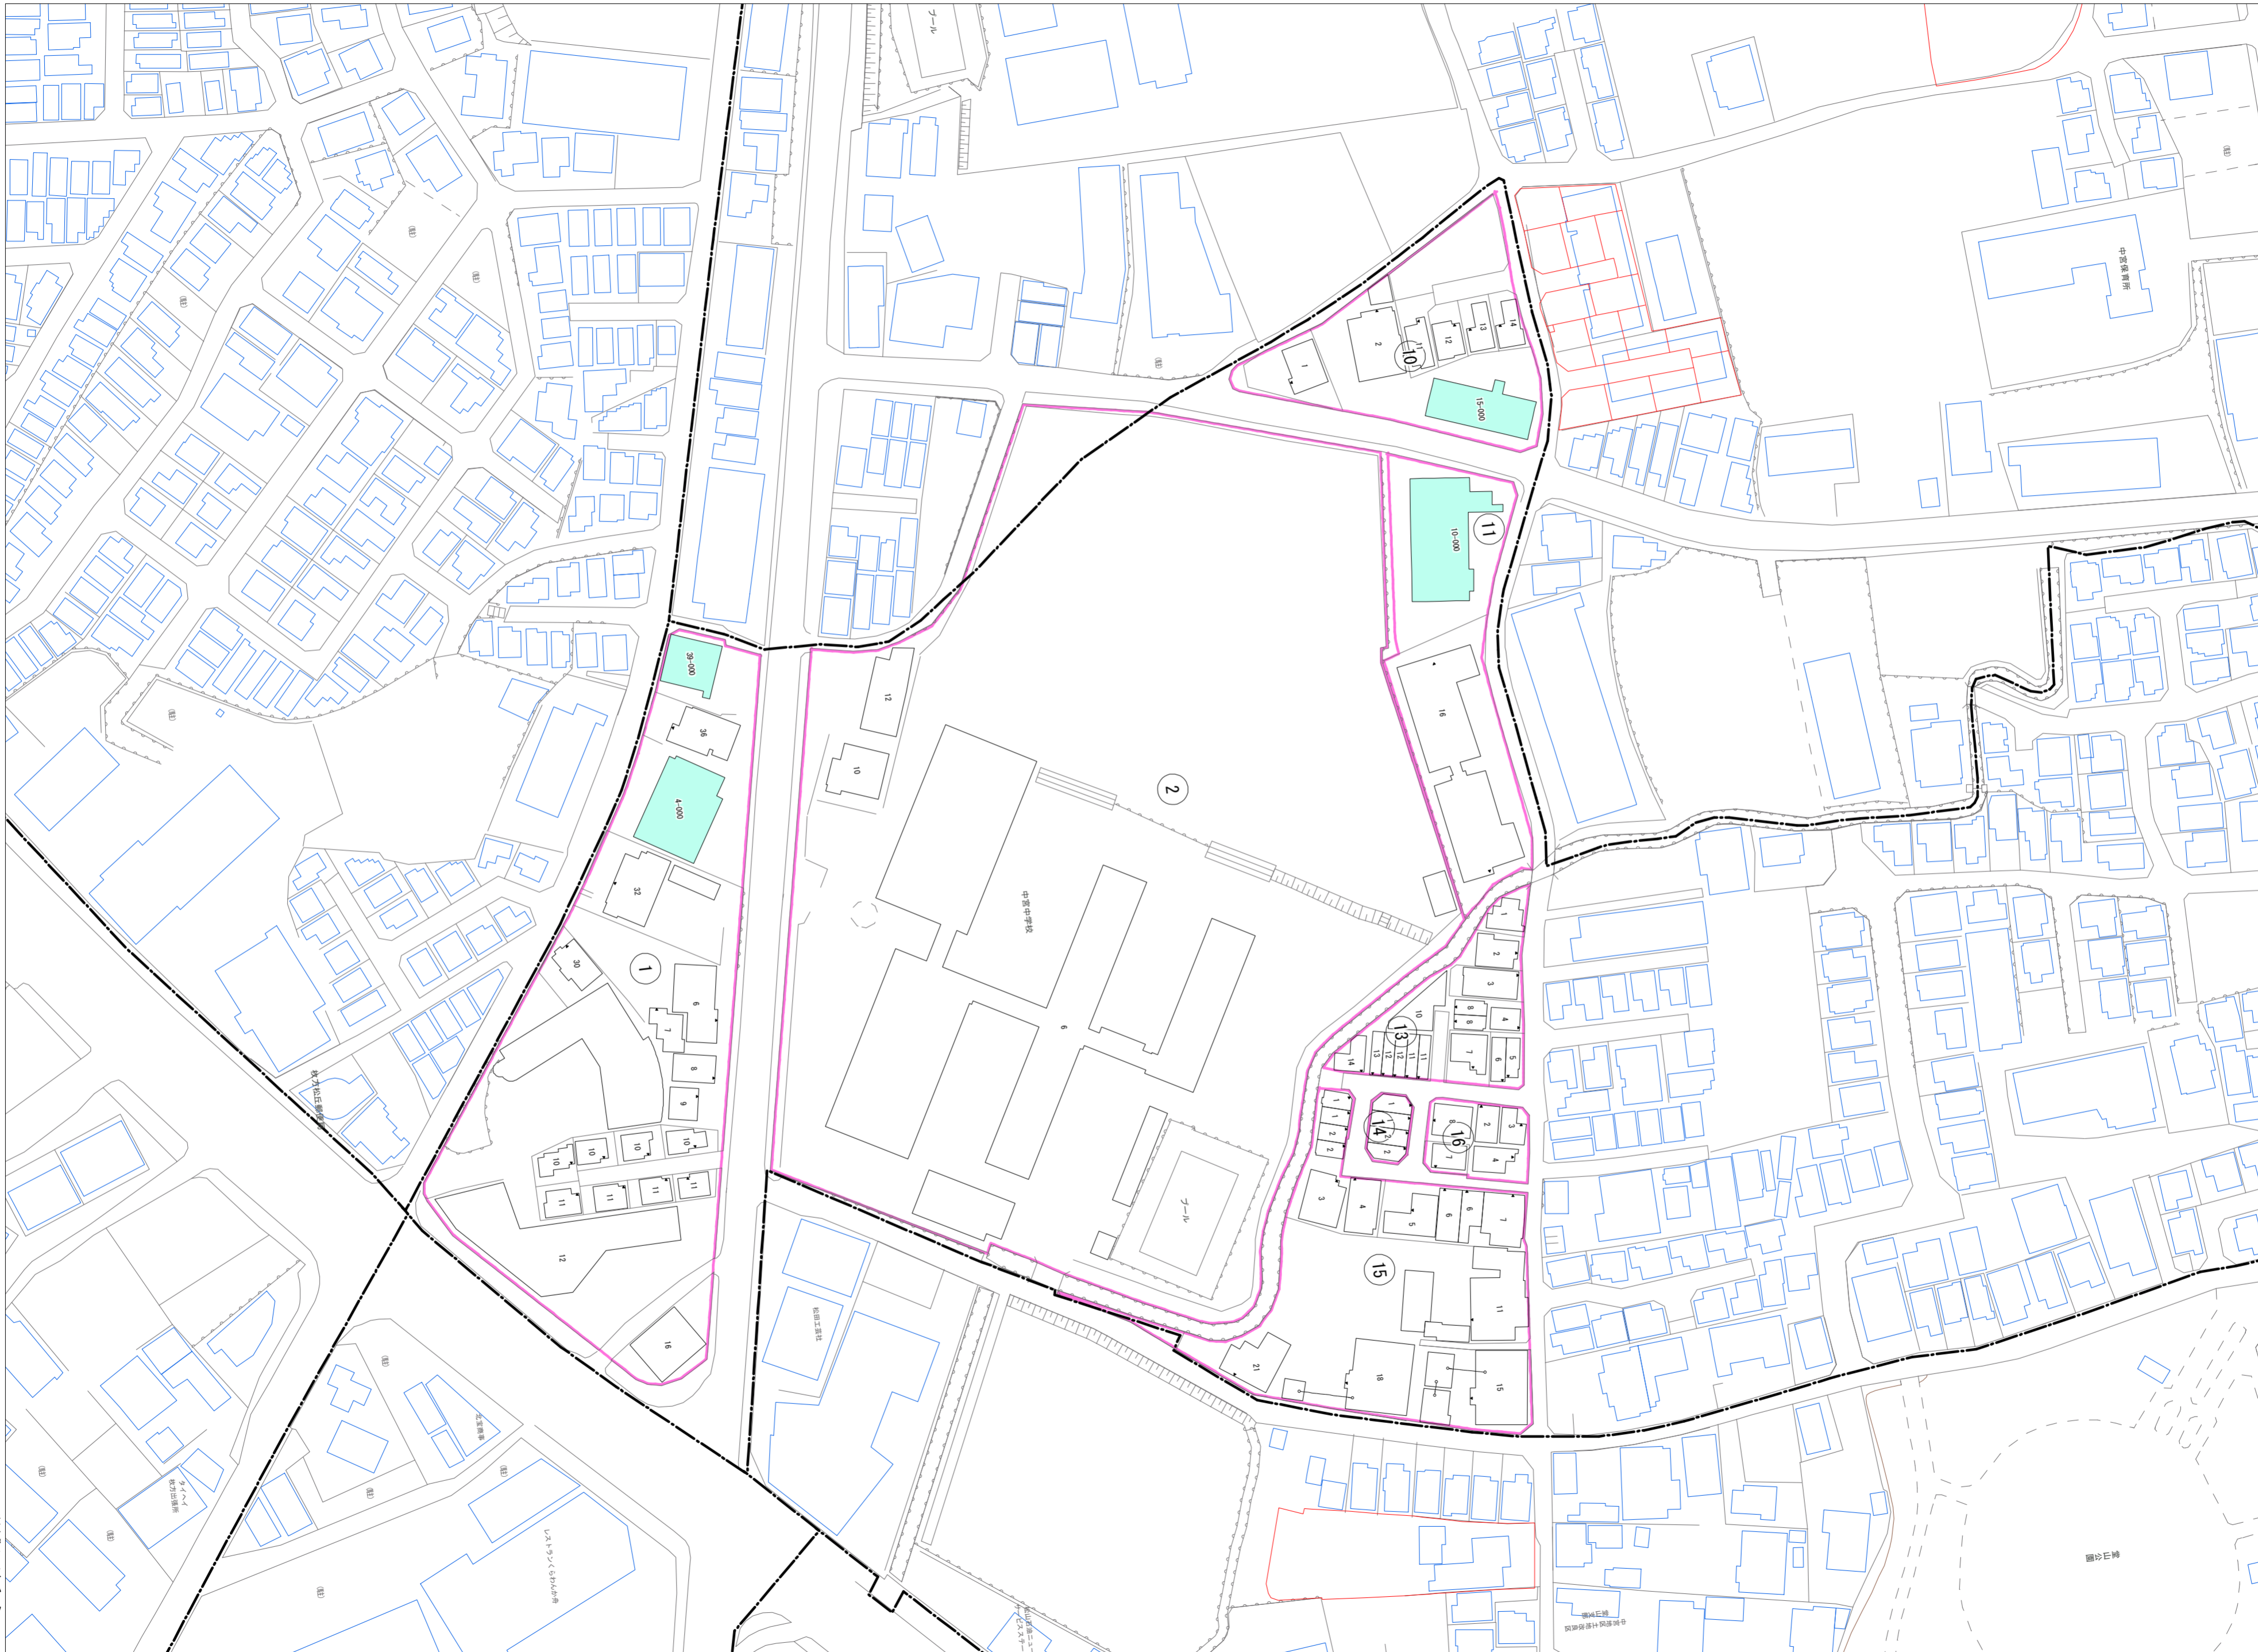

令和七年三月印刷

堂山一丁目概見図

凡例	
▲	町界
1	家屋及び家屋出入口 住居番号
5-1	家屋(専続管付き) 出入口、住居番号
■	集合住宅
□	街区(単独)
□	街区(敷地有り)
⑧	街区番号
○	同管記号
—	閉路区画

株式会社かんこう

枚方市

1:1000