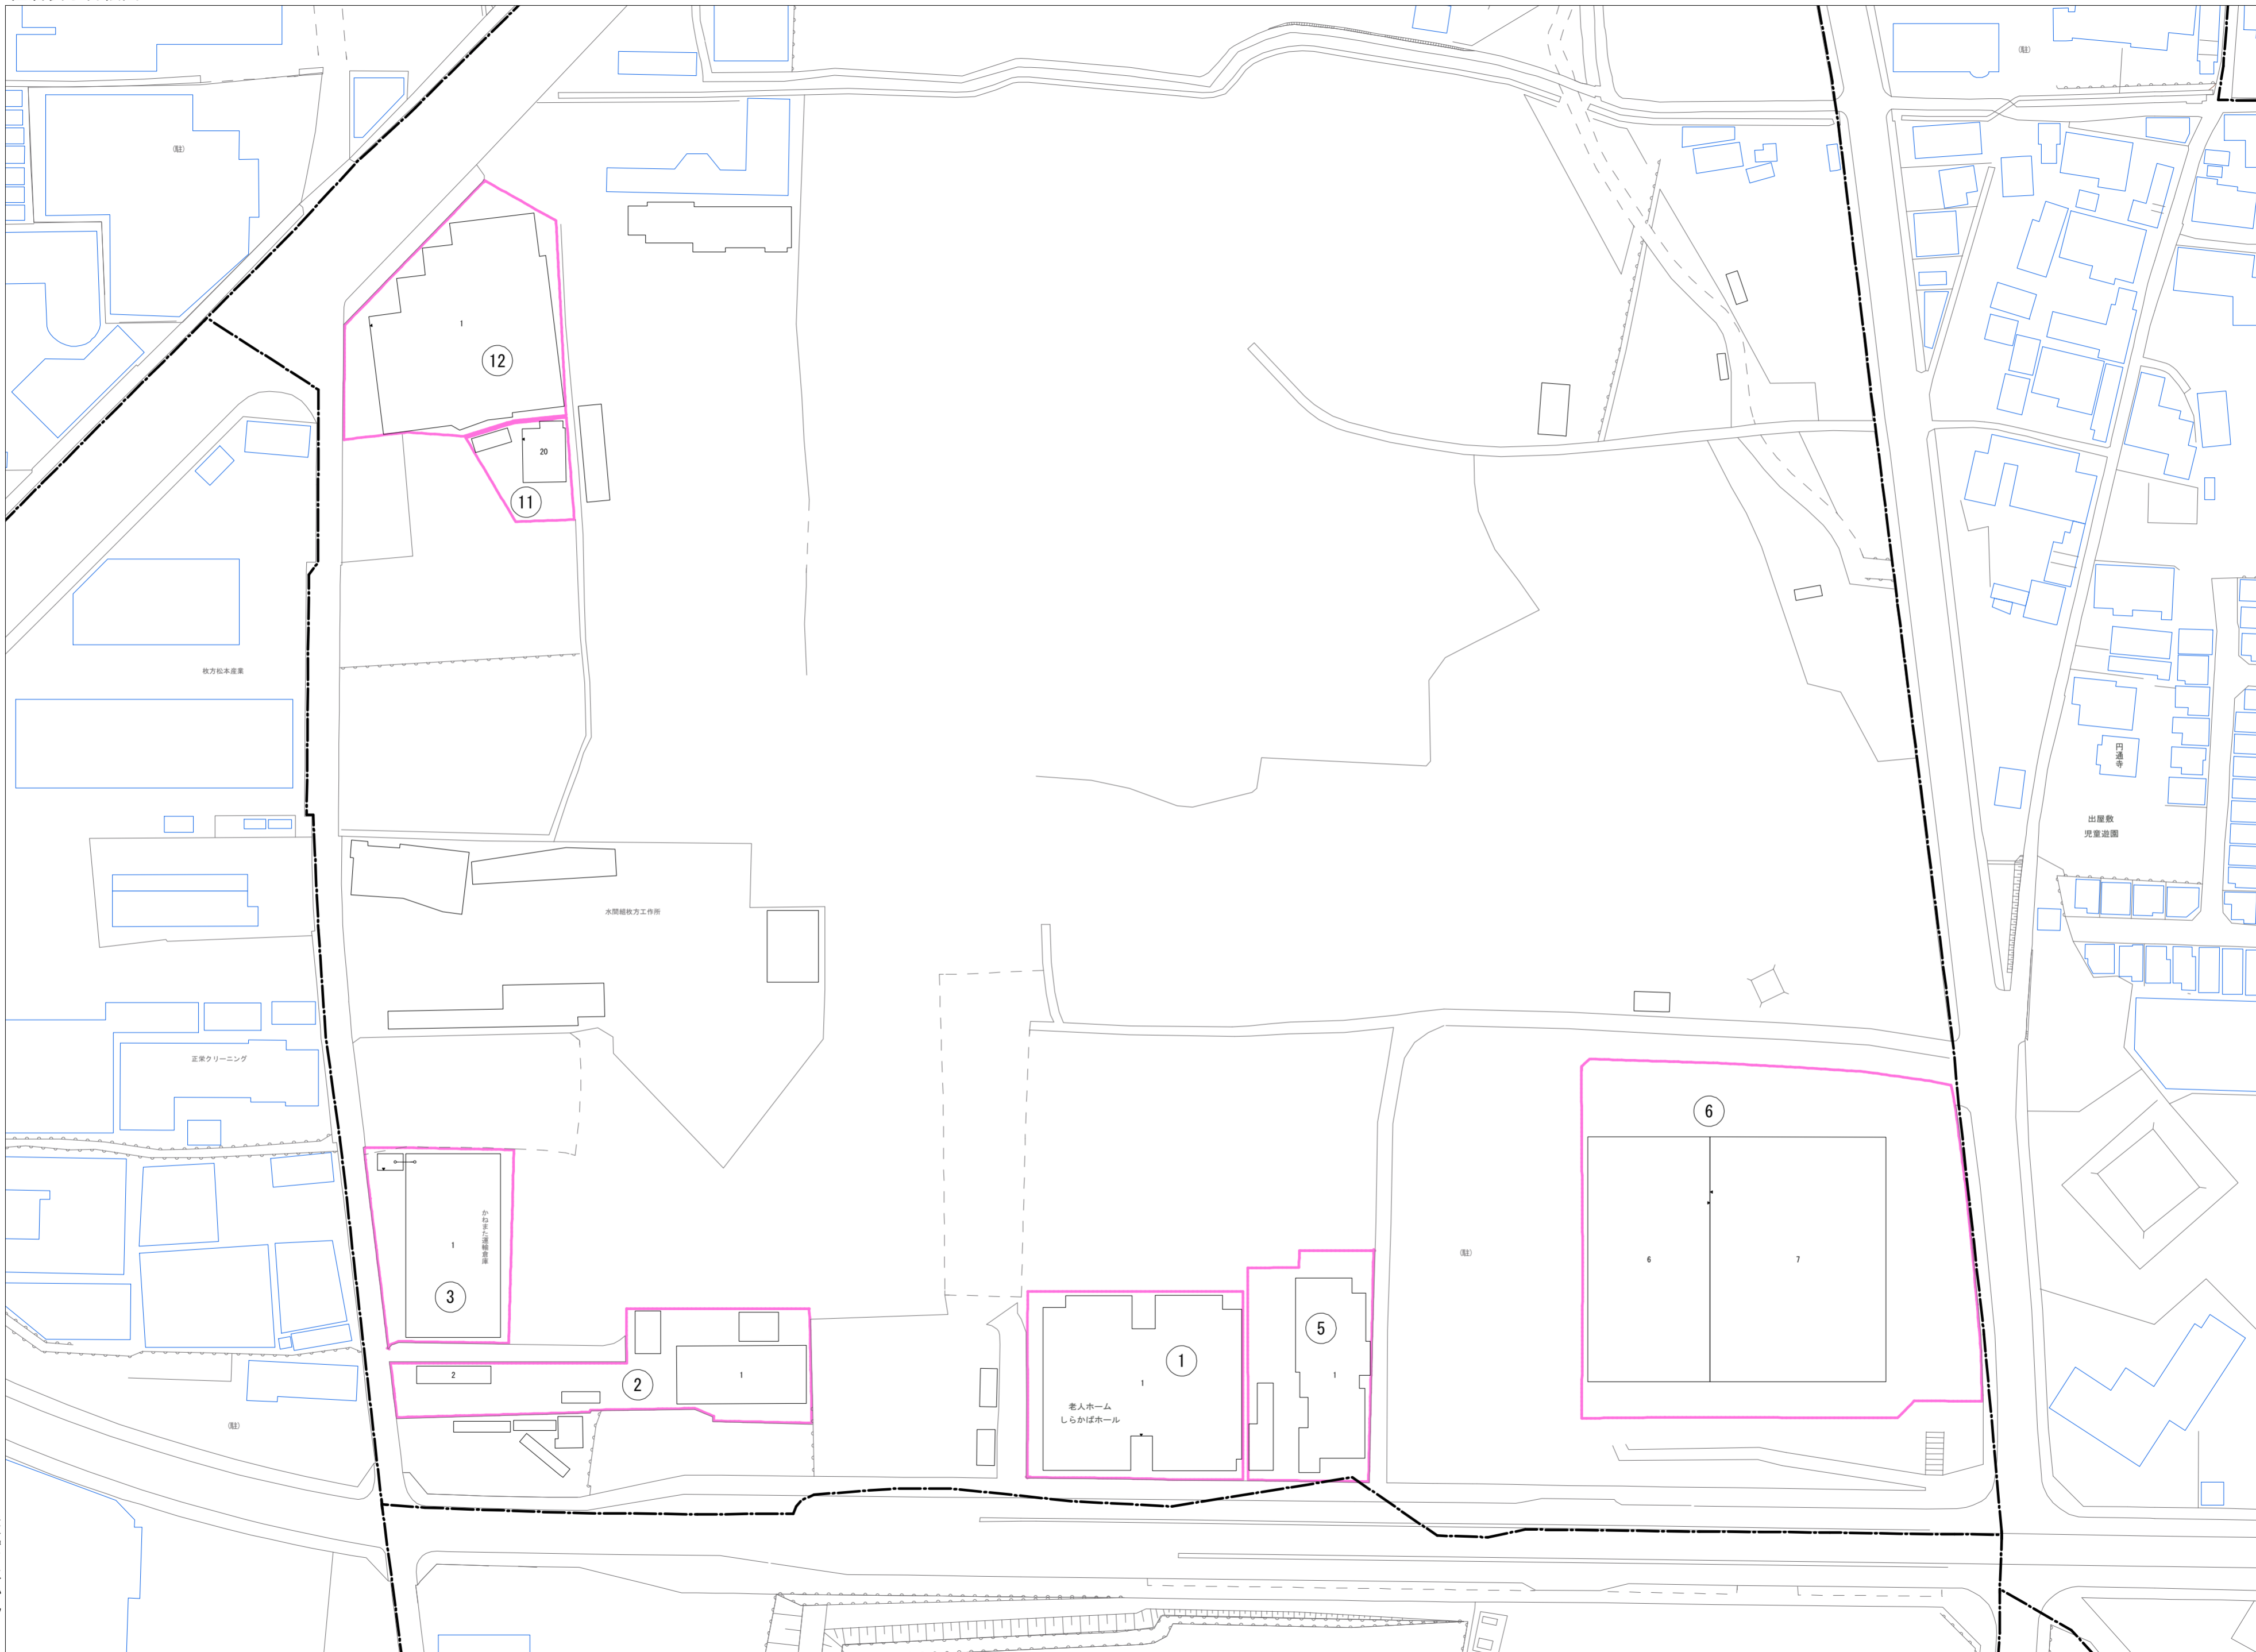

令和七年三月印刷

出屋敷西町二丁目  
概見図

凡 例	
	町 界
	家屋及び家屋出入口 住居番号
	家屋(母体番号付き) 出入口、住居番号
	集合住宅
	街区(単独)
	街区(敷地有り)
	街区番号
	同 番 記 号
	閉 境 区 画

株式会社かんこう

枚方市

1:1000