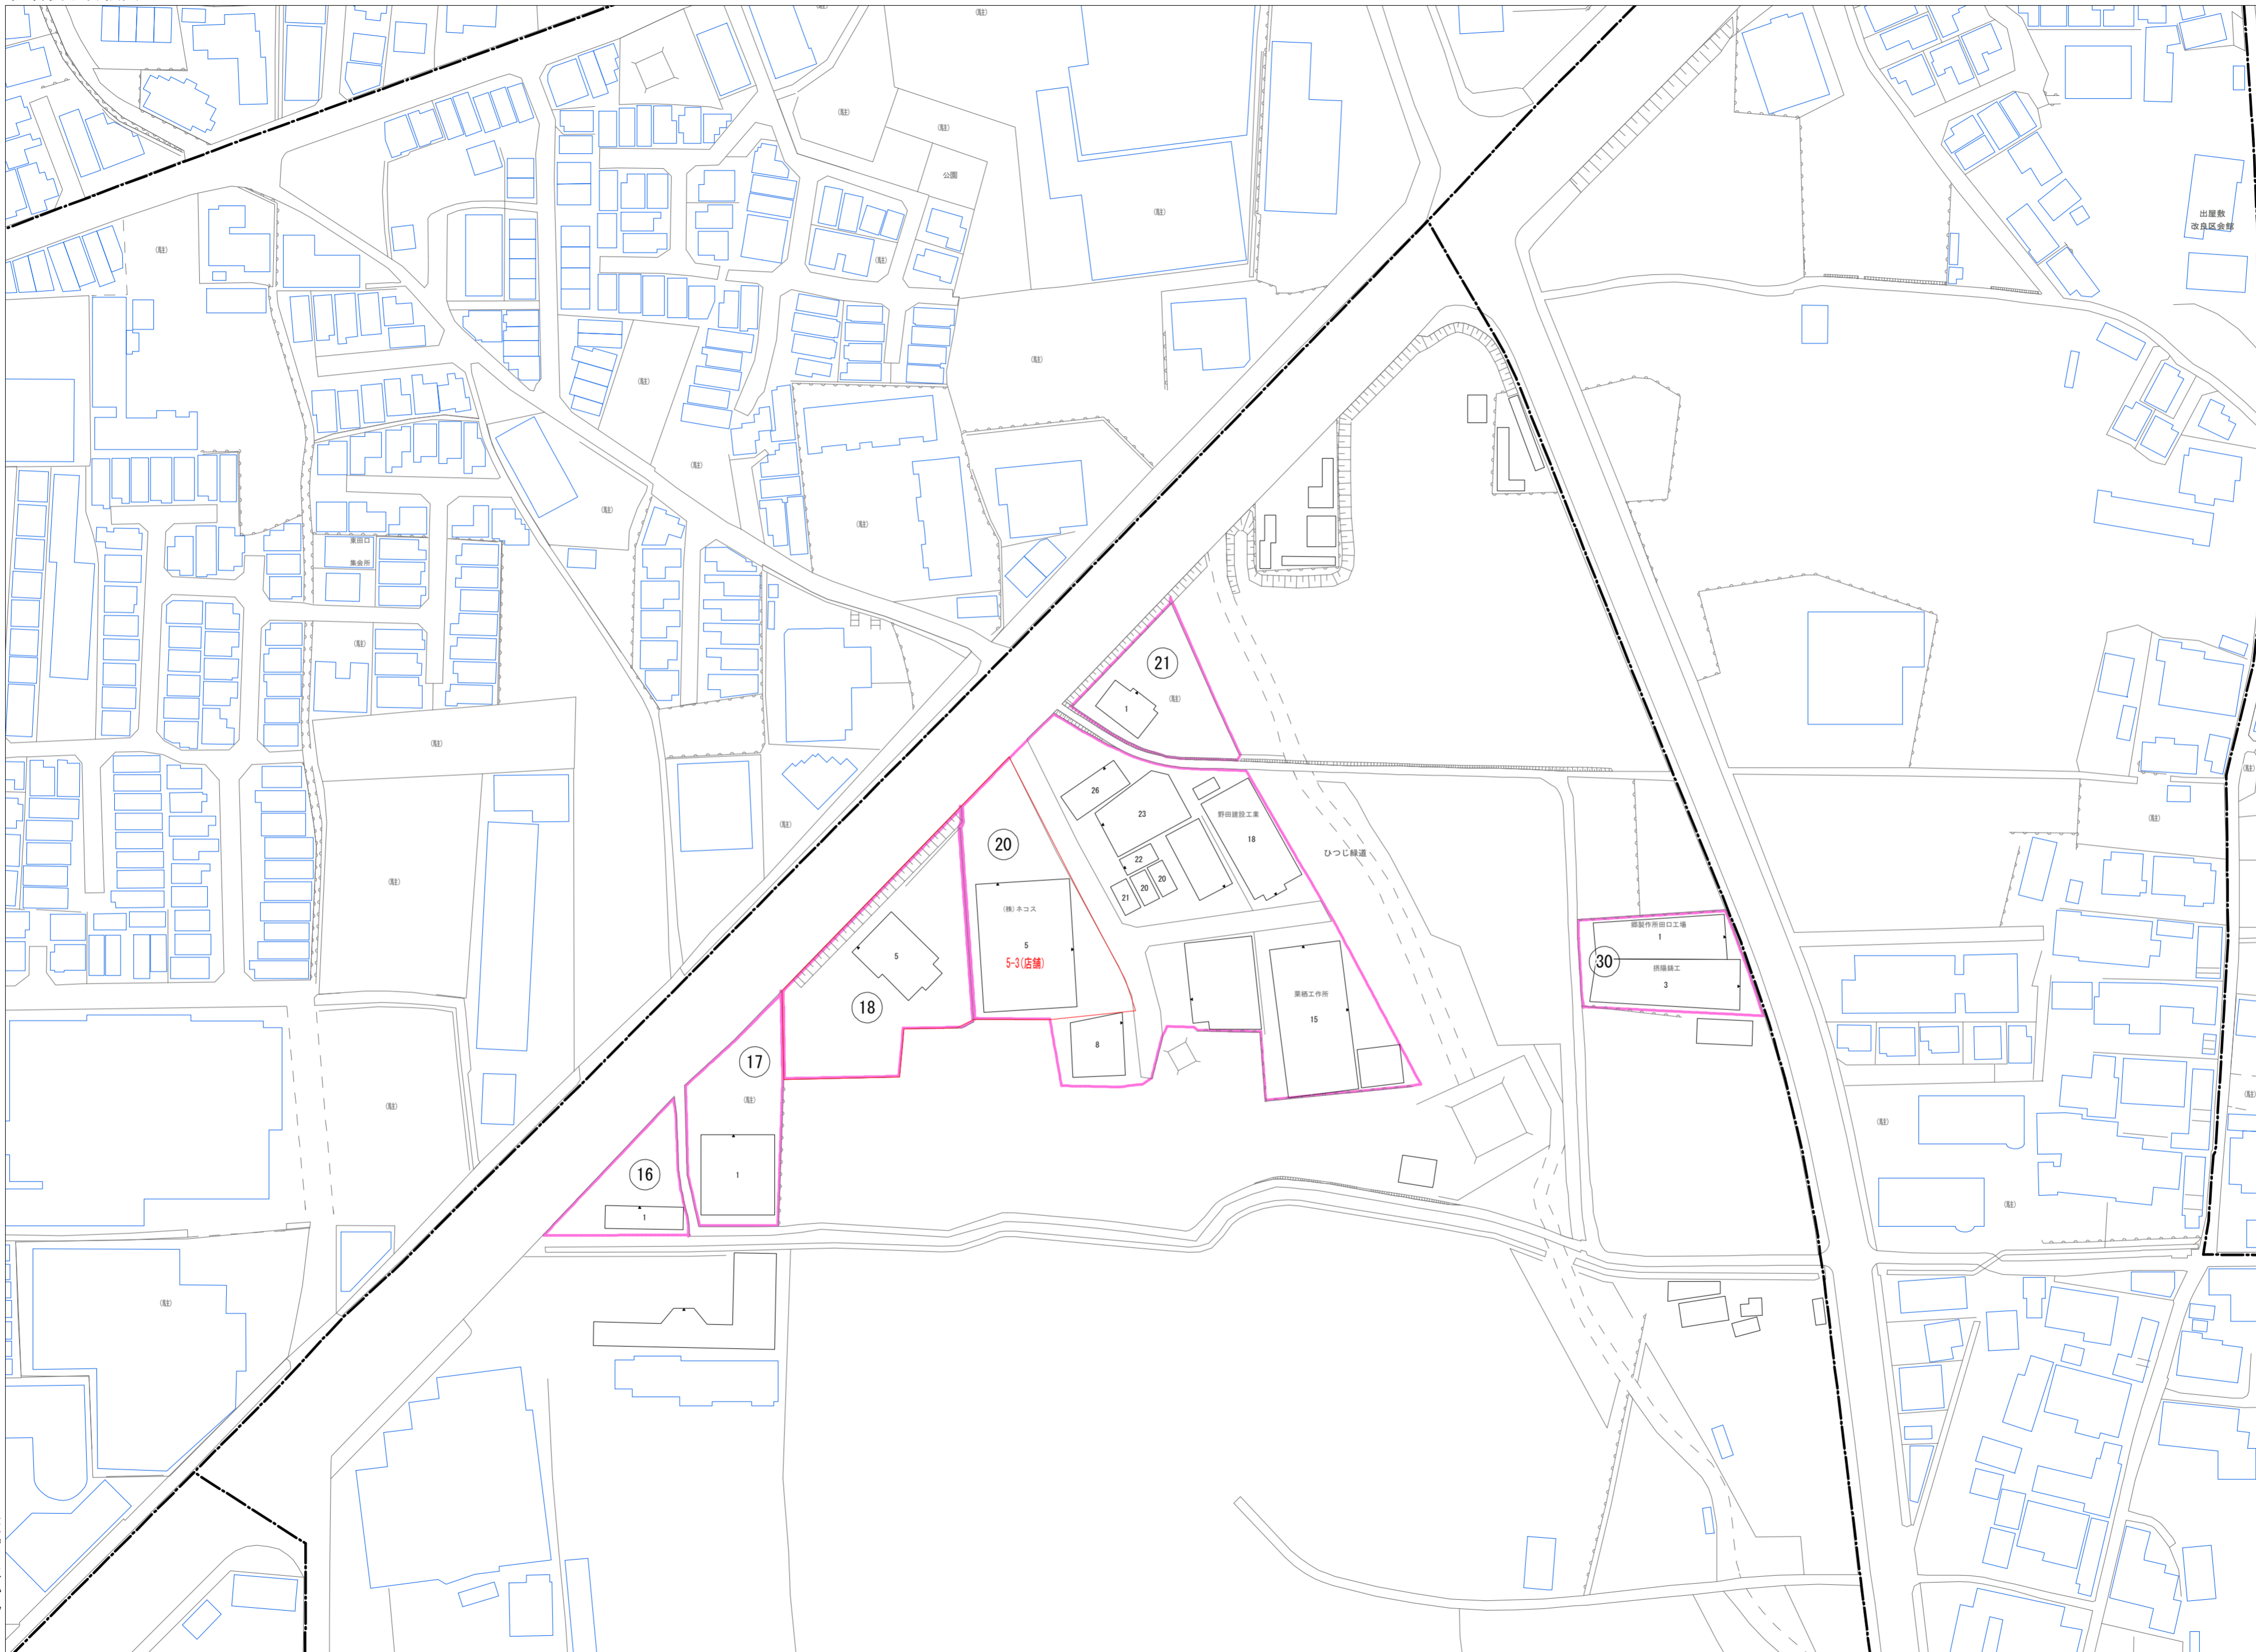

令和七年三月印刷

出屋敷西町二丁目概見図

凡 例	
---	町 界
▲ 1	家屋及び家屋出入口 住居番号
▲ 5-1	家屋(号棟番号付き) 出入口、住居番号
■	集合住宅
□	街区(単独)
□	街区(築地有り)
⑧	街区番号
○	同 番 記 号
—	閉 境 区 画

株式会社かんこう

枚方市

1:1000

0 10 20 30 40 50 60 70 80 90 100 (m)