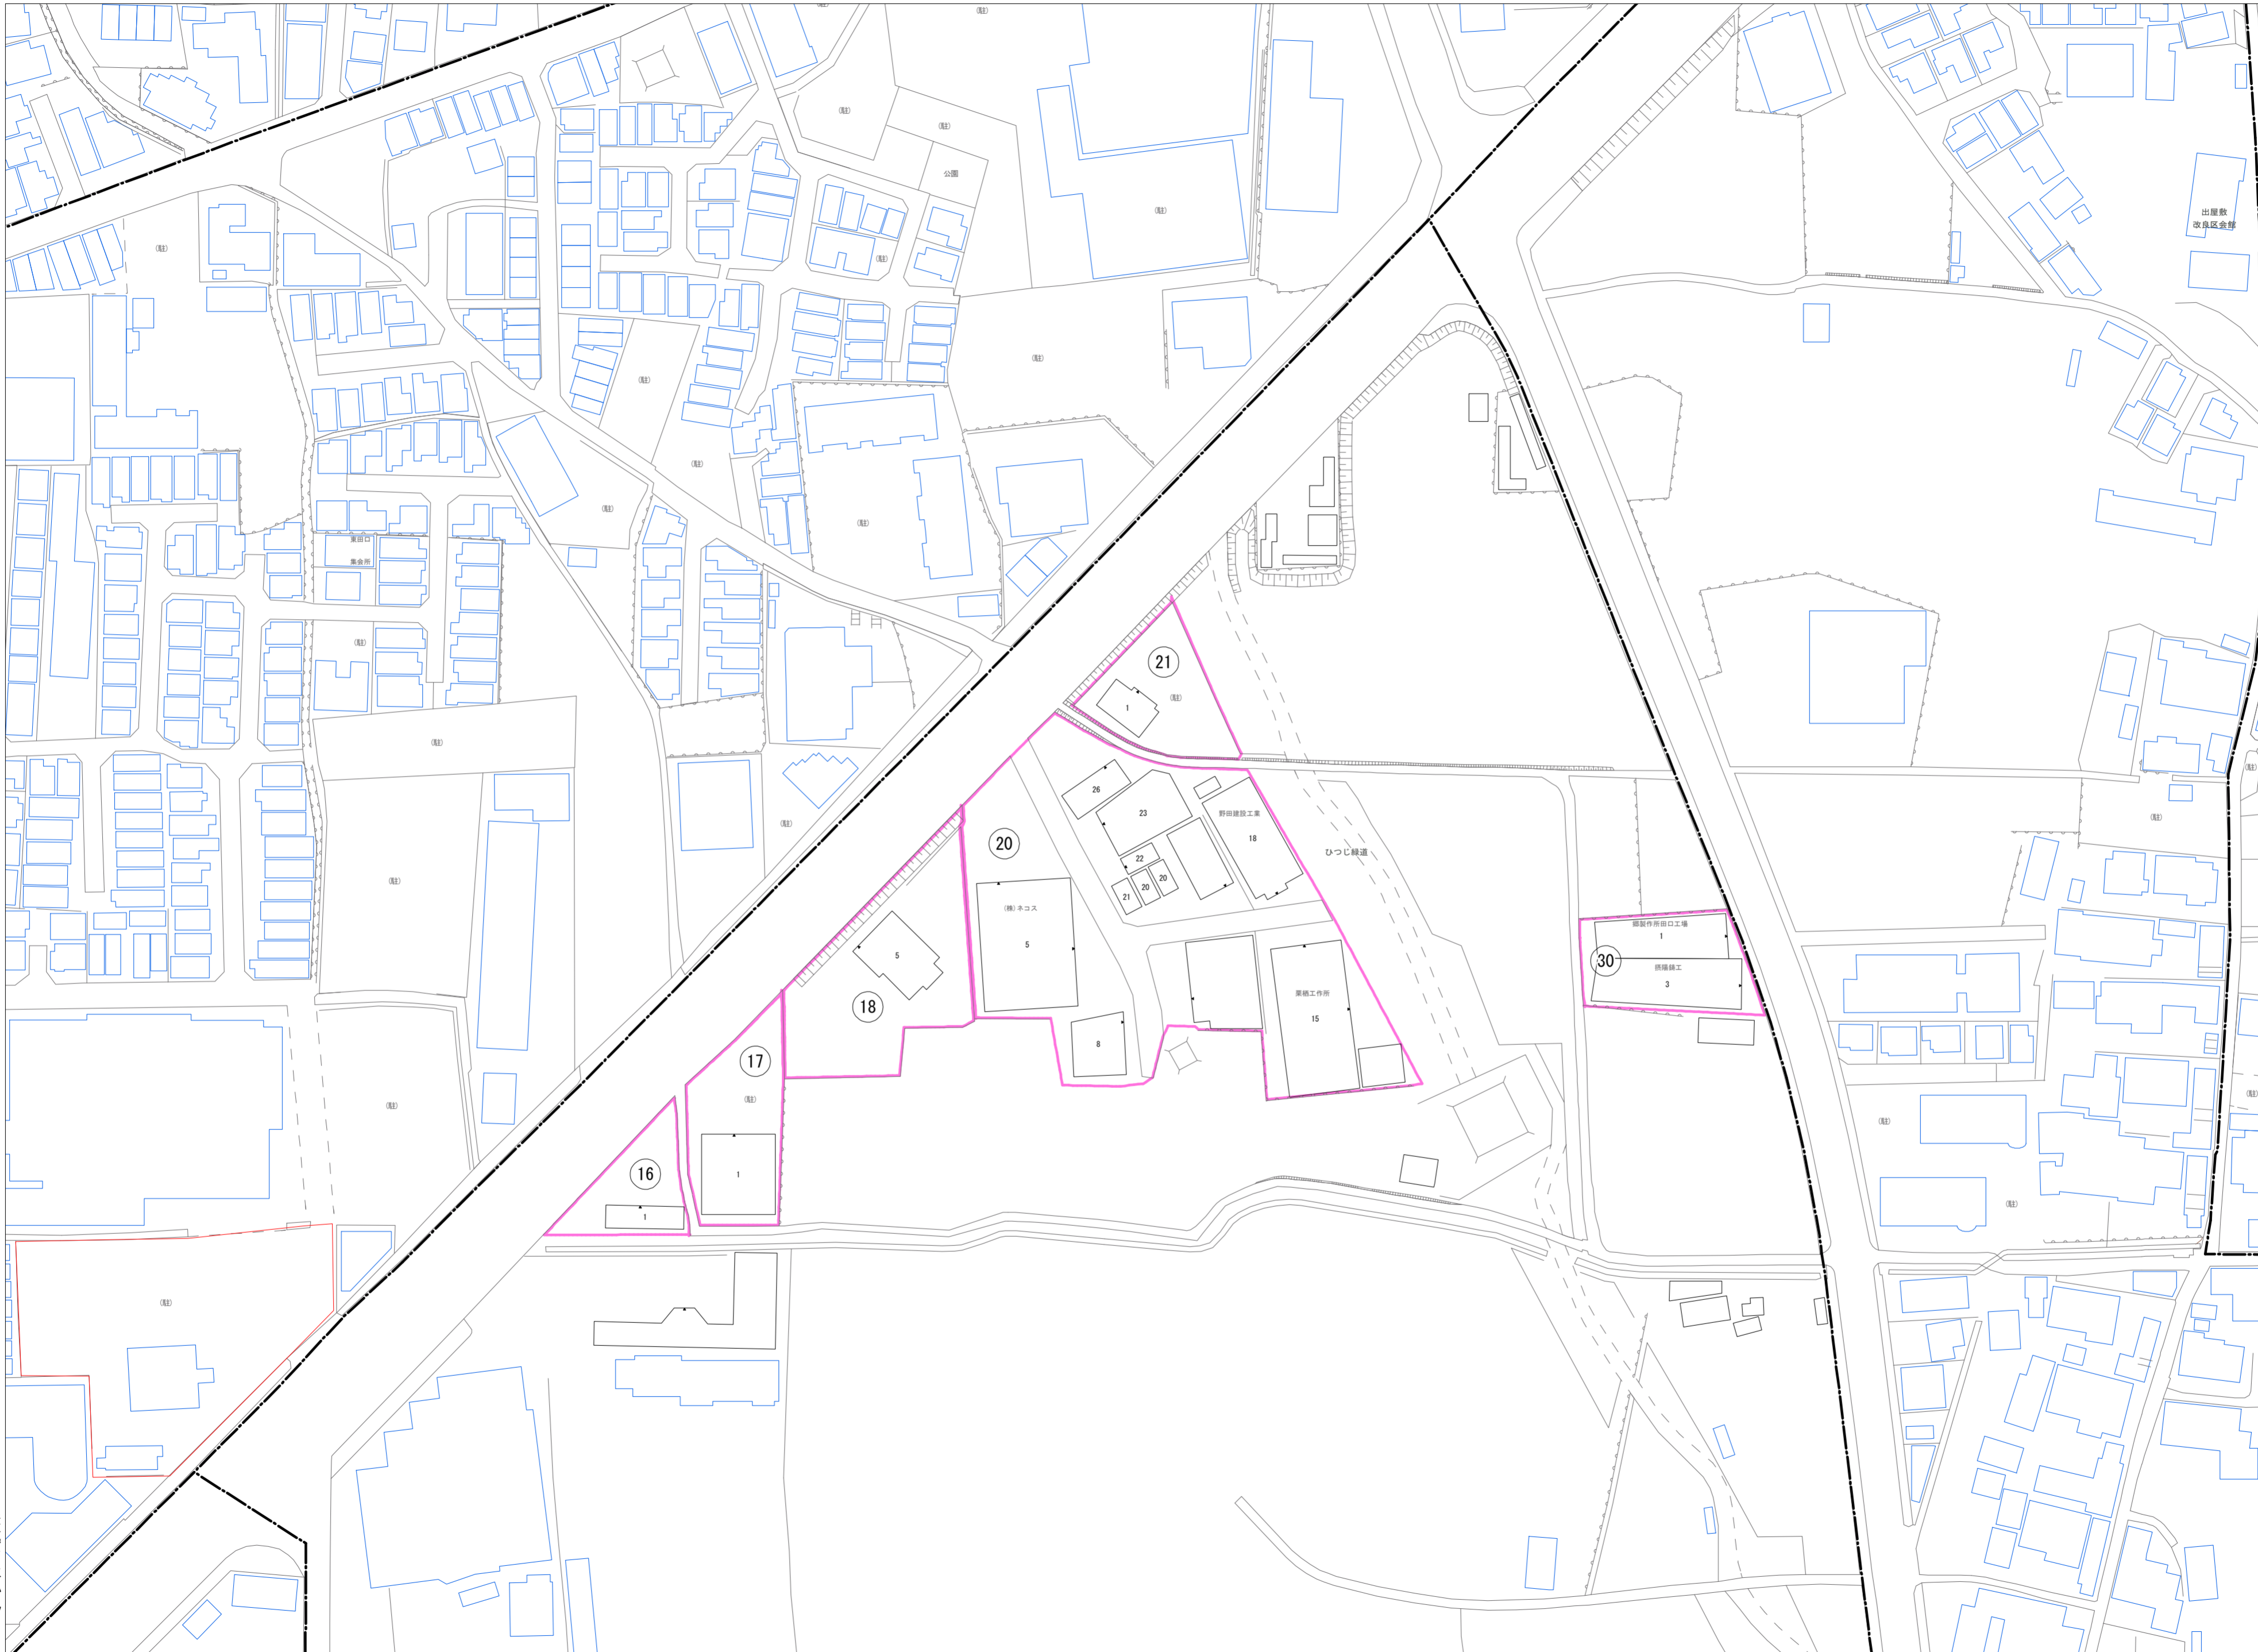

令和五年三月印刷

出屋敷西町二丁目概見図

凡例	
—	町界
▲ 1	家屋及び家屋出入口 住居番号
▲ 5-1	家屋(号棟番号付き) 出入口、住居番号
■	集合住宅
□	街区(単独)
□	街区(築地有り)
⑧	街区番号
○	同番号
—	閉路区画

株式会社かんこう

枚方市

1:1000