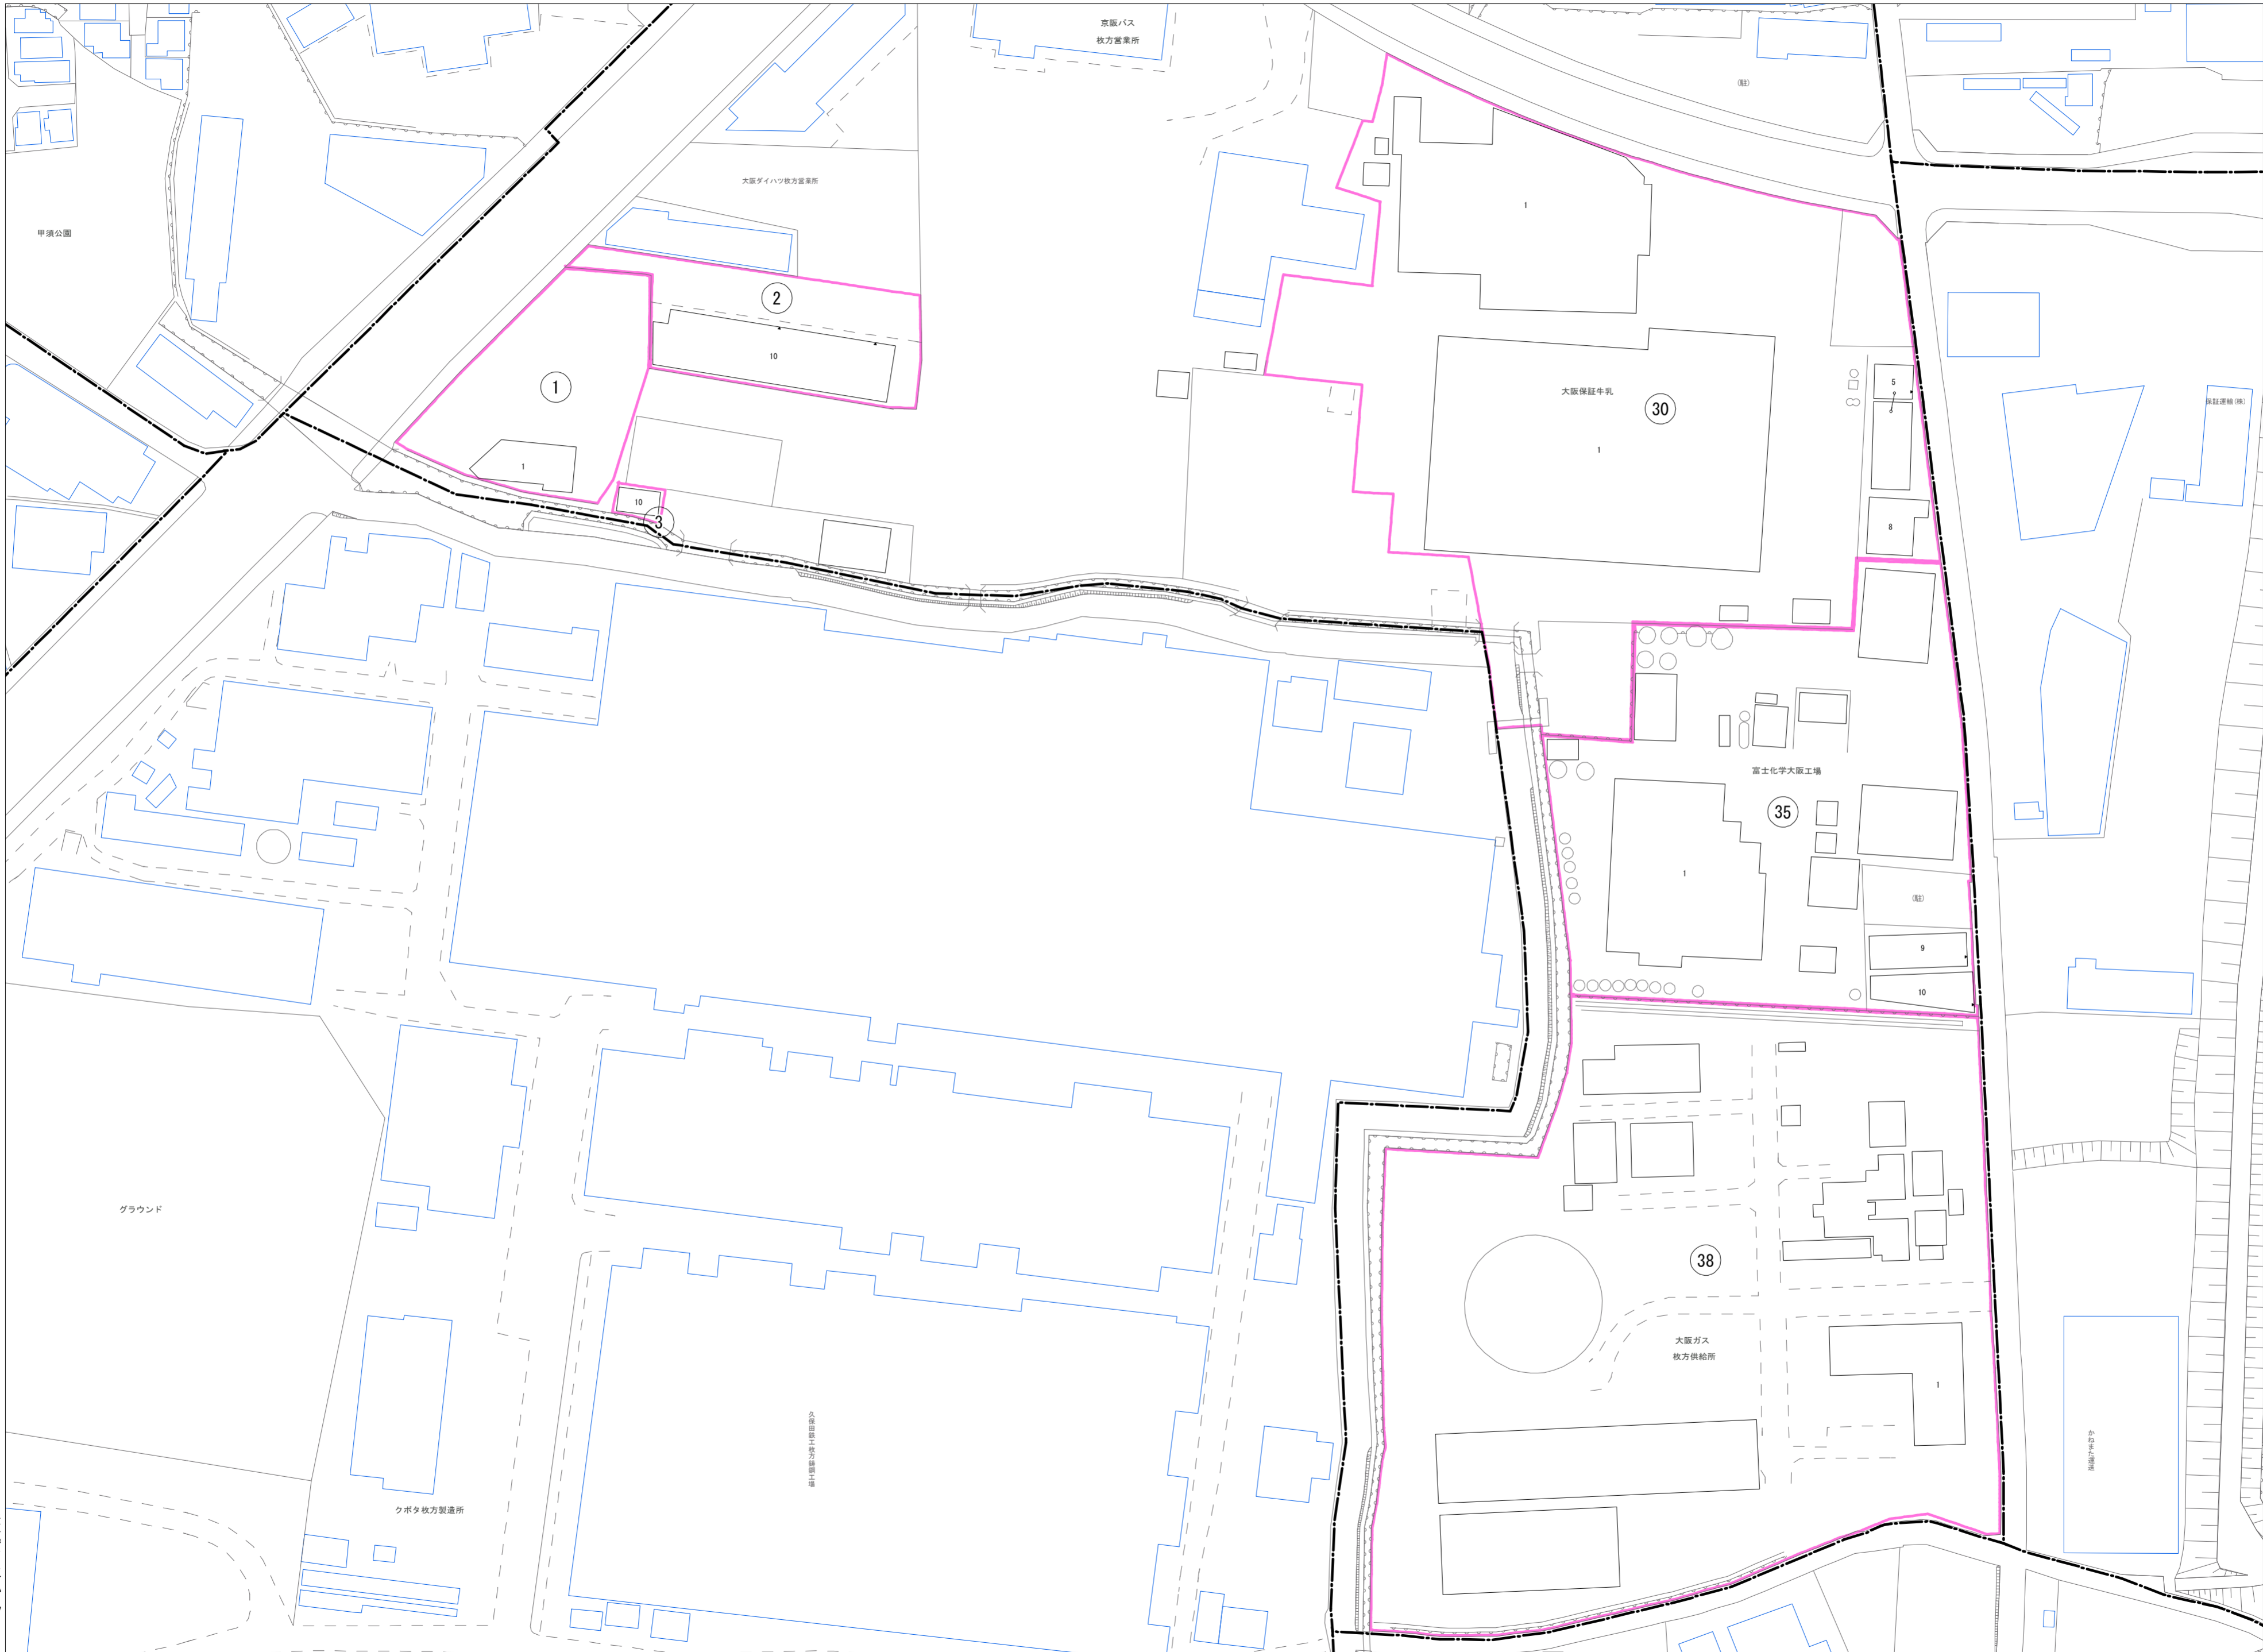

令和七年三月印刷

出屋敷西町一丁目概見図

凡例	
---	町界
▲ 1	家屋及び家屋出入口 住居番号
▲ 5-1	家屋(号棟番号付き) 出入口、住居番号
■	集合住宅
□	街区(単独)
□	街区(敷地有り)
⑧	街区番号
○	同管記号
—	閉路区画

株式会社かんこう

枚方市

1:1000