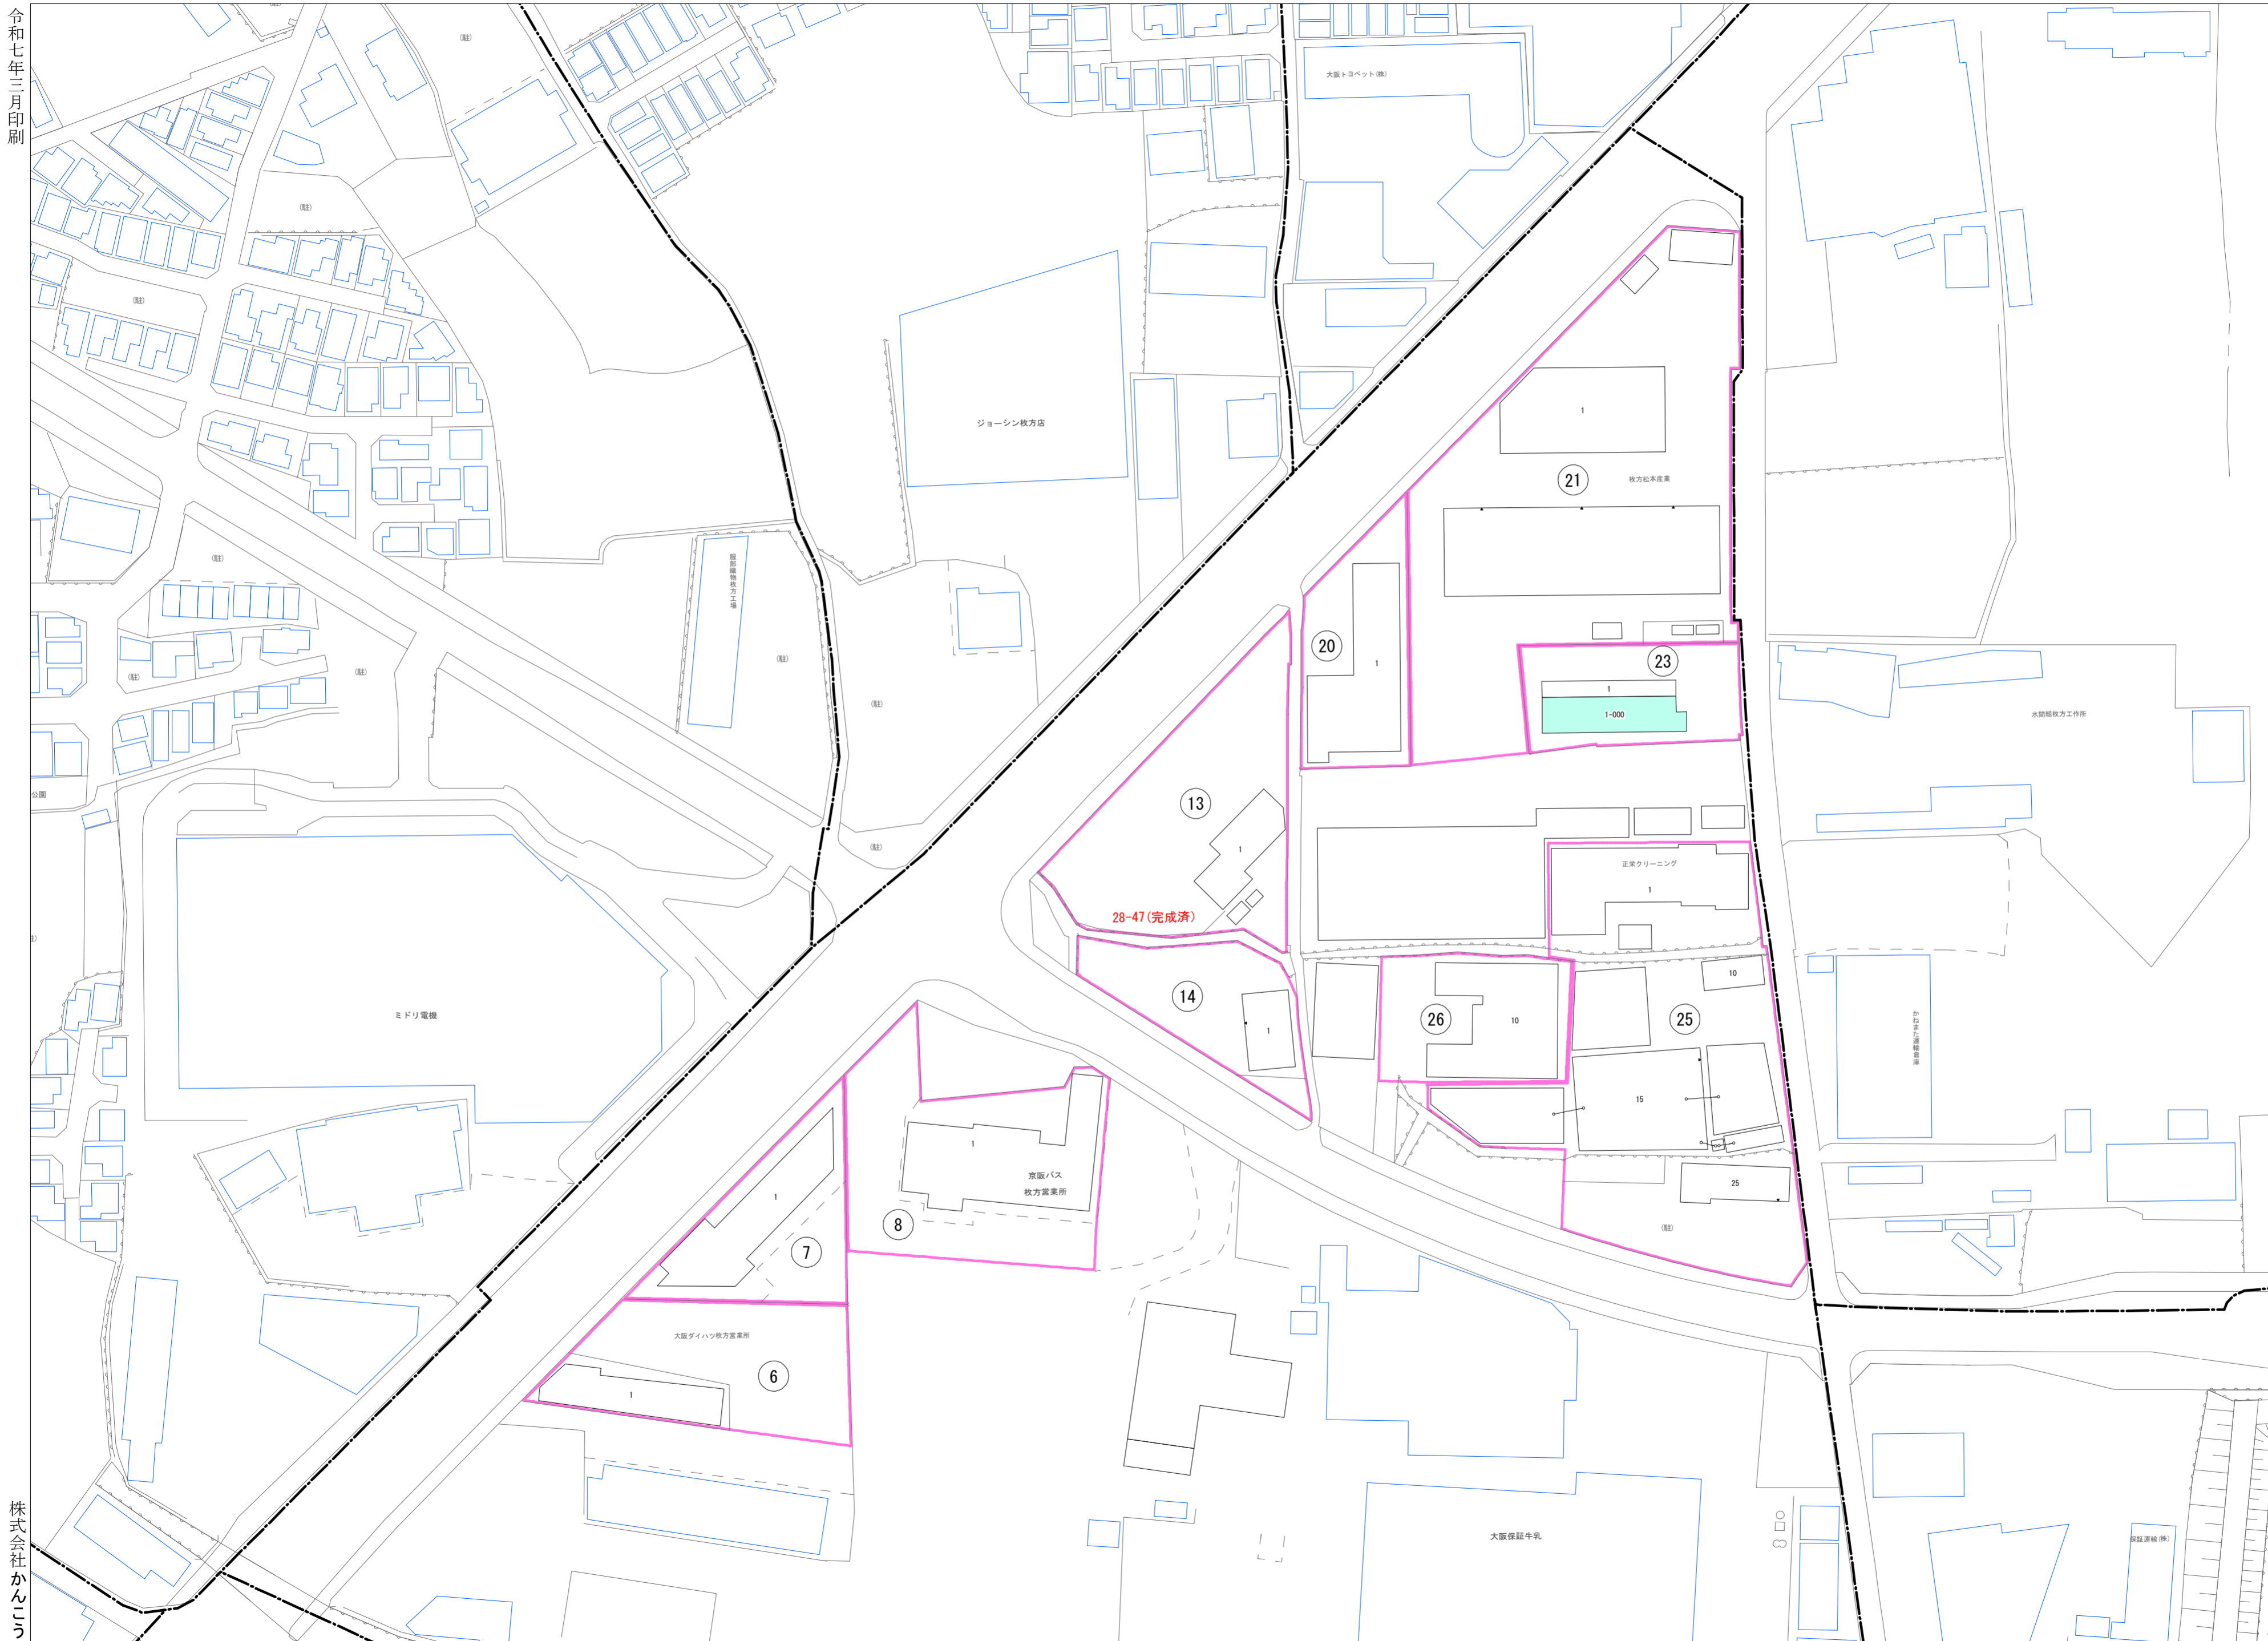

出屋敷西町一丁目(その1)

令和七年三月印刷

出屋敷西町一丁目概見図

凡 例	
---	町 界
▲ 1	家屋及び家屋出入口 住居番号
▲ 5-1	家屋(母体番号付き) 出入口、住居番号
■	集合住宅
□	街区(単独)
□	街区(飛地有り)
⑧	街区番号
○	同 番 記 号
—	閉 苑 区 画

株式会社かんこう

秋方市

1:1000