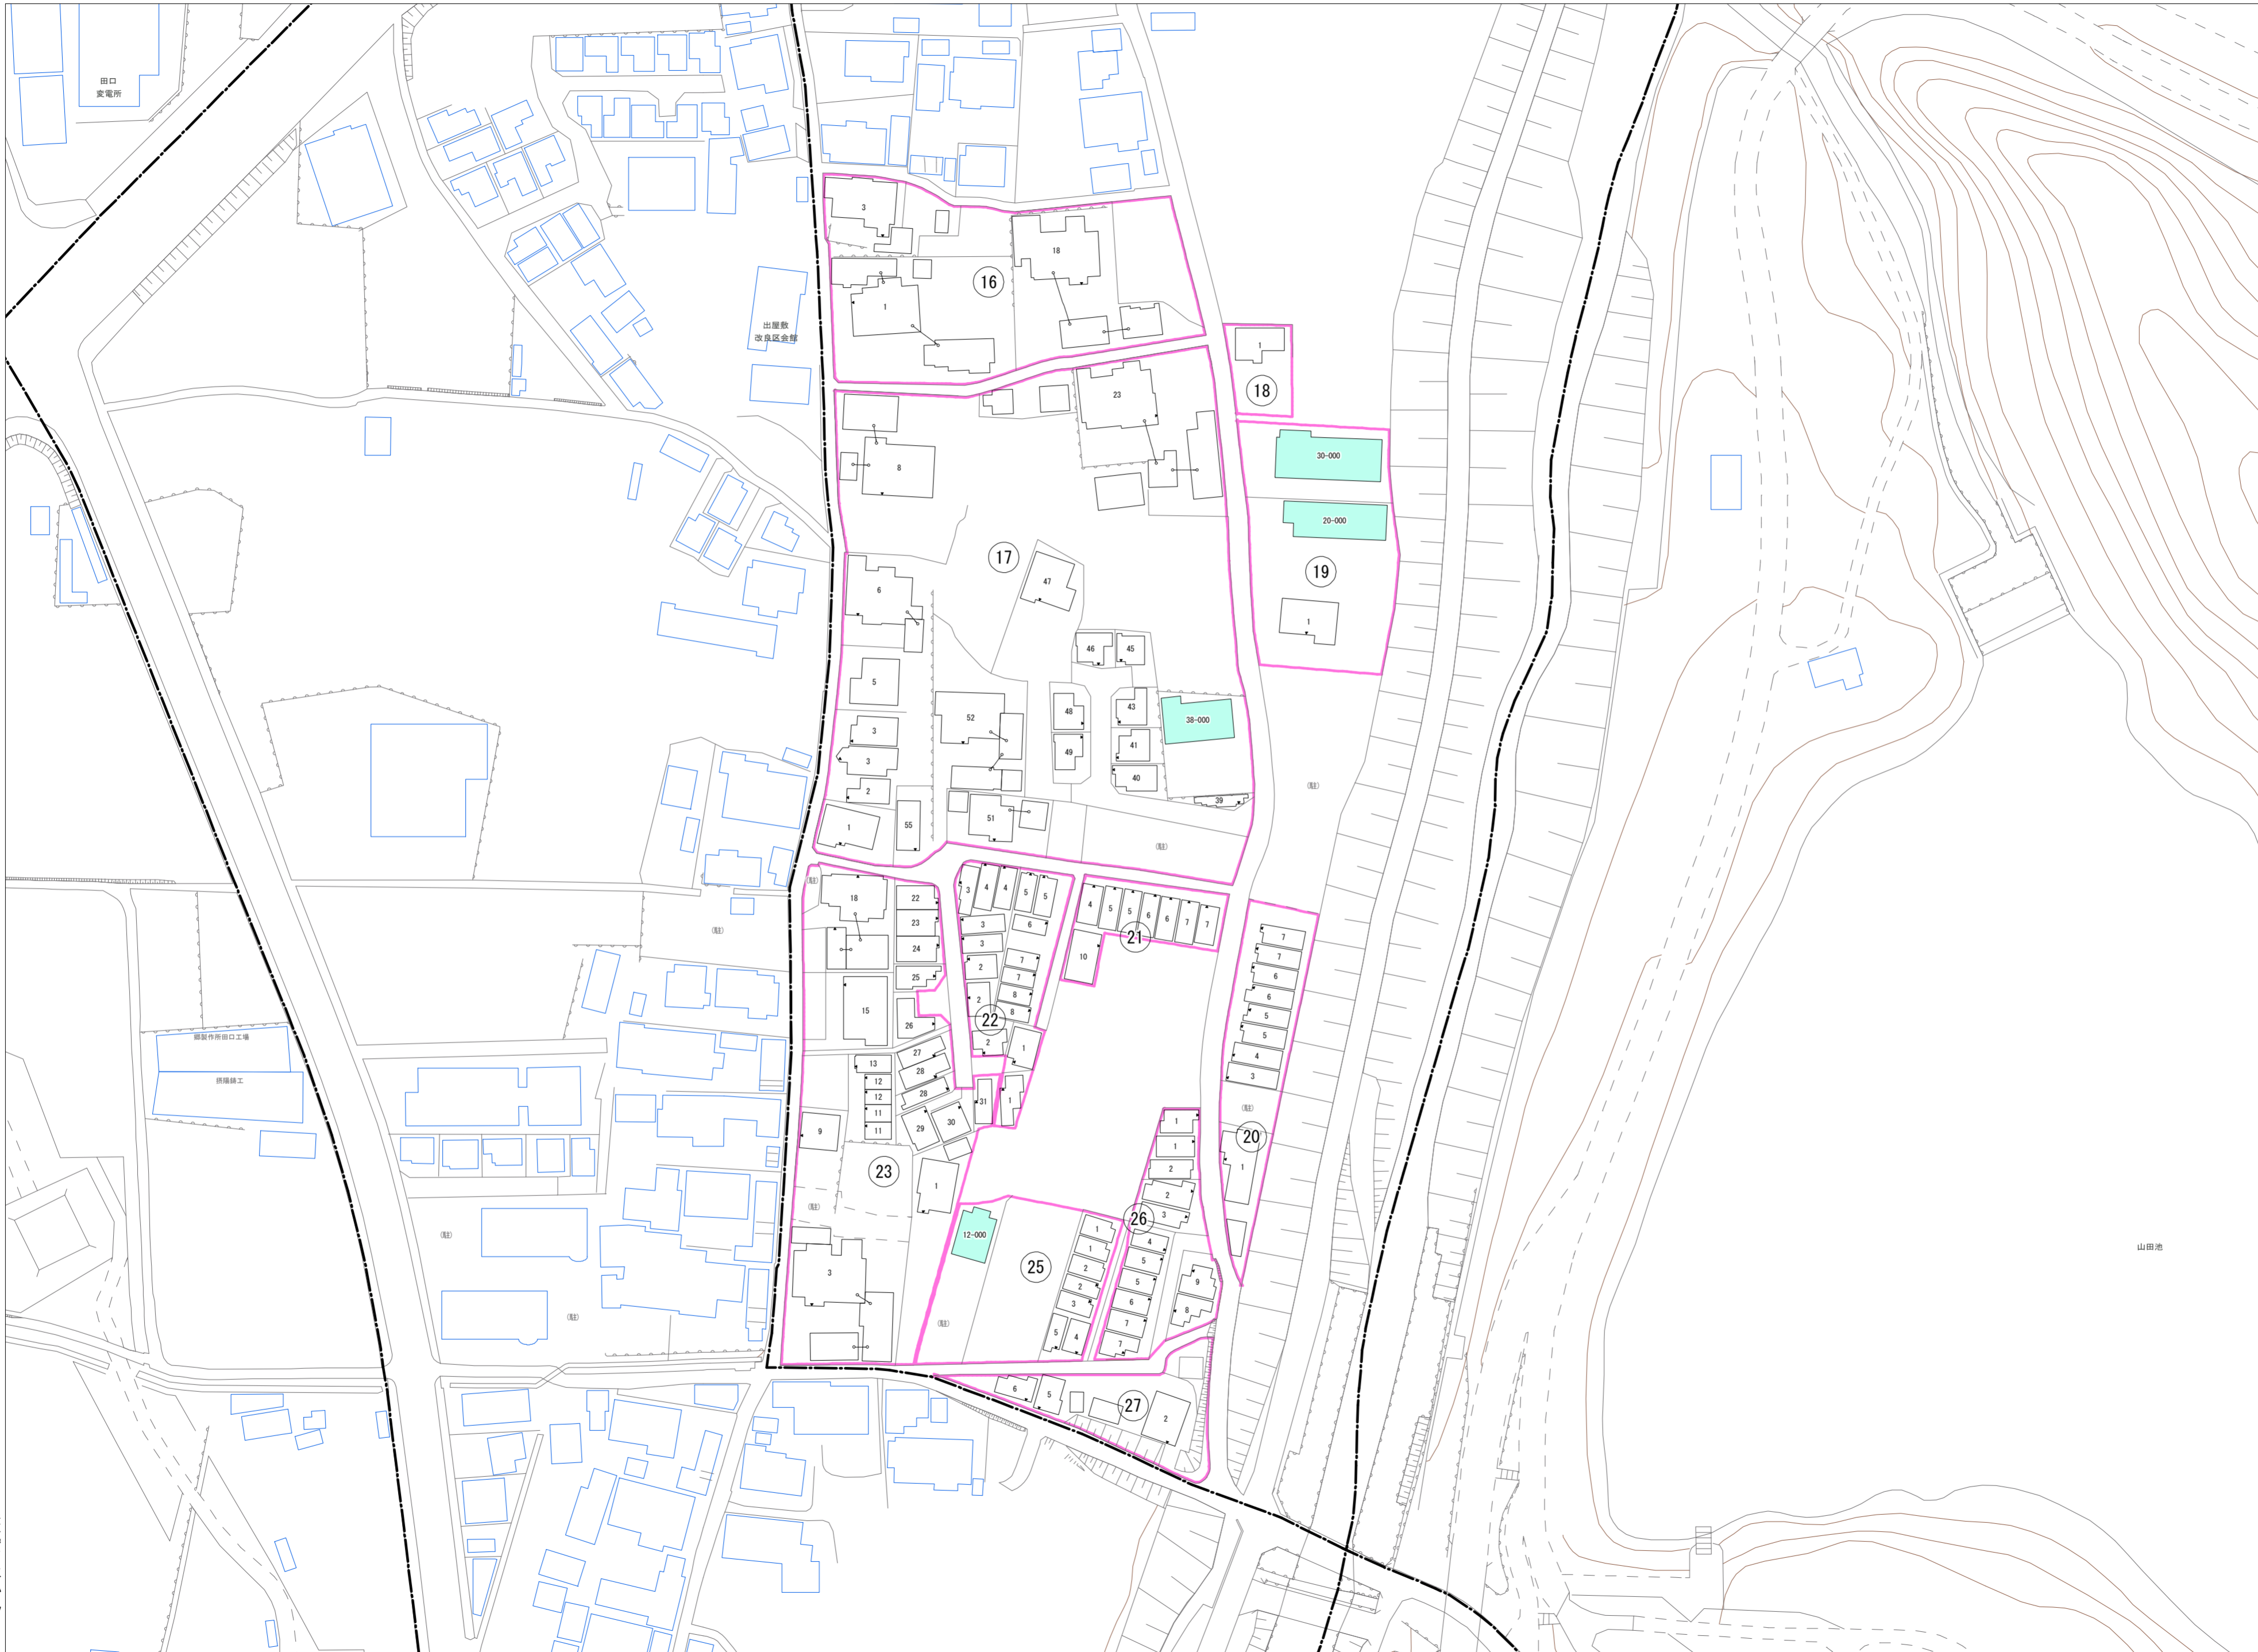

令和五年三月印刷

出屋敷元町二丁目 概見図

凡 例	
---	町 界
▲ 1	家屋及び家屋出入口 住居番号
▲ 5-1	家屋(母体番号付き) 出入口、住居番号
■	集合住宅
□	街区(単独)
□	街区(敷地有り)
⑧	街区番号
○	同 番 記 号
—	閉 境 区 画

株式会社かんこう

枚方市

1:1000

0 10 20 30 40 50 60 70 80 90 100 (m)