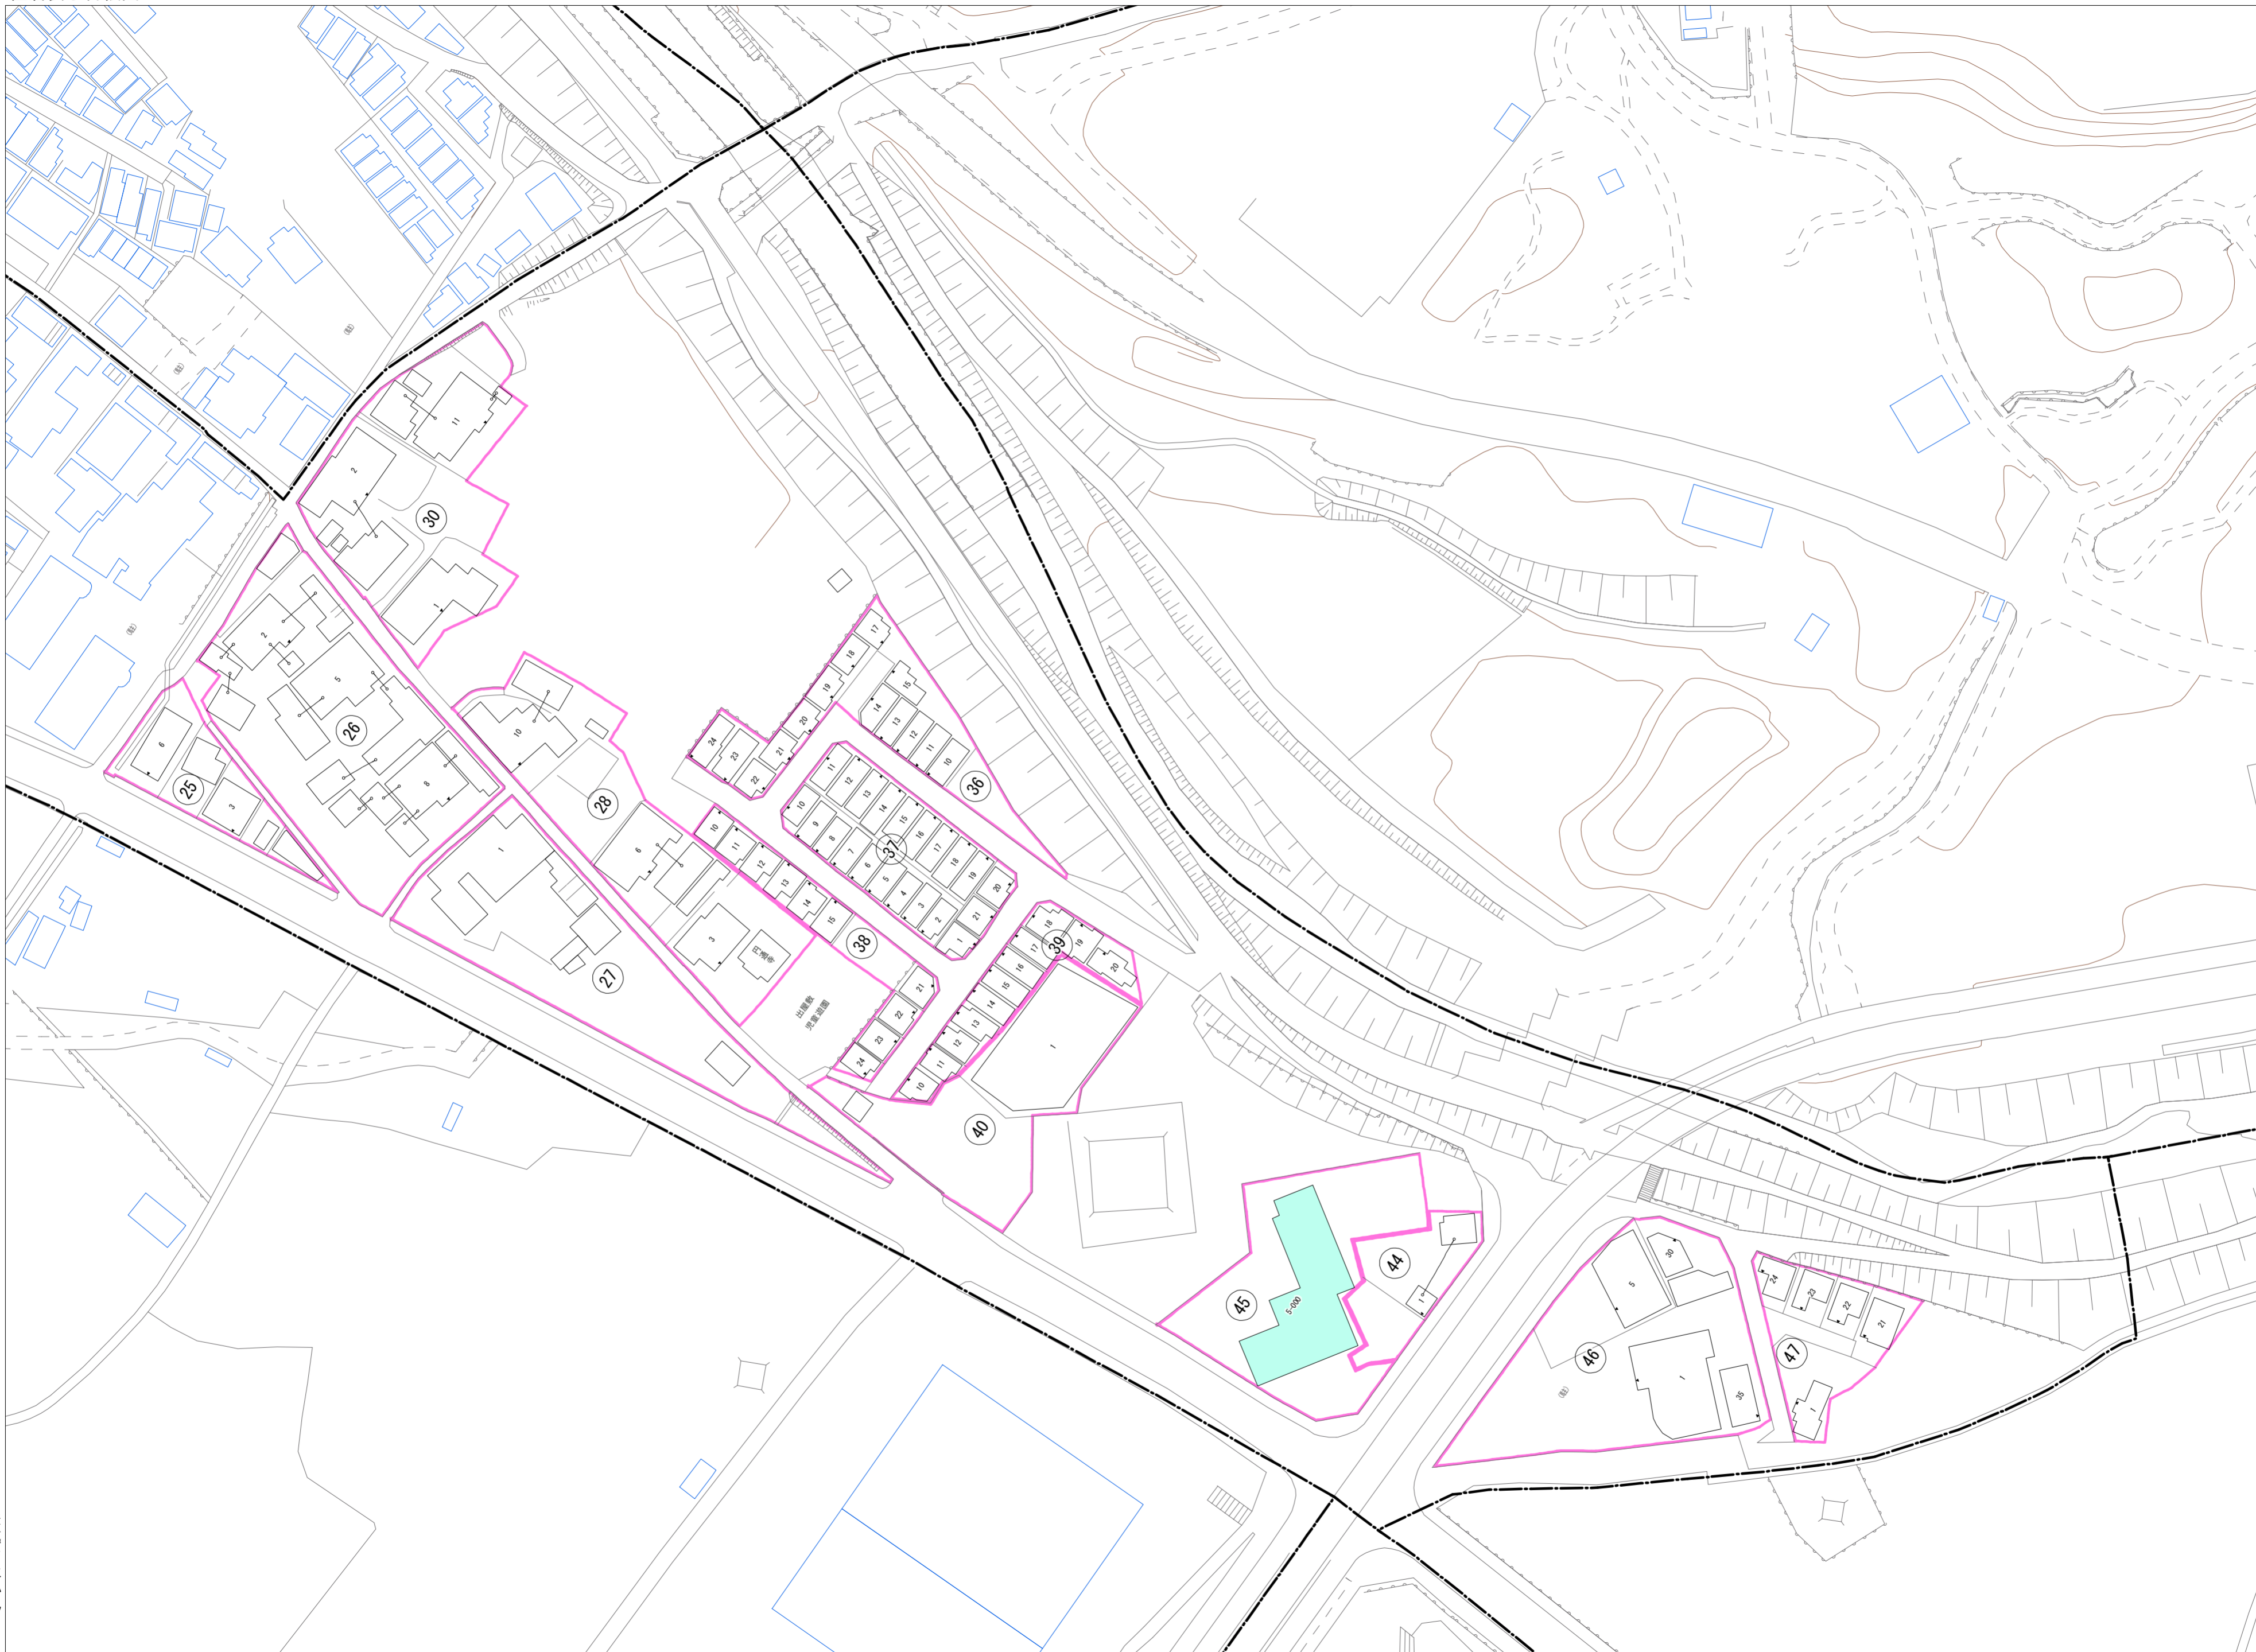

令和七年三月印刷

出屋敷元町一丁目
概見図

凡 例	
	町 界
	▲ 1 家屋及び家屋出入口 住居番号
	▲ 5-1 家屋(専続管付き) 出入口、住居番号
	集合住宅
	街区(単独)
	街区(築地有り)
	街区番号
	同 番 記 号
	閉 境 区 画

株式会社かんこう

枚方市

1:1000