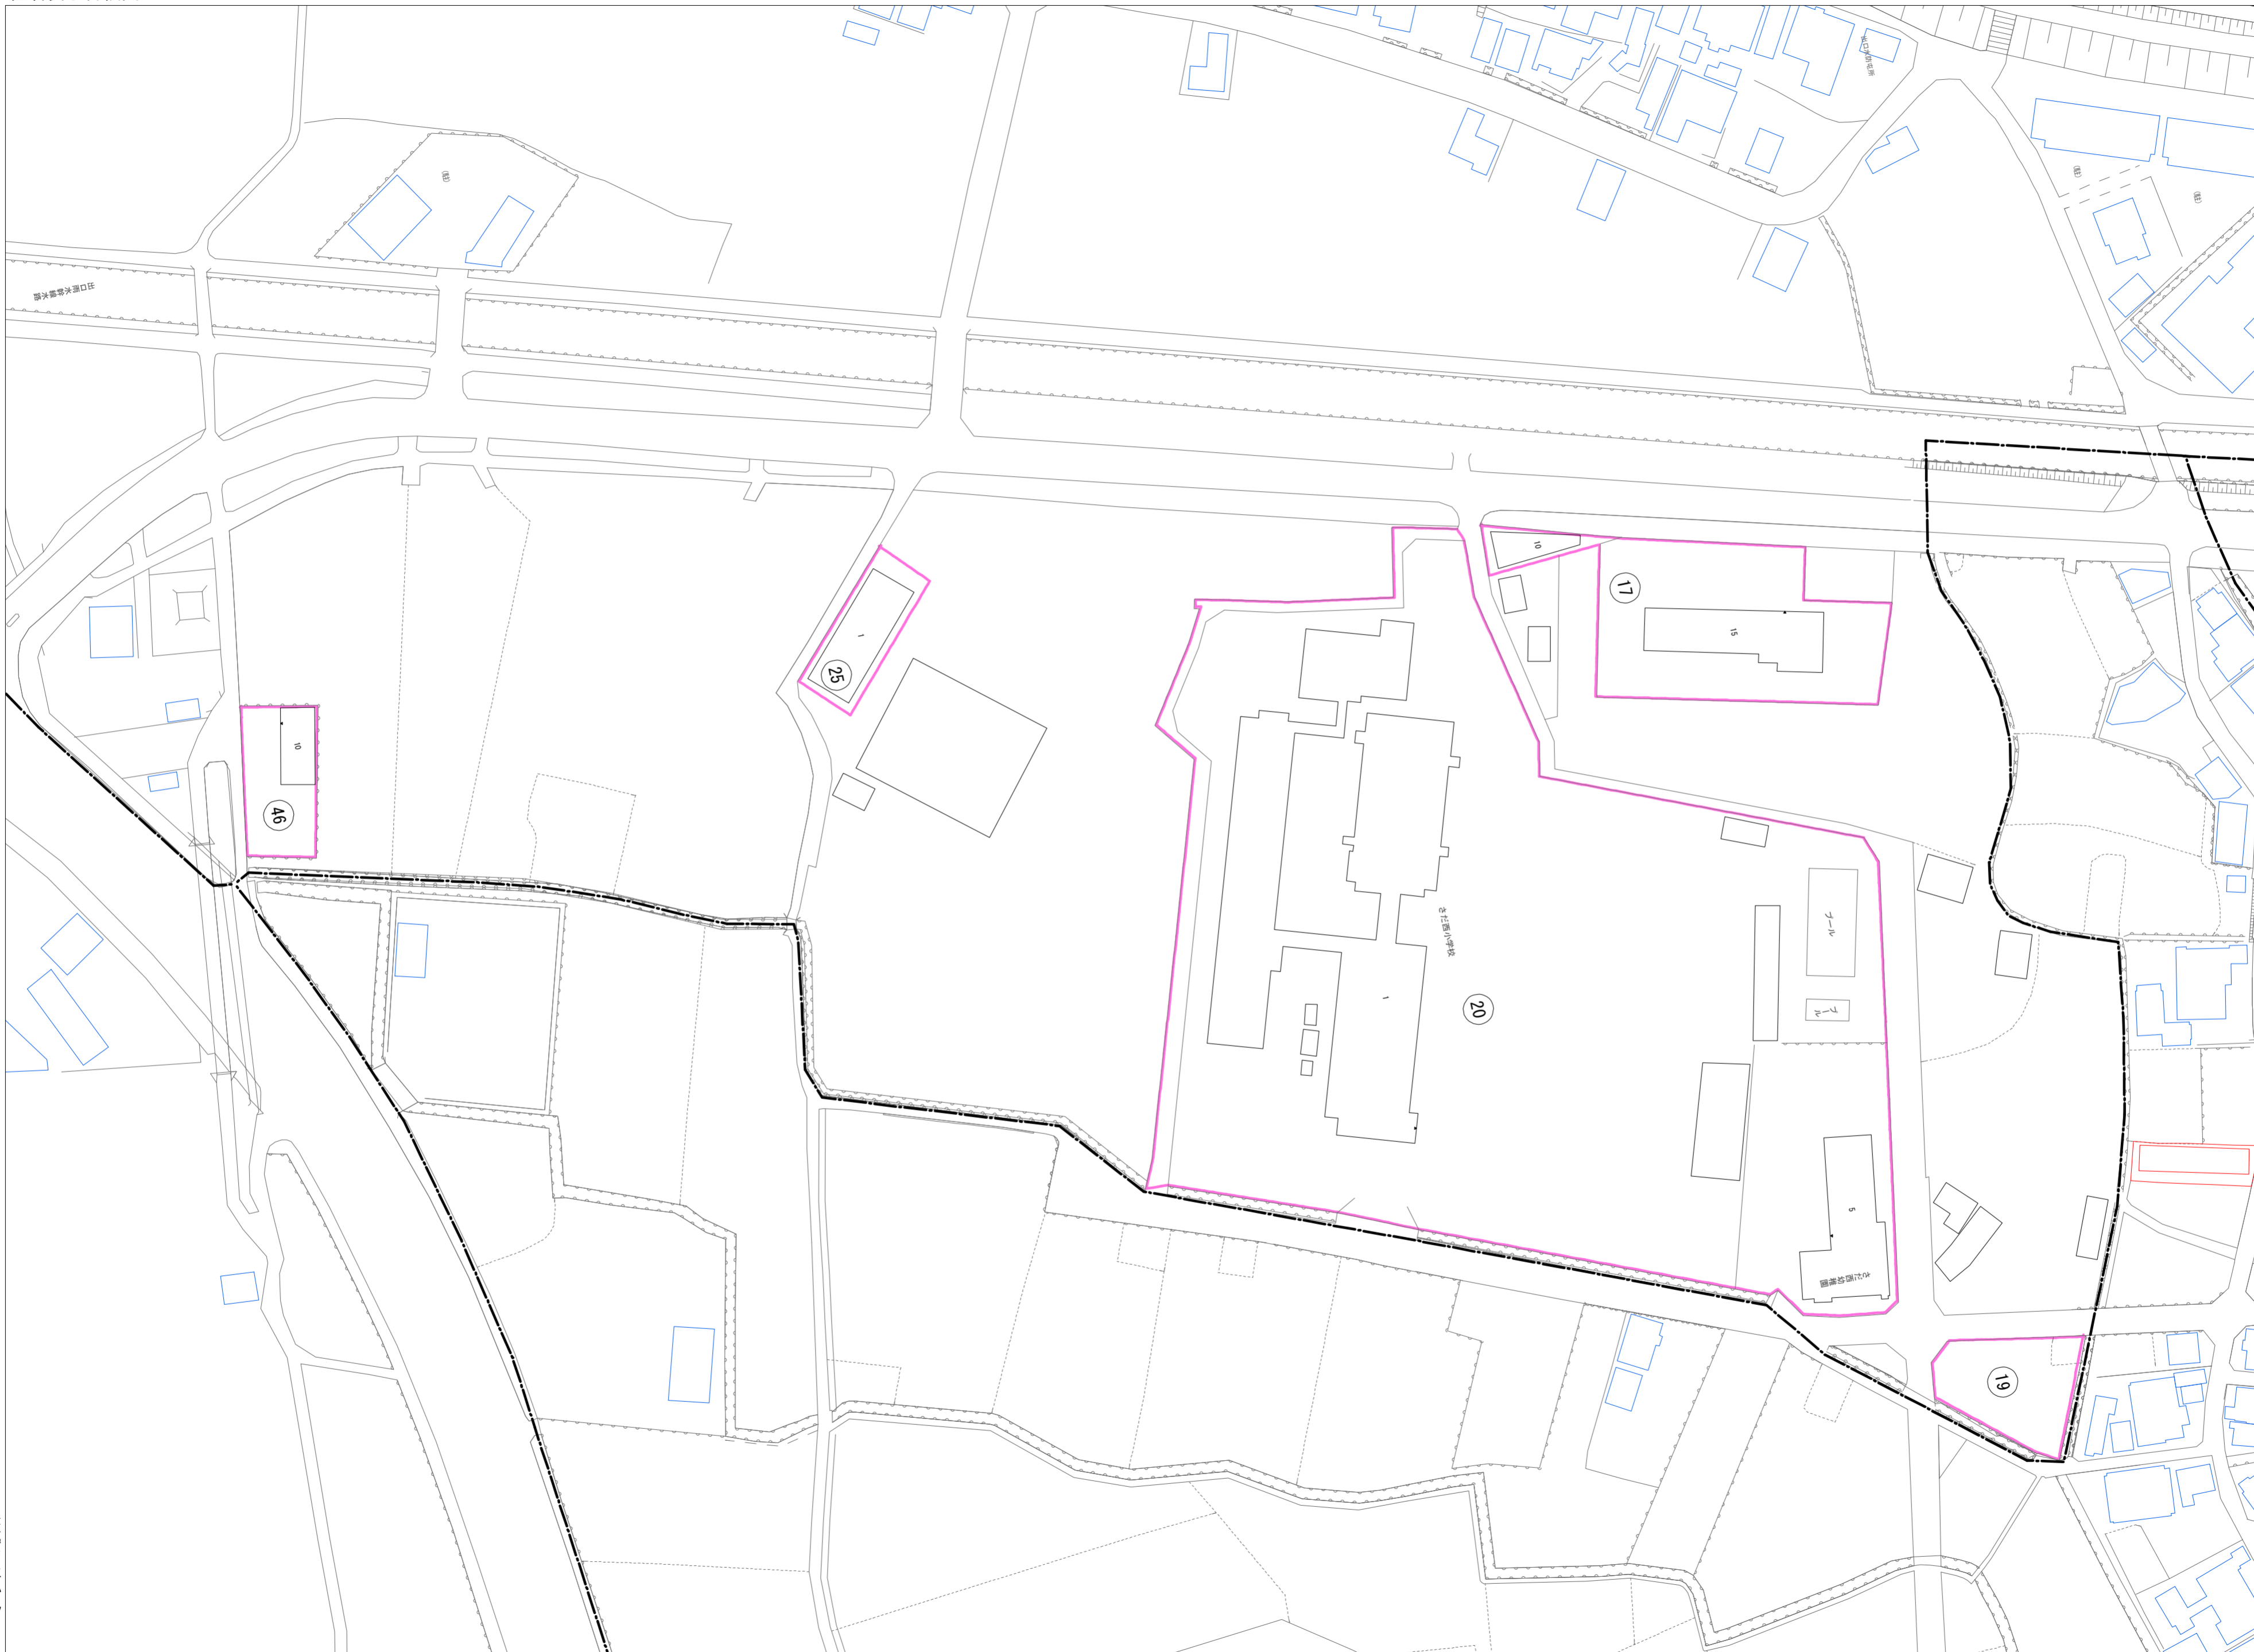

令和五年三月印刷

出口六丁目  
概見図

凡 例	
	町 界
	家屋及び家屋出入口 住居番号
	家屋(母屋付き) 出入口、住居番号
	集合住宅
	街区(単独)
	街区(敷地有り)
	街区番号
	同番号
	閉路区画

株式会社かんこう

枚方市

1:1000