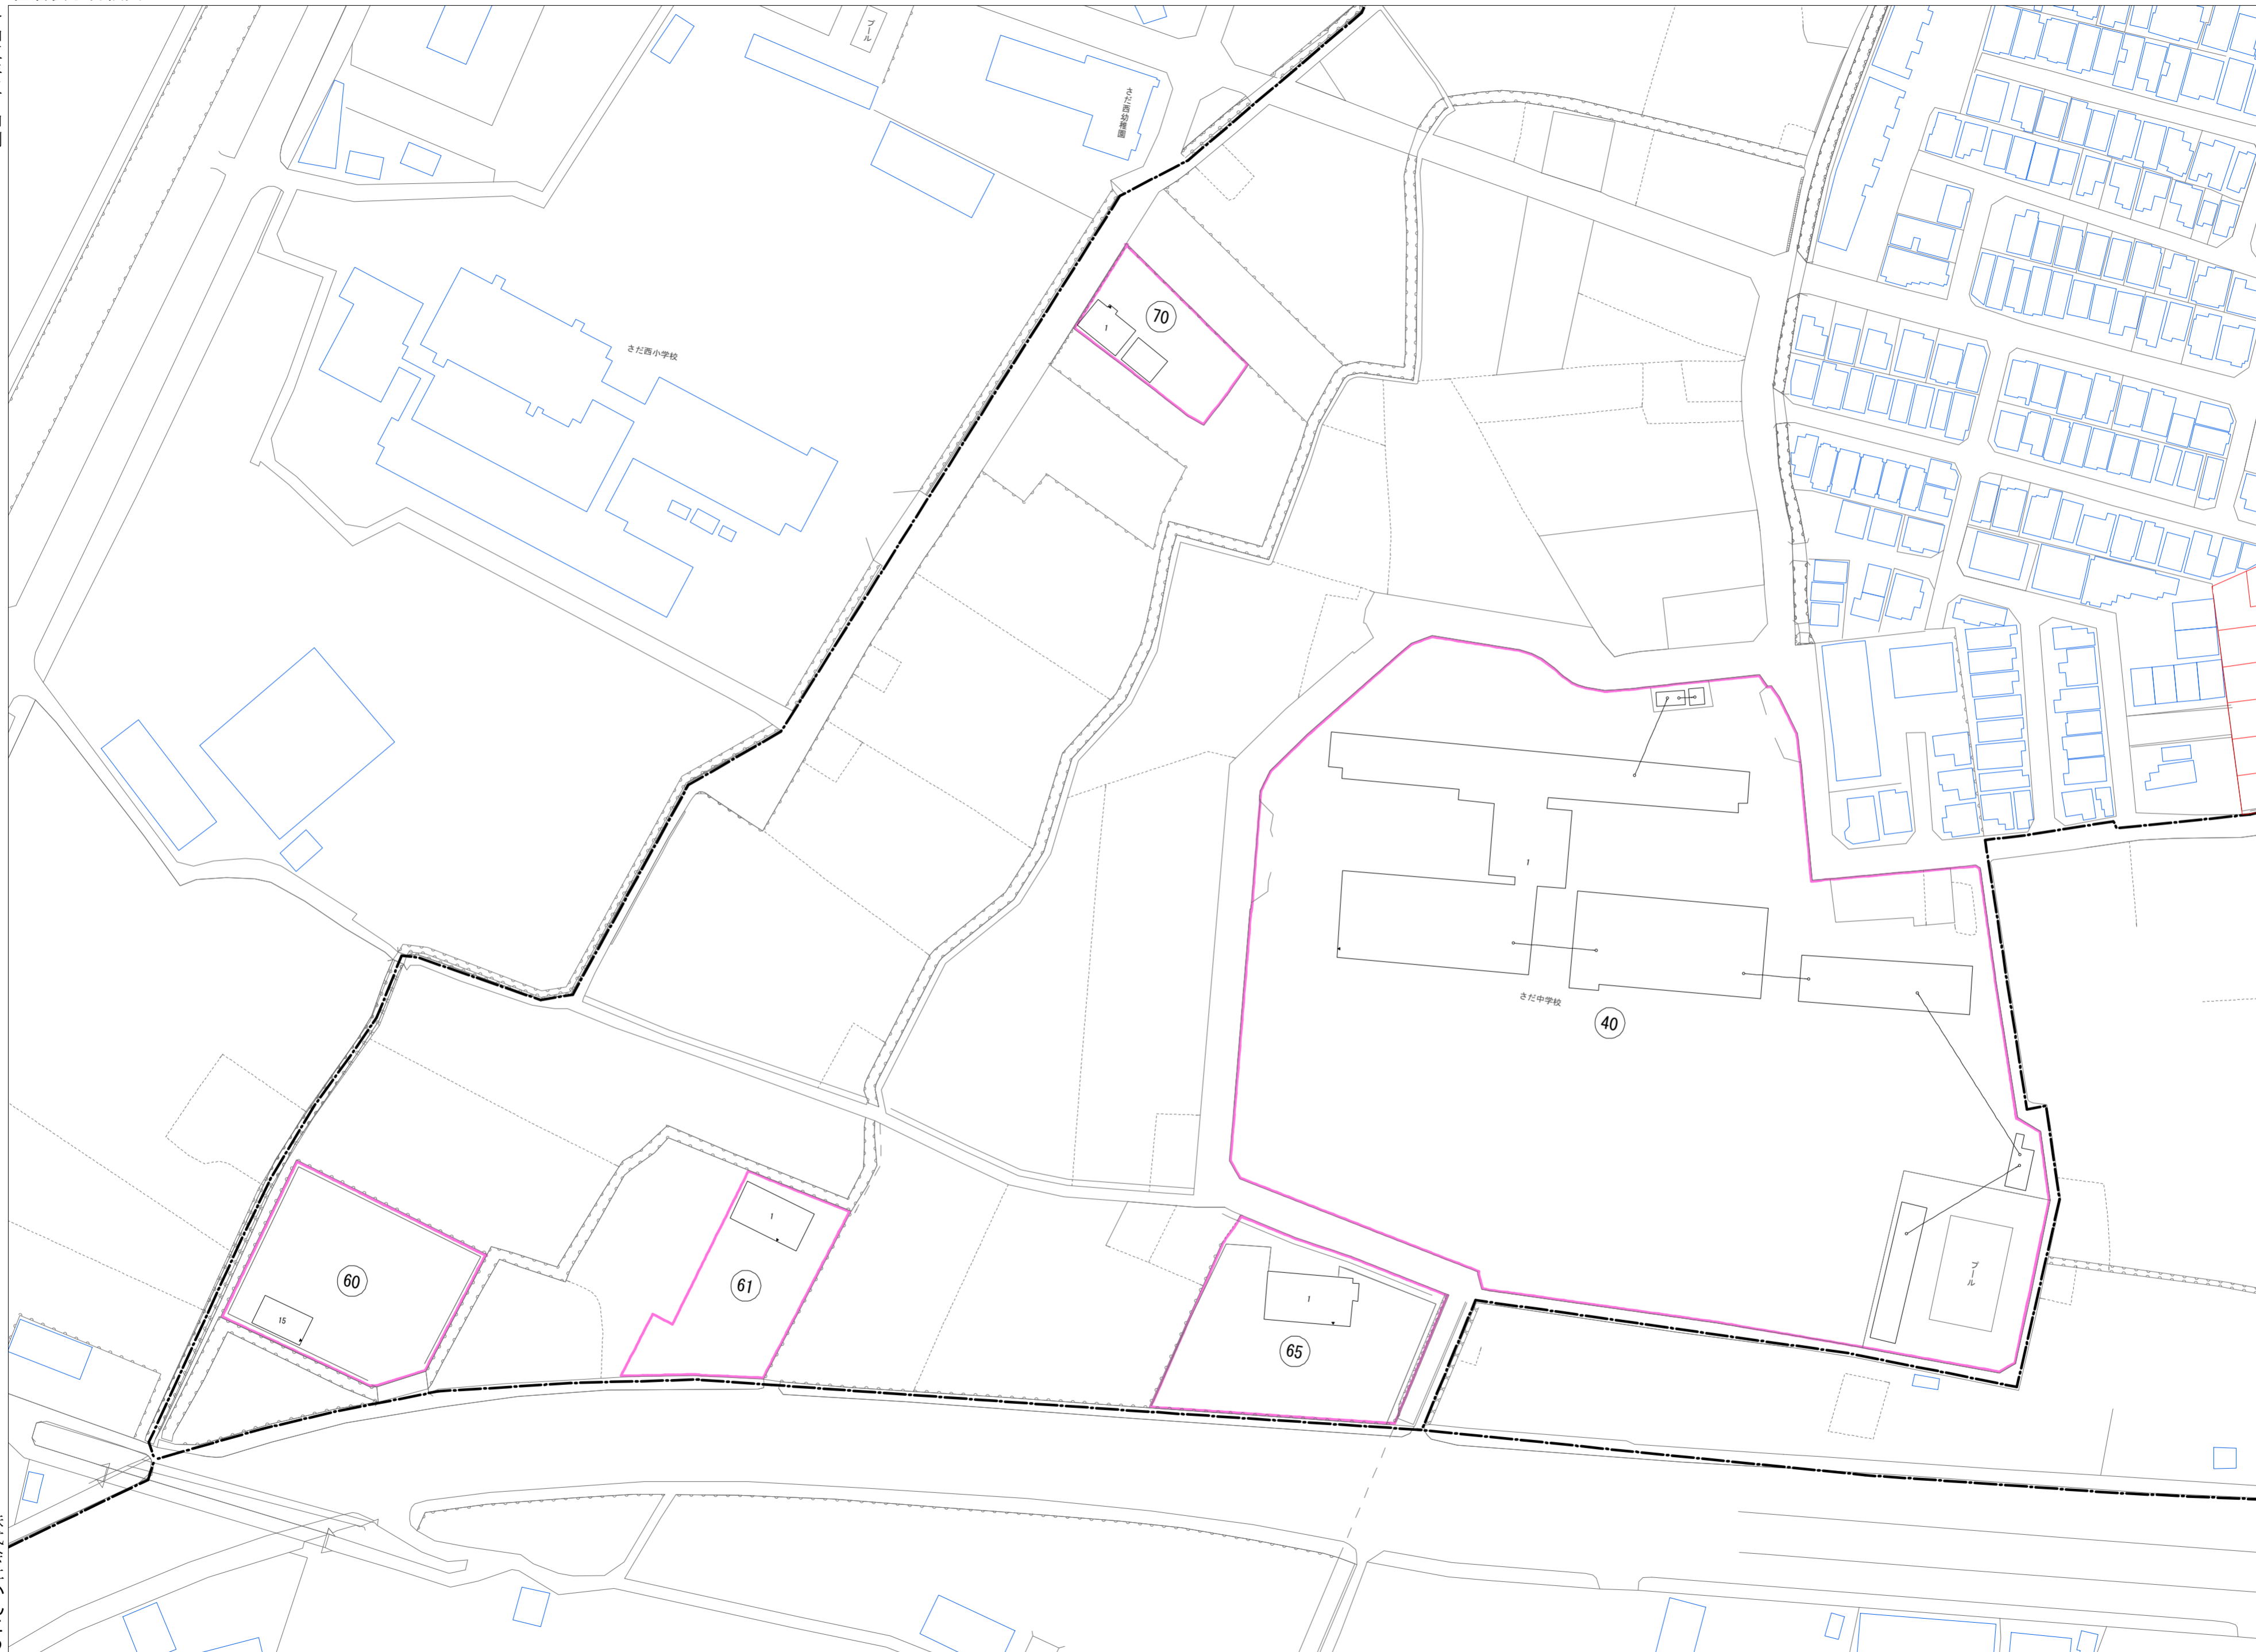

令和五年三月印刷

出口五丁目
概見図

凡 例	
	町 界
	家屋及び家屋出入口 住居番号
	家屋(専続管付き) 出入口、住居番号
	集合住宅
	街区(単独)
	街区(敷地有り)
	街区番号
	同管記号
	閉路区画

株式会社かんこう

枚方市

1:1000