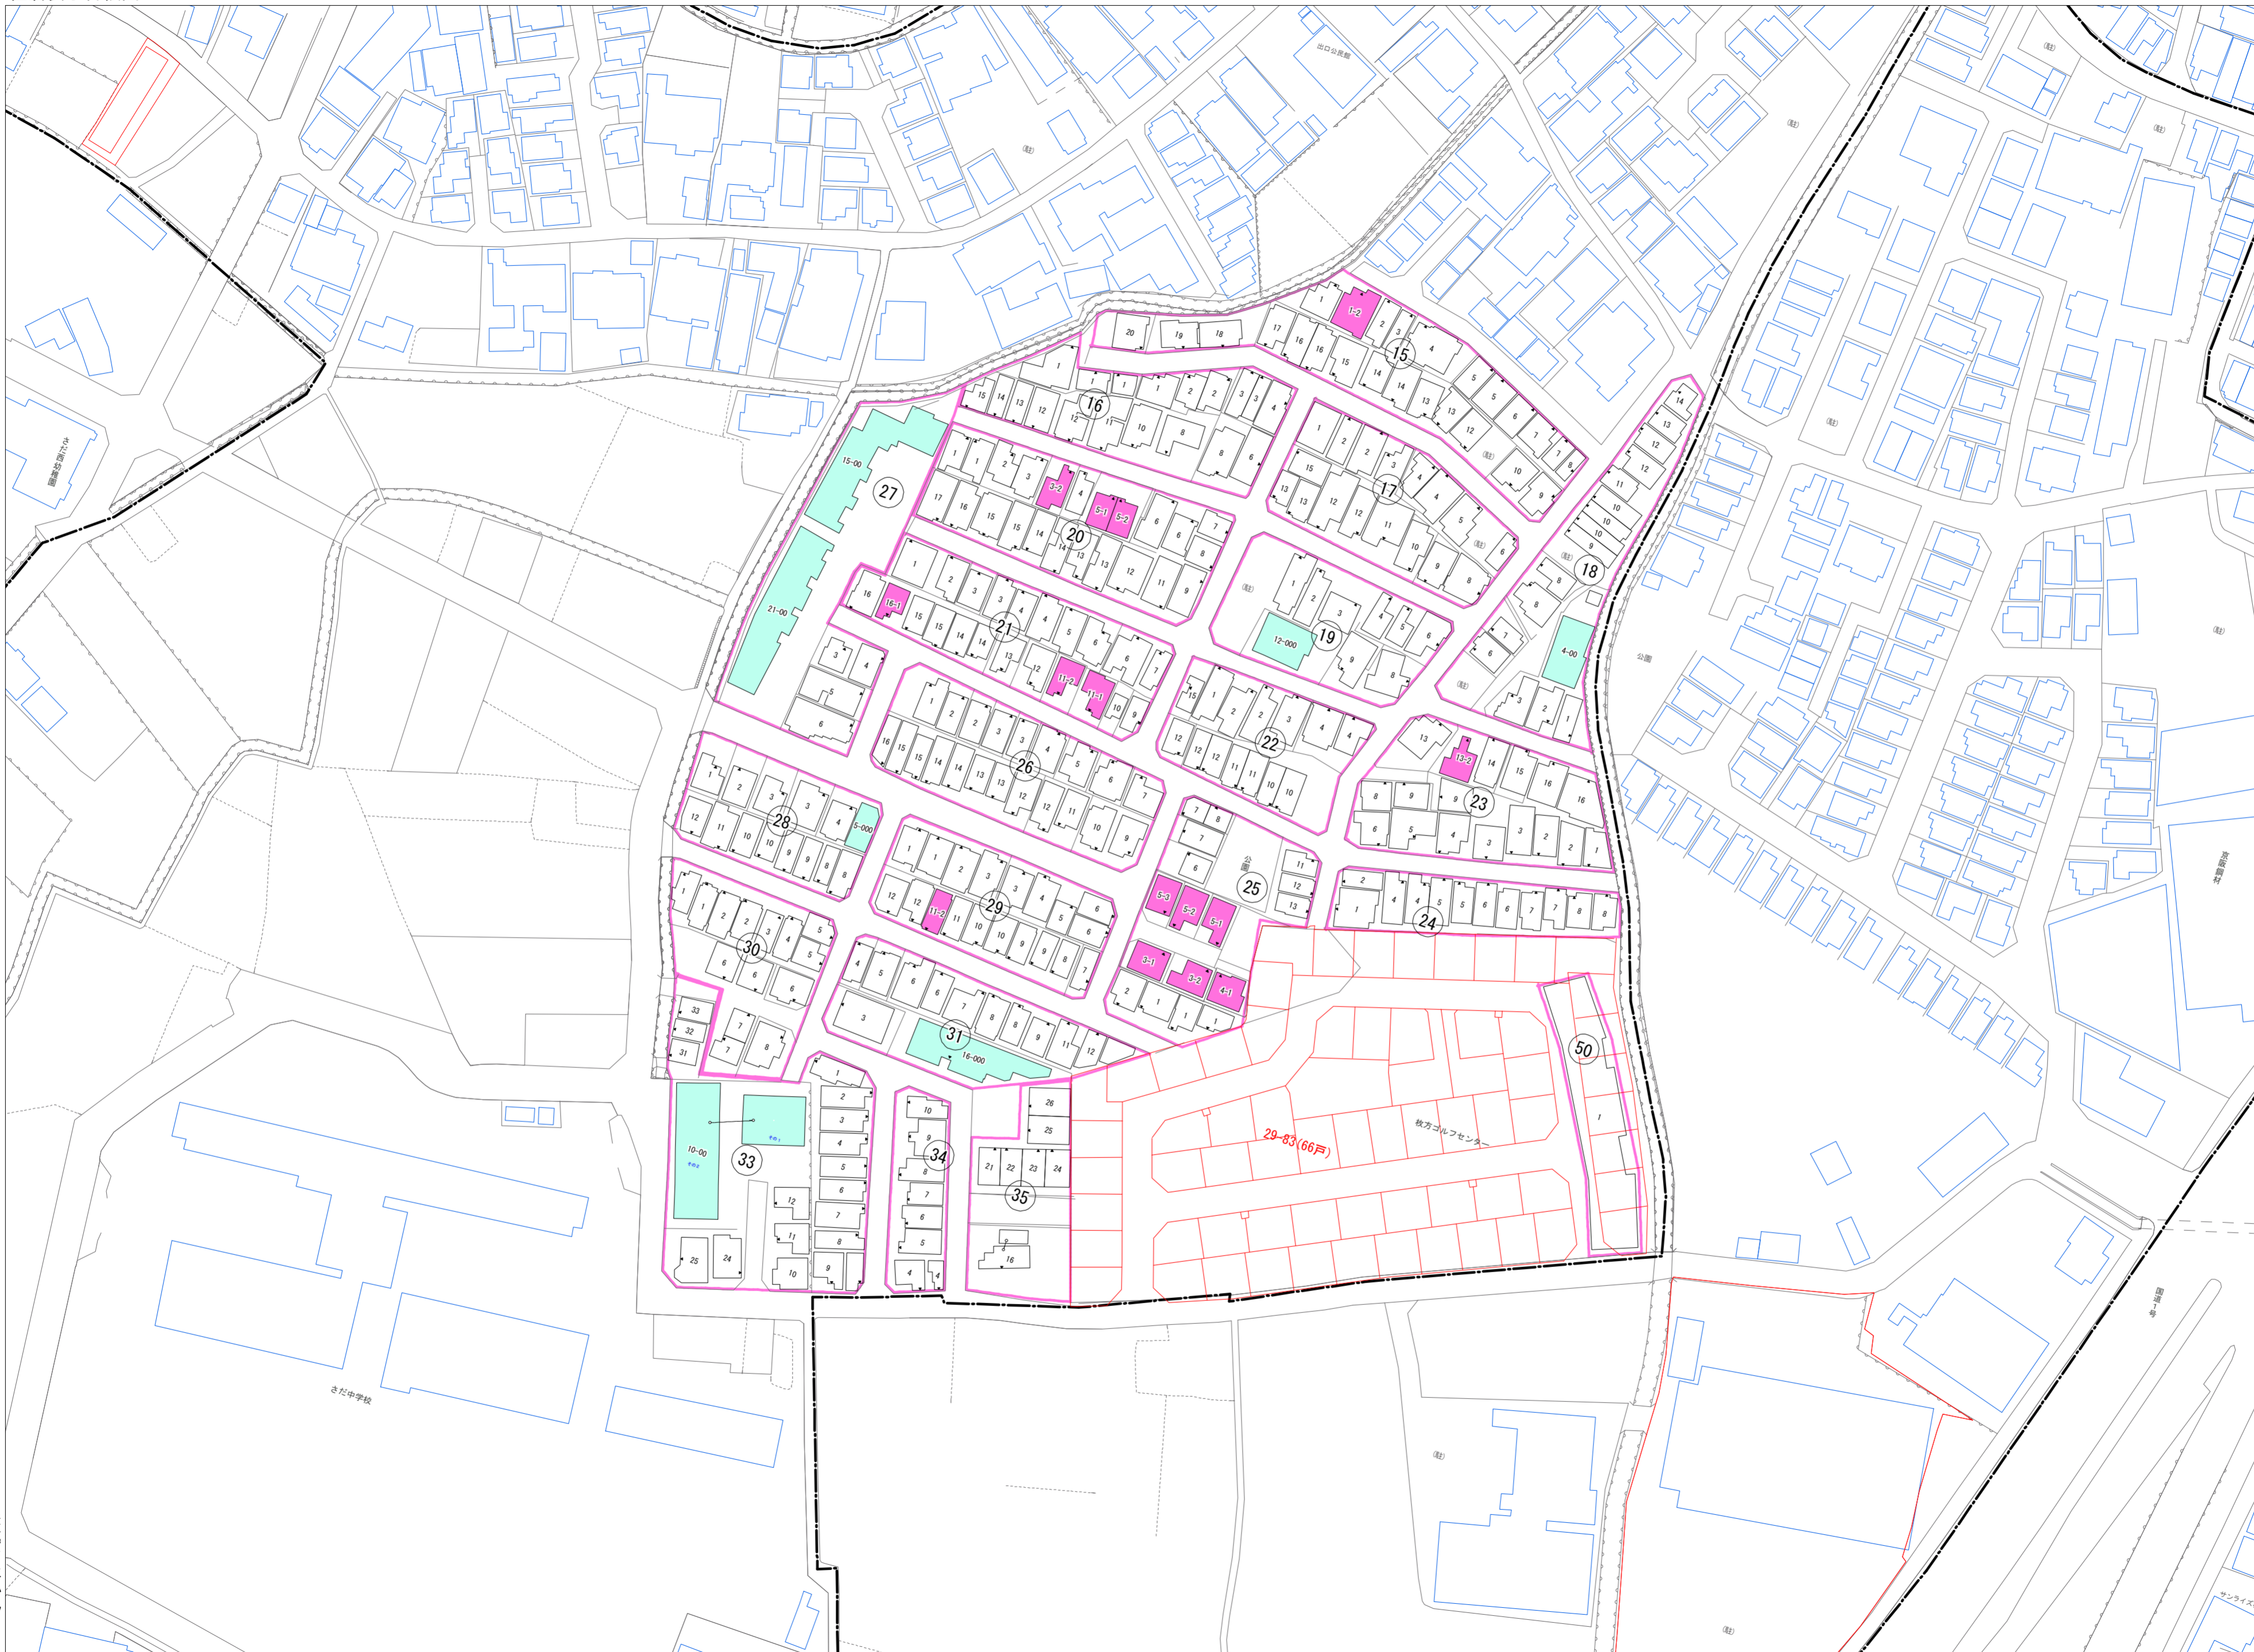

出口五丁目(その2)

令和七年三月印刷

出口五丁目概見図

凡 例	
	町 界
	1 家屋及び家屋出入口 住居番号
	5-1 家屋(母棟付付き) 出入口、住居番号
	集合住宅
	街区(単独)
	街区(築地有り)
	街区番号
	同 番 記 号
	閉 苑 区 画

株式会社かんこう

枚方市

1:1000