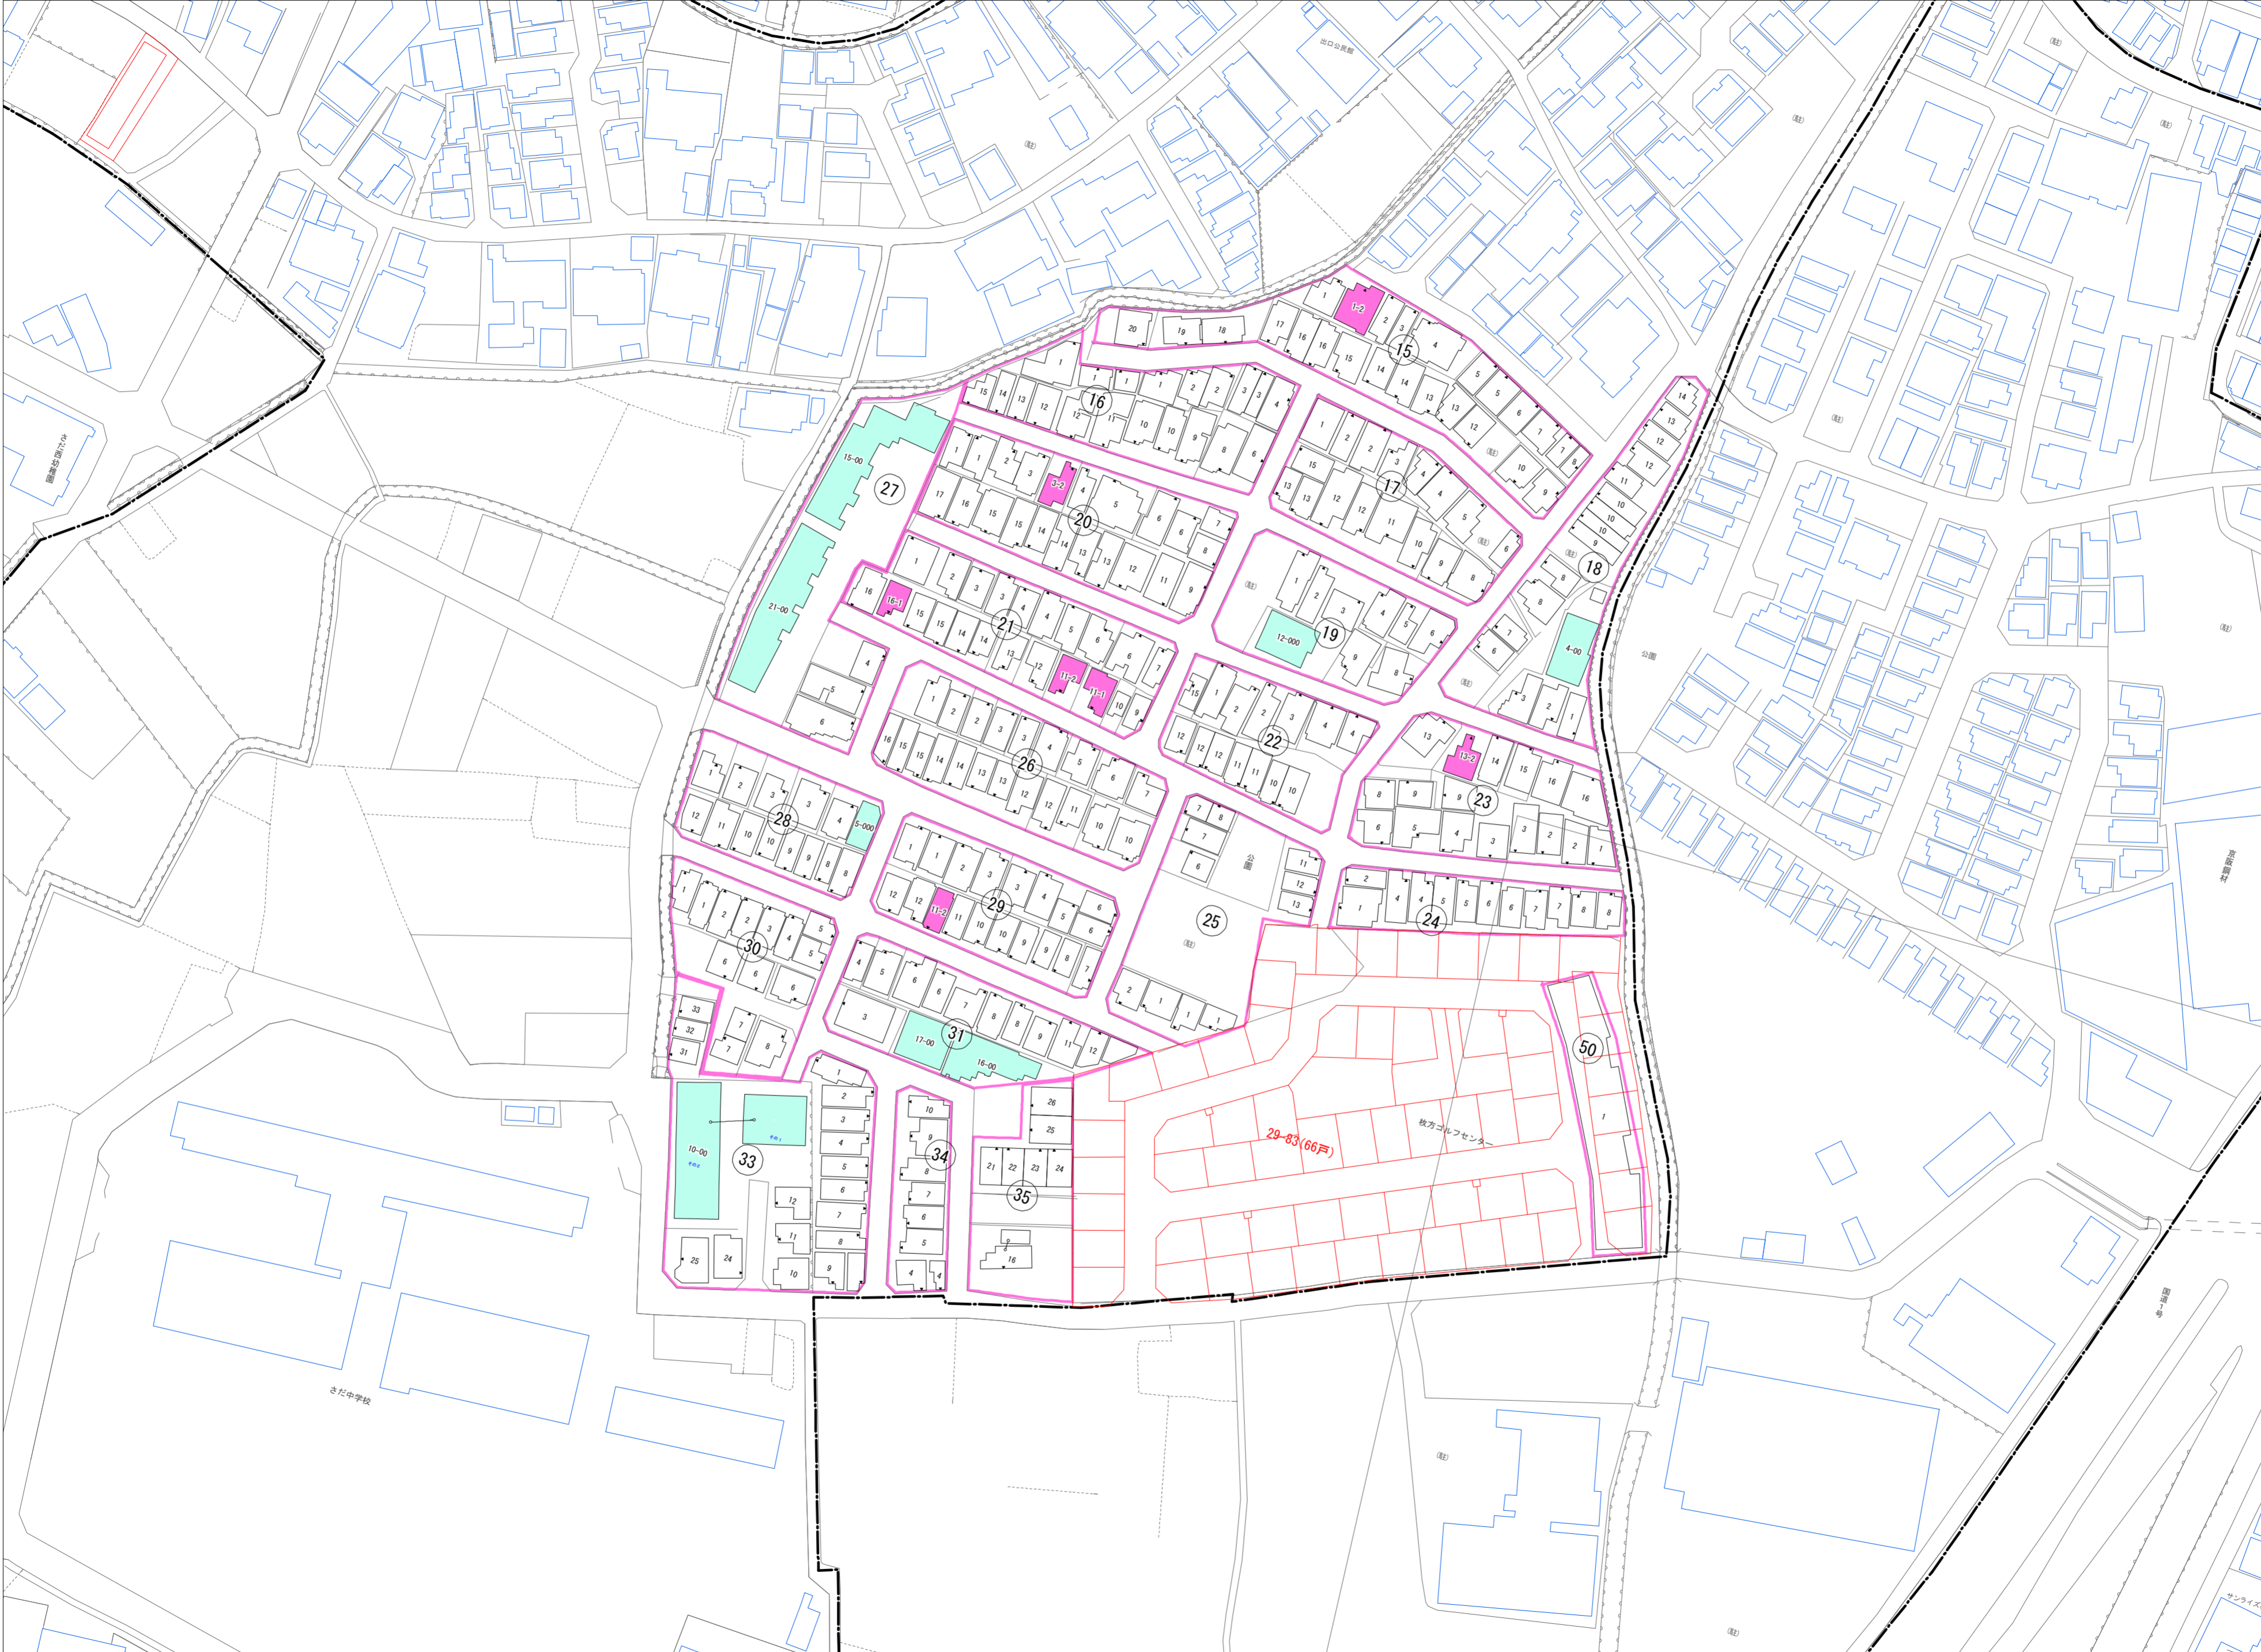

出口五丁目(その2)

出口五丁目  
概見図

凡 例	
	町 界
	1 家屋及び家屋出入口 住居番号
	5-1 家屋(母体番号付き) 出入口、住居番号
	集合住宅
	街区(単独)
	街区(築地有り)
	街区番号
	同 番 記 号
	閉 境 区 画

令和五年三月印刷

株式会社かんこう

枚方市

1:1000