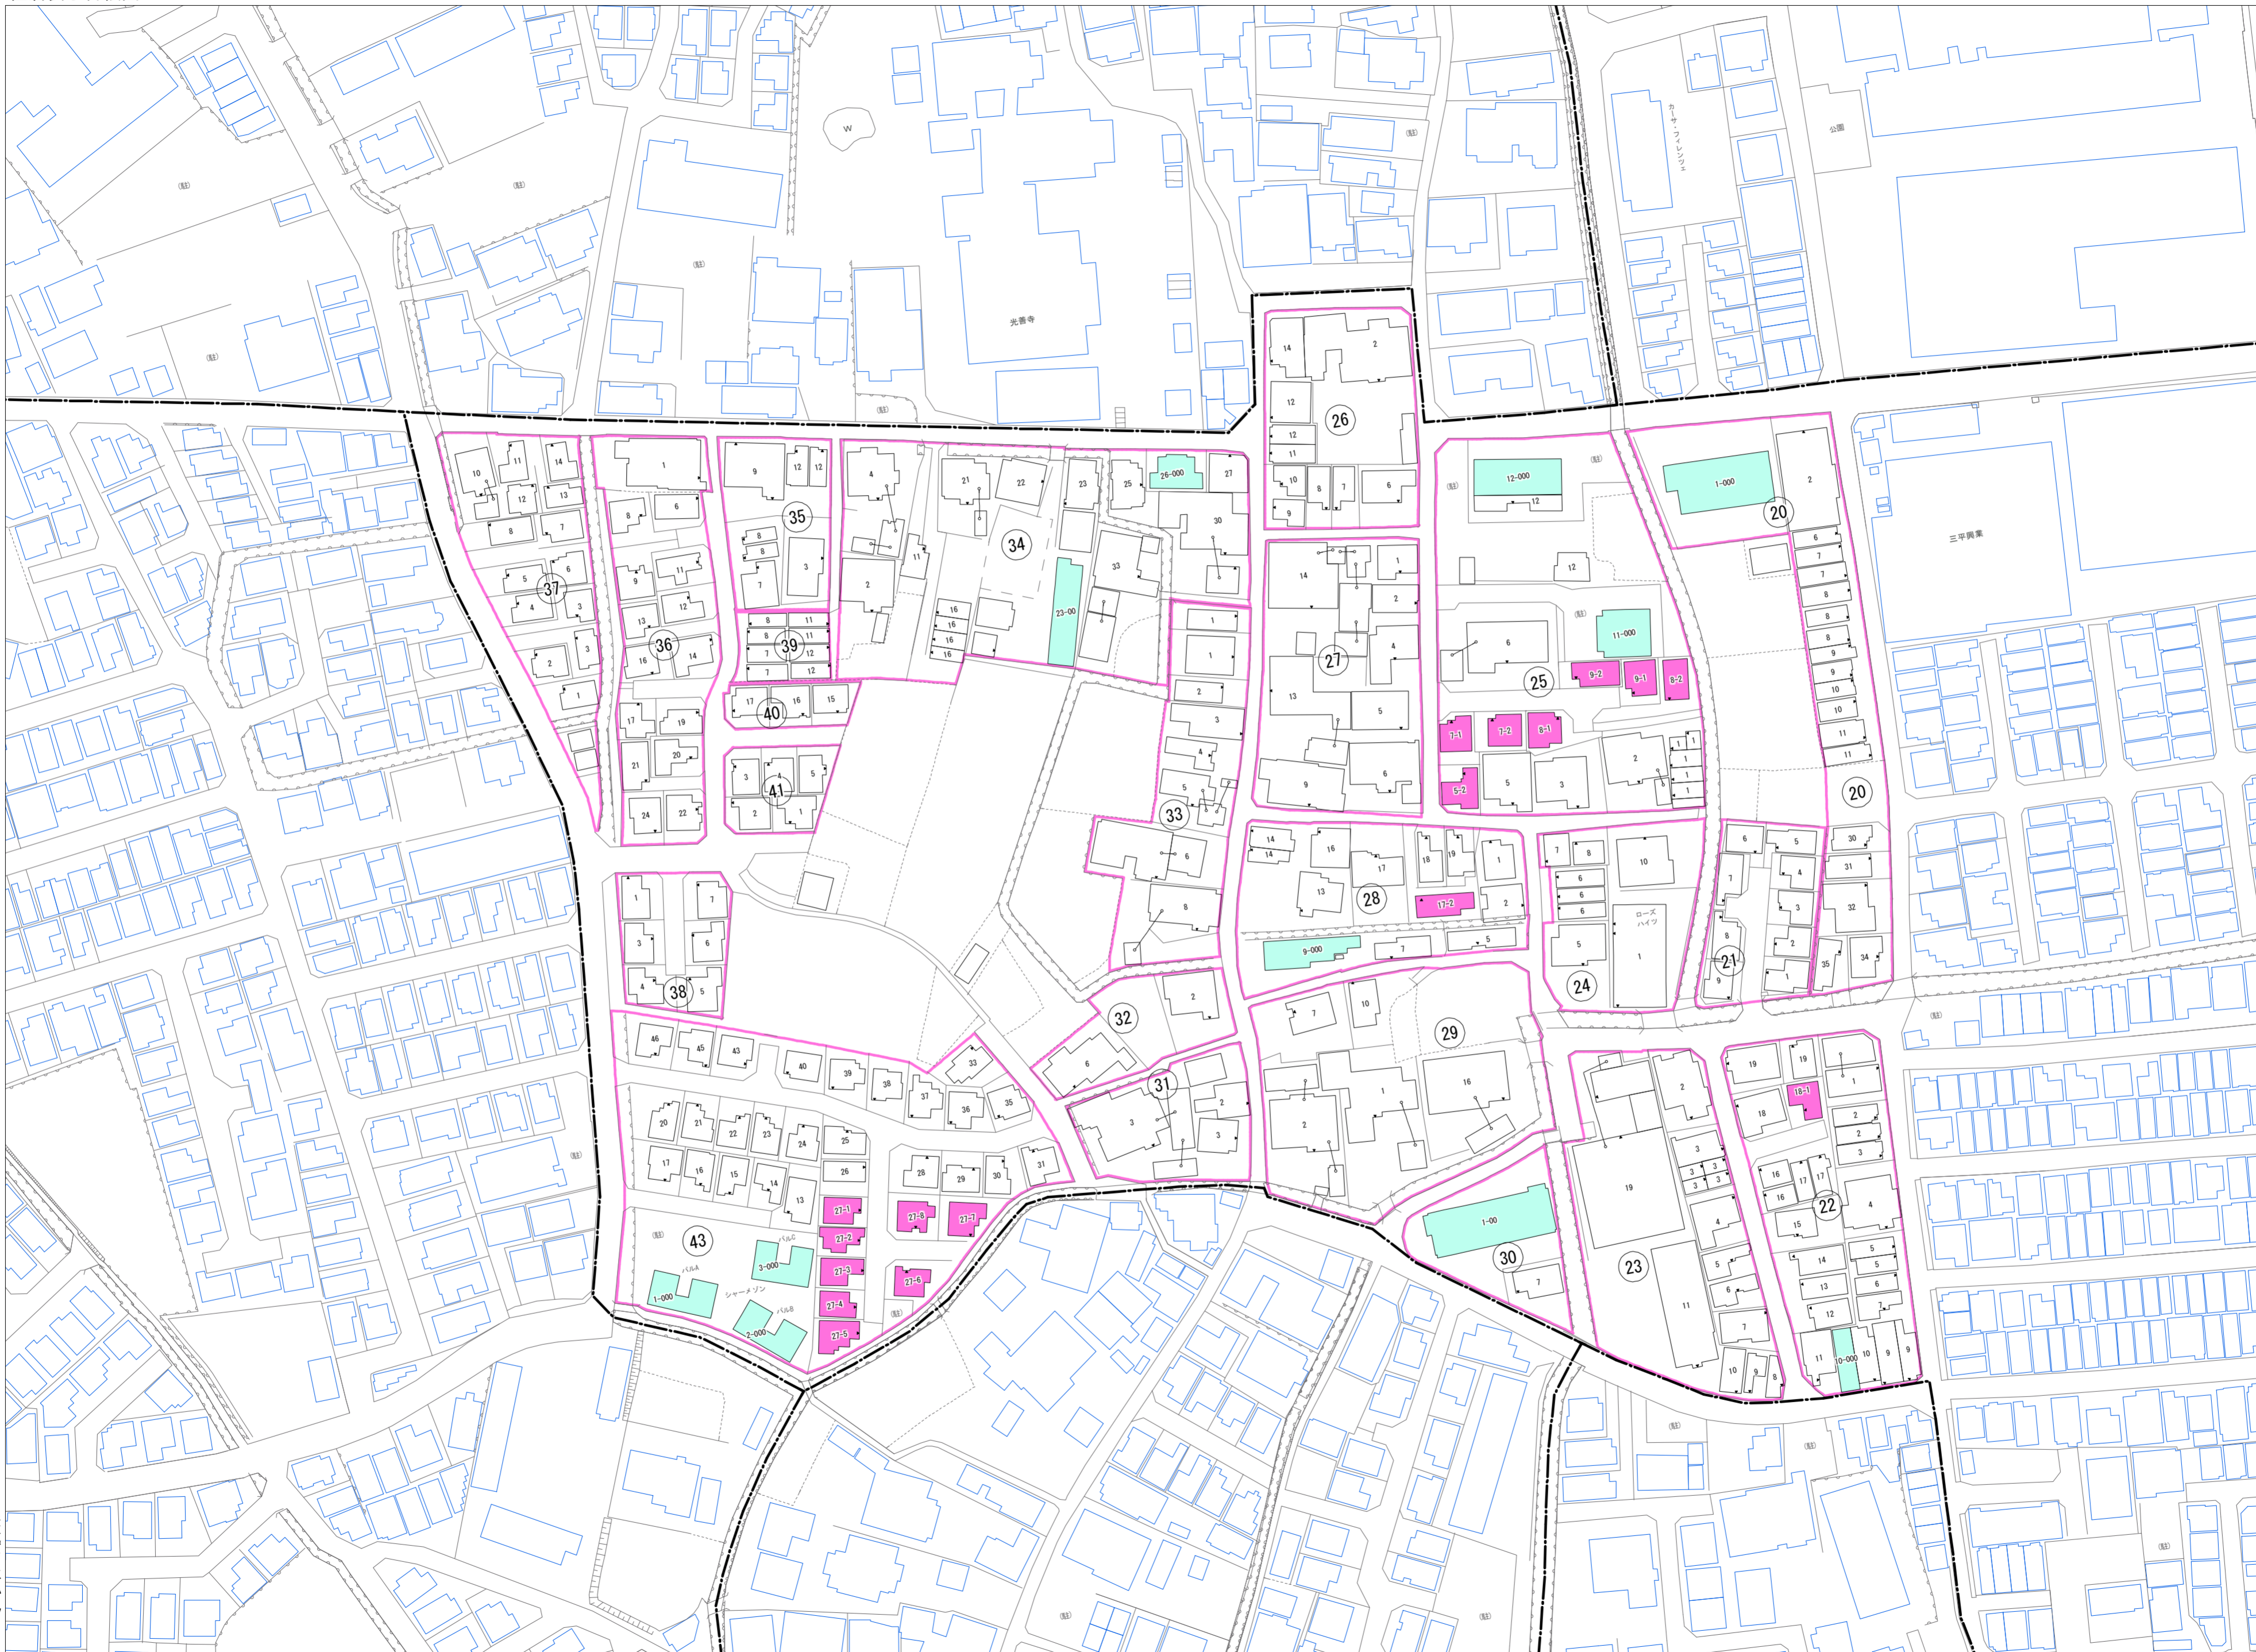

令和七年三月印刷

出口三丁目 概見図

凡 例	
	町 界
	1 家屋及び家屋出入口 住居番号
	5-1 家屋(母体番号付き) 出入口、住居番号
	集合住宅
	街区(単独)
	街区(築地有り)
	街区番号
	同 番 記 号
	閉 路 区 画

株式会社かんこう

枚方市

1:1000