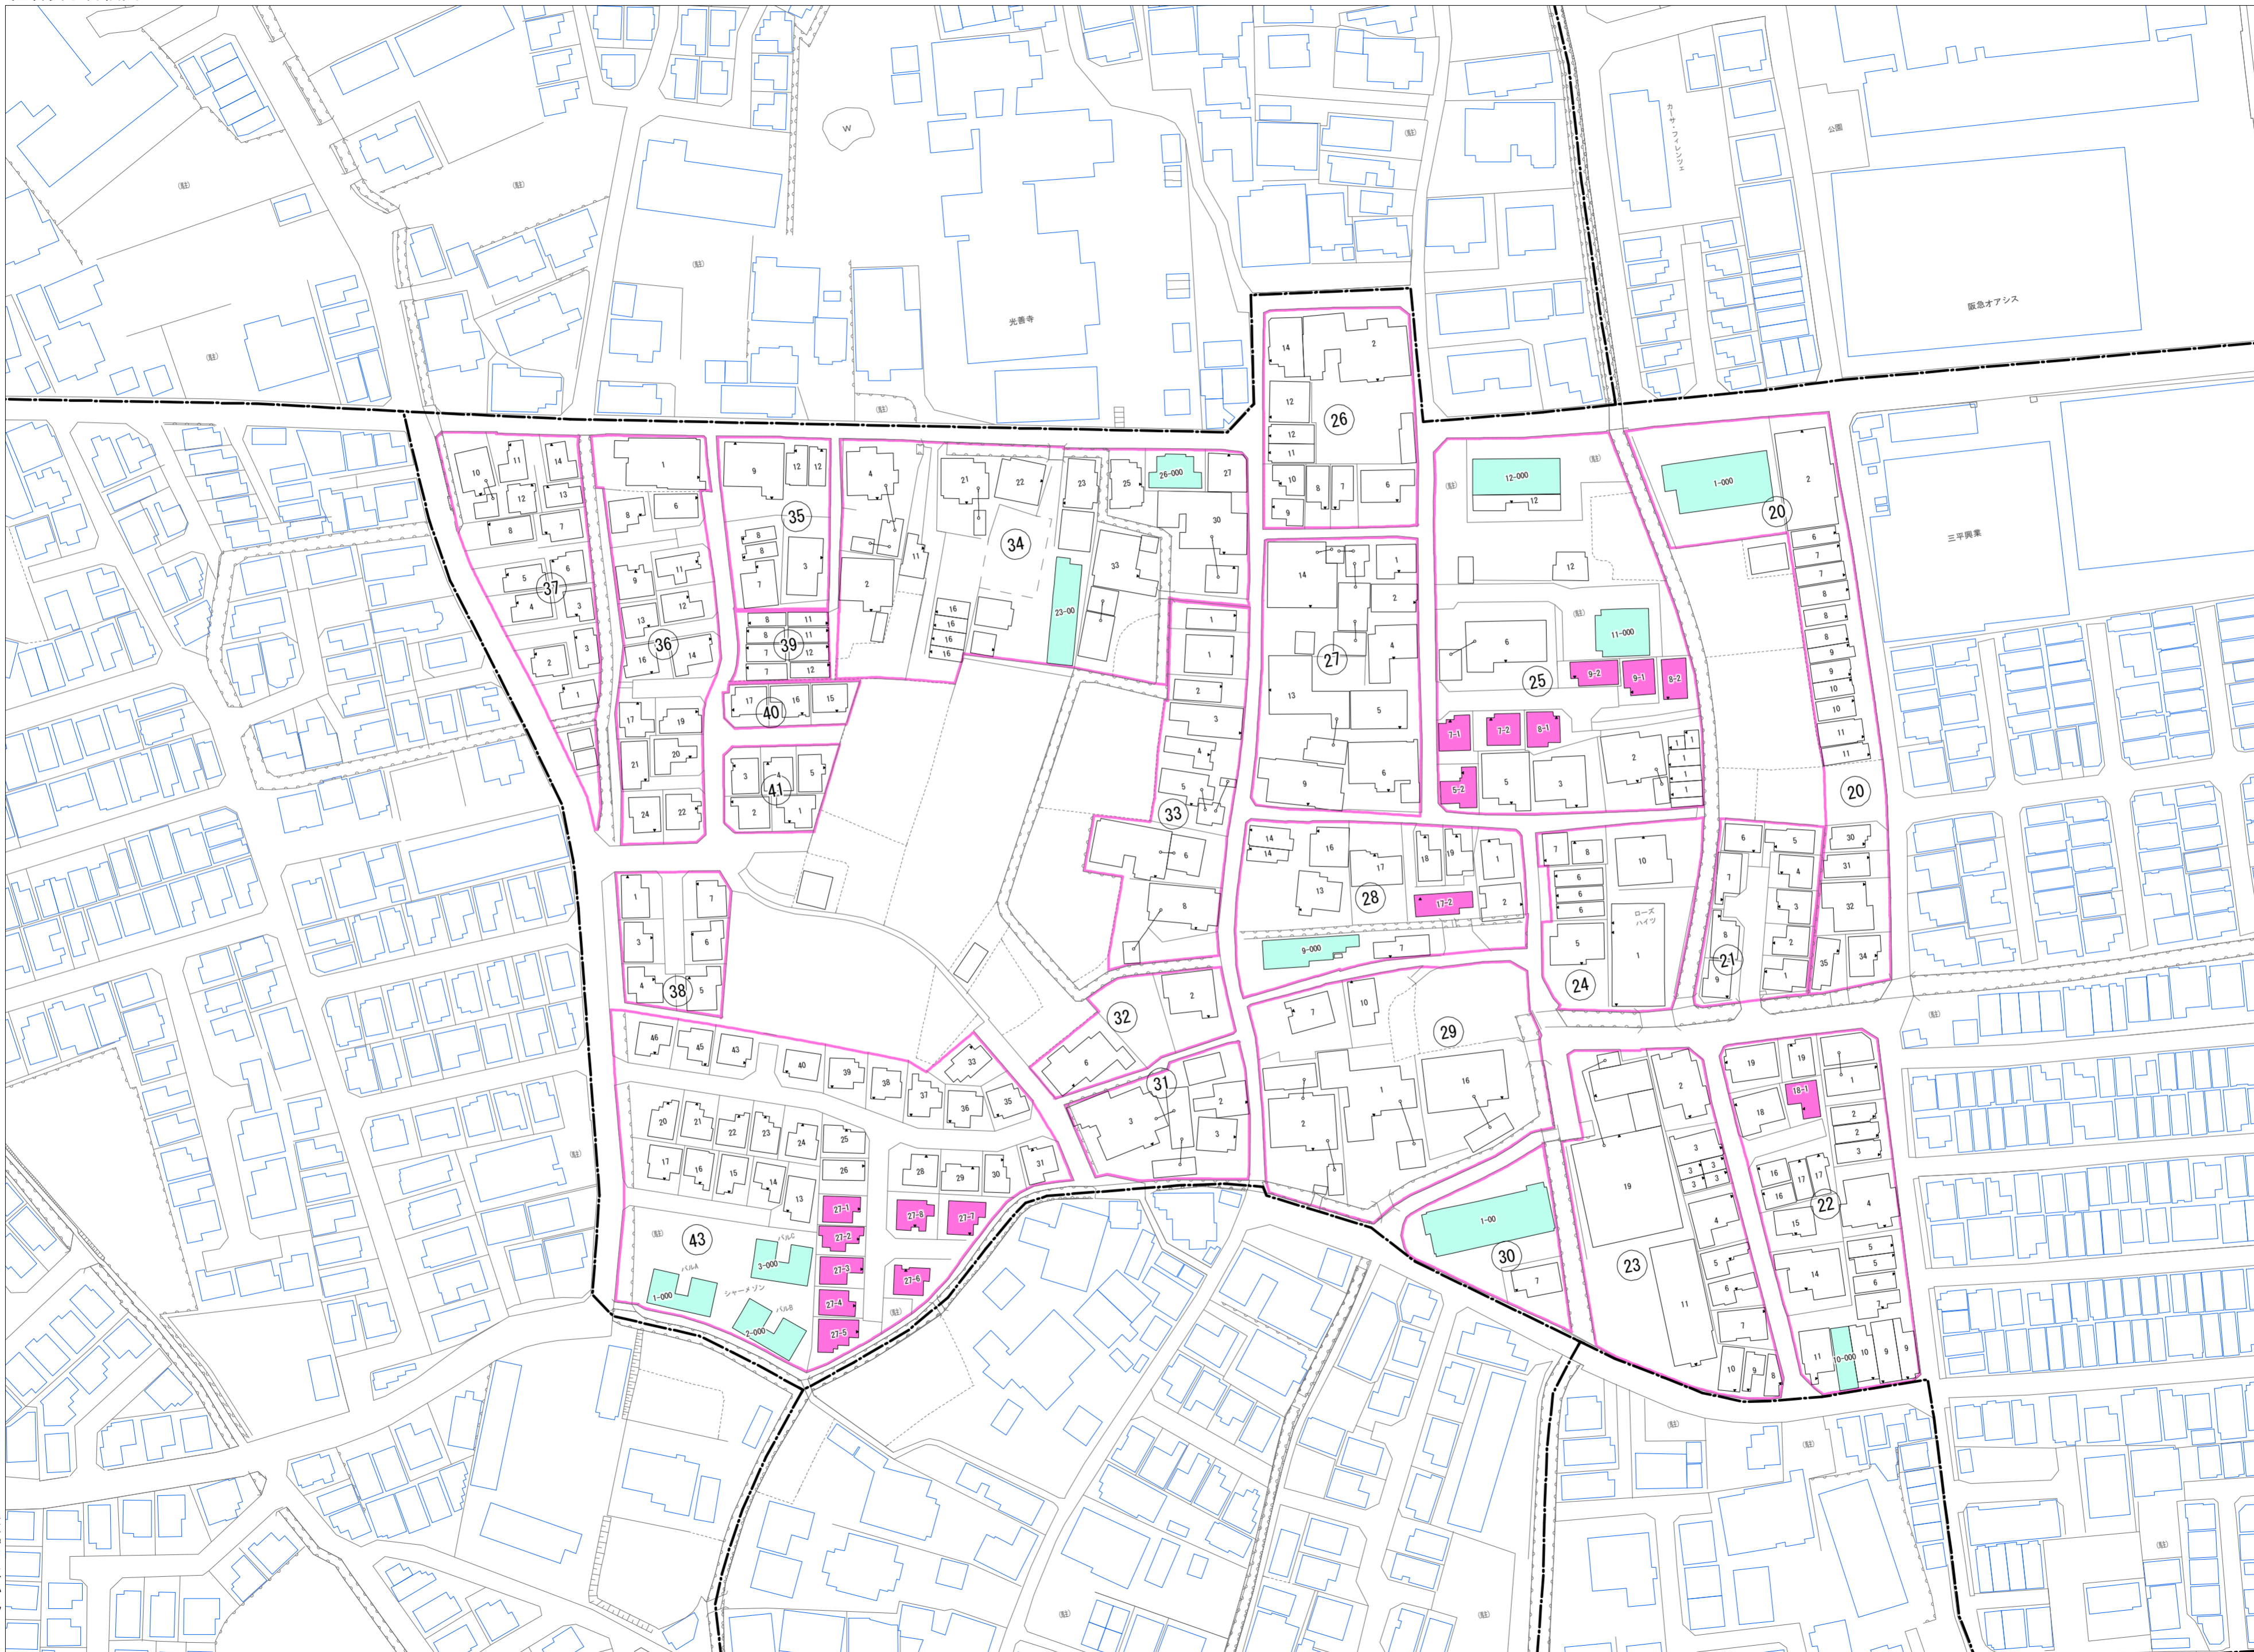

出口三丁目(その2)

令和五年三月印刷

出口三丁目概見図

凡 例	
	町 界
	1 家屋及び家屋出入口 住居番号
	5-1 家屋(母体番号付き) 出入口、住居番号
	集合住宅
	街区(単独)
	街区(築地有り)
	街区番号
	同 番 記 号
	閉 苑 区 画

株式会社かんこう

枚方市

1:1000

0 10 20 30 40 50 60 70 80 90 100 (m)