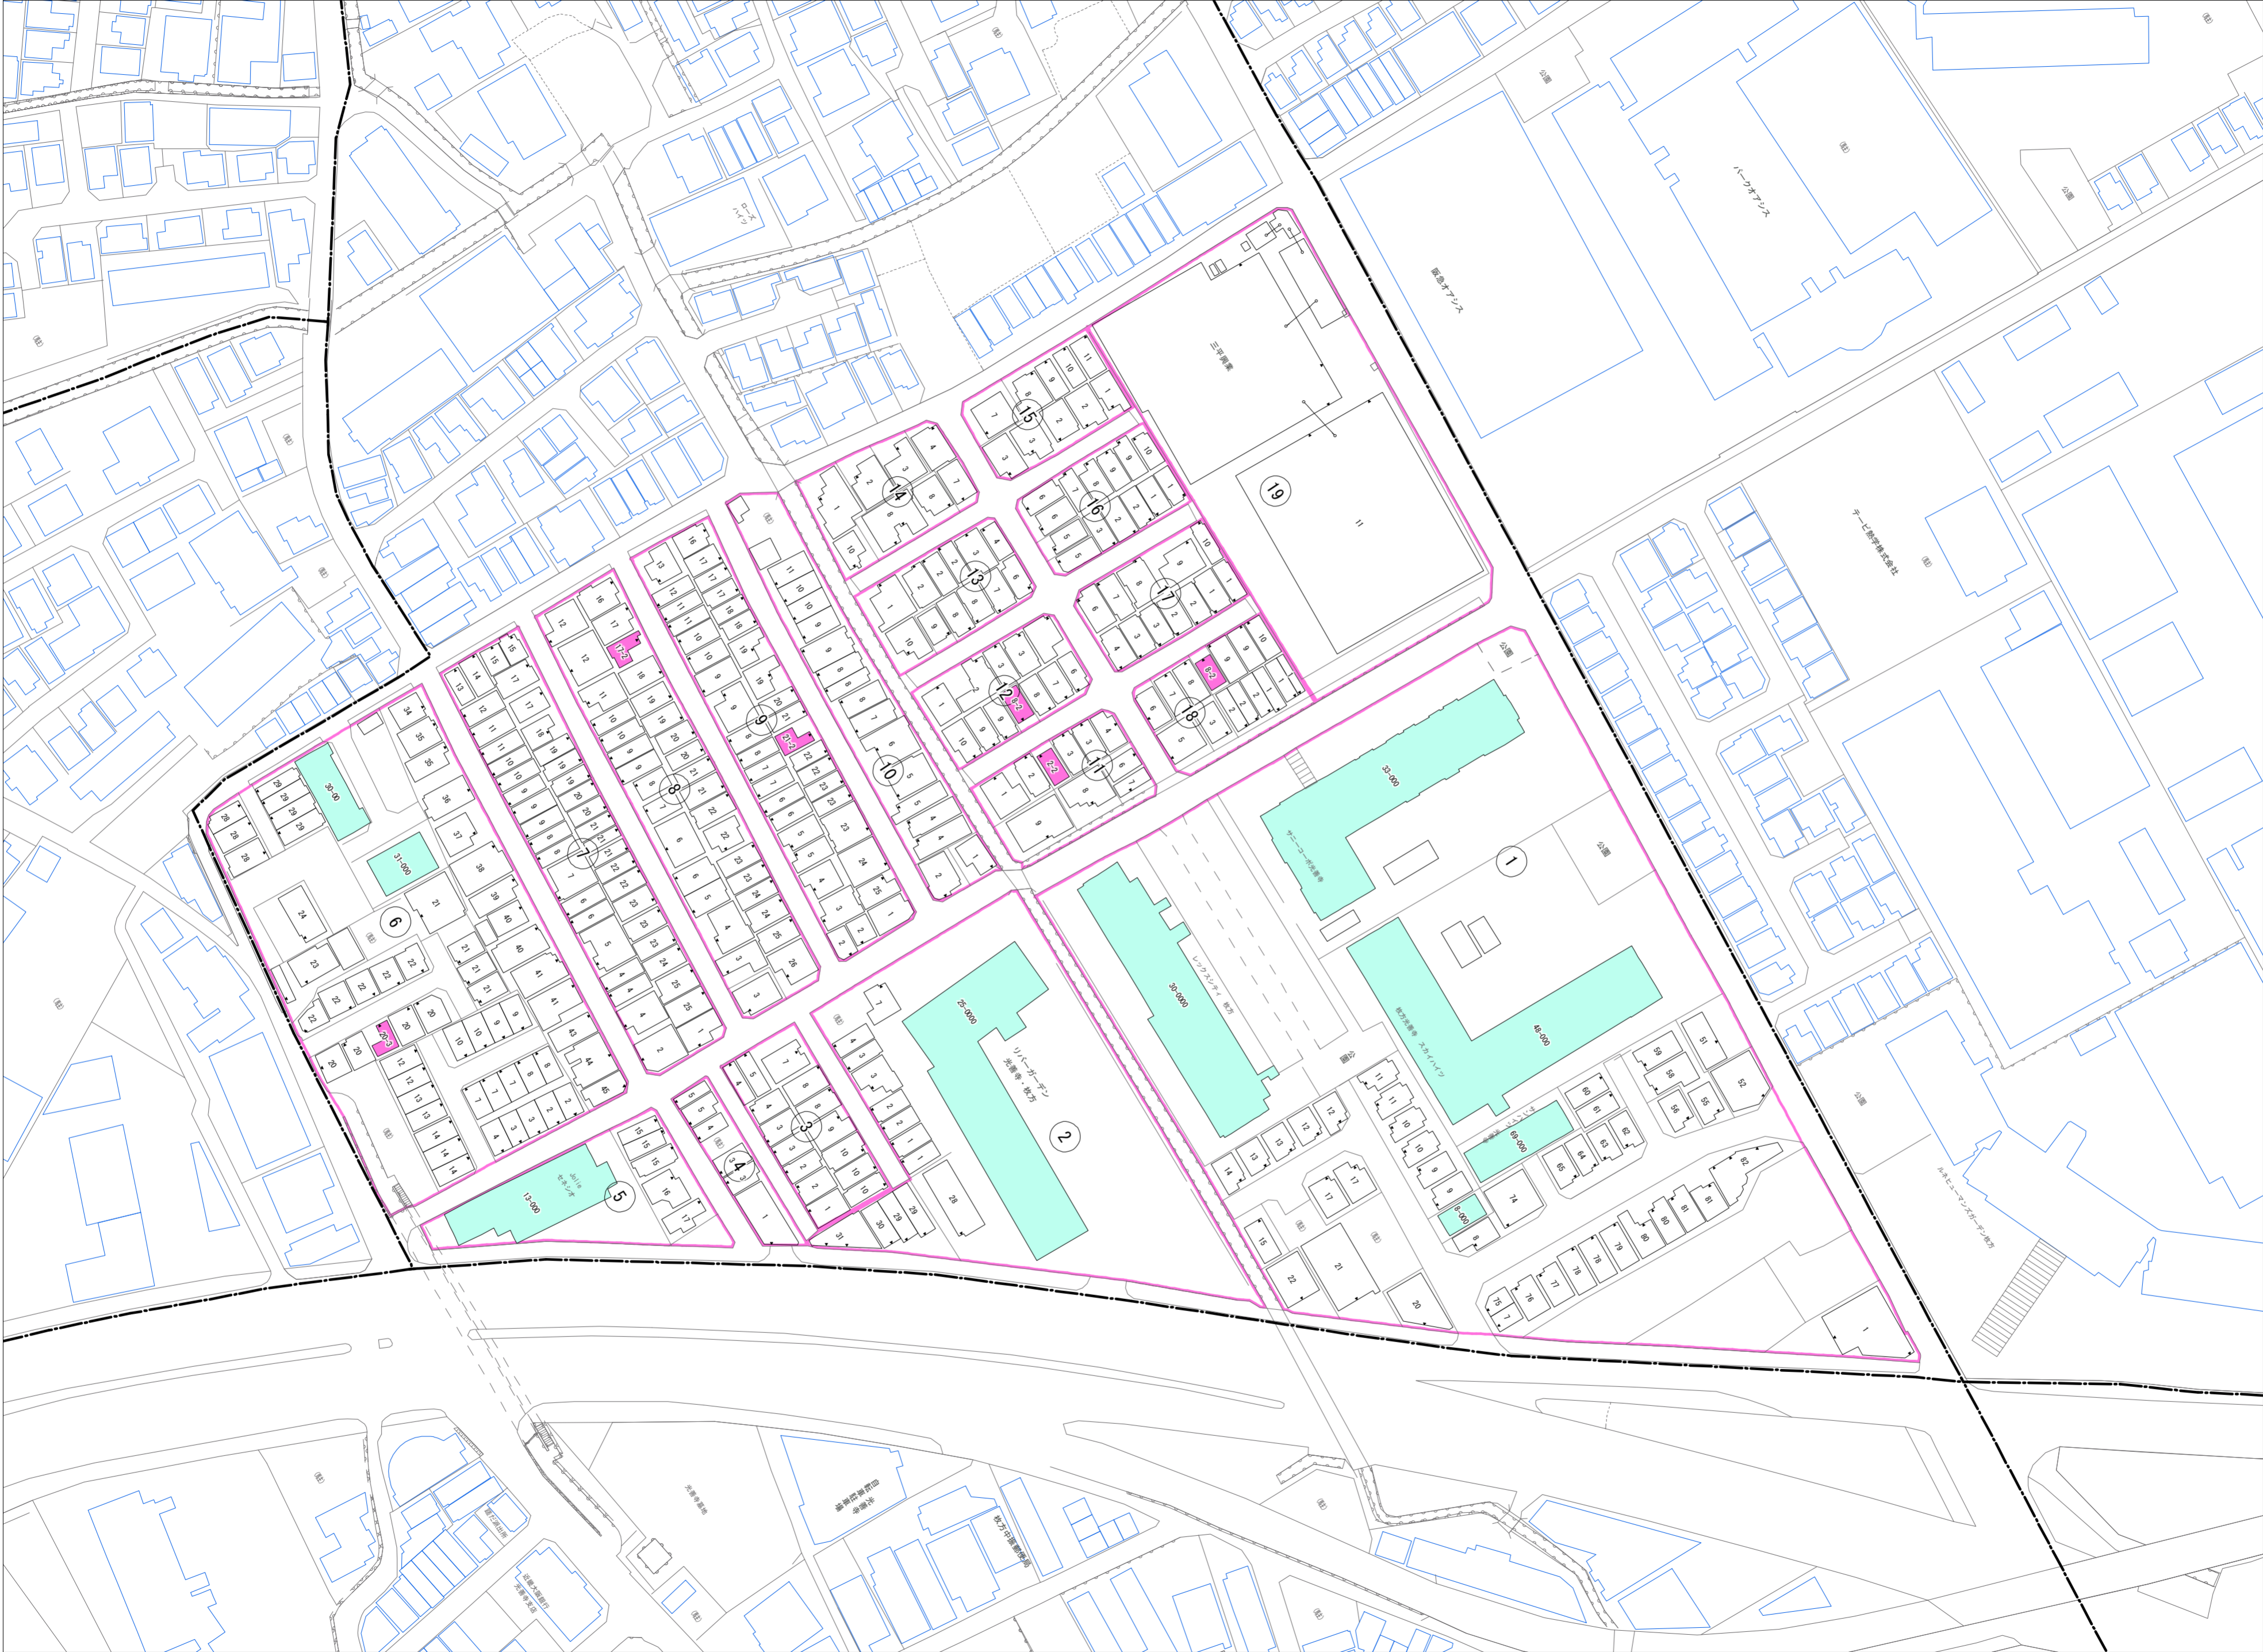

令和五年三月印刷

出口三丁目
概見図

凡 例	
	町 界
	家屋及び家屋出入口 住居番号
	家屋(母体管付き) 出入口、住居番号
	集合住宅
	街区(単独)
	街区(敷地有り)
	街区番号
	同管記号
	閉路区画

株式会社かんこう

枚方市

1:1000