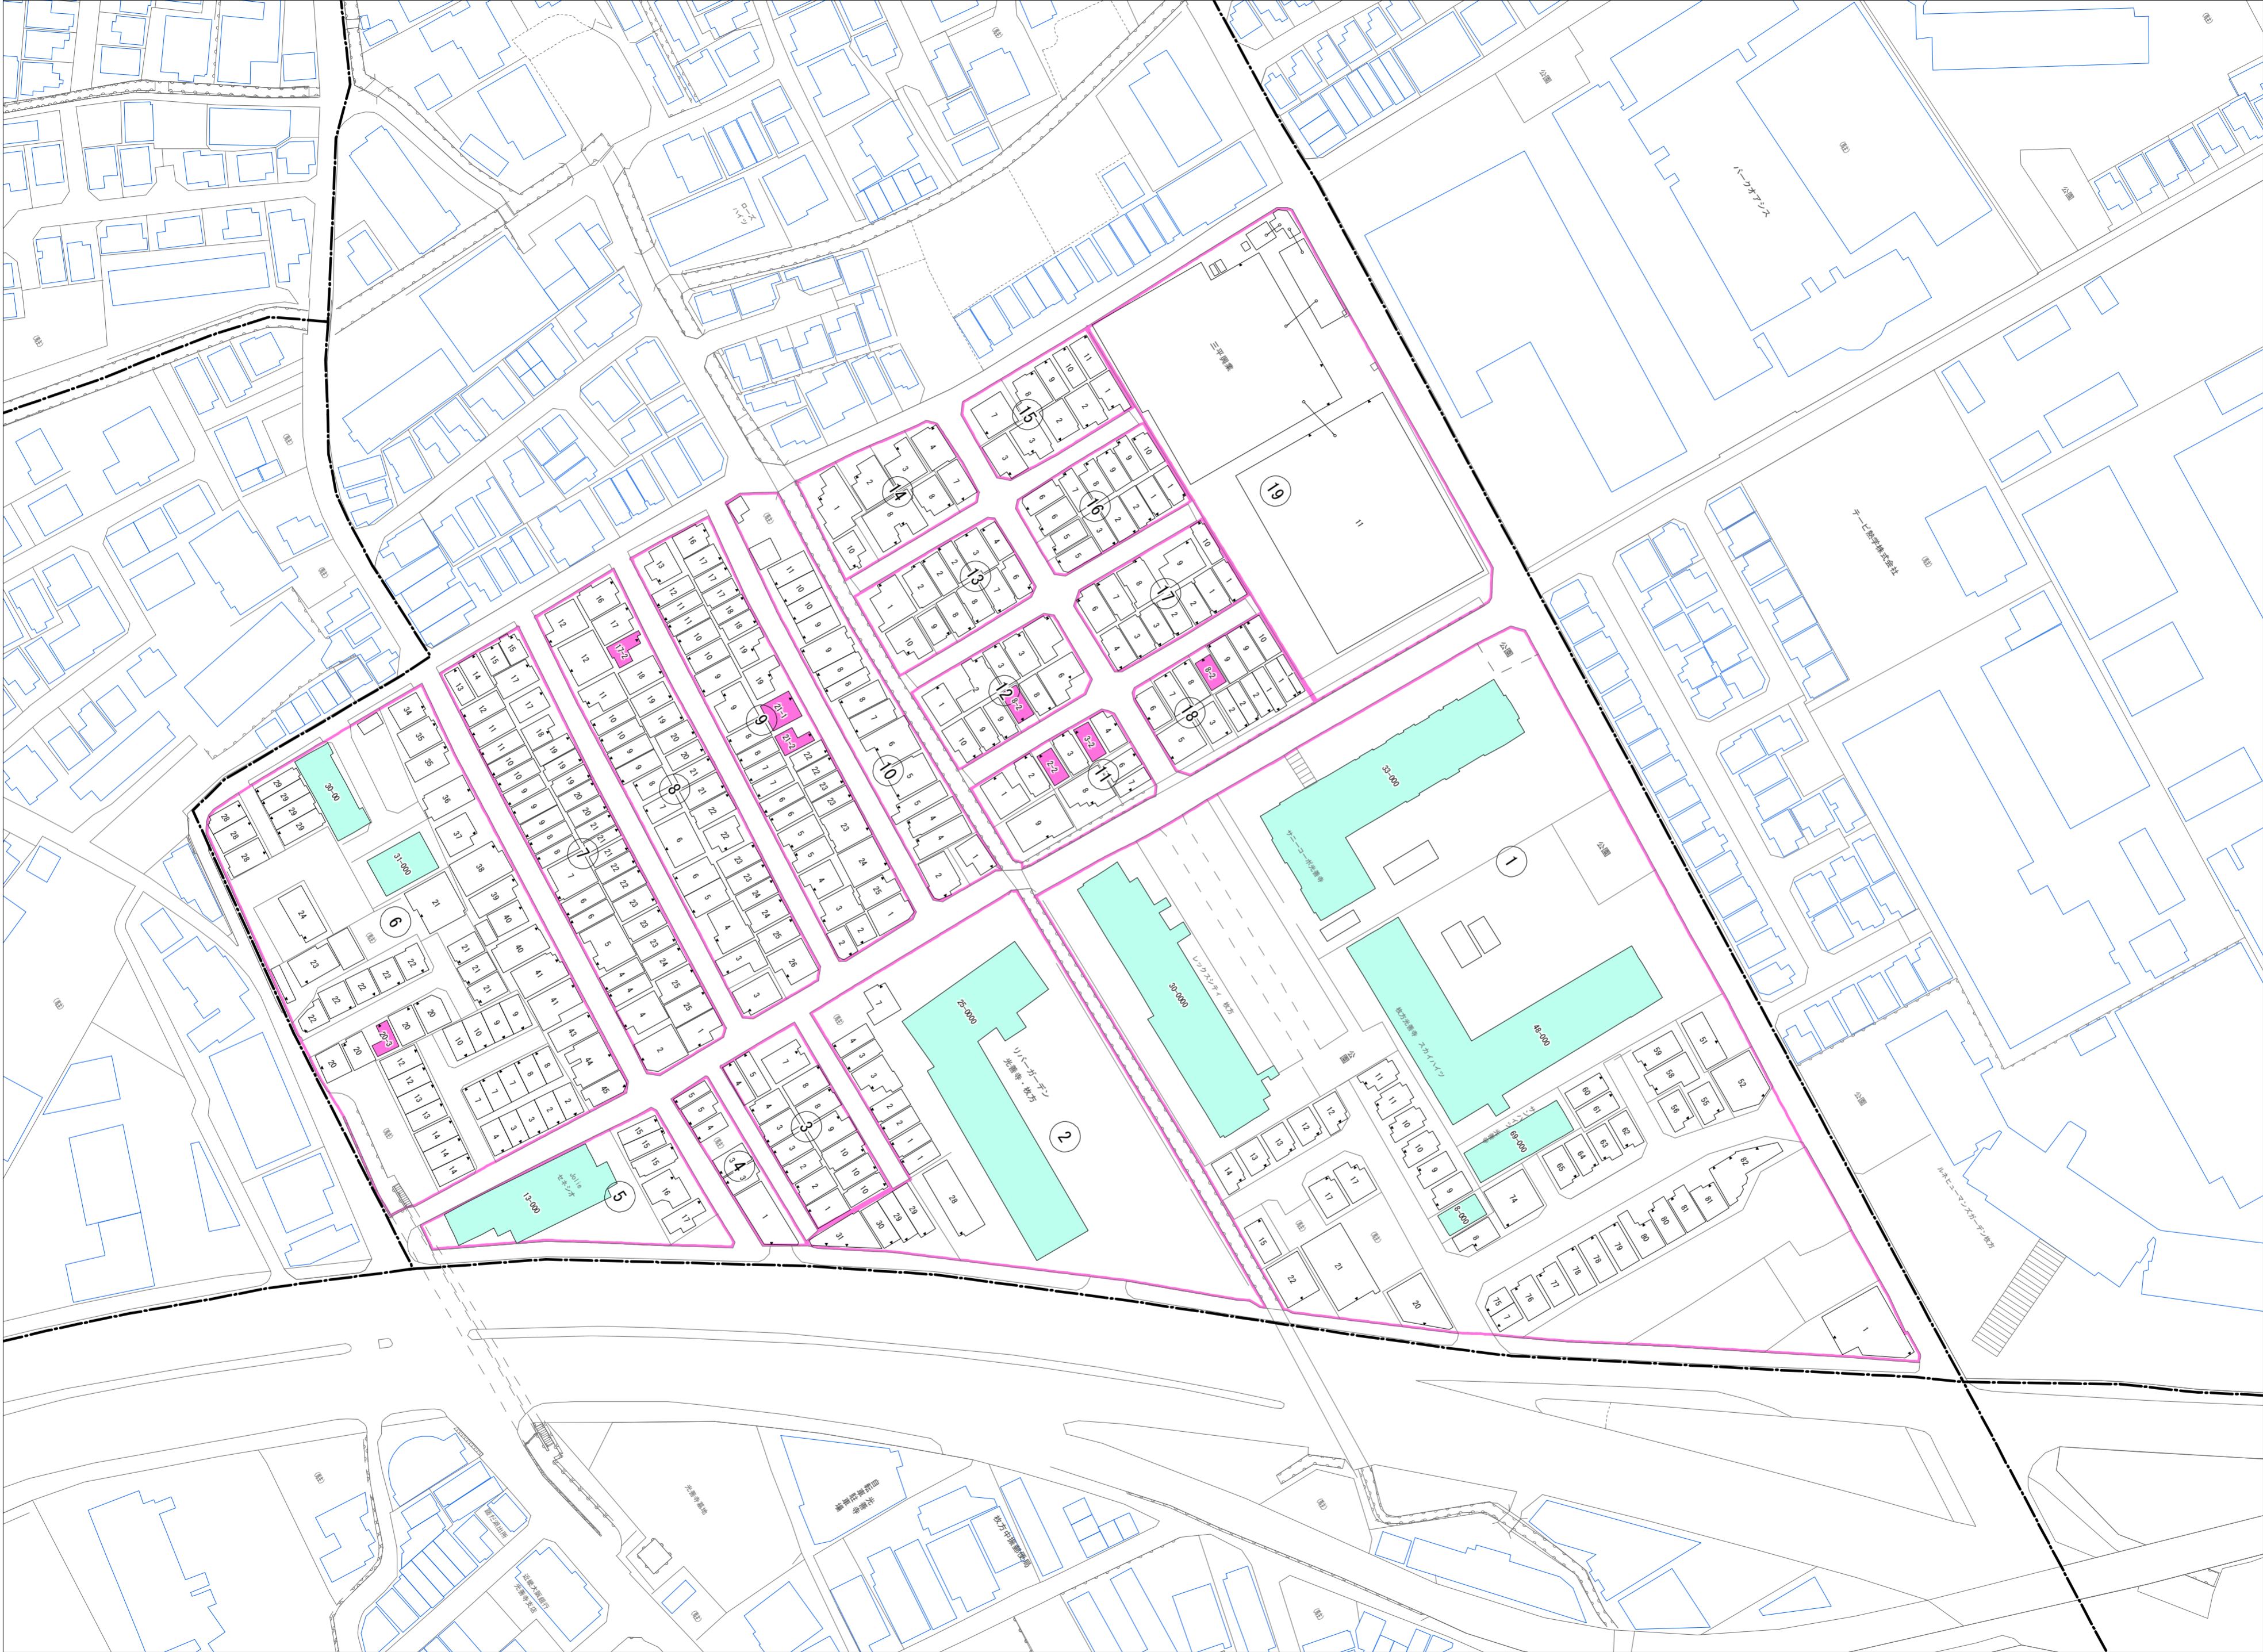

令和七年三月印刷

出口三丁目  
概見図

凡 例	
	町 界
	1 家屋及び家屋出入口 住居番号
	5-1 家屋(母体番号付き) 出入口、住居番号
	集合住宅
	街区(単独)
	街区(敷地有り)
	街区番号
	同 番 記 号
	閉 境 区 画

株式会社かんこう

枚方市

1:1000