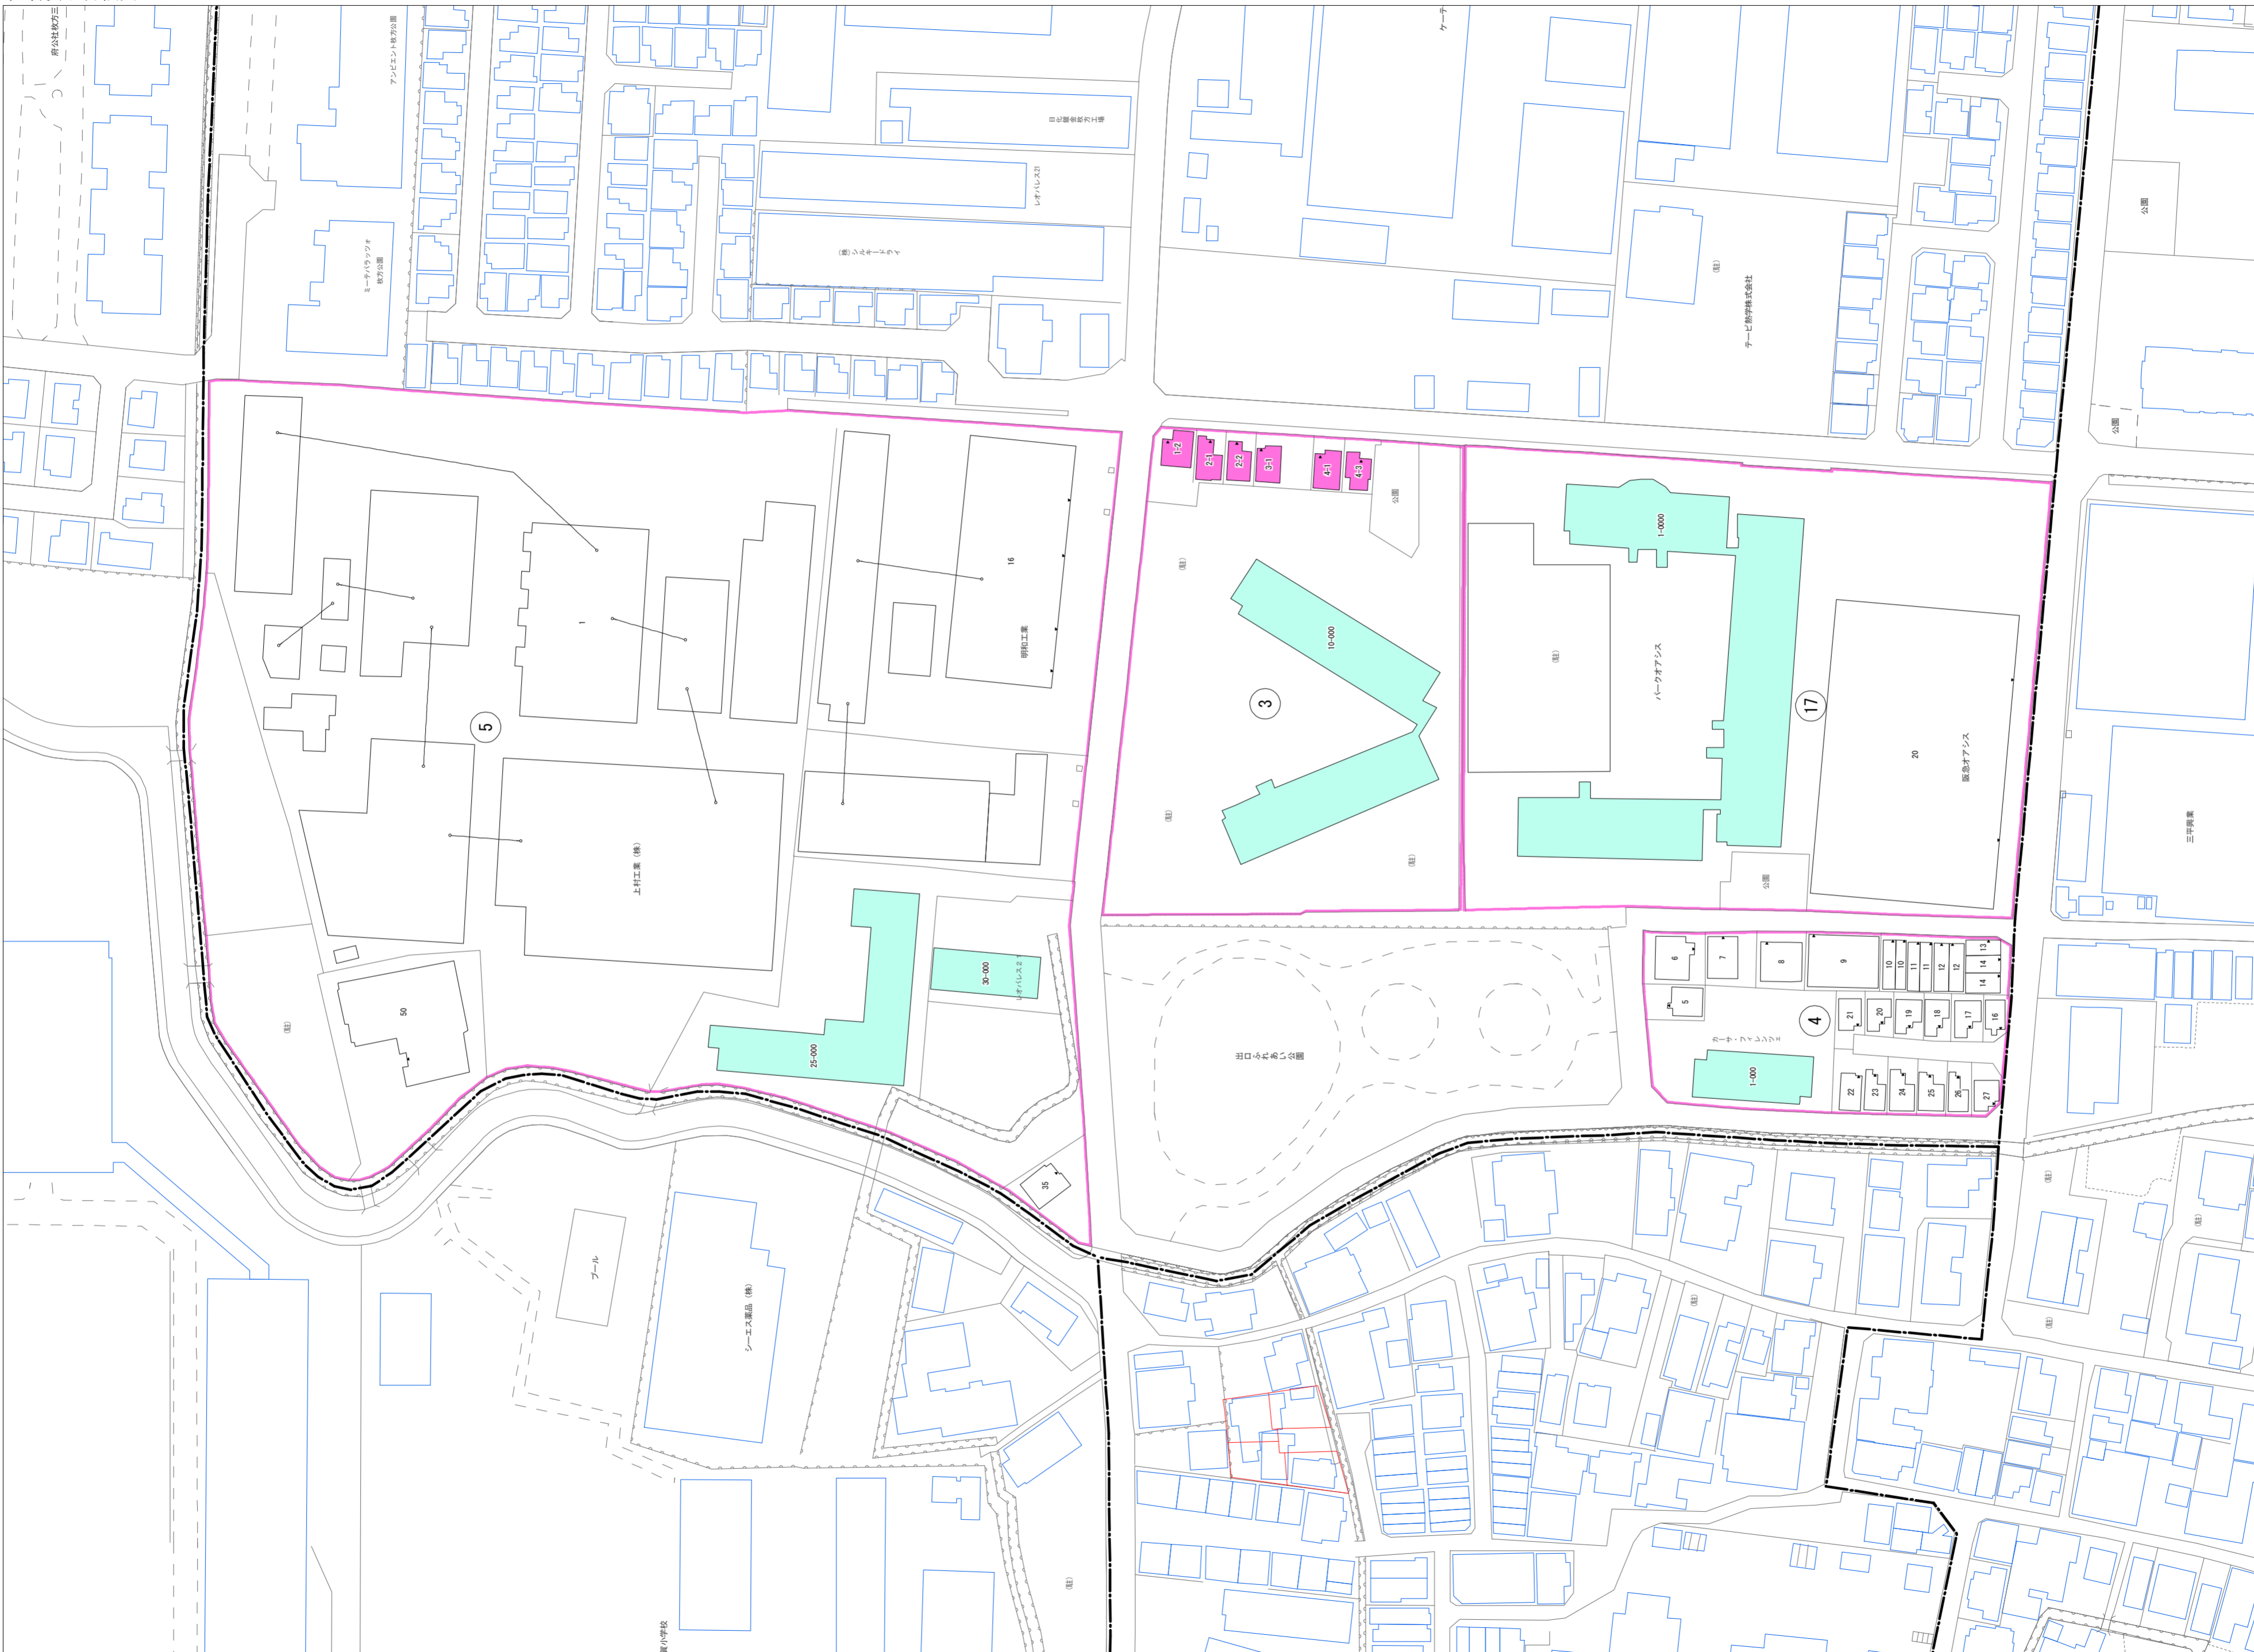

出口一丁目(その3)

令和五年三月印刷

株式会社かんこう

出口一丁目 概見図

凡 例	
▲	町 界
▲ 1	家屋及び家屋出入口 住居番号
▲ 5-1	家屋(専続管付き) 出入口、住居番号
■	集合住宅
□	街区(単独)
□	街区(築地有り)
⑧	街区番号
○	同管記号
—	閉路区画

1:1000

枚方市