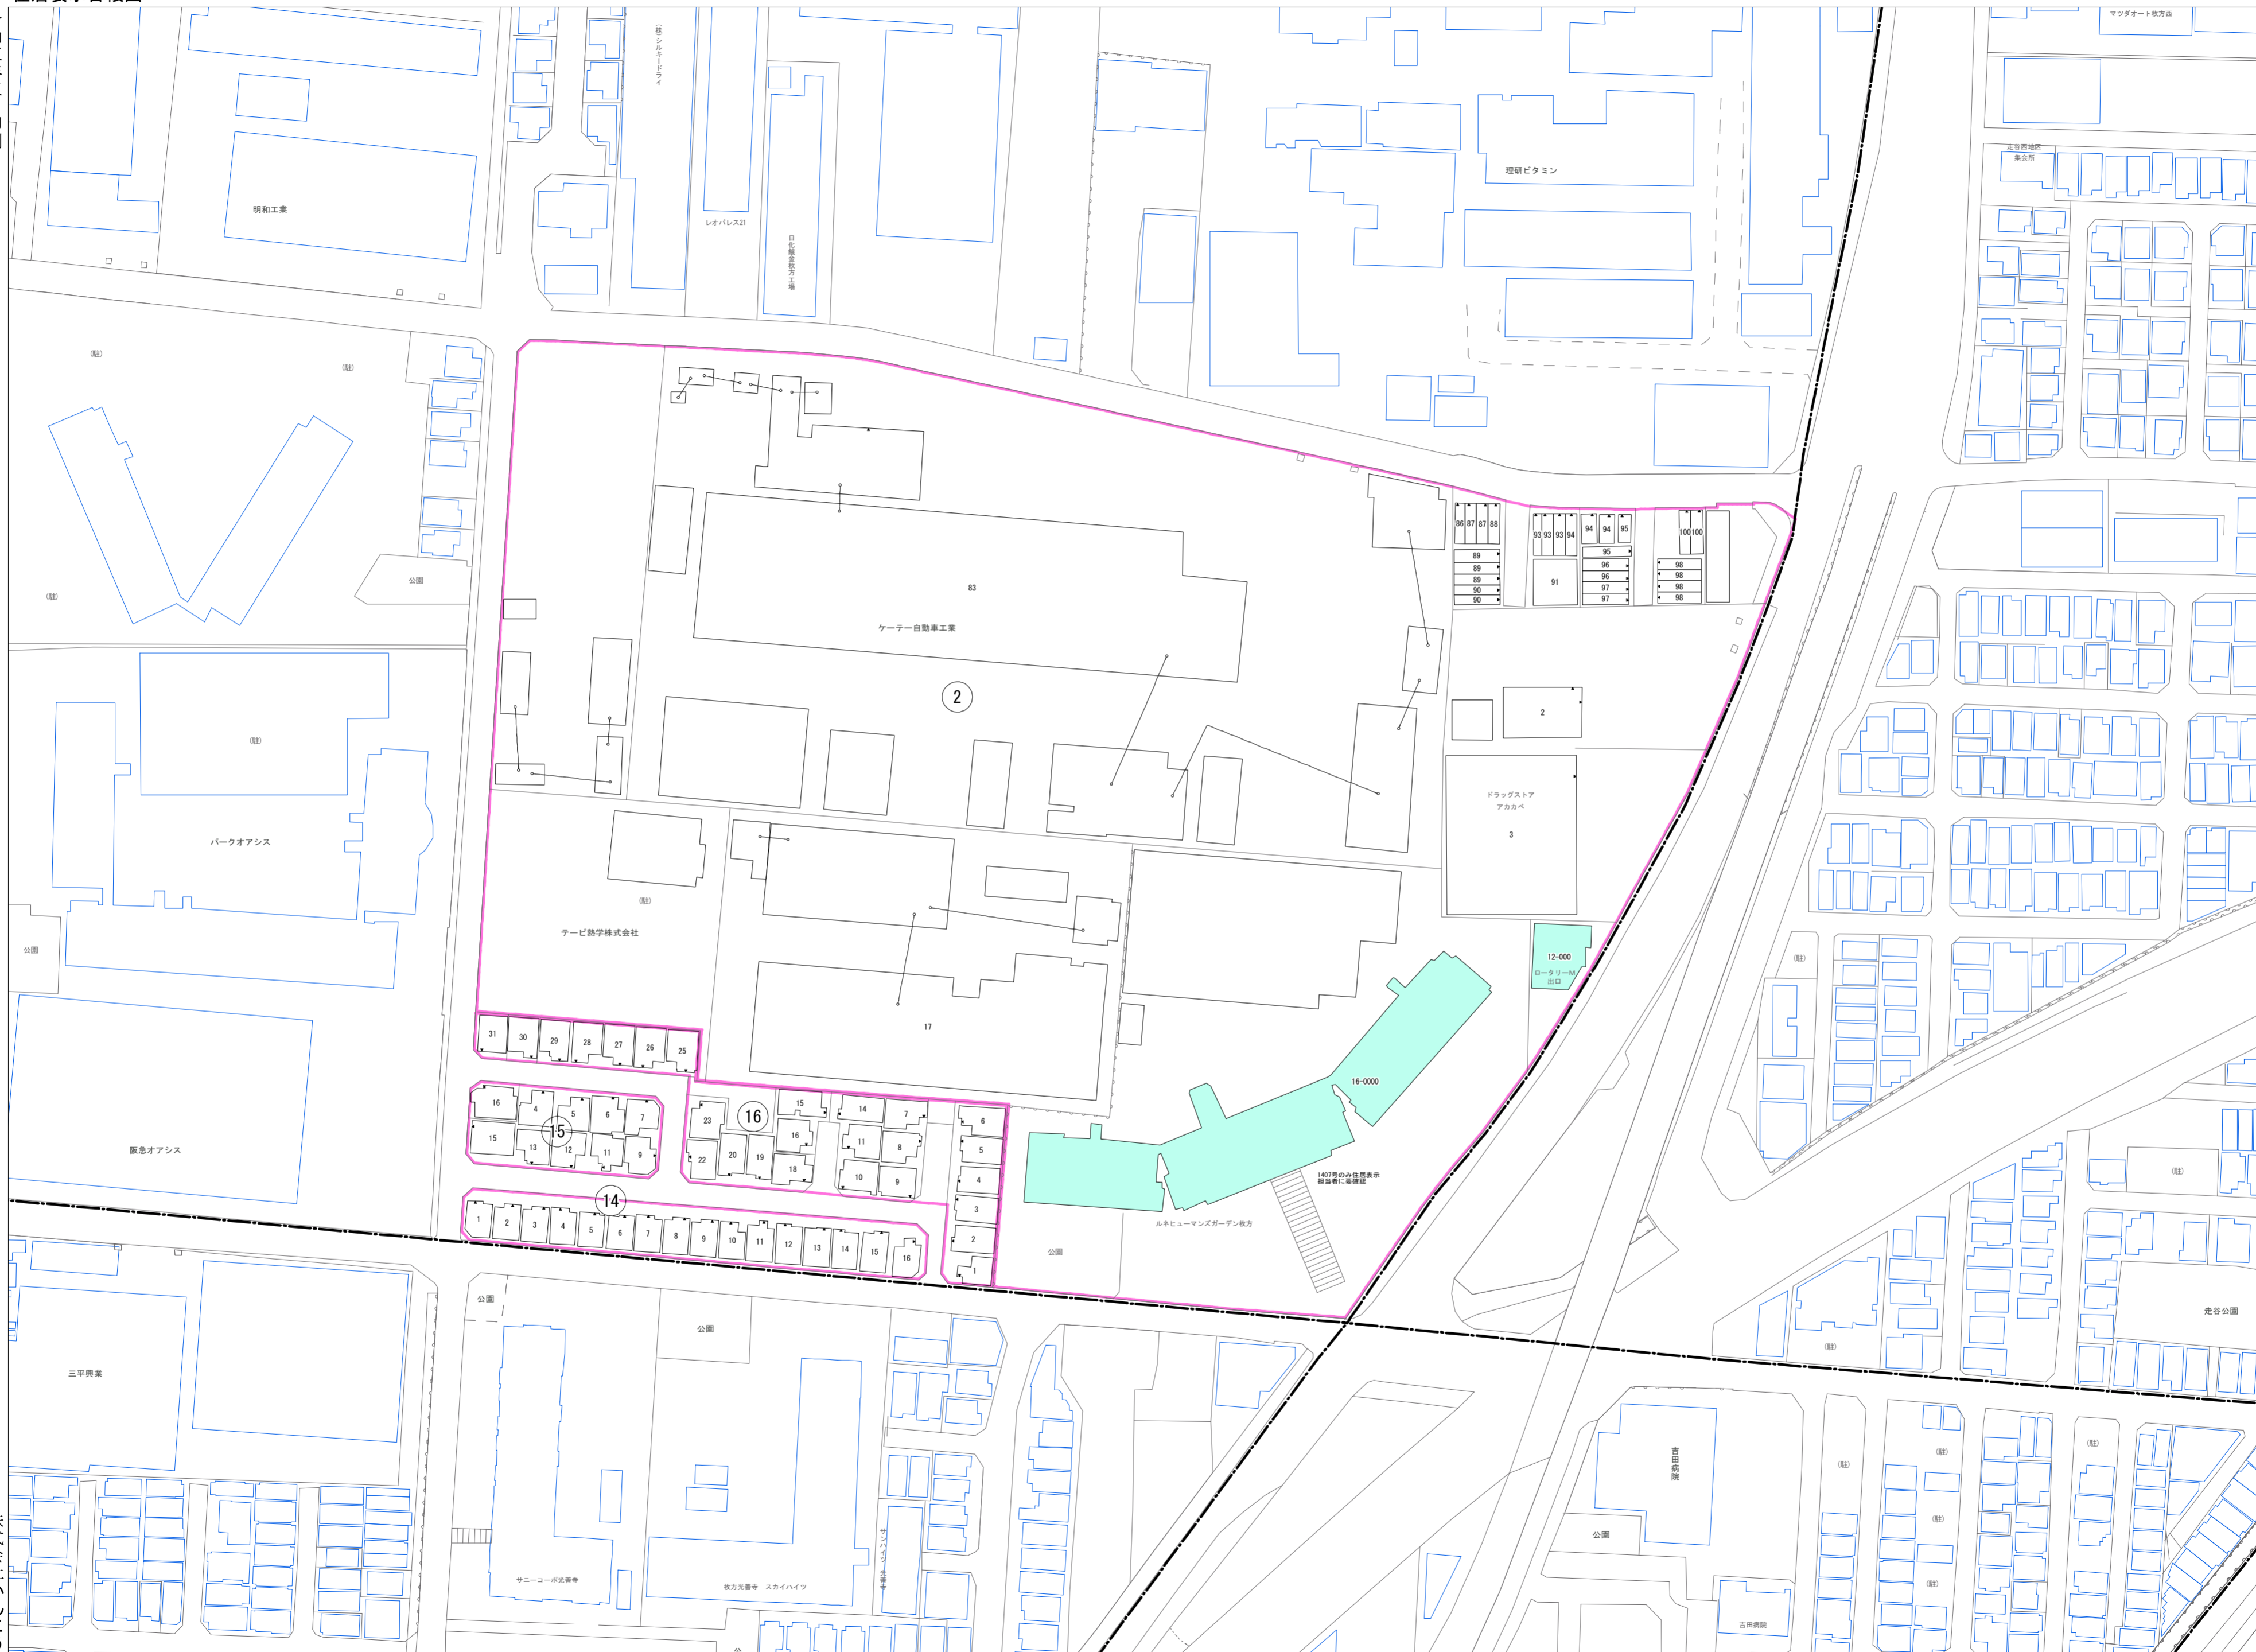

出口一丁目(その2)

令和五年三月印刷

株式会社かんこう

出口一丁目概見図

凡 例	
— — — — —	町 界
▲	家屋及び家屋出入口 住居番号
▲ 5-1	家屋(母体管付き) 出入口、住居番号
■	集合住宅
□	街区(単独)
□	街区(飛地有り)
⑧	街区番号
○	同管記号
—	閉路区画

1:1000

枚方市