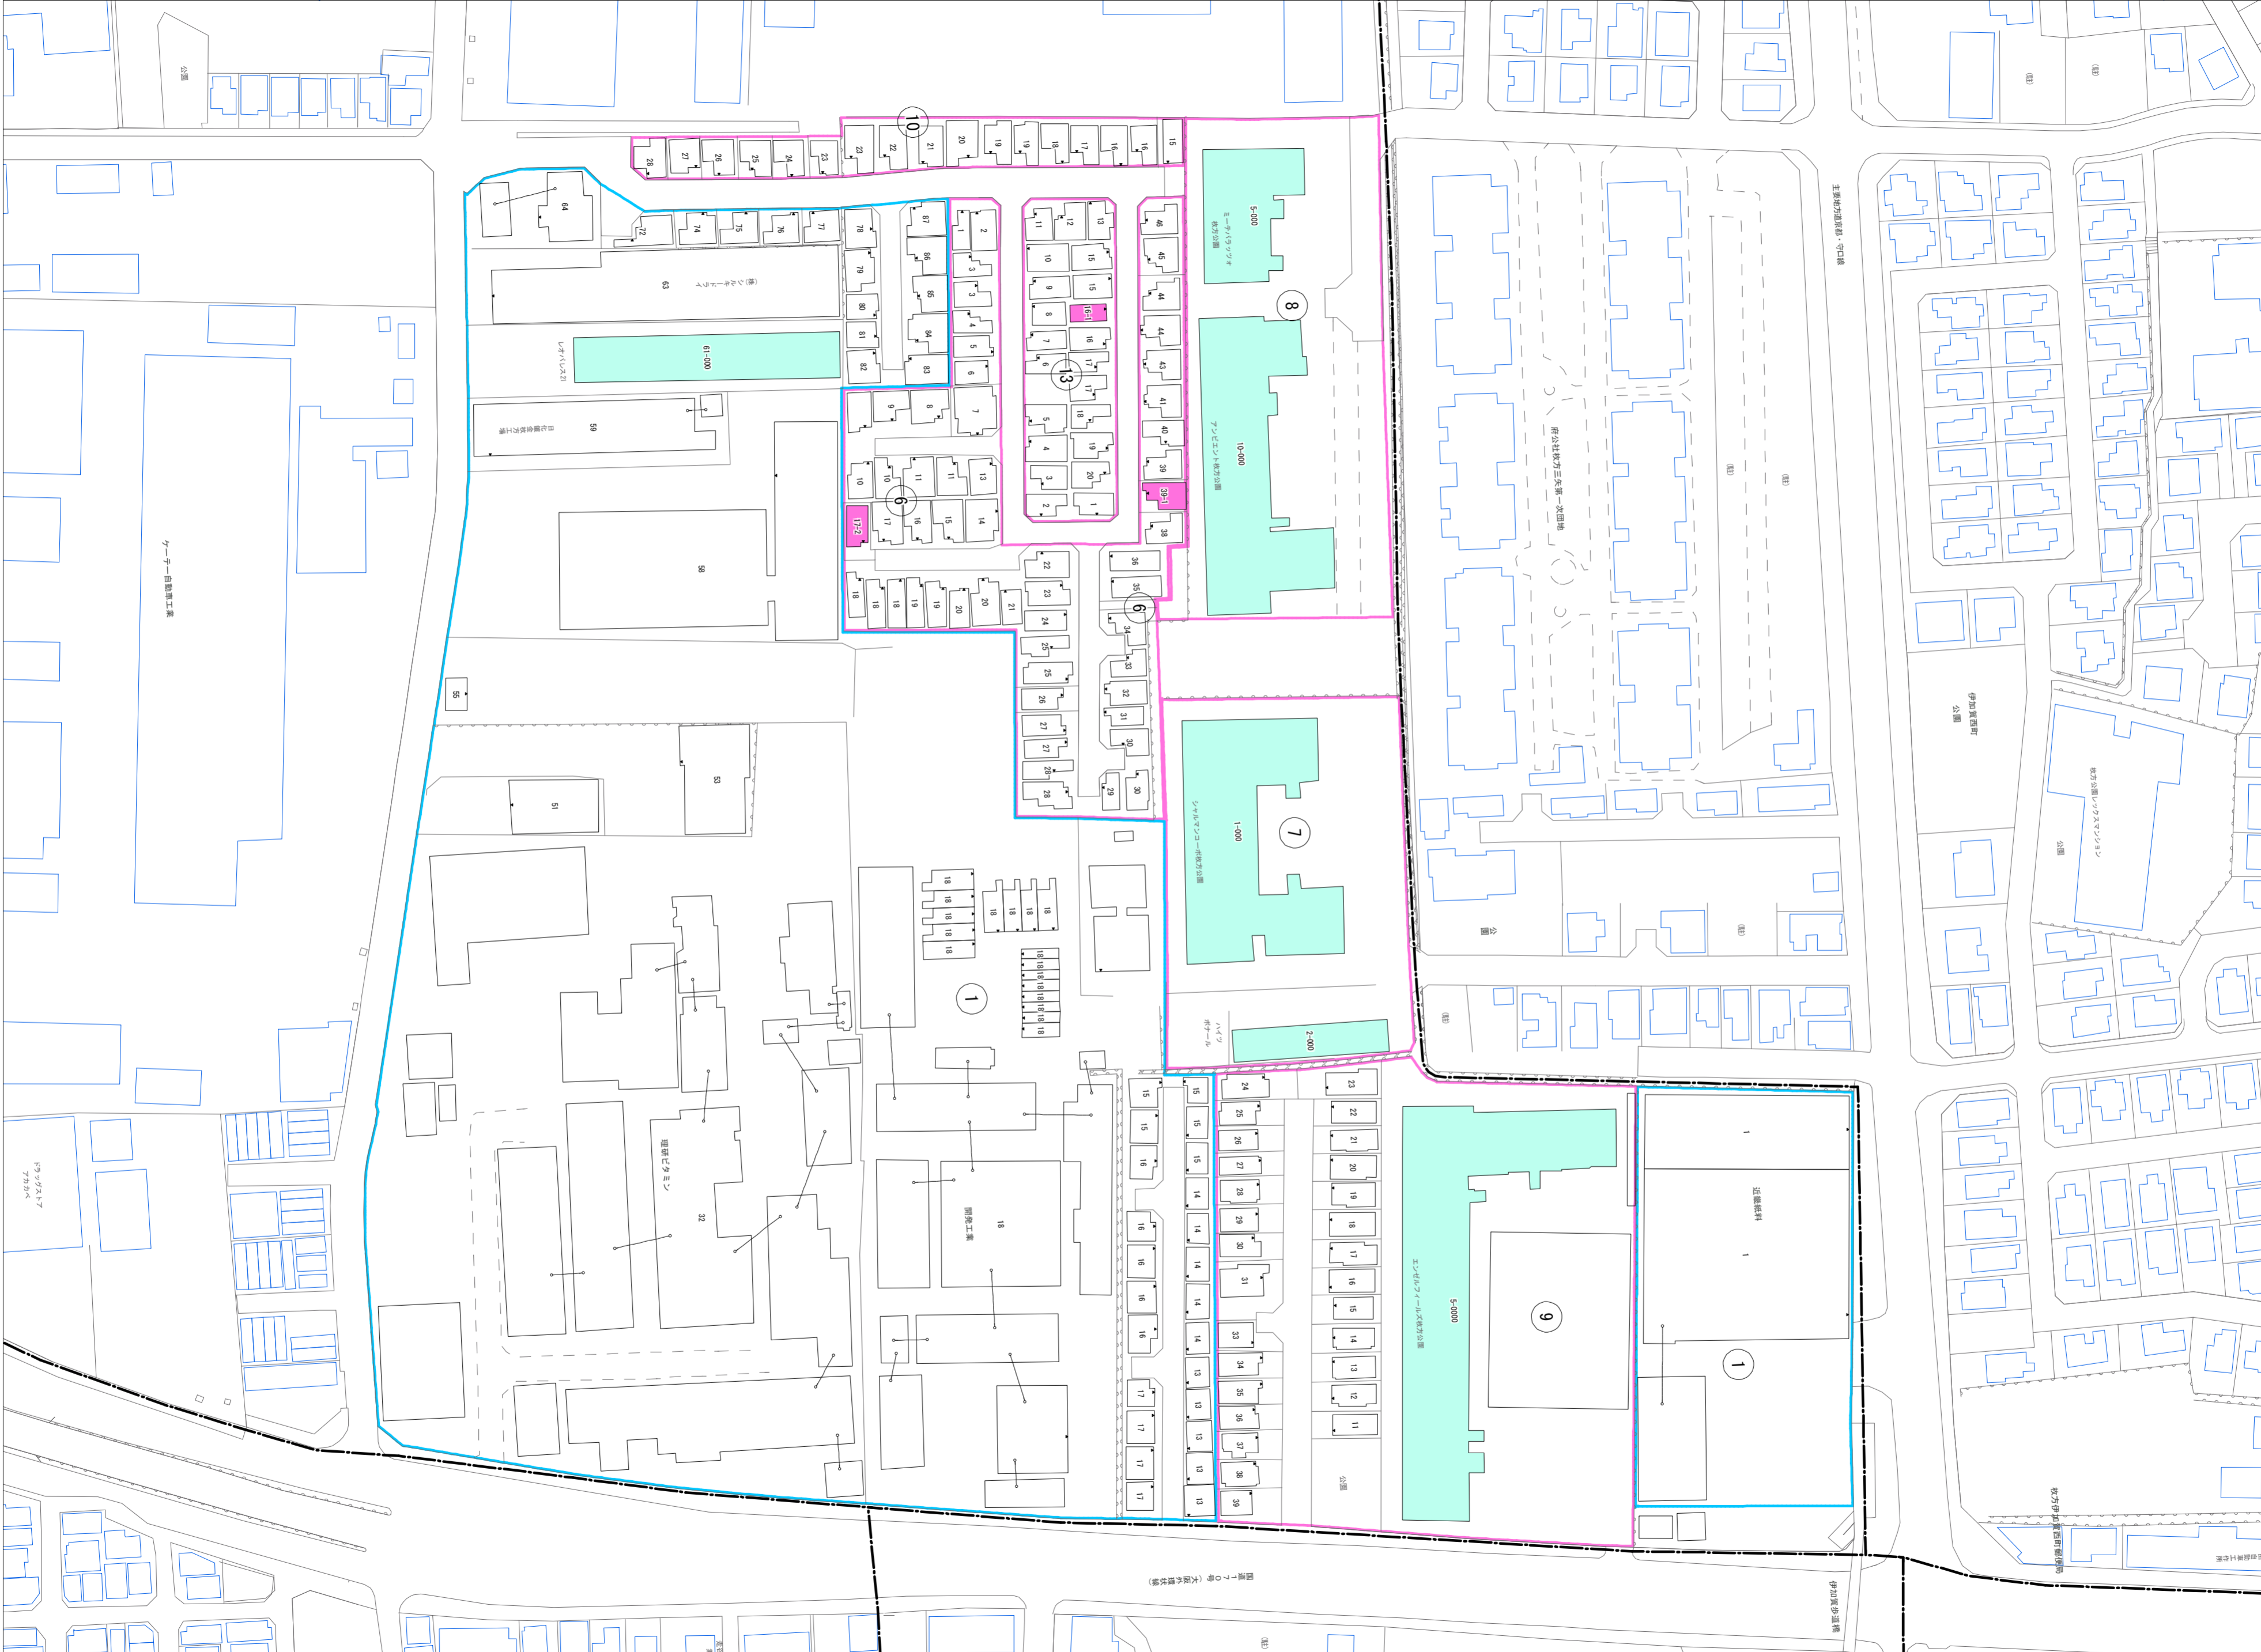

出口一丁目(その1)

令和七年三月印刷

出口一丁目概見図

凡例	
---	町界
▲	家屋及び家屋出入口 住居番号
▲ (with house icon)	家屋(母屋付き) 出入口、住居番号
■ (green)	集合住宅
■ (pink)	街区(単独)
■ (blue)	街区(集地有り)
⑧	街区番号
○	同番記号
—	閉苑区画

株式会社かんこう

枚方市