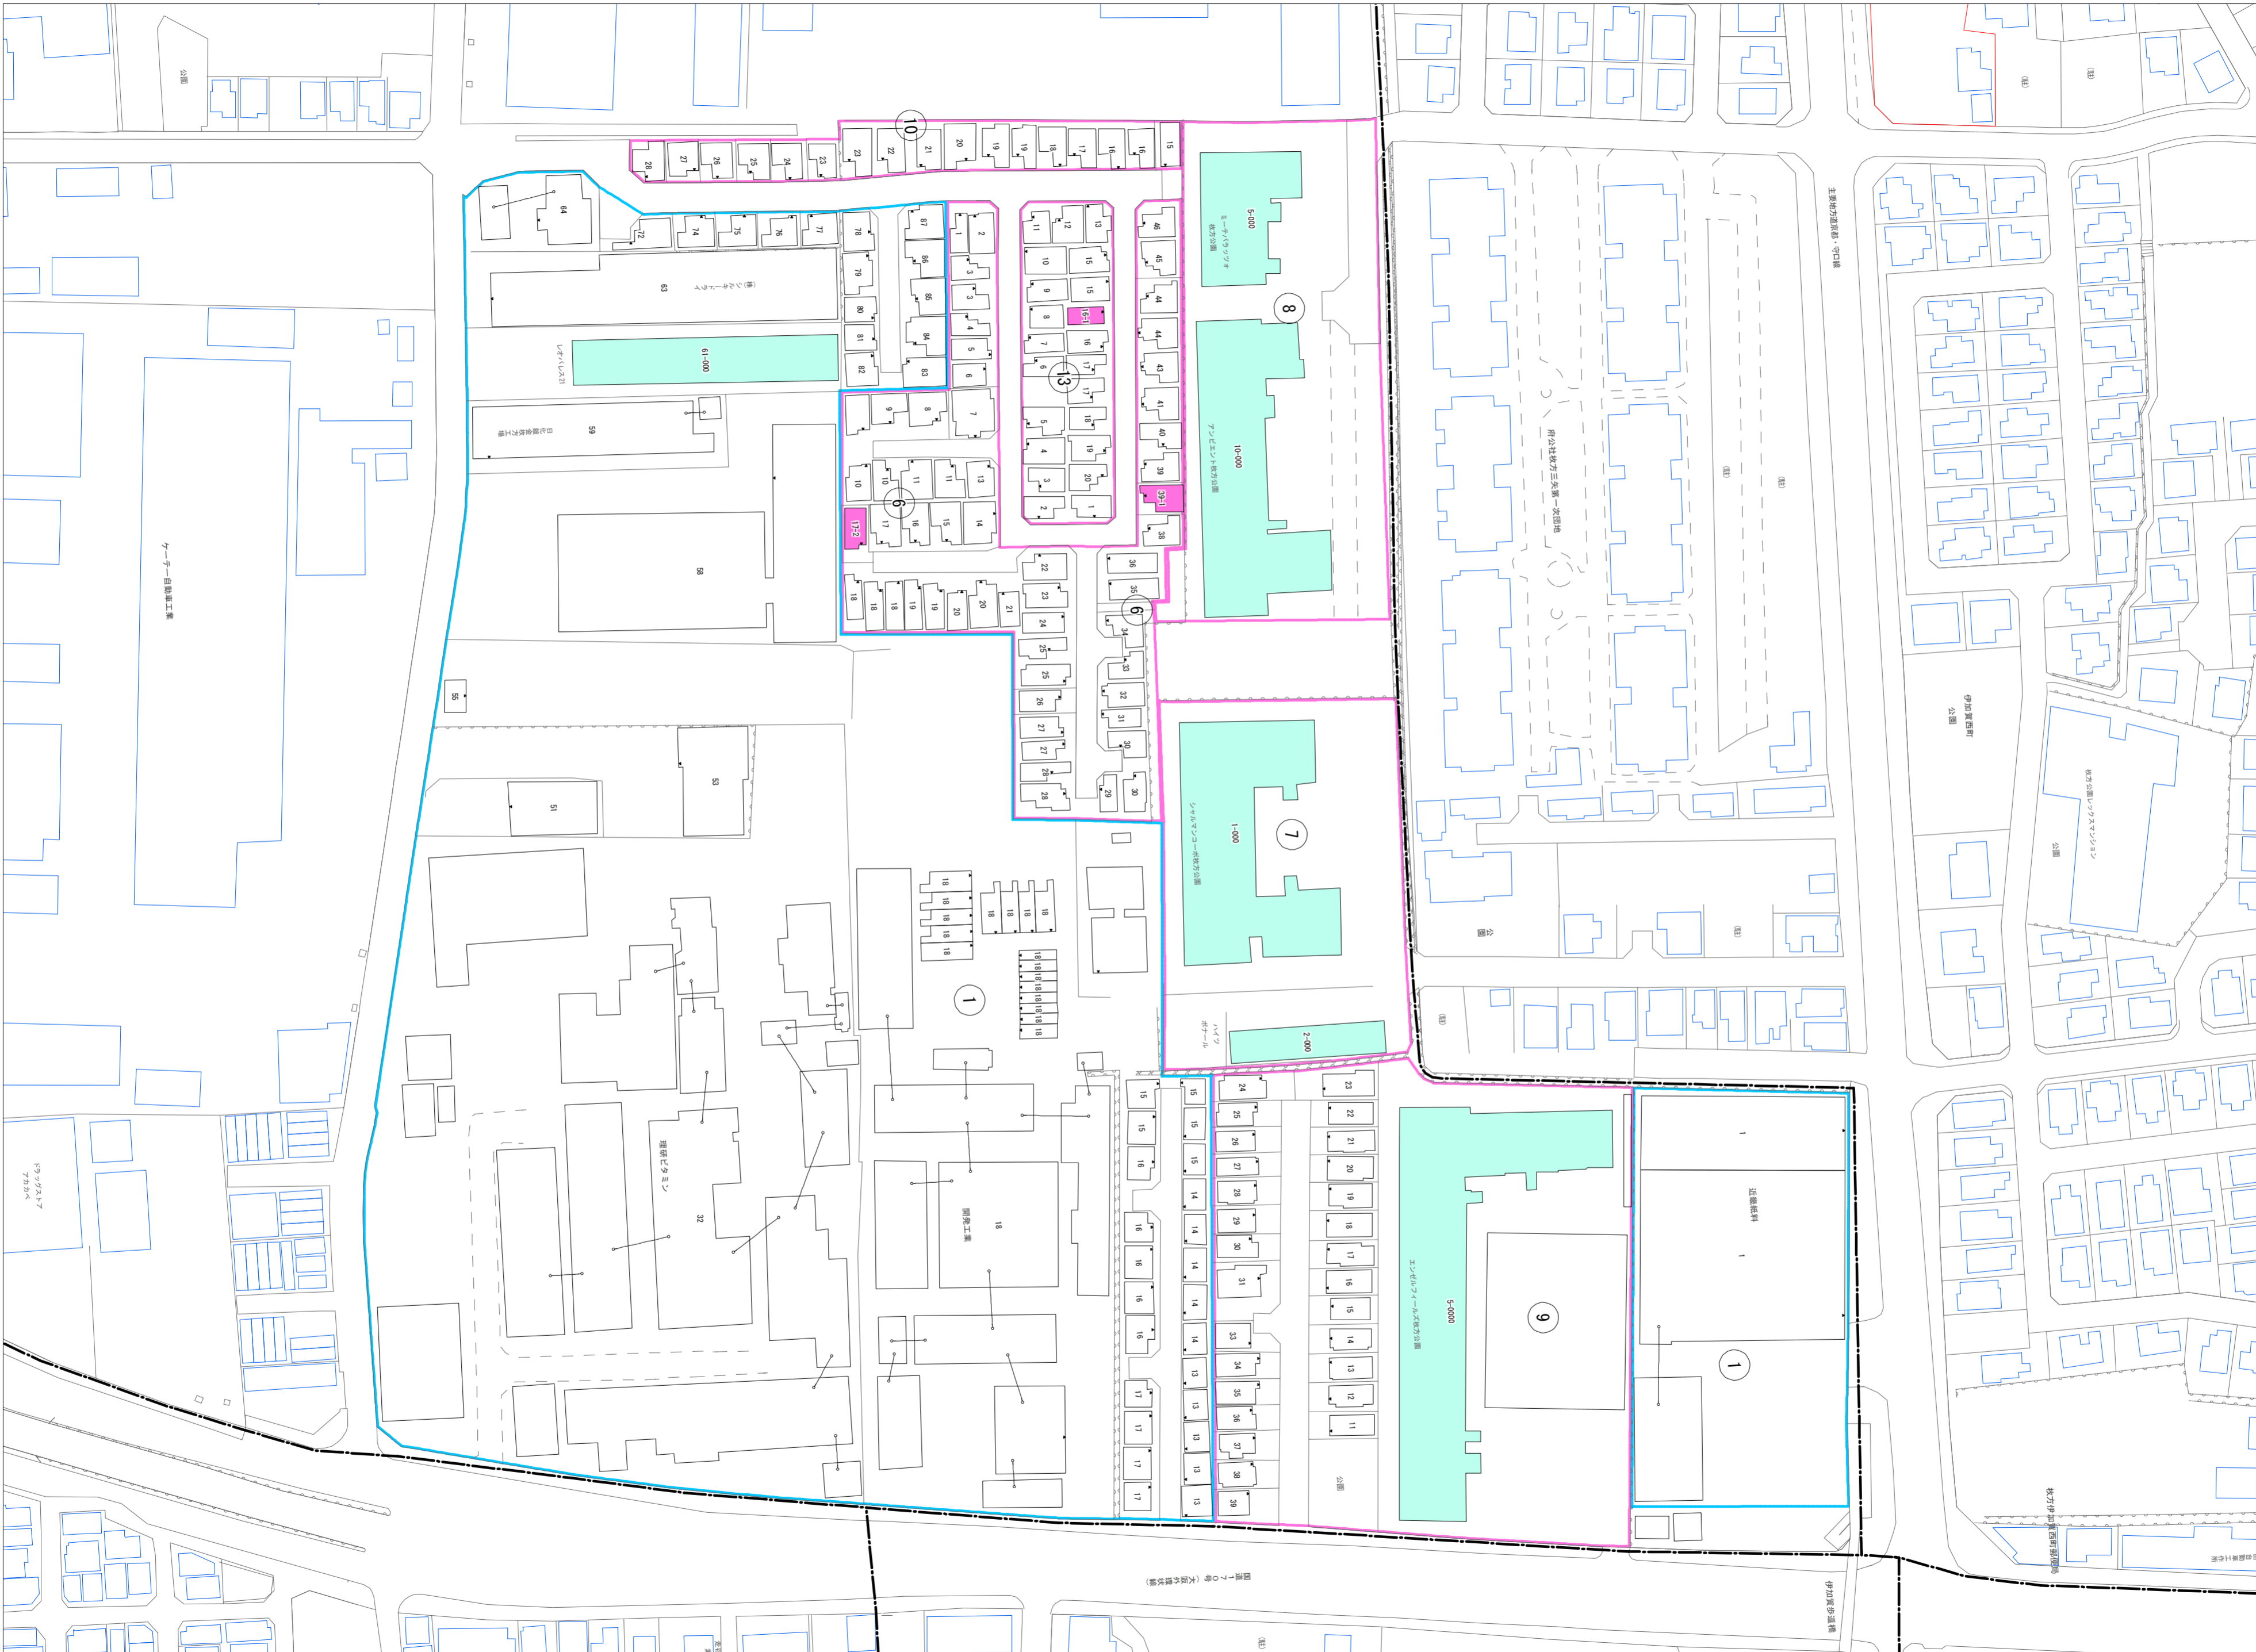

出口一丁目(その1)

令和五年三月印刷

出口一丁目概見図

凡例	
---	町界
▲	家屋及び家屋出入口 住居番号
▲ (with house icon)	家屋(専続管付き) 出入口、住居番号
■ (green)	集合住宅
■ (pink)	街区(単独)
■ (blue)	街区(集地有り)
⑧	街区番号
○	同管記号
— (dashed)	閉苑区画

株式会社かんこう

枚方市

1:1000