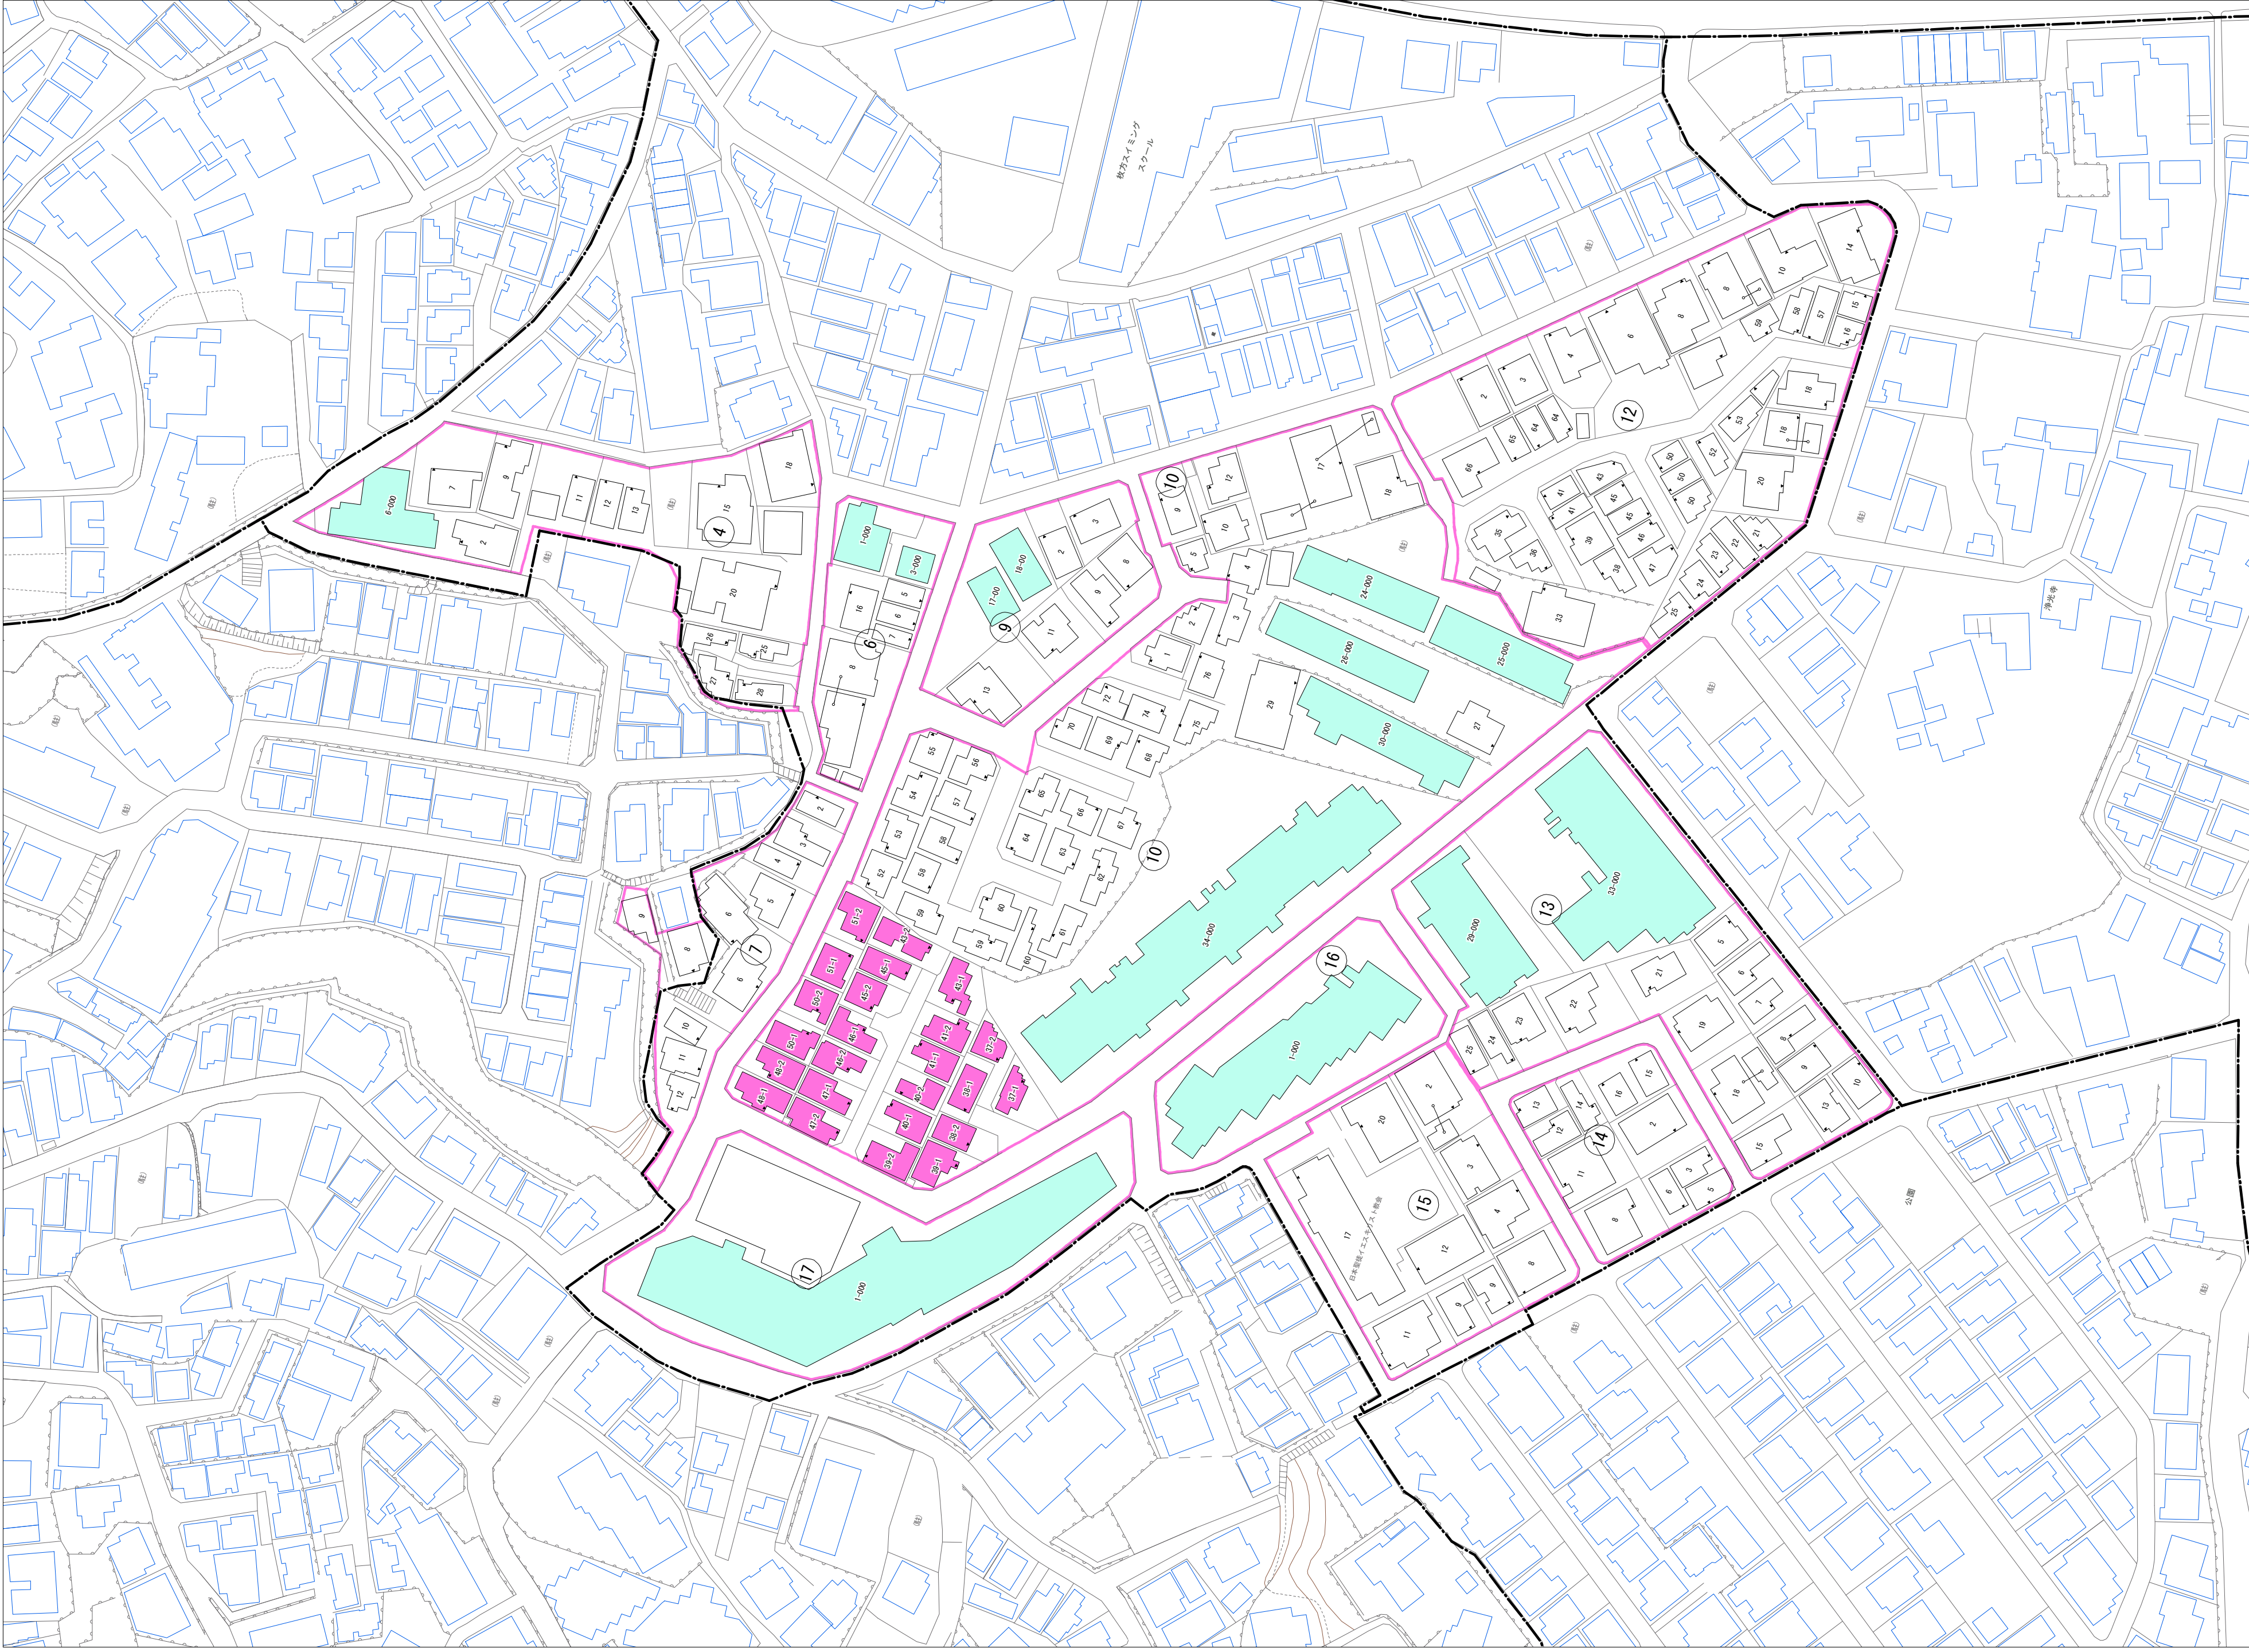

令和七年三月印刷

朝日丘町
概見図

凡 例	
	町 界
	1 家屋及び家屋出入口 住居番号
	5-1 家屋(母体番号付き) 出入口、住居番号
	集合住宅
	街区(単独)
	街区(敷地有り)
	街区番号
	同番号
	閉路区画

株式会社かんこう

枚方市

1:1000