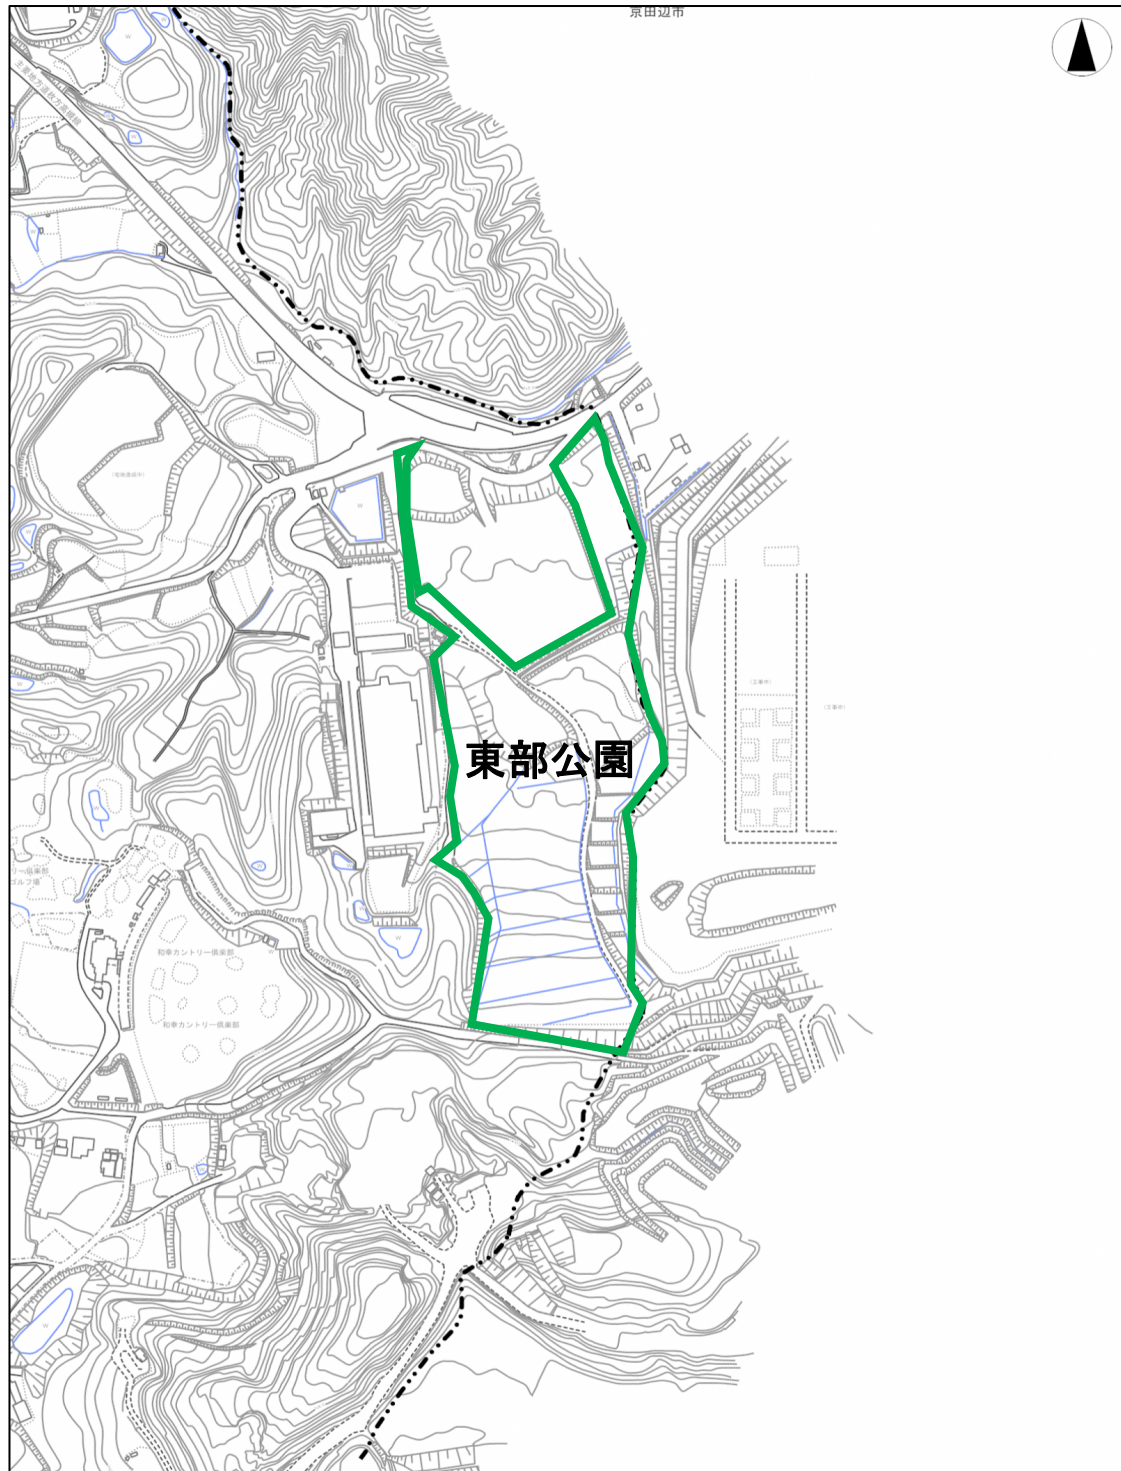

王仁公園（C地区-1）

【公園情報】

所在地	王仁公園1-1	面積	約9.2ha
		車両乗入れ	可
主な施設	管理事務所、プール（有料）、テニスコート（有料）、運動広場（有料）、フットサルコート（有料）、スケボー広場（予定）、遊具エリア、芝生広場、駐車場（有料）、バスケットゴール		

王仁公園（C地区-1）

【凡例】

● 設置個所

【備考】

1. 入口付近
2. 管理事務所前
3. テニスコート入口前
4. スケートボード広場付近
5. 入口付近
6. 第2駐車場付近

(※1) フットサルコートは令和6年3月末頃のオープンを予定しています。予定地内に別途自動販売機を設置する場合があります。

(※2) プール営業期間（7月～8月頃）は、プールサイド等へ別途自動販売機を設置する場合があります。

(※3) スケートボード広場は令和6年3月末頃のオープンを予定しております。

東部公園（C地区-2）

【公園情報】

所在地	大字尊延寺2987-1	面積	約7.7ha
		車両乗入れ	可
主な施設	野球場（有料）、遊具エリア、芝生広場、トイレ、駐車場（無料）		

空見の丘公園（C地区-4）

【凡例】

● 設置個所

【備考】

入口付近

くにみの丘公園 (C地区-5)

【公園情報】

所在地	津田山手1丁目22-1	面積	約1.4ha
		車両乗入れ	可
主な施設	遊具エリア、芝生広場、トイレ		

くにみの丘公園 (C地区-5)

【凡例】

● 設置個所

【備考】

トイレ付近

薬師谷公園 (C地区-6)

【公園情報】

所在地	長尾元町2丁目109番3	面積	約0.7ha
		車両乗入れ	
主な施設	広場、遊具エリア、バスケットゴール		