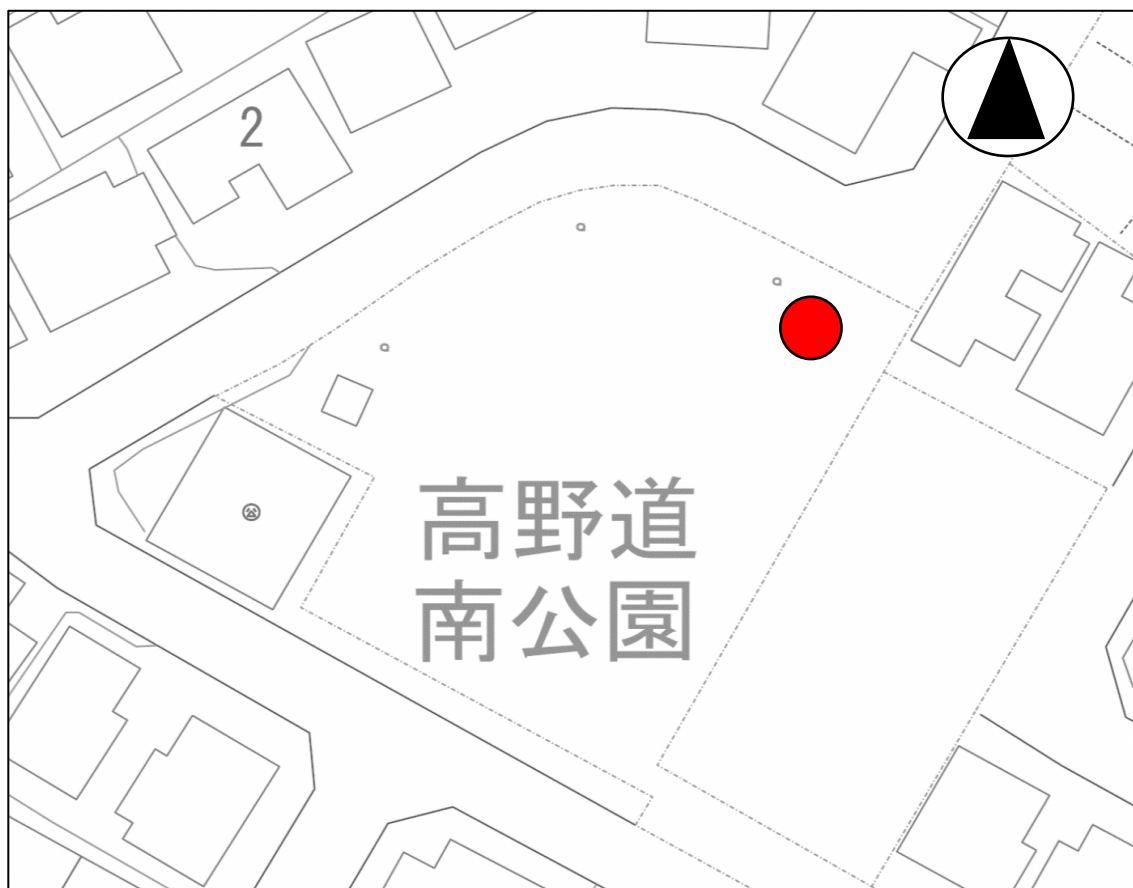

高野道南公園 (C地区-11)

【凡例】

● 設置個所

【備考】

入口付近