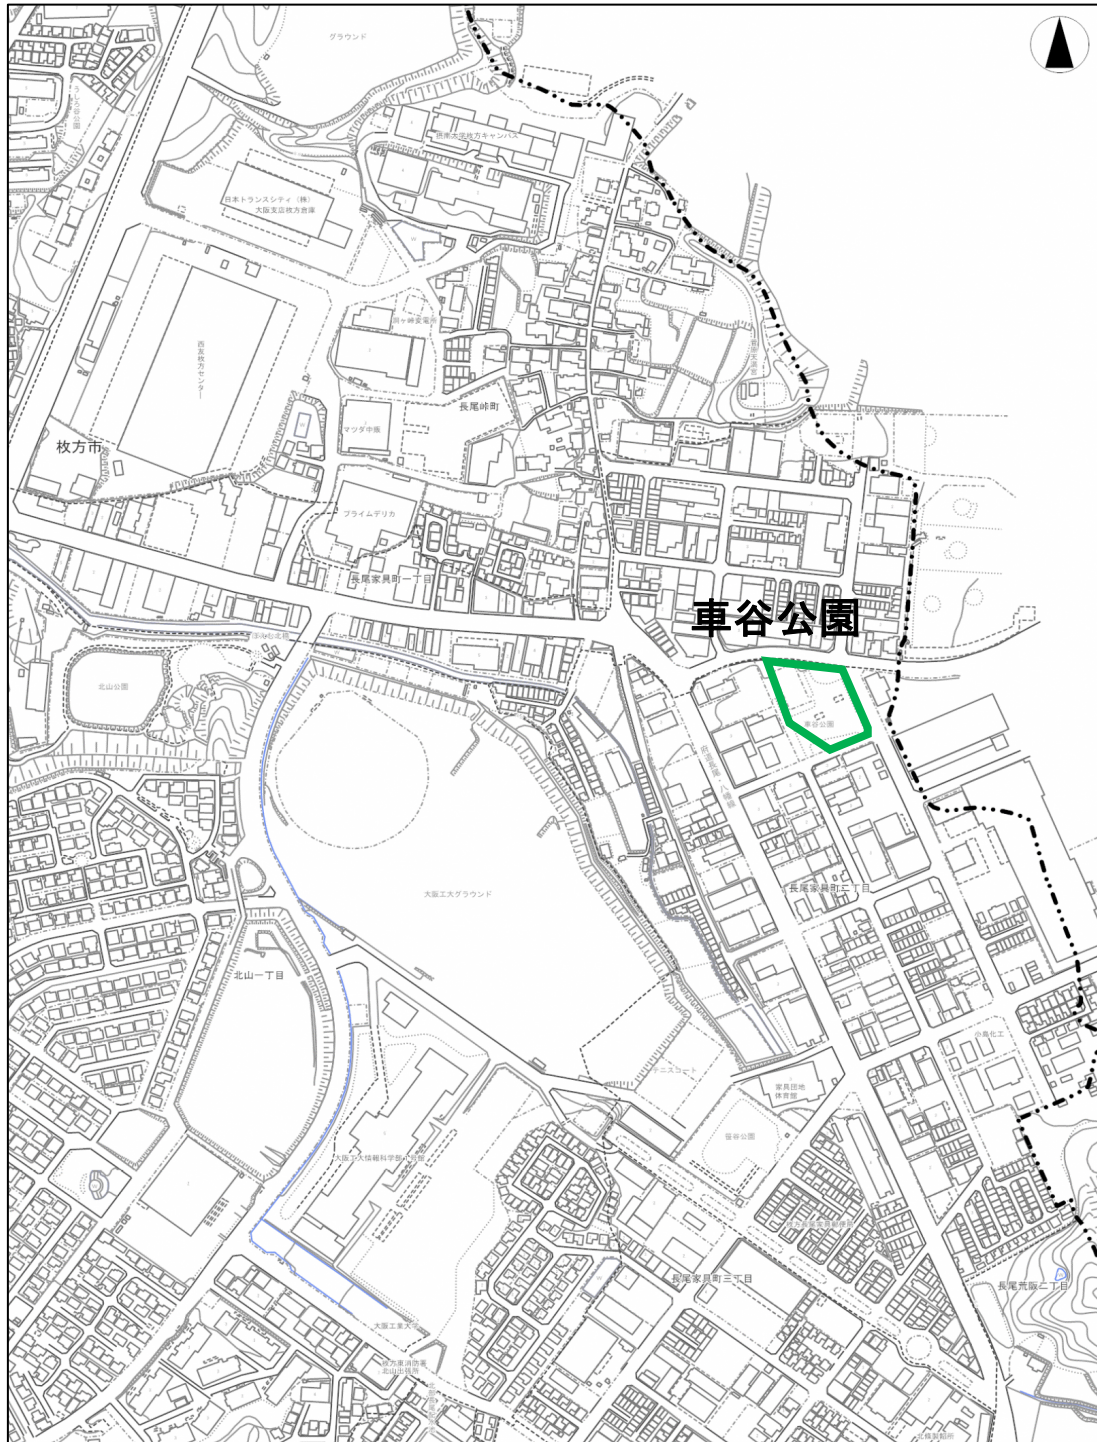

津田駅前東公園（C地区-8）

【凡例】

● 設置個所

【備考】

入口付近

車谷公園 (C地区-9)

【公園情報】

所在地	長尾家具町 2 丁目 38	面積	約 0.5ha
		車両乗入れ	可
主な施設	遊具エリア、トイレ		

車谷公園 (C地区-9)

【凡例】

● 設置個所

【備考】

入口付近

獅子口公園 (C地区-10)

【公園情報】

所在地	長尾家具町4丁目57	面積	約0.3ha
		車両乗入れ	可
主な施設	広場、遊具エリア、トイレ		