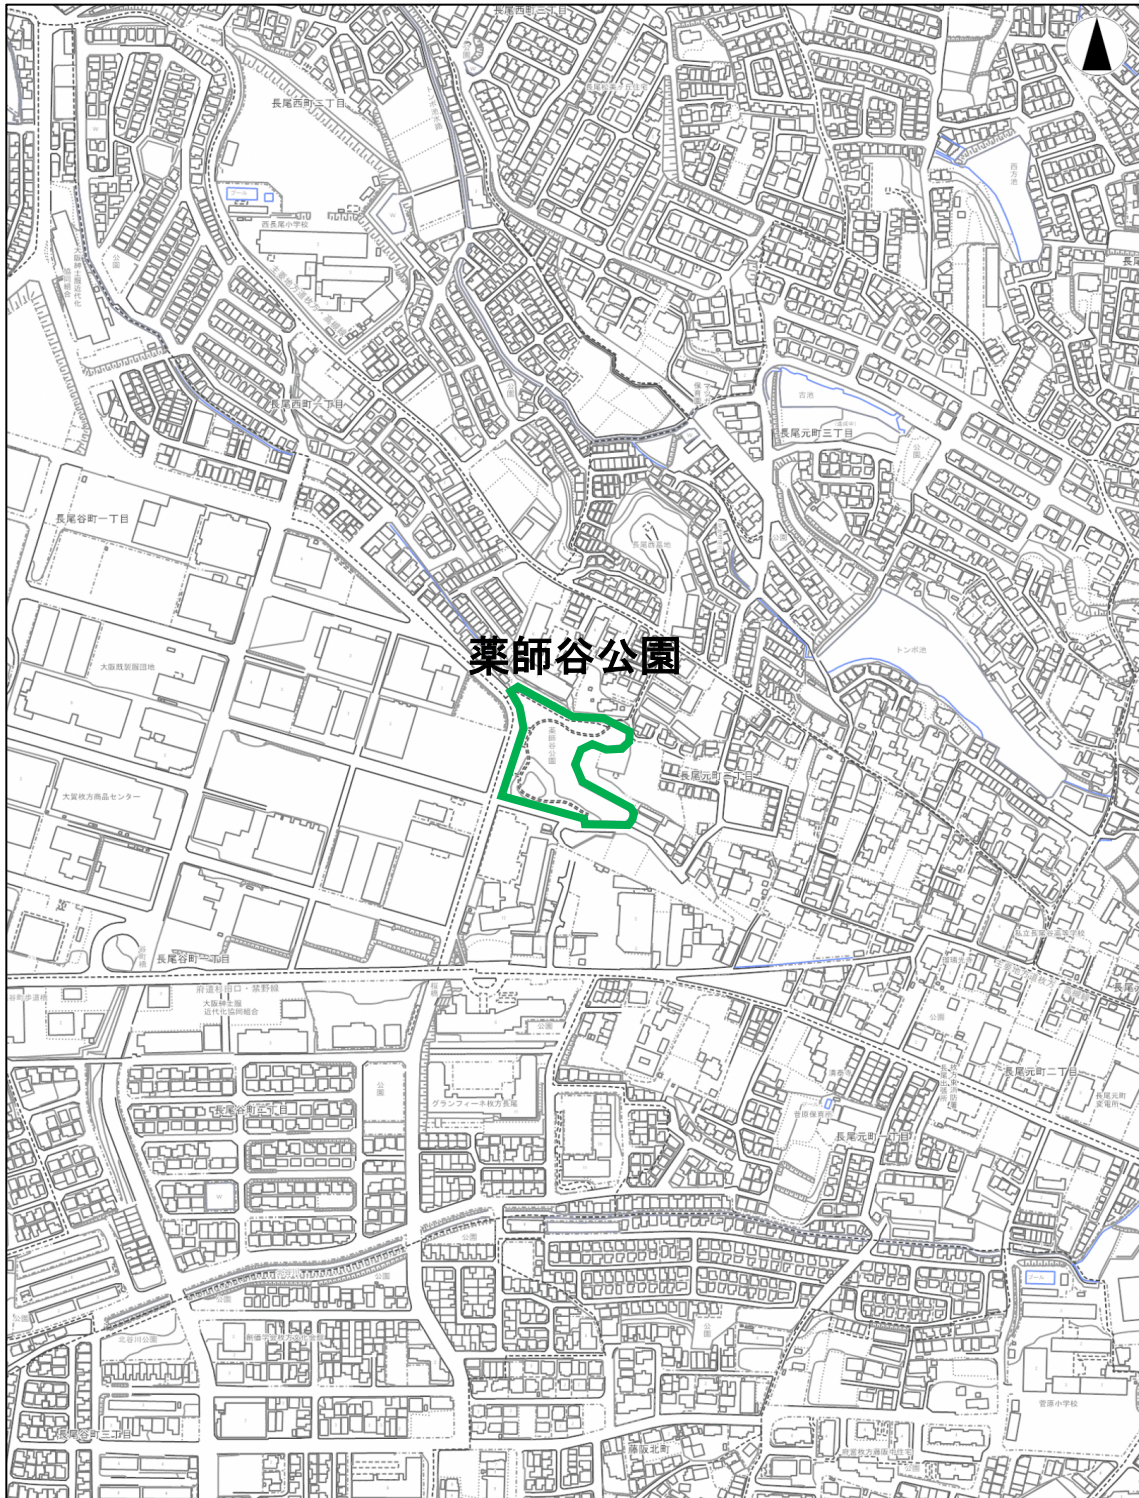

くにみの丘公園 (C地区-5)

【凡例】

● 設置個所

【備考】

トイレ付近

薬師谷公園 (C地区-6)

【公園情報】

所在地	長尾元町2丁目109番3	面積	約0.7ha
		車両乗入れ	
主な施設	広場、遊具エリア、バスケットゴール		