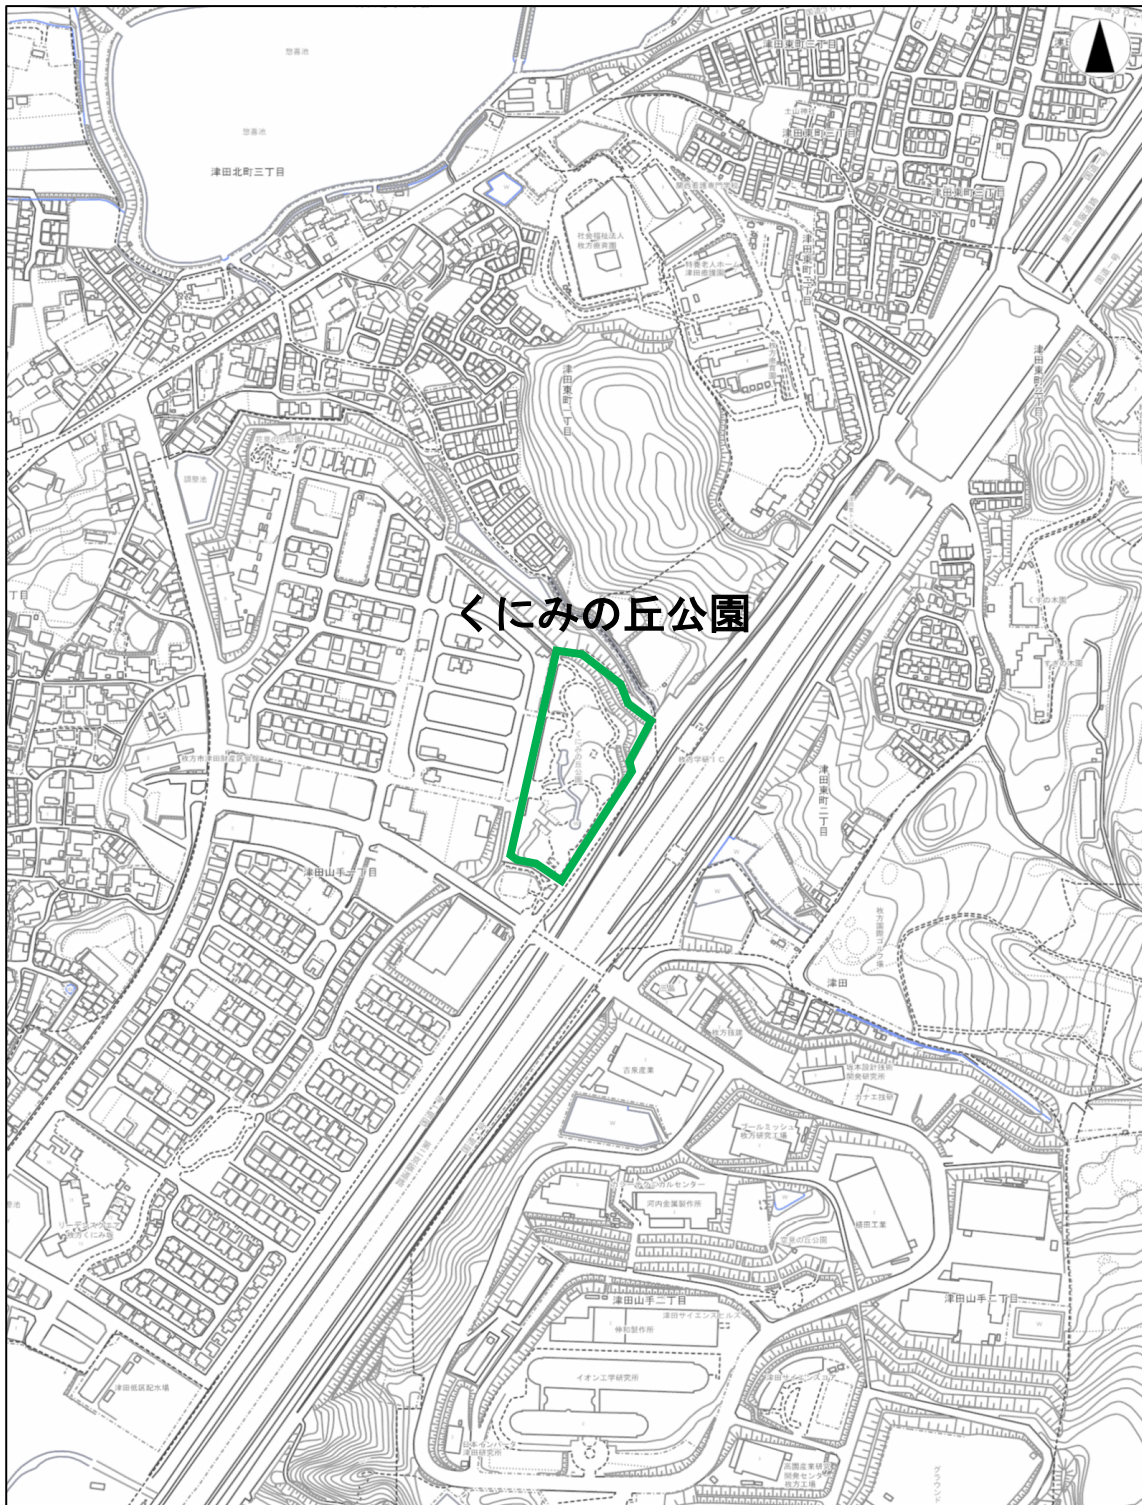

東部公園（C地区-2）

【凡例】

● 設置個所

【備考】

1. 管理棟1階入口前
2. 管理棟2階入口前
3. トイレ横

藤阪東町中央公園 (C地区-3)

【公園情報】

所在地	藤阪東町1丁目5011-8	面積	約0.4ha
		車両乗入れ	可
主な施設	テニスコート（有料）、遊具エリア、駐車場（無料）		

藤阪東町中央公園（C地区-3）

【凡例】

● 設置個所

【備考】

駐車場入口

空見の丘公園 (C地区-4)

【公園情報】

所在地	津田山手2丁目895-1	面積	約1.0ha
		車両乗入れ	可
主な施設	広場、四阿		

空見の丘公園（C地区-4）

【凡例】

● 設置個所

【備考】

入口付近

くにみの丘公園 (C地区-5)

【公園情報】

所在地	津田山手1丁目22-1	面積	約1.4ha
		車両乗入れ	可
主な施設	遊具エリア、芝生広場、トイレ		

くにみの丘公園 (C地区-5)

【凡例】

● 設置個所

【備考】

トイレ付近

薬師谷公園 (C地区-6)

【公園情報】

所在地	長尾元町2丁目109番3	面積	約0.7ha
		車両乗入れ	
主な施設	広場、遊具エリア、バスケットゴール		