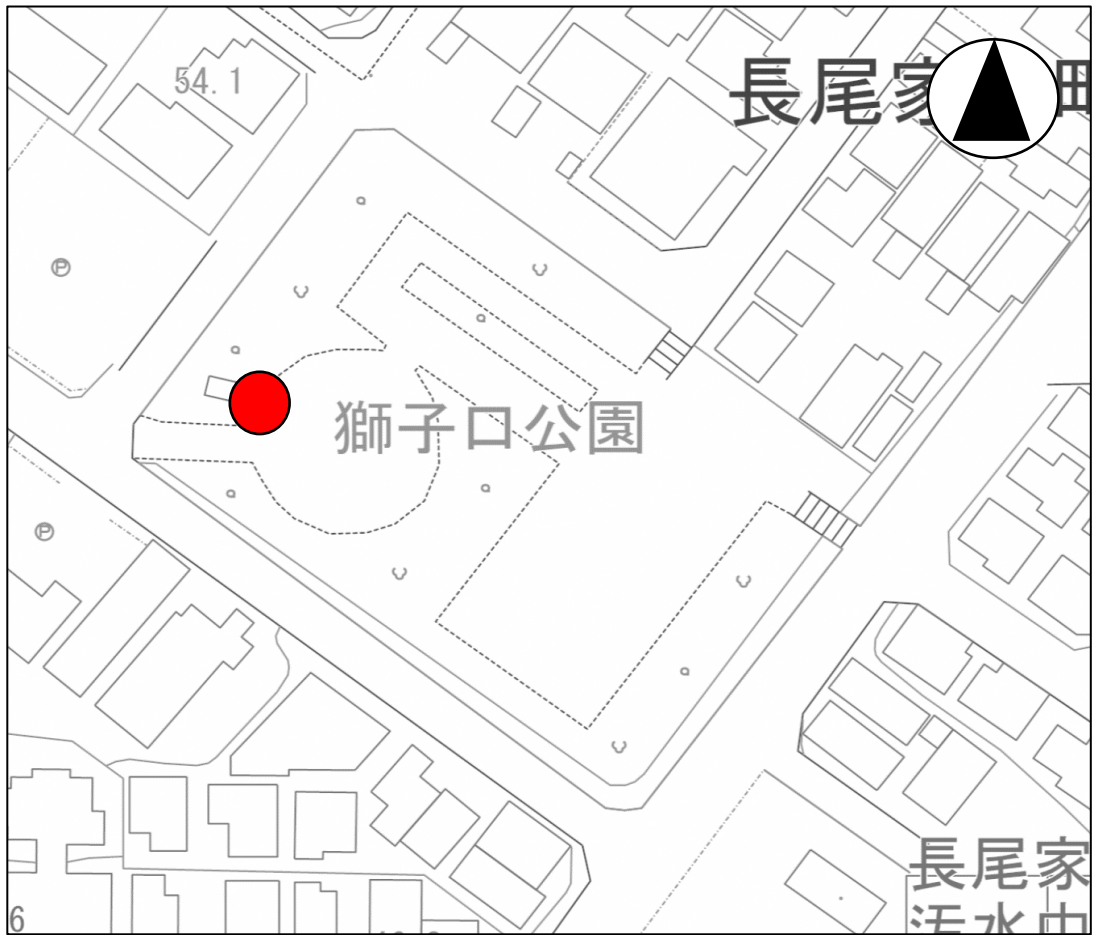

車谷公園 (C地区-9)

【凡例】

● 設置個所

【備考】

入口付近

獅子口公園 (C地区-10)

【公園情報】

所在地	長尾家具町4丁目57	面積	約0.3ha
		車両乗入れ	可
主な施設	広場、遊具エリア、トイレ		

獅子口公園 (C地区-10)

【凡例】

● 設置個所

【備考】

トイレ付近

高野道南公園 (C地区-11)

【公園情報】

所在地	高野道 2 丁目3360-307	面積	約0.2ha
		車両乗入れ	可
主な施設	広場、遊具エリア、トイレ		