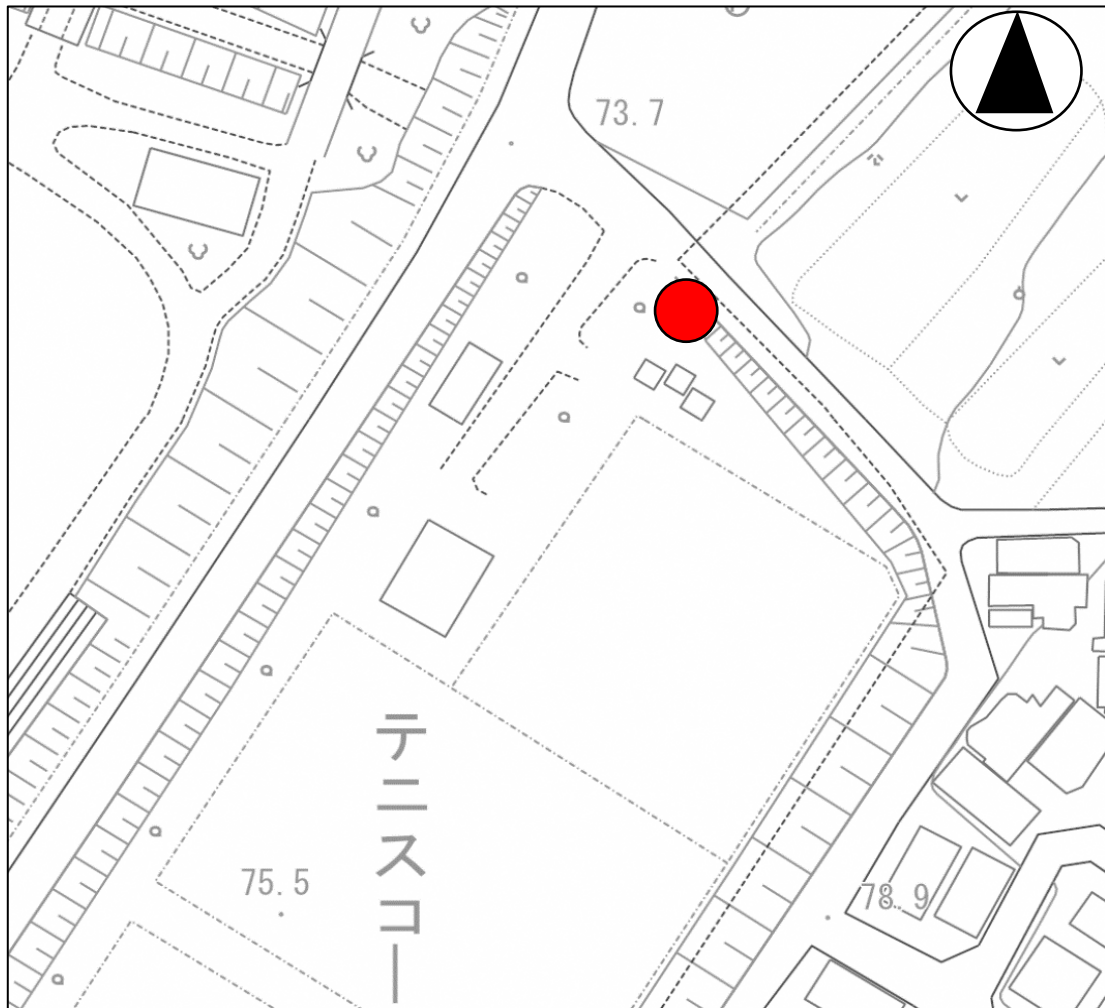

王仁公園（C地区-1）

【公園情報】

所在地	王仁公園1-1	面積	約9.2ha
		車両乗入れ	可
主な施設	管理事務所、プール（有料）、テニスコート（有料）、運動広場（有料）、フットサルコート（有料）、スケボー広場（予定）、遊具エリア、芝生広場、駐車場（有料）、バスケットゴール		

王仁公園（C地区-1）

【凡例】

● 設置個所

【備考】

1. 入口付近
2. 管理事務所前
3. テニスコート入口前
4. スケートボード広場付近
5. 入口付近
6. 第2駐車場付近

東部公園（C地区-2）

【凡例】

● 設置個所

【備考】

1. 管理棟1階入口前
2. 管理棟2階入口前
3. トイレ横

藤阪東町中央公園 (C地区-3)

【公園情報】

所在地	藤阪東町1丁目5011-8	面積	約0.4ha
		車両乗入れ	可
主な施設	テニスコート（有料）、遊具エリア、駐車場（無料）		

藤阪東町中央公園（C地区-3）

【凡例】

● 設置個所

【備考】

駐車場入口

空見の丘公園 (C地区-4)

【公園情報】

所在地	津田山手2丁目895-1	面積	約1.0ha
		車両乗入れ	可
主な施設	広場、四阿		

くにみの丘公園 (C地区-5)

【凡例】

● 設置個所

【備考】

トイレ付近

薬師谷公園 (C地区-6)

【公園情報】

所在地	長尾元町2丁目109番3	面積	約0.7ha
		車両乗入れ	
主な施設	広場、遊具エリア、バスケットゴール		