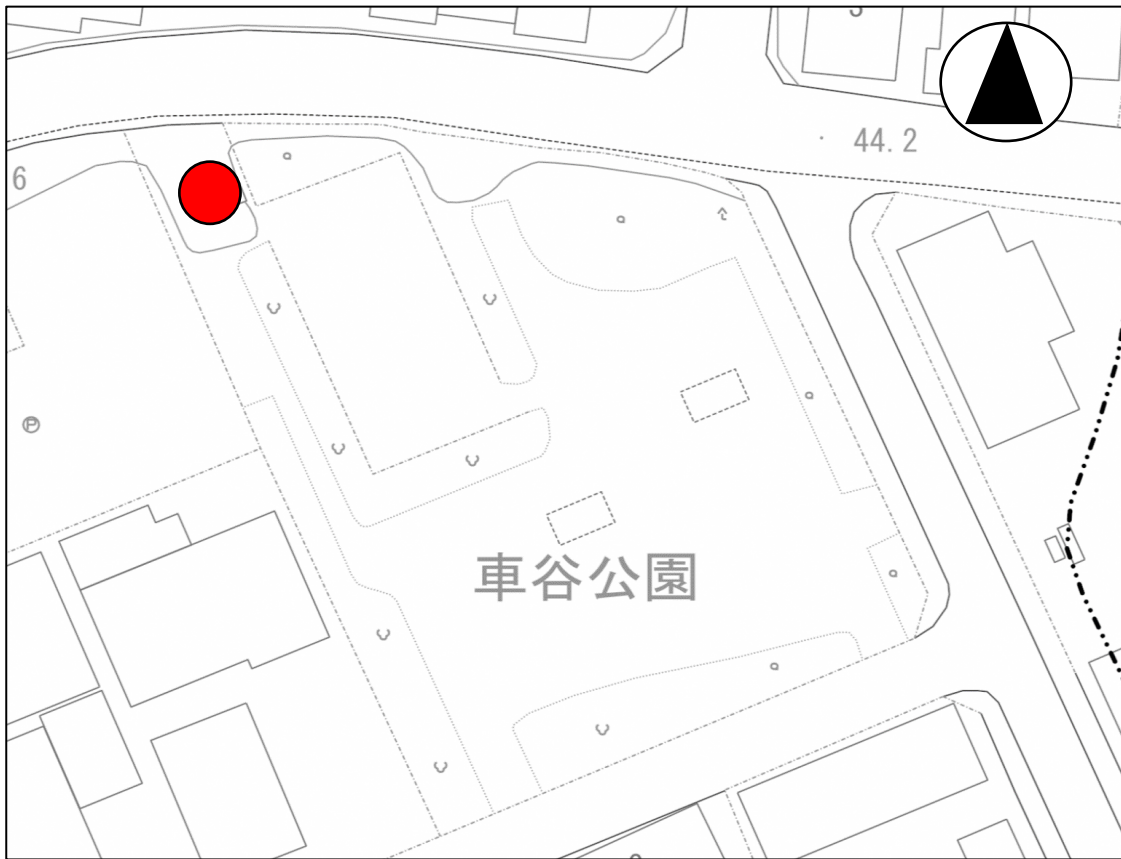

津田駅前東公園（C地区-8）

【凡例】

● 設置個所

【備考】

入口付近

車谷公園 (C地区-9)

【公園情報】

所在地	長尾家具町 2 丁目 38	面積	約 0.5ha
		車両乗入れ	可
主な施設	遊具エリア、トイレ		

車谷公園 (C地区-9)

【凡例】

● 設置個所

【備考】

入口付近

獅子口公園 (C地区-10)

【公園情報】

所在地	長尾家具町4丁目57	面積	約0.3ha
		車両乗入れ	可
主な施設	広場、遊具エリア、トイレ		