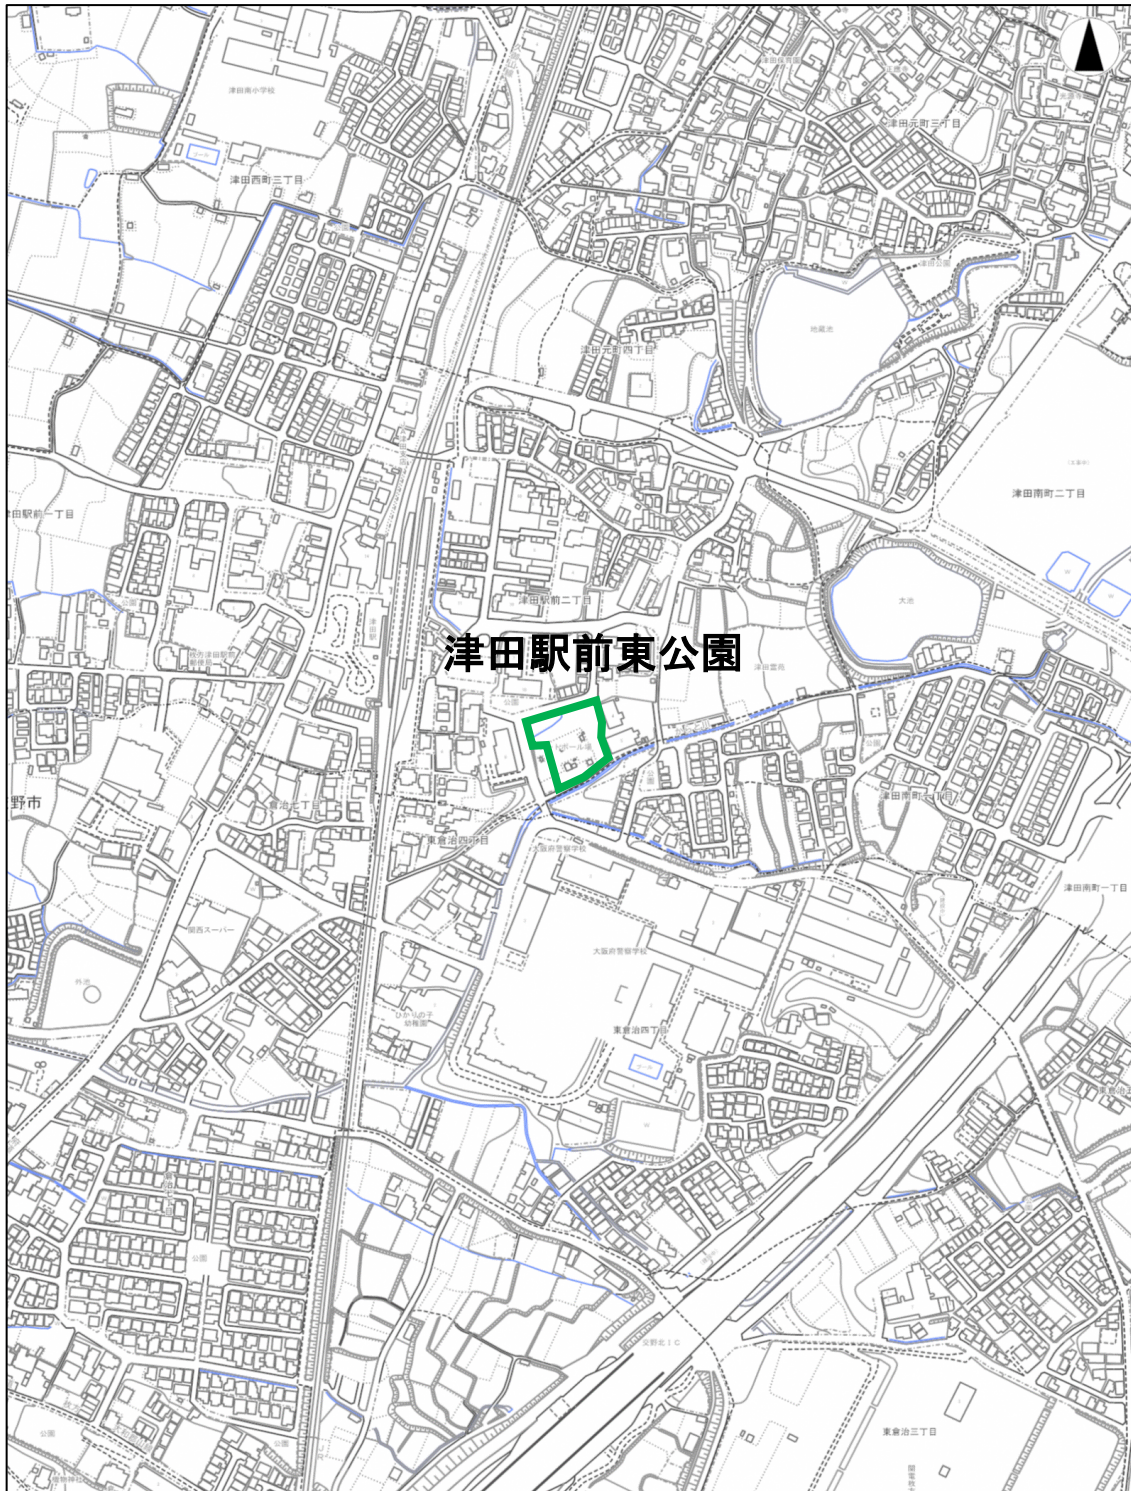

堂山公園 (C地区-7)

【凡例】

● 設置個所

【備考】

トイレ付近

津田駅前東公園 (C地区-8)

【公園情報】

所在地	津田駅前2丁目505-2	面積	約0.3ha
		車両乗入れ	不可
主な施設	広場、遊具エリア		