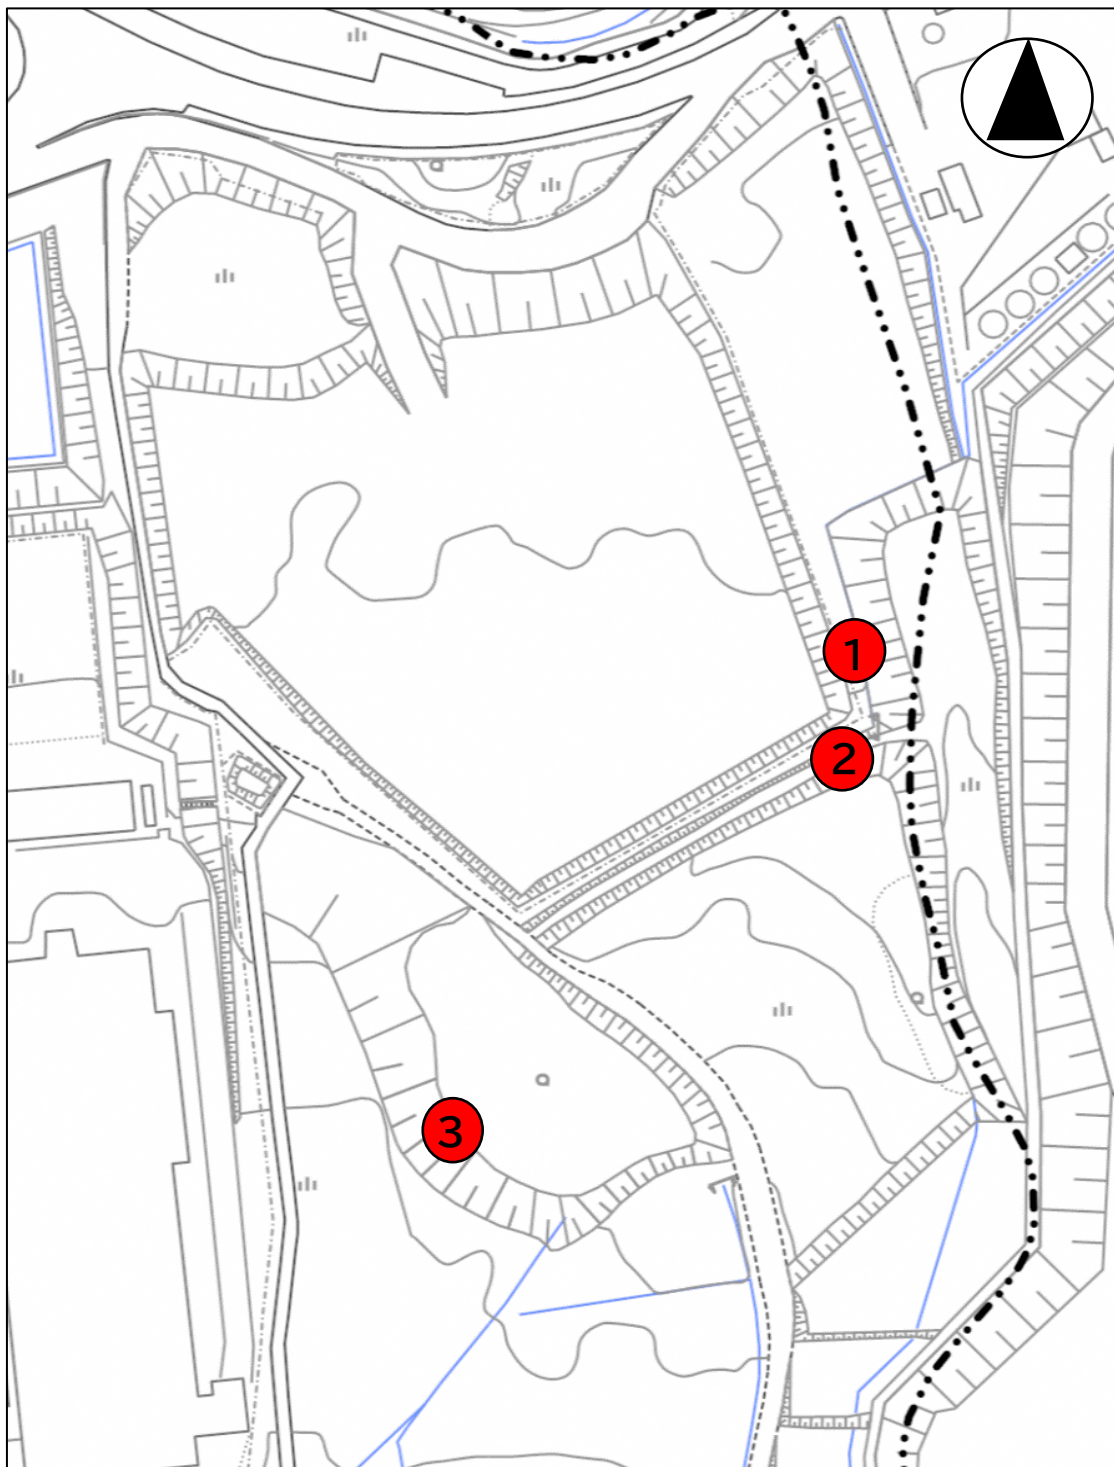

王仁公園（C地区-1）

【公園情報】

所在地	王仁公園1-1	面積	約9.2ha
		車両乗入れ	可
主な施設	管理事務所、プール（有料）、テニスコート（有料）、運動広場（有料）、フットサルコート（有料）、スケボー広場（予定）、遊具エリア、芝生広場、駐車場（有料）、バスケットゴール		

王仁公園（C地区-1）

【凡例】

● 設置個所

【備考】

1. 入口付近
2. 管理事務所前
3. テニスコート入口前
4. スケートボード広場付近
5. 入口付近
6. 第2駐車場付近

(※1) フットサルコートは令和6年3月末頃のオープンを予定しています。予定地内に別途自動販売機を設置する場合があります。

(※2) プール営業期間（7月～8月頃）は、プールサイド等へ別途自動販売機を設置する場合があります。

(※3) スケートボード広場は令和6年3月末頃のオープンを予定しております。

東部公園（C地区-2）

【公園情報】

所在地	大字尊延寺2987-1	面積	約7.7ha
		車両乗入れ	可
主な施設	野球場（有料）、遊具エリア、芝生広場、トイレ、駐車場（無料）		

東部公園（C地区-2）

【凡例】

● 設置個所

【備考】

1. 管理棟1階入口前
2. 管理棟2階入口前
3. トイレ横

藤阪東町中央公園 (C地区-3)

【公園情報】

所在地	藤阪東町1丁目5011-8	面積	約0.4ha
		車両乗入れ	可
主な施設	テニスコート（有料）、遊具エリア、駐車場（無料）		

空見の丘公園（C地区-4）

【凡例】

● 設置個所

【備考】

入口付近

くにみの丘公園 (C地区-5)

【公園情報】

所在地	津田山手1丁目22-1	面積	約1.4ha
		車両乗入れ	可
主な施設	遊具エリア、芝生広場、トイレ		