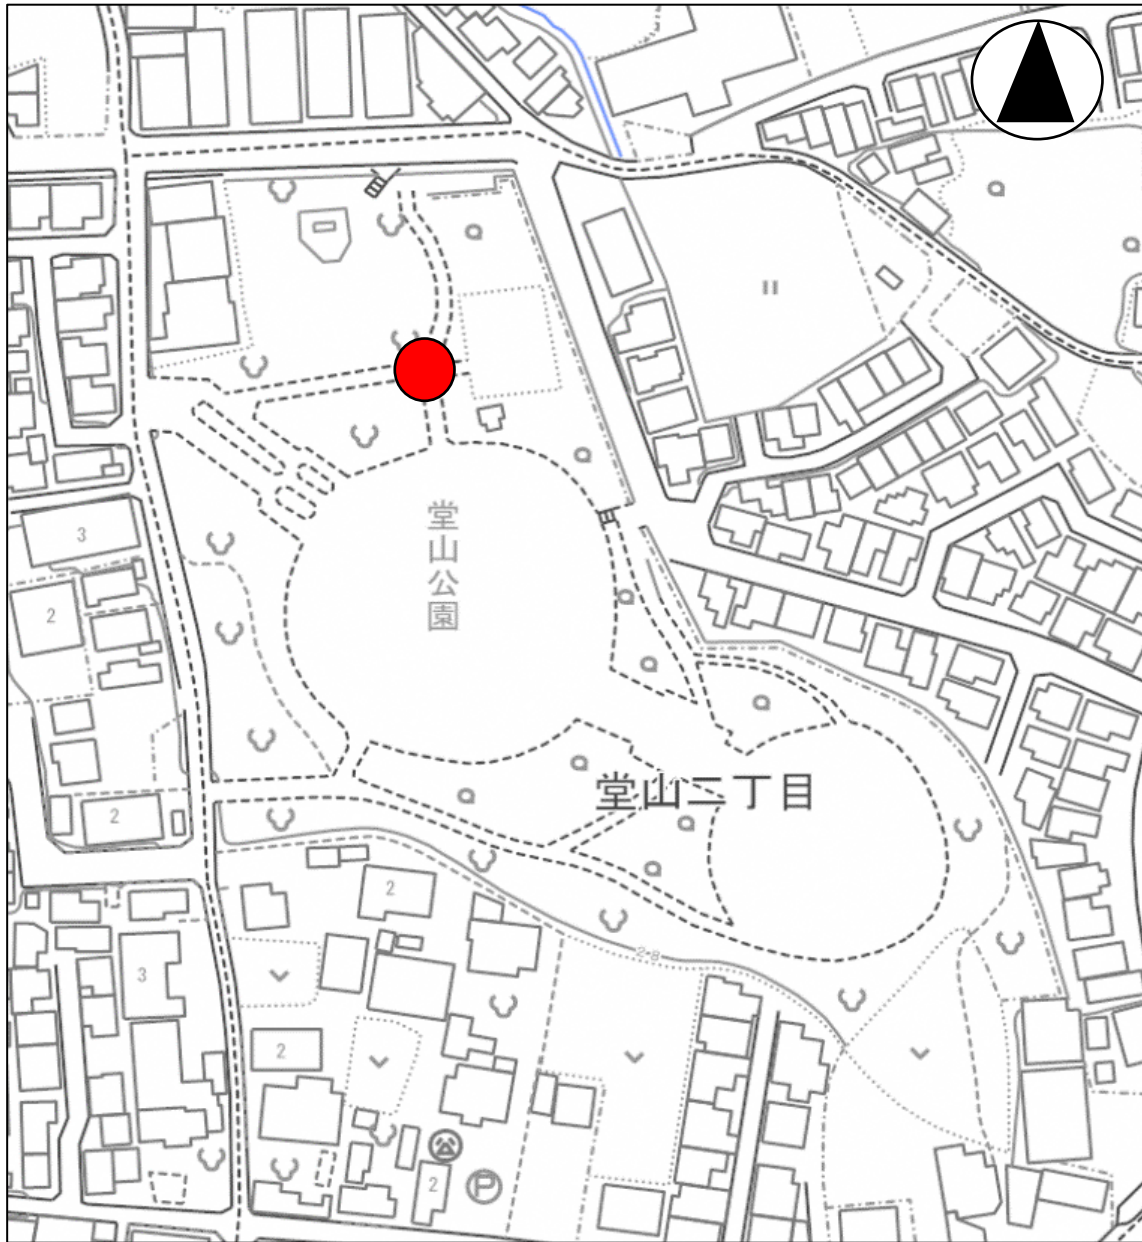

堂山公園 (C地区-7)

【凡例】

● 設置個所

【備考】

トイレ付近