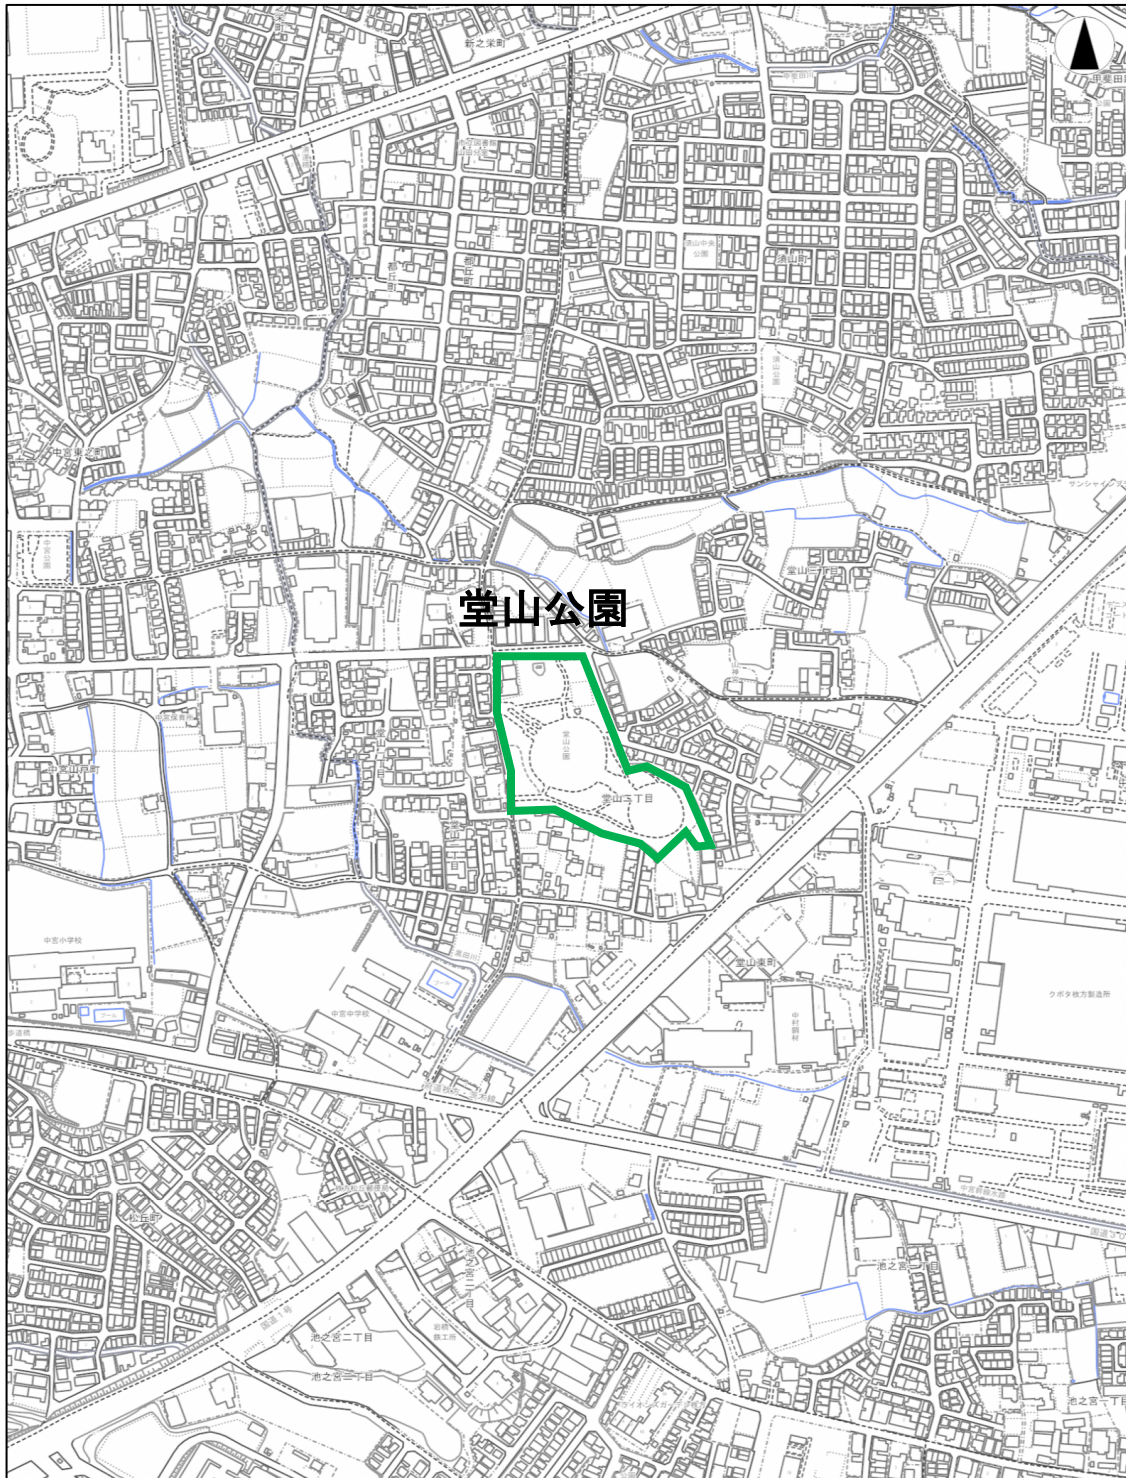

薬師谷公園 (C地区-6)

【凡例】

● 設置個所

【備考】

ベンチ横

堂山公園 (C地区-7)

【公園情報】

所在地	堂山2丁目1725	面積	約1.7ha
		車両乗入れ	不可
主な施設	広場、遊具エリア、トイレ		