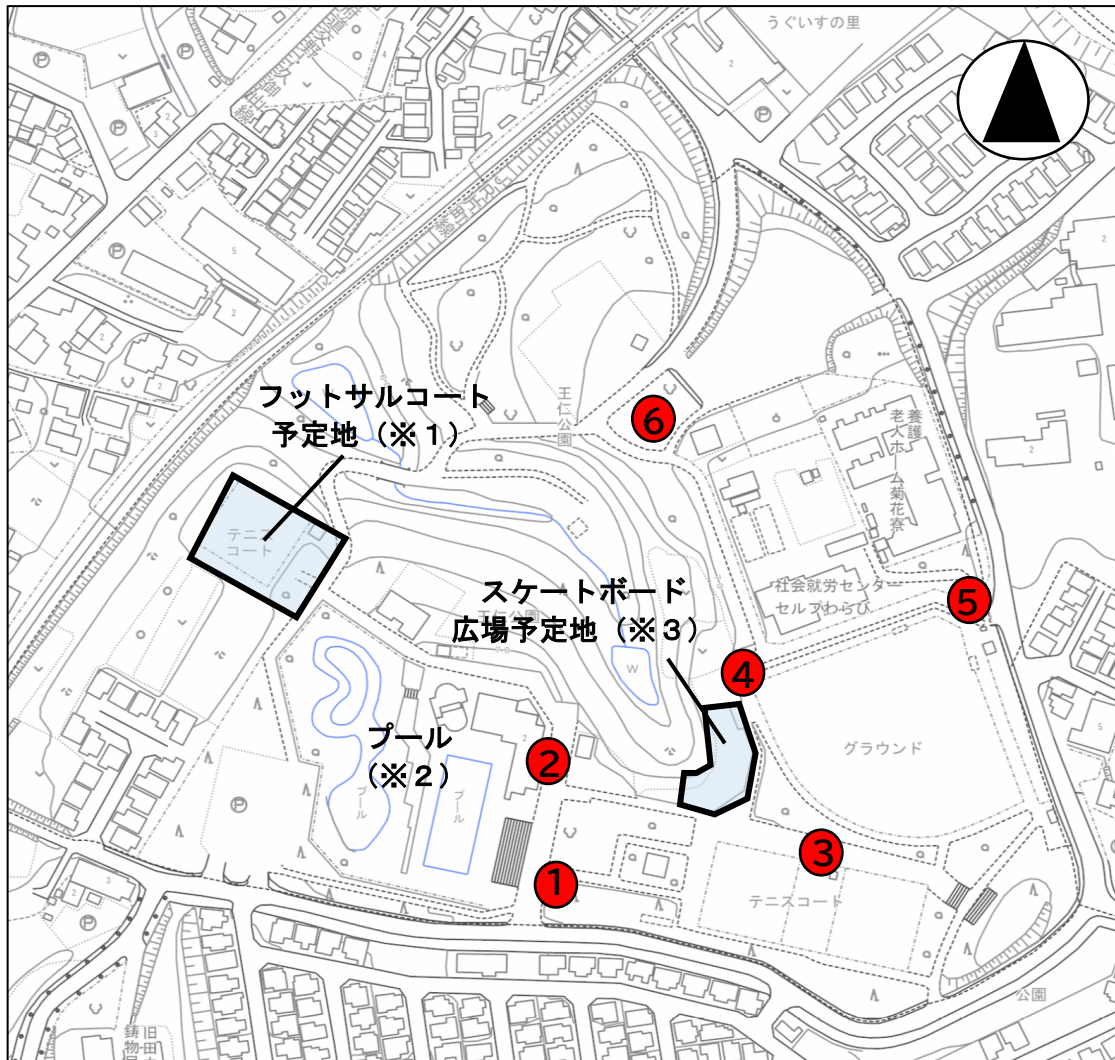

王仁公園（C地区-1）

【公園情報】

所在地	王仁公園1-1	面積	約9.2ha
		車両乗入れ	可
主な施設	管理事務所、プール（有料）、テニスコート（有料）、運動広場（有料）、フットサルコート（有料）、スケボー広場（予定）、遊具エリア、芝生広場、駐車場（有料）、バスケットゴール		

王仁公園（C地区-1）

【凡例】

● 設置個所

【備考】

1. 入口付近
2. 管理事務所前
3. テニスコート入口前
4. スケートボード広場付近
5. 入口付近
6. 第2駐車場付近

(※1) フットサルコートは令和6年3月末頃のオープンを予定しています。予定地内に別途自動販売機を設置する場合があります。

(※2) プール営業期間（7月～8月頃）は、プールサイド等へ別途自動販売機を設置する場合があります。

(※3) スケートボード広場は令和6年3月末頃のオープンを予定しております。

東部公園（C地区-2）

【公園情報】

所在地	大字尊延寺2987-1	面積	約7.7ha
		車両乗入れ	可
主な施設	野球場（有料）、遊具エリア、芝生広場、トイレ、駐車場（無料）		

東部公園（C地区-2）

【凡例】

● 設置個所

【備考】

1. 管理棟1階入口前
2. 管理棟2階入口前
3. トイレ横

藤阪東町中央公園 (C地区-3)

【公園情報】

所在地	藤阪東町1丁目5011-8	面積	約0.4ha
		車両乗入れ	可
主な施設	テニスコート（有料）、遊具エリア、駐車場（無料）		

穂谷公園 (C地区-12)

【凡例】

● 設置個所

【備考】

入口付近