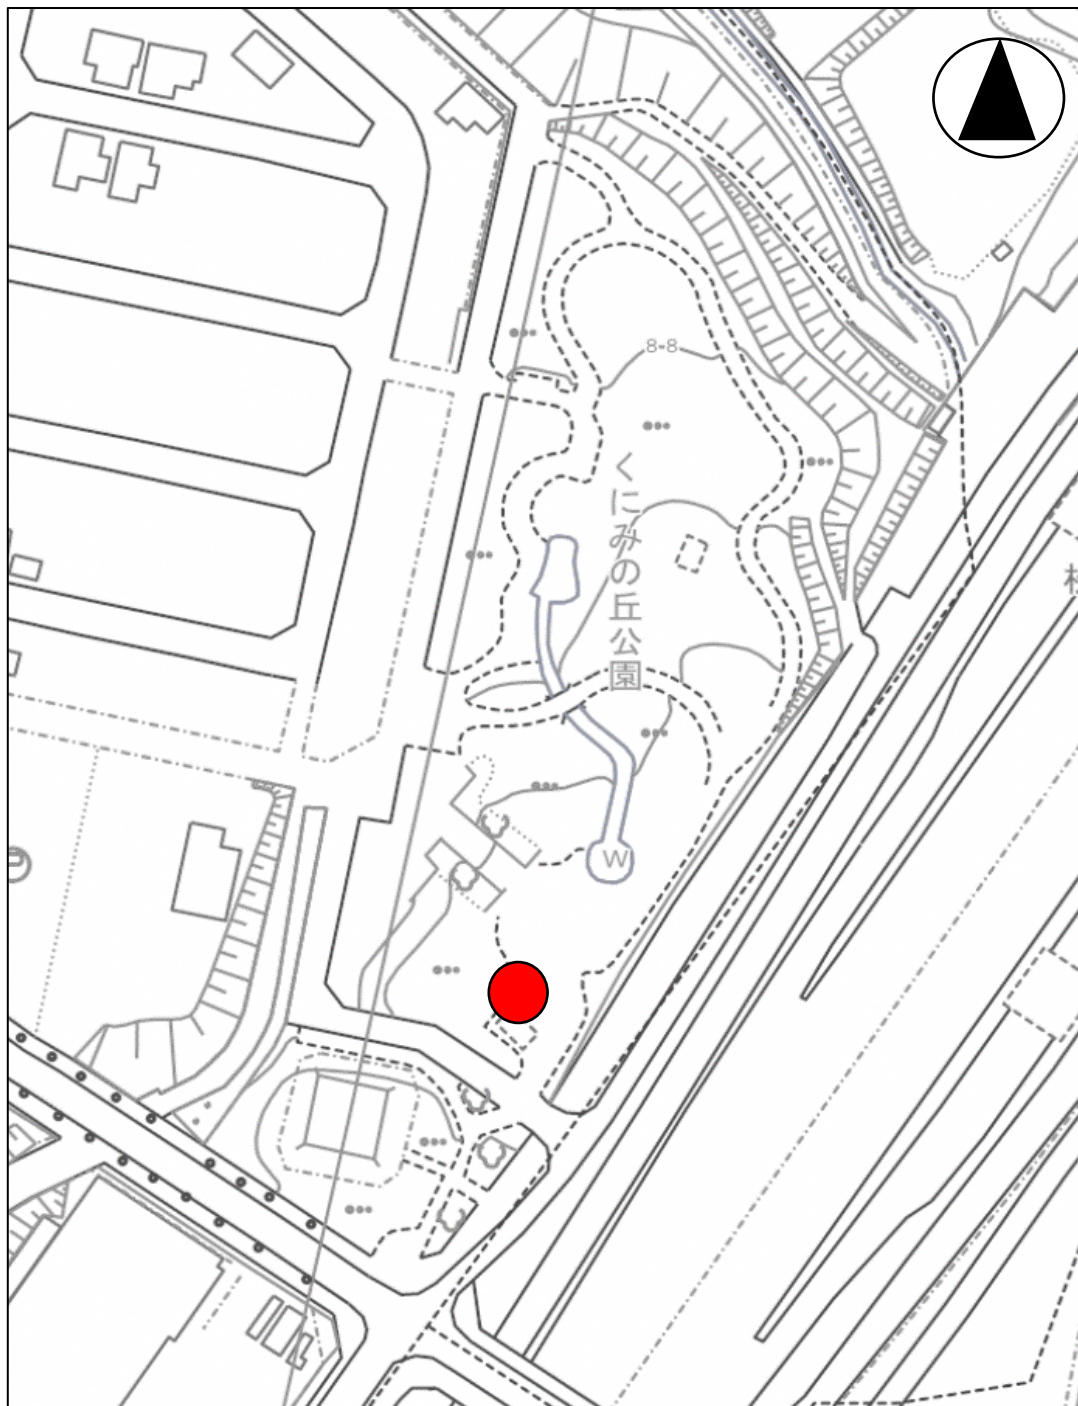

王仁公園（C地区-1）

【公園情報】

所在地	王仁公園1-1	面積	約9.2ha
		車両乗入れ	可
主な施設	管理事務所、プール（有料）、テニスコート（有料）、運動広場（有料）、フットサルコート（有料）、スケボー広場（予定）、遊具エリア、芝生広場、駐車場（有料）、バスケットゴール		

王仁公園（C地区-1）

【凡例】

● 設置個所

【備考】

1. 入口付近
2. 管理事務所前
3. テニスコート入口前
4. スケートボード広場付近
5. 入口付近
6. 第2駐車場付近

東部公園（C地区-2）

【凡例】

● 設置個所

【備考】

1. 管理棟1階入口前
2. 管理棟2階入口前
3. トイレ横

藤阪東町中央公園 (C地区-3)

【公園情報】

所在地	藤阪東町1丁目5011-8	面積	約0.4ha
		車両乗入れ	可
主な施設	テニスコート（有料）、遊具エリア、駐車場（無料）		

空見の丘公園（C地区-4）

【凡例】

● 設置個所

【備考】

入口付近

くにみの丘公園 (C地区-5)

【公園情報】

所在地	津田山手1丁目22-1	面積	約1.4ha
		車両乗入れ	可
主な施設	遊具エリア、芝生広場、トイレ		

くにみの丘公園 (C地区-5)

【凡例】

● 設置個所

【備考】

トイレ付近

薬師谷公園 (C地区-6)

【公園情報】

所在地	長尾元町2丁目109番3	面積	約0.7ha
		車両乗入れ	
主な施設	広場、遊具エリア、バスケットゴール		