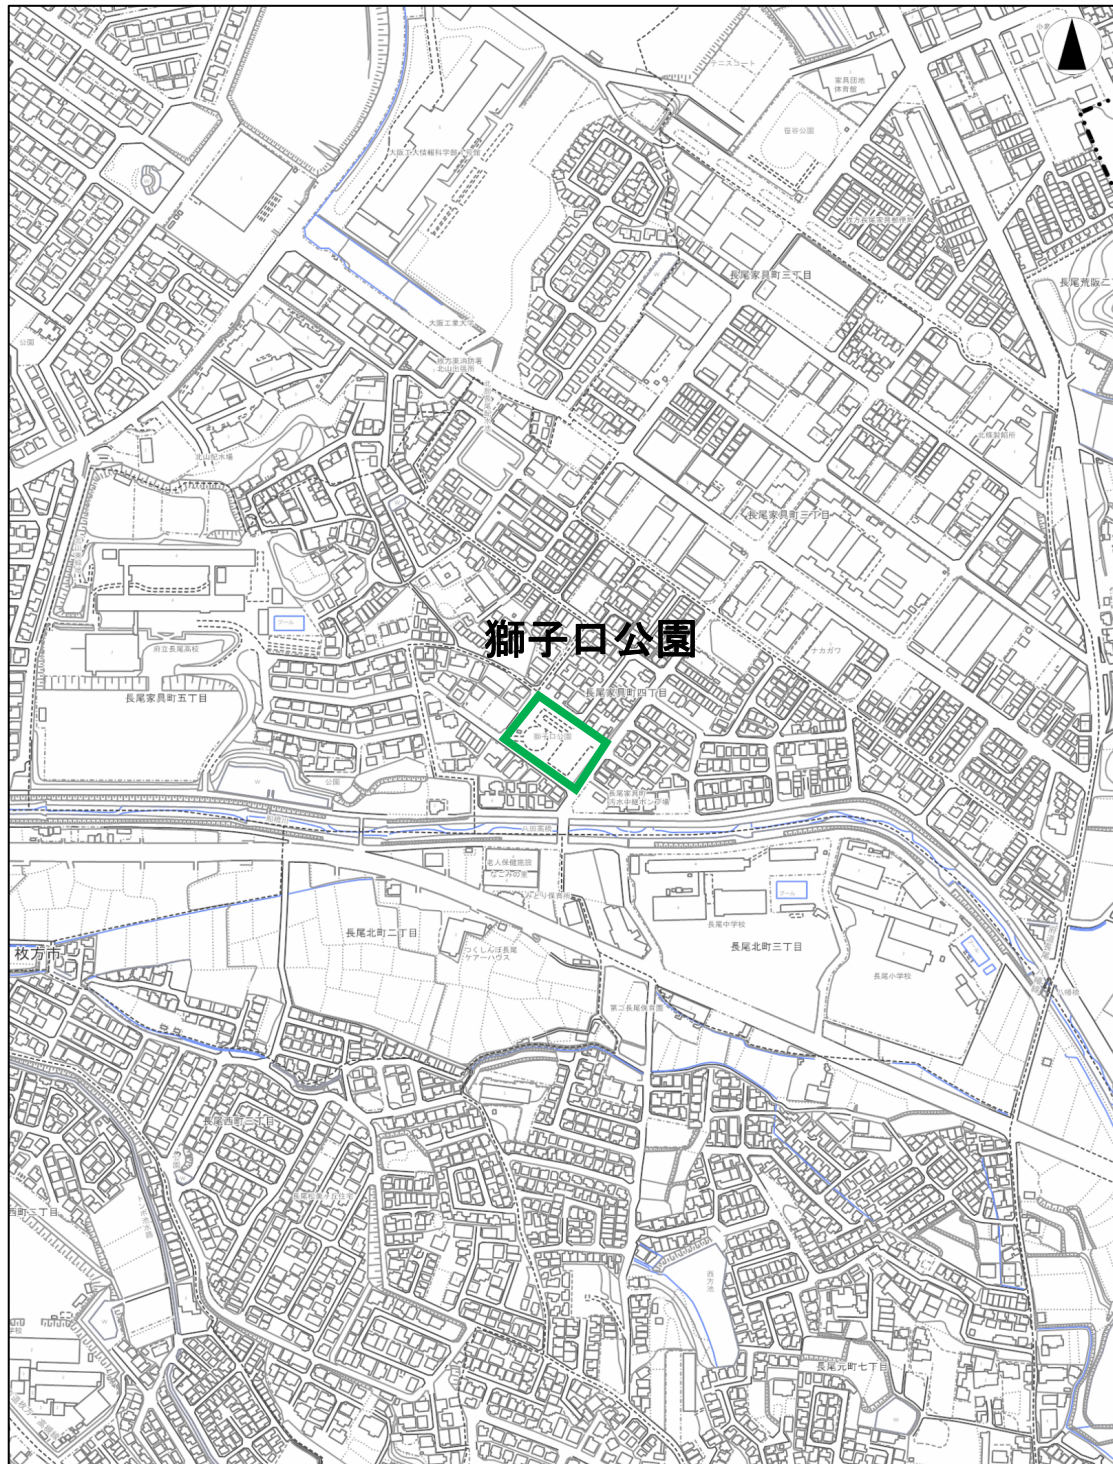

車谷公園 (C地区-9)

【凡例】

● 設置個所

【備考】

入口付近

獅子口公園 (C地区-10)

【公園情報】

所在地	長尾家具町4丁目57	面積	約0.3ha
		車両乗入れ	可
主な施設	広場、遊具エリア、トイレ		

獅子口公園 (C地区-10)

【凡例】

● 設置個所

【備考】

トイレ付近

高野道南公園 (C地区-11)

【公園情報】

所在地	高野道 2 丁目3360-307	面積	約0.2ha
		車両乗入れ	可
主な施設	広場、遊具エリア、トイレ		