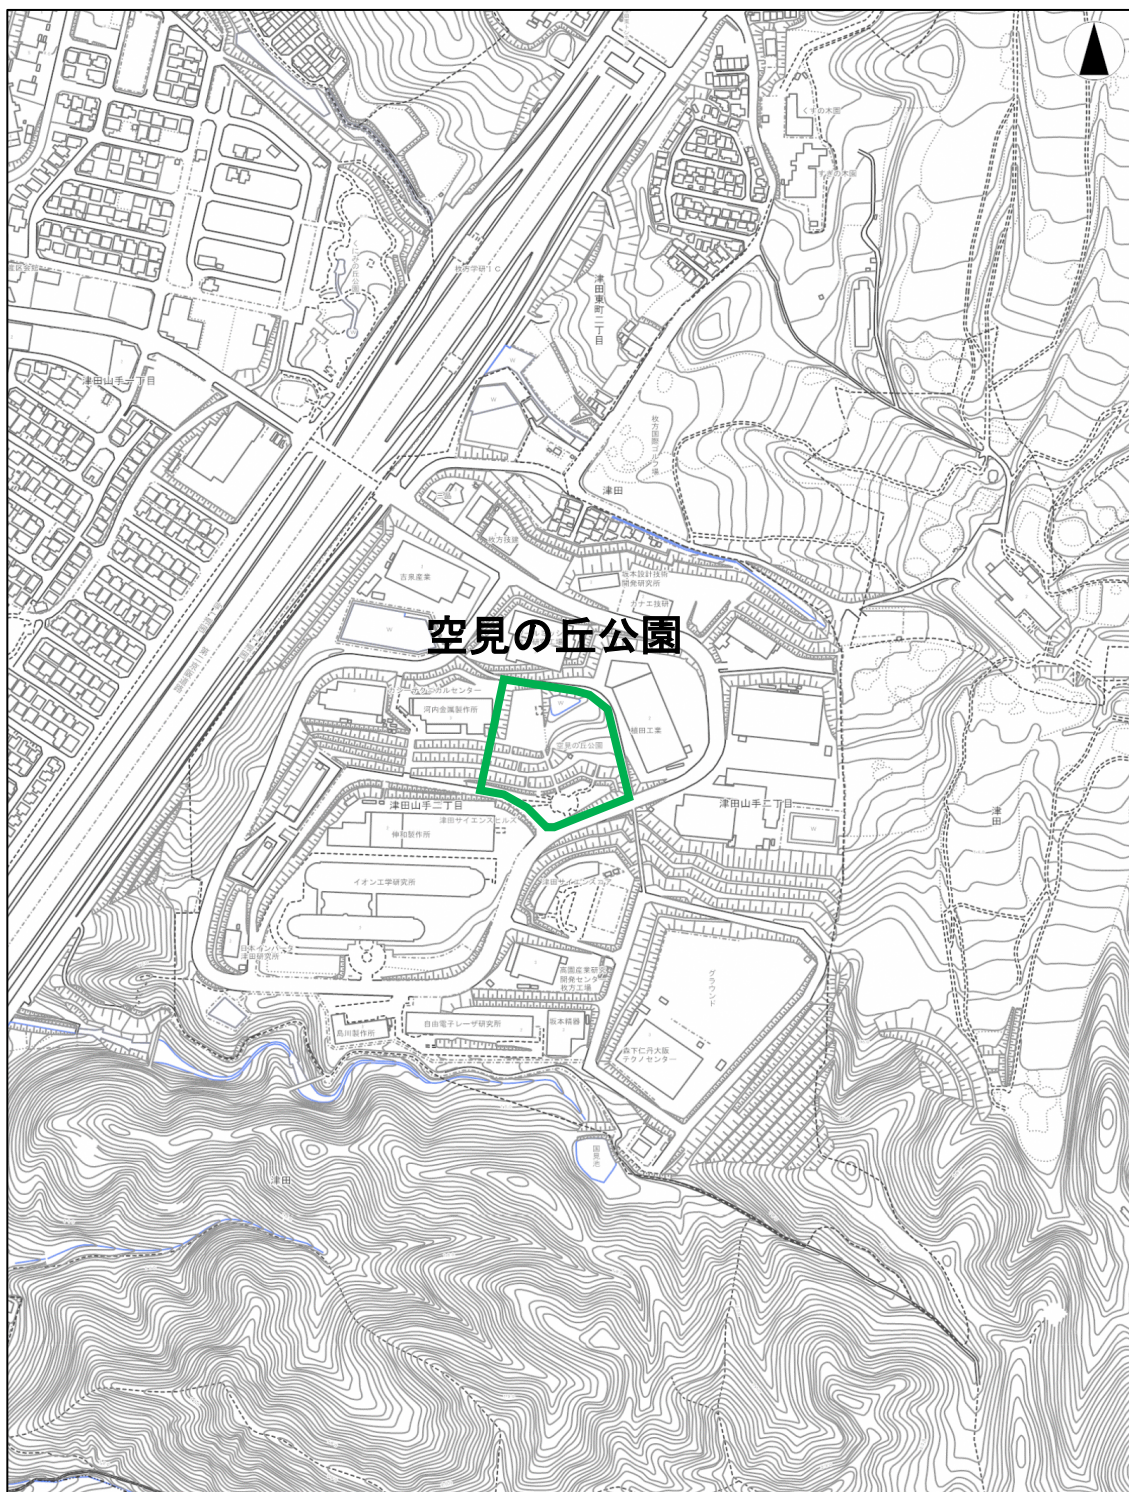

東部公園（C地区-2）

【凡例】

● 設置個所

【備考】

1. 管理棟1階入口前
2. 管理棟2階入口前
3. トイレ横

藤阪東町中央公園 (C地区-3)

【公園情報】

所在地	藤阪東町1丁目5011-8	面積	約0.4ha
		車両乗入れ	可
主な施設	テニスコート（有料）、遊具エリア、駐車場（無料）		

藤阪東町中央公園（C地区-3）

【凡例】

● 設置個所

【備考】

駐車場入口

空見の丘公園 (C地区-4)

【公園情報】

所在地	津田山手2丁目895-1	面積	約1.0ha
		車両乗入れ	可
主な施設	広場、四阿		

空見の丘公園（C地区-4）

【凡例】

● 設置個所

【備考】

入口付近

くにみの丘公園 (C地区-5)

【公園情報】

所在地	津田山手1丁目22-1	面積	約1.4ha
		車両乗入れ	可
主な施設	遊具エリア、芝生広場、トイレ		

くにみの丘公園 (C地区-5)

【凡例】

● 設置個所

【備考】

トイレ付近

薬師谷公園 (C地区-6)

【公園情報】

所在地	長尾元町2丁目109番3	面積	約0.7ha
		車両乗入れ	
主な施設	広場、遊具エリア、バスケットゴール		