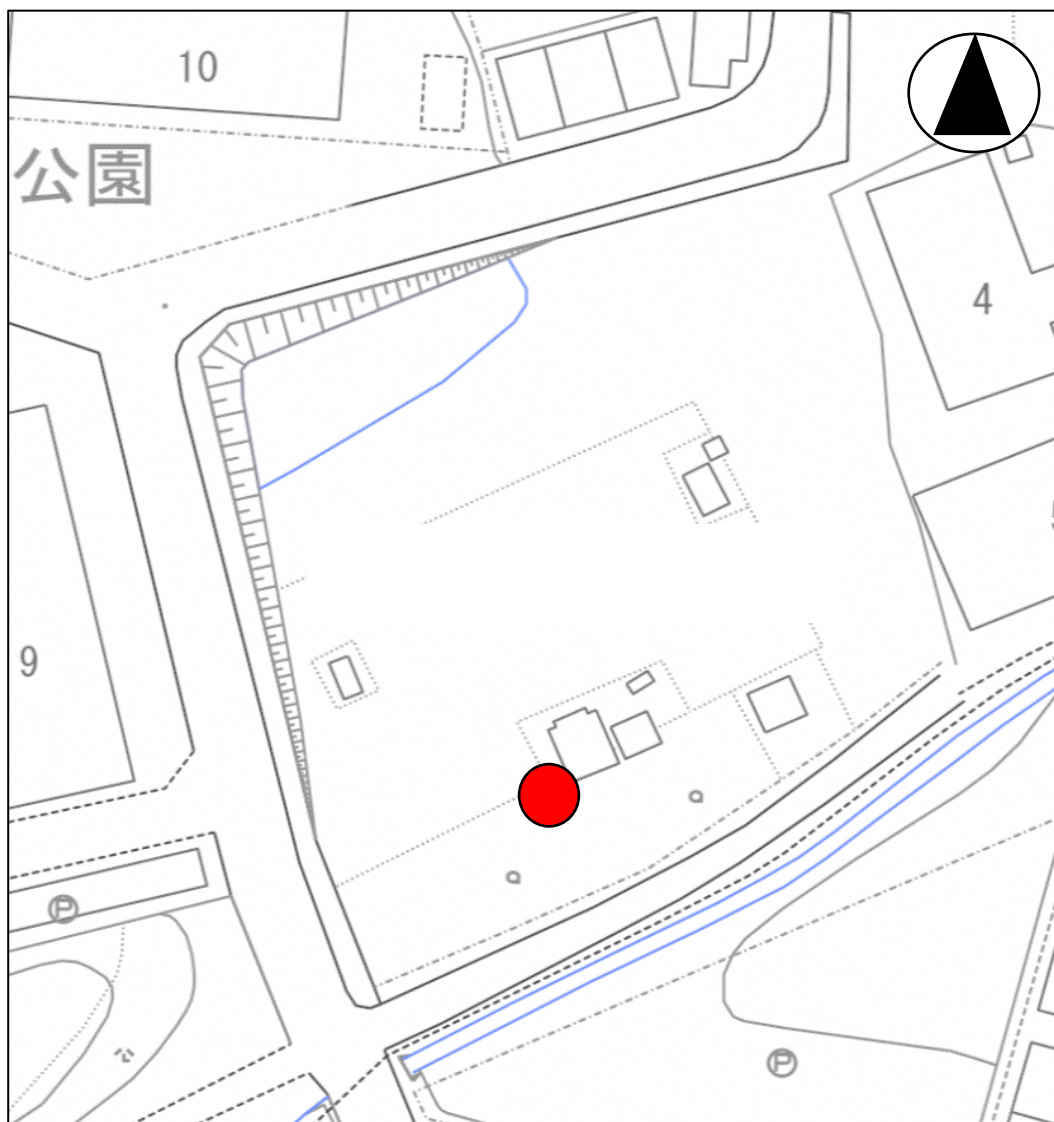

津田駅前東公園（C地区-8）

【凡例】

● 設置個所

【備考】

入口付近