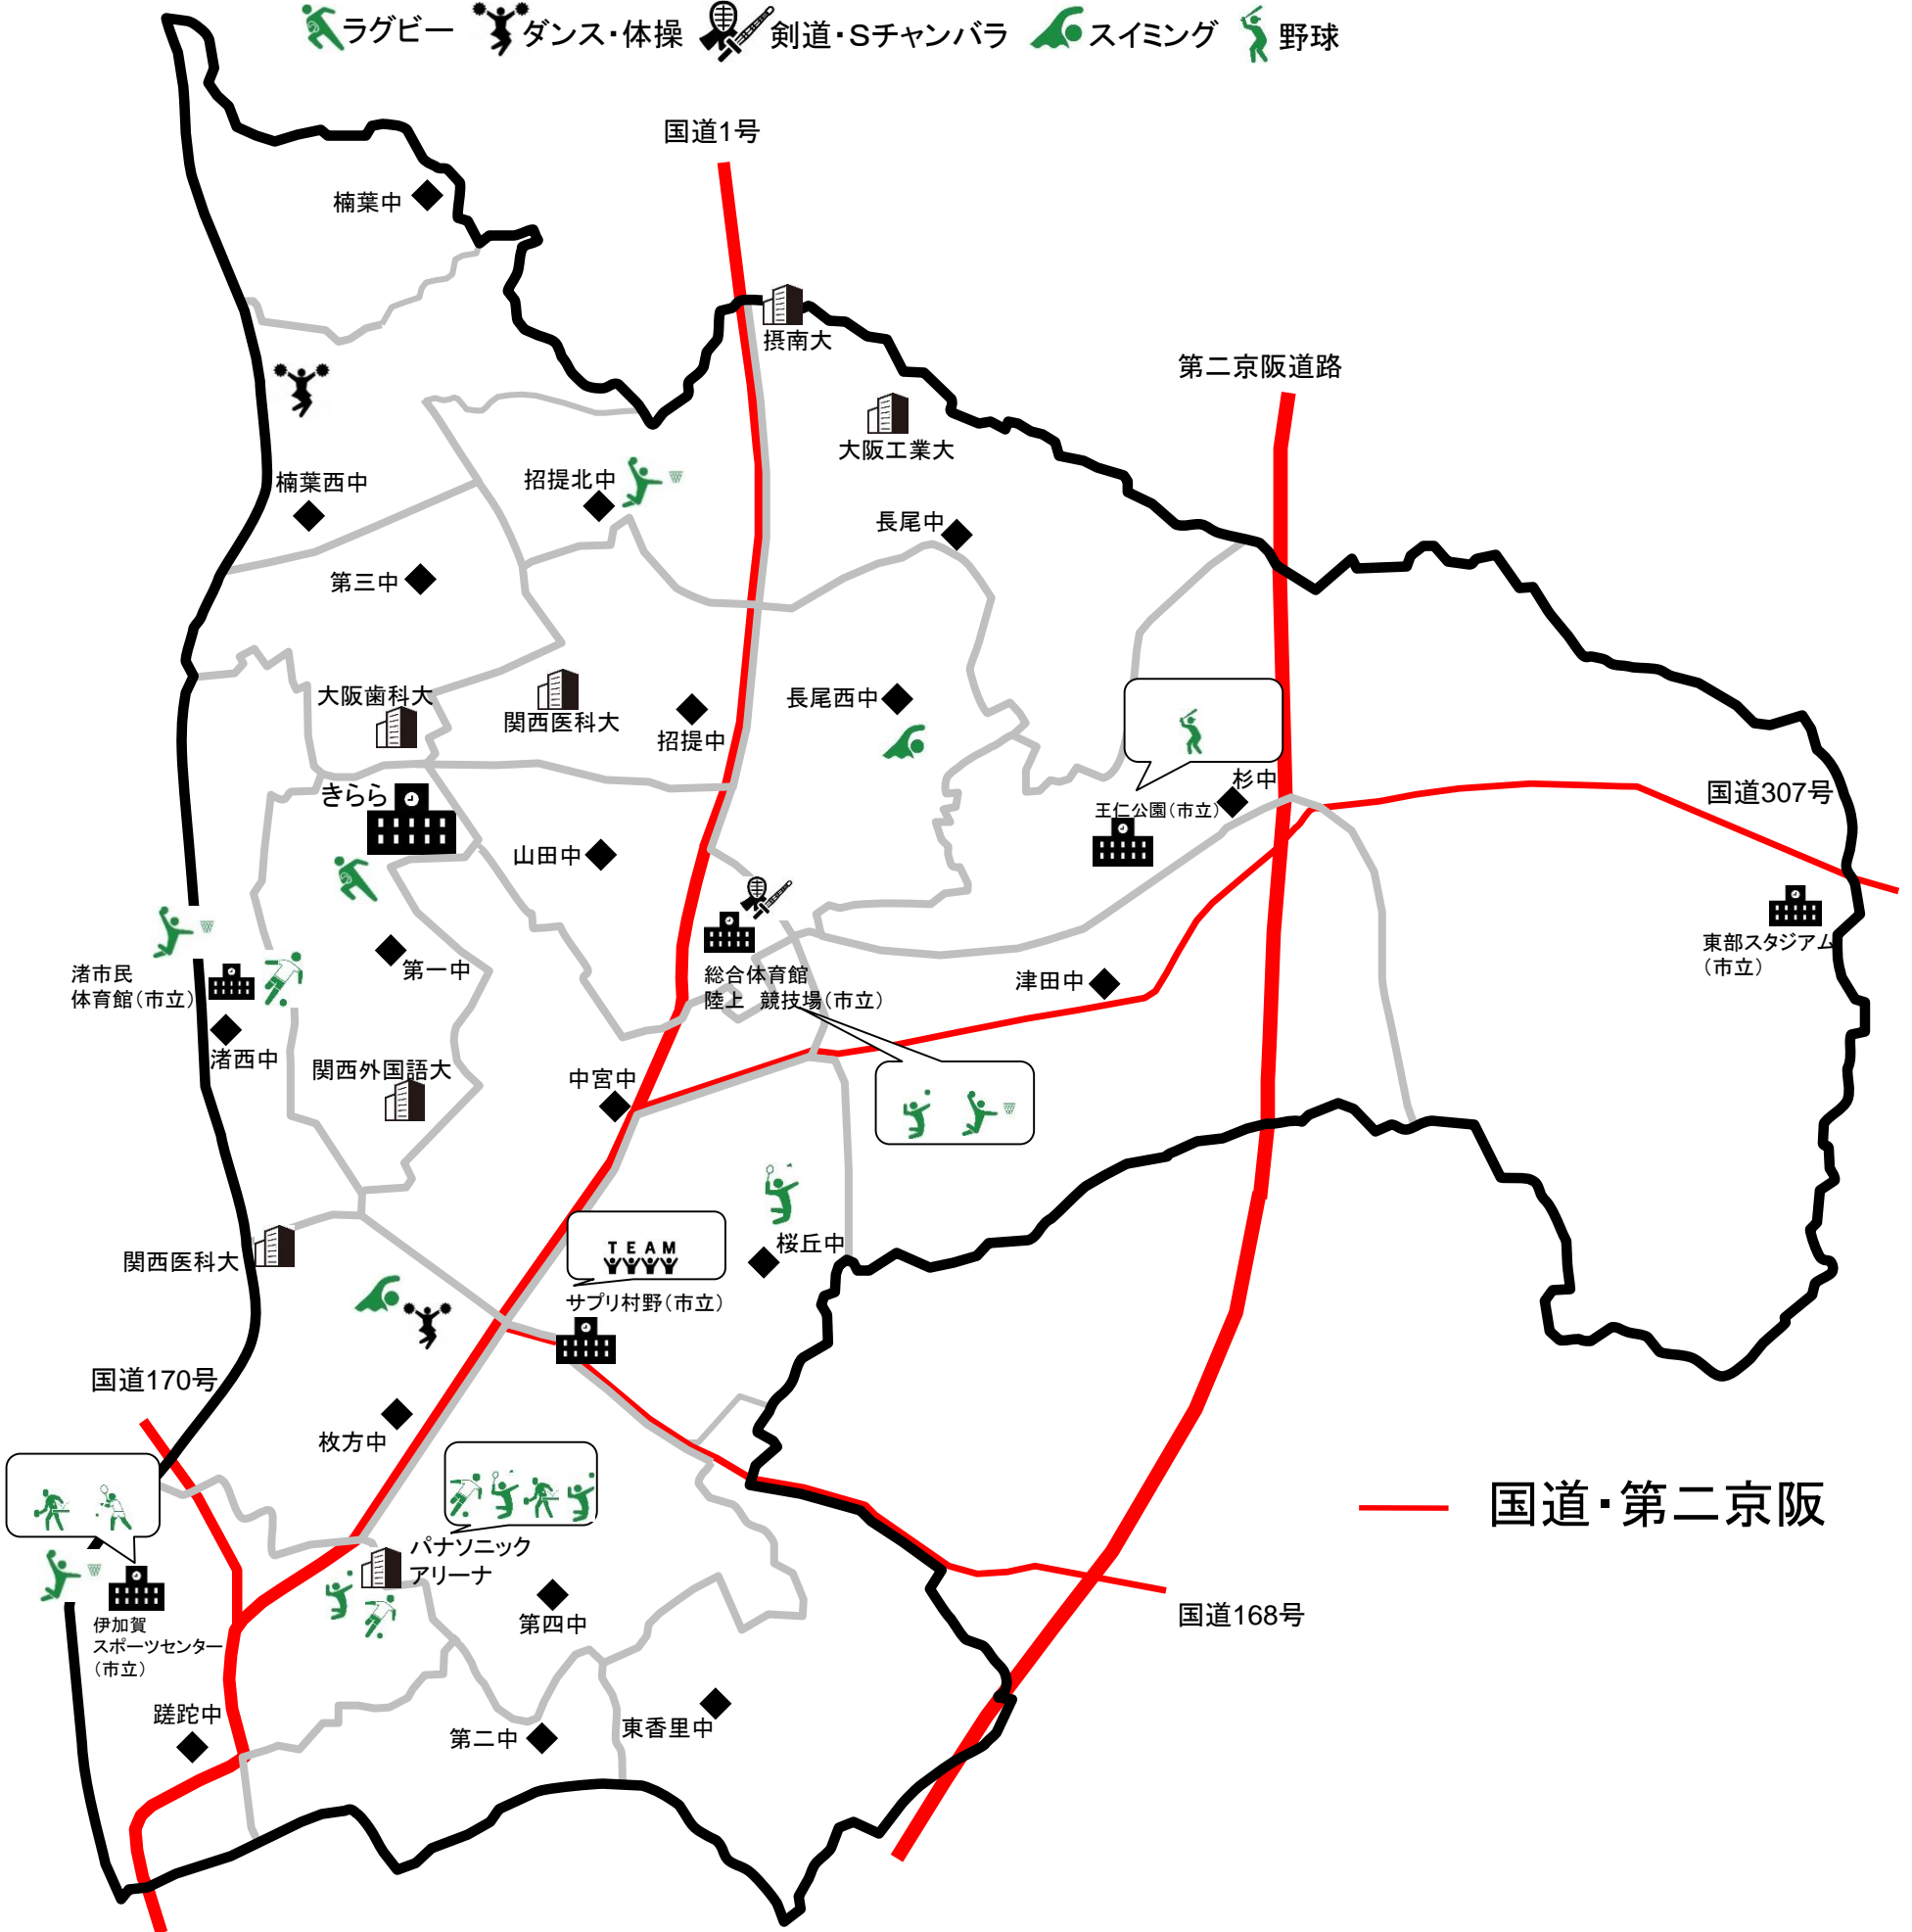

枚方市 地域団体等分布図

公共施設 大学等 中学校 中学校通学区域界

TEAM スポーツ等団体 サッカー・フットサル 軟式・硬式テニス バasketボール バドミントン
ラグビー ダンス・体操 剣道・Sチャンバラ スイミング 野球

— 国道・第二京阪