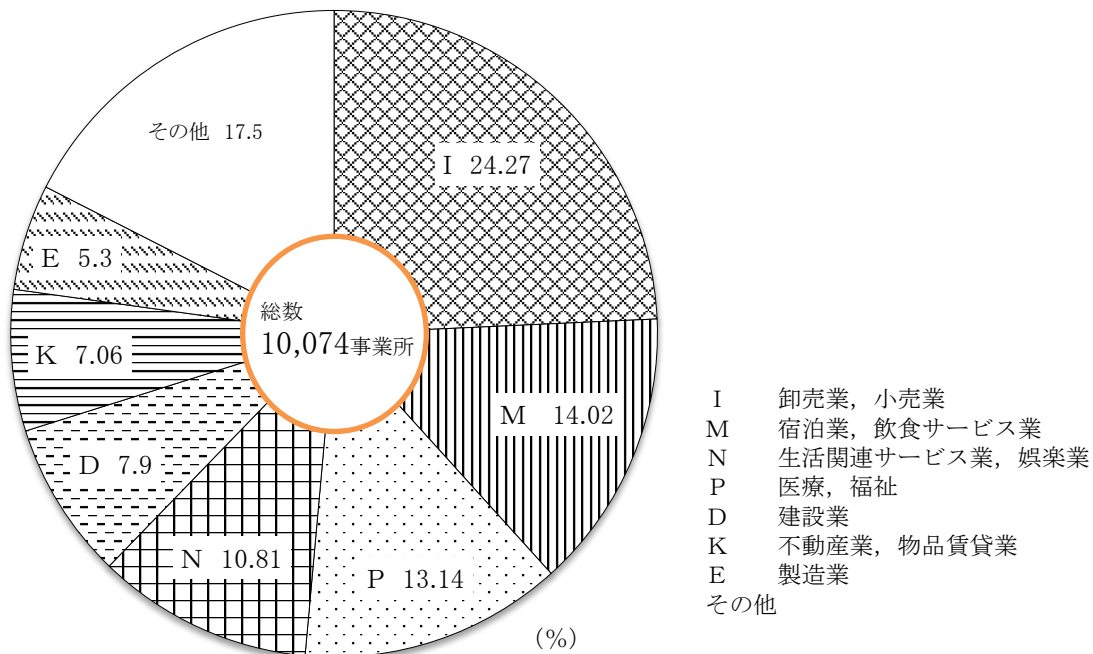

産業大分類別事業所数構成比 平成28年(2016年)

1. 産業大分類別事業所・従業者数の推移(民営) 参照

産業大分類別従業員数構成比 平成28年(2016年)

1. 産業大分類別事業所・従業者数の推移(民営) 参照