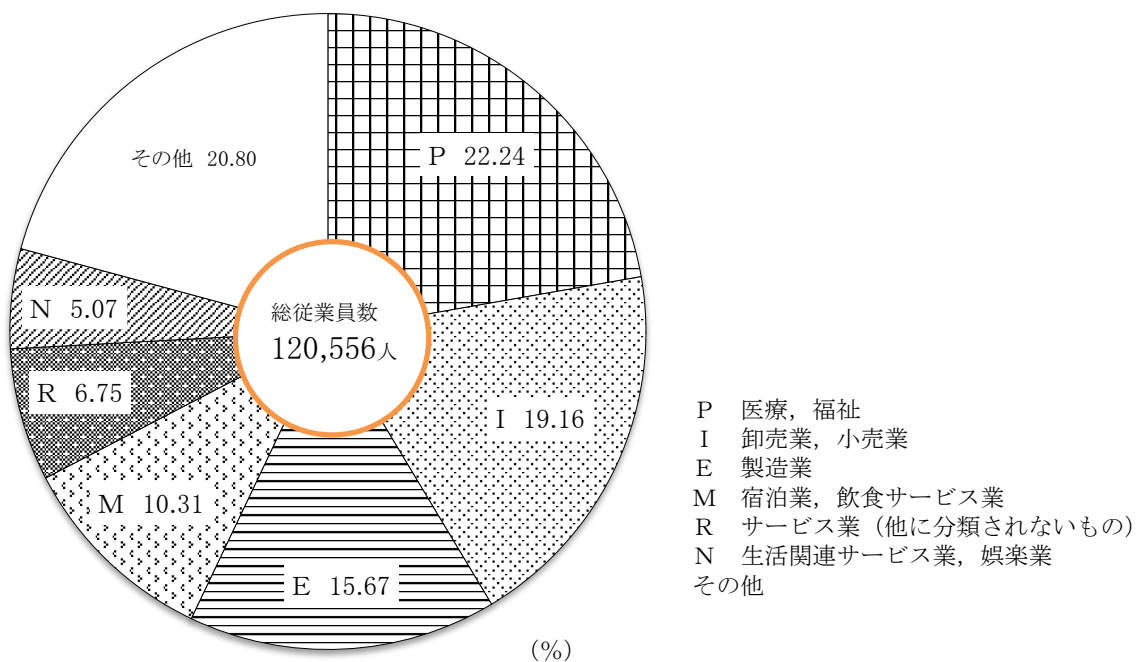

産業大分類別事業所数構成比 平成28年(2016年)

1. 産業大分類別事業所・従業者数の推移(民営) 参照

産業大分類別従業員数構成比 平成28年(2016年)

1. 産業大分類別事業所・従業者数の推移(民営) 参照