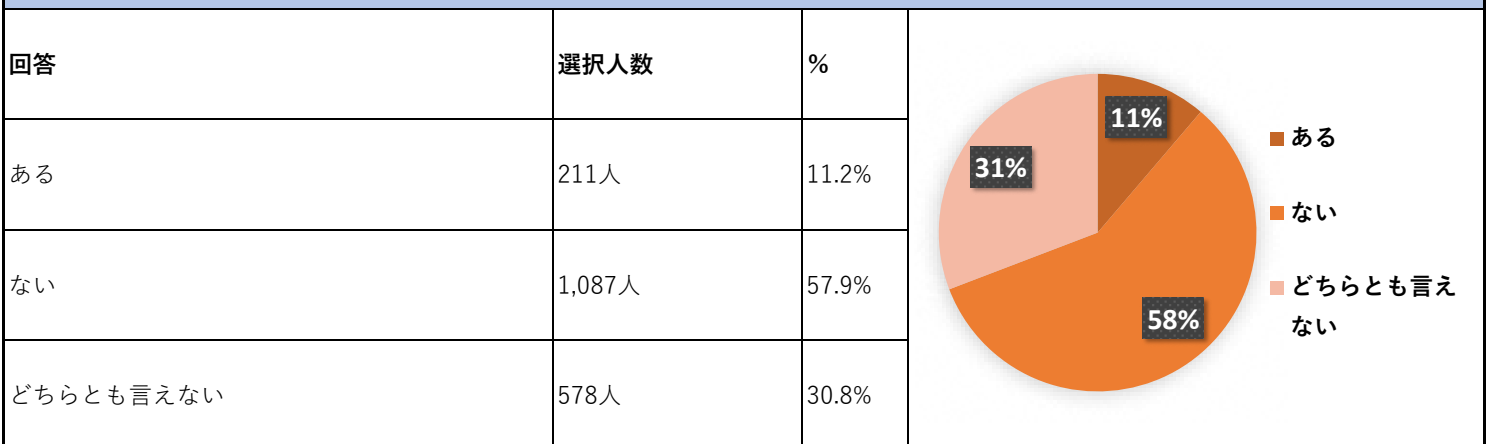

スマホアンケート（令和4年10月分）

有効回答数:1876

「スケートボード」に関するアンケート
（王仁公園にてスケートボード場を試行オープンします）
<https://www.city.hirakata.osaka.jp/0000046257.html>

Q1
あなたの居住地を教えてください

●枚方市外と回答された方にお聞きします。どこの市にお住まいですか。

茨木市、京都市、交野市、高槻市、守口市、寝屋川市、大阪市、町田市、志木市

Q2
あなたはスケートボードに関心がありますか。

Q3
あなたはスケートボードをしていますか。

回答	選択人数	%	
している	13人	0.7%	<ul style="list-style-type: none"> ■ している ■ していない ■ 昔していたが、今はしていない
していない	1,799人	95.9%	
昔していたが、今はしていない	64人	3.4%	

Q4
Q3で「している」と回答した方にお伺いします。どこでスケートボードをしていますか？(複数回答可)

回答	選択人数	%	
自宅など私有地敷地内	5人	38.5%	
家の近くの路上	7人	53.8%	
公園	2人	15.4%	
駅前	0人	0.0%	
スケートボード場	3人	23.1%	
その他	2人	15.4%	

●公園名を教えてください。

山田池公園

●駅名を教えてください。

なし

●施設名を教えてください。

八幡スポーツセンター

男山スケートボードパーク