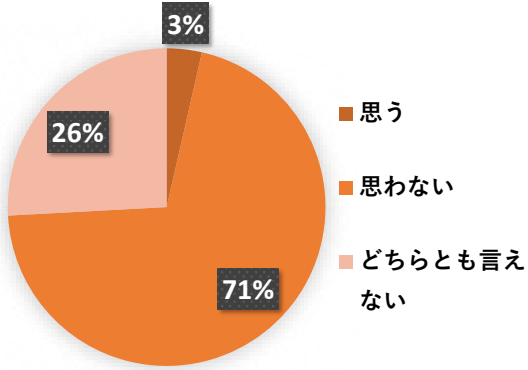

Q5
スケートボードに対してどのようなイメージを持っていますか。（複数選択可）

回答	選択人数	%
オリンピック競技にもなったニュースポーツ	1,355人	72.2%
若者の間で流行しているスポーツ	1,203人	64.1%
ファッションや遊び	252人	13.4%
習い事	15人	0.8%
機会があればしてみたいスポーツ	60人	3.2%
路上や駅前等での危険な行為やマナー違反	967人	51.5%
騒音を発する迷惑行為	352人	18.8%
マイナーなスポーツ	122人	6.5%
わからない	27人	1.4%

Q6
枚方市内にスケートボードができる場所があったほうがいいと思いますか。

回答	選択人数	%
思う	1,090人	58.1%
思わない	199人	10.6%
どちらとも言えない	587人	31.3%

Q7
Q6で「思う」と回答した方にお伺いします。理由をお聞かせください。（複数選択可）

回答	選択人数	%	
身近に練習できる場所があるとよいから	325人	29.8%	
路上や駅前等での危険行為が減ると思われるから	835人	76.6%	
安全に練習できる場所があるとよいから	895人	82.1%	
特に理由はない	0人	0.0%	

Q8（主な意見を取りまとめております）
Q6で「思う」と回答した方にお伺いします。どこにスケートボード場があったらいいと思いますか。

- 公園
- 河川敷
- 体育館
- ショッピングモール
- 交通のアクセスの良い場所

Q9
Q6で「思わない」と回答した方にお伺いします。理由をお聞かせください。（複数選択可）

回答	選択人数	%	
関心がないから	73人	36.7%	
施設に人が集まると怖いから	49人	24.6%	
騒音が発生しそうだから	112人	56.3%	
整備費用にお金をかけないでほしいから	99人	49.7%	
特に理由はない	5人	2.5%	

Q10
 王仁公園でスケートボード広場を試行実施していることをご存知ですか

回答	選択人数	%
知っている	443人	23.6%
知らない	1,433人	76.4%

Q11
 王仁公園のスケートボード広場を利用したいと思いますか。

回答	選択人数	%
思う	67人	3.6%
思わない	1,324人	70.6%
どちらとも言えない	485人	25.9%

Q12
 Q11で「思う」と回答した方にお伺いします。理由をお聞かせください。（複数選択可）