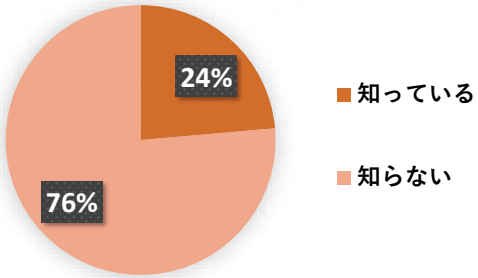

Q5
スケートボードに対してどのようなイメージを持っていますか。（複数選択可）

回答	選択人数	%
オリンピック競技にもなったニュースポーツ	1,355人	72.2%
若者の間で流行しているスポーツ	1,203人	64.1%
ファッションや遊び	252人	13.4%
習い事	15人	0.8%
機会があればしてみたいスポーツ	60人	3.2%
路上や駅前等での危険な行為やマナー違反	967人	51.5%
騒音を発する迷惑行為	352人	18.8%
マイナーなスポーツ	122人	6.5%
わからない	27人	1.4%

Q6
枚方市内にスケートボードができる場所があったほうがいいと思いますか。

回答	選択人数	%
思う	1,090人	58.1%
思わない	199人	10.6%
どちらとも言えない	587人	31.3%

Q7
Q6で「思う」と回答した方にお伺いします。理由をお聞かせください。（複数選択可）

回答	選択人数	%	
身近に練習できる場所があるとよいから	325人	29.8%	
路上や駅前等での危険行為が減ると思われるから	835人	76.6%	
安全に練習できる場所があるとよいから	895人	82.1%	
特に理由はない	0人	0.0%	

Q8（主な意見を取りまとめております）
Q6で「思う」と回答した方にお伺いします。どこにスケートボード場があったらいいと思いますか。

- 公園
- 河川敷
- 体育館
- ショッピングモール
- 交通のアクセスの良い場所

Q9
Q6で「思わない」と回答した方にお伺いします。理由をお聞かせください。（複数選択可）

回答	選択人数	%	
関心がないから	73人	36.7%	
施設に人が集まると怖いから	49人	24.6%	
騒音が発生しそうだから	112人	56.3%	
整備費用にお金をかけないでほしいから	99人	49.7%	
特に理由はない	5人	2.5%	

Q10
 王仁公園でスケートボード広場を試行実施していることをご存知ですか

回答	選択人数	%
知っている	443人	23.6%
知らない	1,433人	76.4%

Q11
 王仁公園のスケートボード広場を利用したいと思いますか。

回答	選択人数	%
思う	67人	3.6%
思わない	1,324人	70.6%
どちらとも言えない	485人	25.9%

Q12
 Q11で「思う」と回答した方にお伺いします。理由をお聞かせください。（複数選択可）