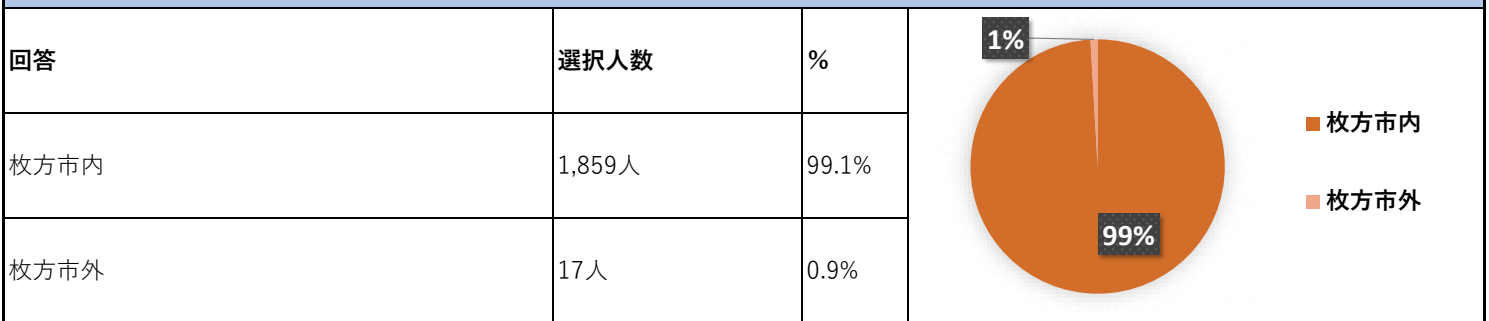

スマホアンケート（令和4年10月分）

有効回答数:1876

「スケートボード」に関するアンケート
（王仁公園にてスケートボード場を試行オープンします）
<https://www.city.hirakata.osaka.jp/0000046257.html>

Q1
あなたの居住地を教えてください

●枚方市外と回答された方にお聞きします。どこの市にお住まいですか。

茨木市、京都市、交野市、高槻市、守口市、寝屋川市、大阪市、町田市、志木市

Q2
あなたはスケートボードに関心がありますか。

Q3
あなたはスケートボードをしていますか。

回答	選択人数	%	
している	13人	0.7%	<ul style="list-style-type: none"> ■ している ■ していない ■ 昔していたが、今はしていない
していない	1,799人	95.9%	
昔していたが、今はしていない	64人	3.4%	

Q4
Q3で「している」と回答した方にお伺いします。どこでスケートボードをしていますか？(複数回答可)