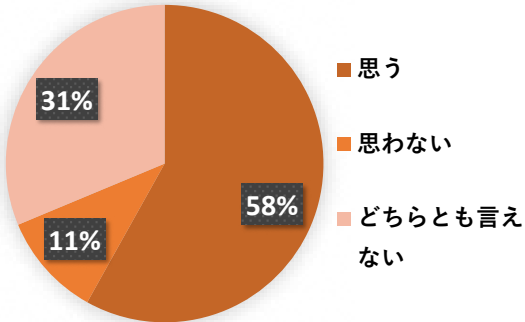

Q2
あなたはスケートボードに関心がありますか。

Q3
あなたはスケートボードをしていますか。

回答	選択人数	%	
している	13人	0.7%	<ul style="list-style-type: none"> ■ している ■ していない ■ 昔していたが、今はしていない
していない	1,799人	95.9%	
昔していたが、今はしていない	64人	3.4%	

Q4
Q3で「している」と回答した方にお伺いします。どこでスケートボードをしていますか？(複数回答可)

回答	選択人数	%	
自宅など私有地敷地内	5人	38.5%	
家の近くの路上	7人	53.8%	
公園	2人	15.4%	
駅前	0人	0.0%	
スケートボード場	3人	23.1%	
その他	2人	15.4%	

●公園名を教えてください。

山田池公園

●駅名を教えてください。

なし

●施設名を教えてください。

八幡スポーツセンター

男山スケートボードパーク

Q5
スケートボードに対してどのようなイメージを持っていますか。（複数選択可）

回答	選択人数	%
オリンピック競技にもなったニュースポーツ	1,355人	72.2%
若者の間で流行しているスポーツ	1,203人	64.1%
ファッションや遊び	252人	13.4%
習い事	15人	0.8%
機会があればしてみたいスポーツ	60人	3.2%
路上や駅前等での危険な行為やマナー違反	967人	51.5%
騒音を発する迷惑行為	352人	18.8%
マイナーなスポーツ	122人	6.5%
わからない	27人	1.4%

Q6
枚方市内にスケートボードができる場所があったほうがいいと思いますか。

回答	選択人数	%
思う	1,090人	58.1%
思わない	199人	10.6%
どちらとも言えない	587人	31.3%

Q7
Q6で「思う」と回答した方にお伺いします。理由をお聞かせください。（複数選択可）

回答	選択人数	%	
身近に練習できる場所があるとよいから	325人	29.8%	
路上や駅前等での危険行為が減ると思われるから	835人	76.6%	
安全に練習できる場所があるとよいから	895人	82.1%	
特に理由はない	0人	0.0%	