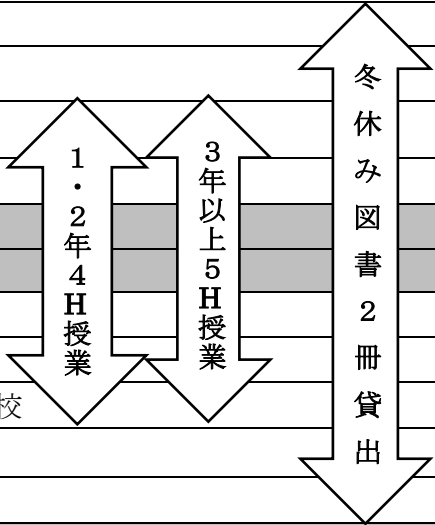

11月の主な行事予定

日	曜	学 校 行 事 等
1	水	委員会 6H (後期) 諸費振替①
2	木	児童集会 3年多文化国際理解教育 6H
3	金	藤阪校区まつり準備 8:00
4	土	藤阪校区まつり 9:30~13:30
5	日	
6	月	
7	火	2・3H ポケットの会 (1・2年)
8	水	
9	木	6年修学旅行 (広島・岡山方面) ①
10	金	6年修学旅行 (広島・岡山方面) ② 2・3H ポケットの会 (3・4年) 諸費振替②
11	土	
12	日	
13	月	後期クラブ① 6年アウトリーチ 3H
14	火	お話しキューピット (2・4・6年)
15	水	
16	木	絵本の広場
17	金	2年 電車でGO モアレ検査 (5年希望者・6年対象者)
18	土	
19	日	
20	月	
21	火	
22	水	2・3H 世代間交流 (1・2年) 5年 校外学習 (ダイハツ・明治)
23	木	
24	金	2・3H ポケットの会 (5・6年) 1・2年 みょうぜん幼稚園交流
25	土	おやじの会イベント 16:00~20:00
26	日	
27	月	芸術鑑賞
28	火	お話しキューピット (1・3・5年)
29	水	6H 委員会 6年卒業アルバム・委員会写真撮影
30	木	1・3年ブラッシング指導 1年校内授業研 5H 1・2以外4H 授業 13:20 下校 1年 14:40 下校

- ・ 12/14 (木) ～20 (水) 1～2年 4H 授業 (14～19日 13:50 下校 20日 13:20 下校)
- ・ 12/14 (木) ～20 (水) 3～6年 5H 授業 (14～19日 14:40 下校 20日 14:20 下校)
- ・ 1/10 (火) 始業式 3H 授業 全 11:15 下校
- ・ 1/11 (水) 給食開始 4H 授業 全 13:20 下校