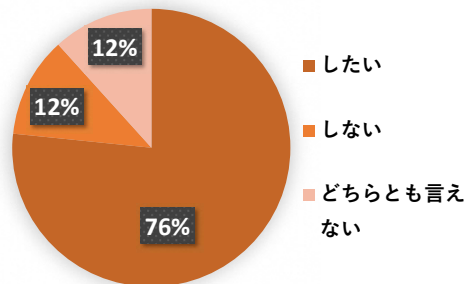

Q9

Q6で「思わない」と回答した方にお伺いします。理由をお聞かせください。（複数選択可）

回答	選択人数	%
関心がないから	27人	27.6%
施設に人が集まると怖いから	35人	35.7%
騒音が発生しそうだから	63人	64.3%
整備費用にお金をかけないでほしいから	66人	67.3%
わからない	0人	0.0%
その他	7人	7.1%

Q10（Q3でスケートボードをしていると答えた人が回答）

王仁公園でスケートボード広場を試行実施していることをご存知ですか

回答	選択人数	%
知っている	83人	57.6%
知らない	61人	42.4%

Q10 (Q1で枚方市内在住かつQ3でスケートボードをしていると答えた人) 王仁公園でスケートボード広場を試行実施していることをご存知ですか			
回答	選択人数	%	<p>うち、枚方市内在住者</p> <ul style="list-style-type: none"> ■ 知っている ■ 知らない
知っている	54人	80.6%	
知らない	13人	19.4%	
Q10 Q1で枚方市外在住かつQ3でスケートボードをしていると答えた人) 王仁公園でスケートボード広場を試行実施していることをご存知ですか			
回答	選択人数	%	<p>うち、枚方市外在住者</p> <ul style="list-style-type: none"> ■ 知っている ■ 知らない
知っている	29人	37.7%	
知らない	48人	62.3%	
Q11 (Q3でスケートボードをしていると答えた人) 王仁公園のスケートボード広場を利用したいと思いますか。			
回答	選択人数	%	<ul style="list-style-type: none"> ■ したい ■ しない ■ どちらとも言えない
したい	98人	68.1%	
しない	29人	20.1%	
どちらとも言えない	17人	11.8%	
Q11 (Q1で枚方市内在住かつQ3でスケートボードをしていると答えた人) 王仁公園のスケートボード広場を利用したいと思いますか。			
回答	選択人数	%	<ul style="list-style-type: none"> ■ したい ■ しない ■ どちらとも言えない
したい	39人	58.2%	
しない	20人	29.9%	
どちらとも言えない	8人	11.9%	

Q11 (Q1で枚方市外在住かつQ3でスケートボードをしていると答えた人)

王仁公園のスケートボード広場を利用したいと思いますか。

回答	選択人数	%
したい	59人	76.6%
しない	9人	11.7%
どちらとも言えない	9人	11.7%

Q12
Q11で「したい」と回答した方にお伺いします。理由をお聞かせください。(複数選択可)

回答	選択人数	%
自宅から近いから	31人	31.6%
駅やバス停から歩いていける距離だから	5人	5.1%
無料で利用できるから	66人	67.3%
安全に練習できるから	43人	43.9%
専用の施設であれば迷惑をかけないから	65人	66.3%
その他	5人	5.1%