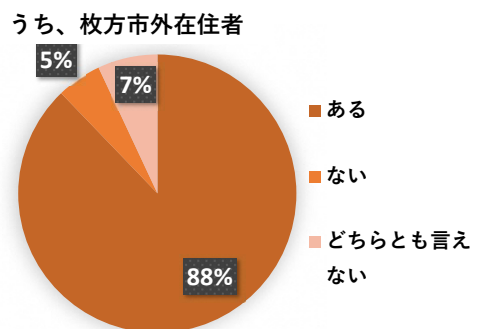

インターネットアンケートアンケート（令和4年9月～令和5年3月）

有効回答数: 870

「スケートボード」に関するアンケート
 （王仁公園にてスケートボード場を試行オープンします）
<https://www.city.hirakata.osaka.jp/0000046257.html>

Q1
 あなたの居住地を教えてください

回答	選択人数	%
枚方市内	755人	86.8%
枚方市外	115人	13.2%

●枚方市外と回答された方にお聞きします。どこの市にお住まいですか。

大阪市、高槻市、寝屋川市、交野市ほか33市

Q2
 あなたはスケートボードに関心がありますか。

回答	選択人数	%
ある	357人	41.0%
ない	287人	33.0%
どちらとも言えない	226人	26.0%

Q2（Q1で枚方市内在住と答えた方）
 あなたはスケートボードに関心がありますか。

回答	選択人数	%
ある	256人	33.9%
ない	281人	37.2%
どちらとも言えない	218人	28.9%

Q2（Q1で枚方市外在住と答えた方）
 あなたはスケートボードに関心がありますか。

回答	選択人数	%
ある	101人	87.8%
ない	6人	5.2%
どちらとも言えない	8人	7.0%

Q3
あなたはスケートボードをしていますか。

回答	選択人数	%
している	144人	16.6%
していない	626人	72.0%
昔はしていたが、今はしていない	100人	11.5%

Q3 (Q1で枚方市内在住と答えた方)
あなたはスケートボードをしていますか。

回答	選択人数	%
している	67人	8.9%
していない	601人	79.6%
昔はしていたが、今はしていない	87人	11.5%

うち、枚方市内在住者

Q3 (Q1で枚方市外在住と答えた方)
あなたはスケートボードをしていますか。

回答	選択人数	%
している	77人	67.0%
していない	25人	21.7%
昔はしていたが、今はしていない	13人	11.3%

うち、枚方市外在住者

Q4
Q3で「している」と回答した方にお伺いします。どこでスケートボードをしていますか？(複数回答可)