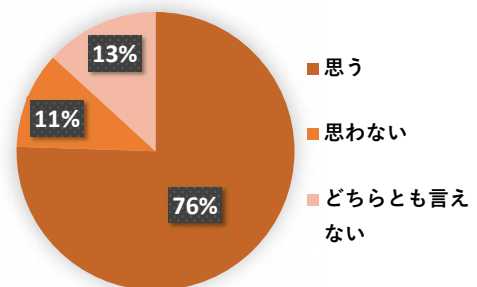

●駅名を教えてください。

枚方市駅(18)、高槻駅(3)、守口市駅(京阪)(2)、寝屋川市駅、門真市駅、京都駅、国際会館駅(京都市)

●施設名を教えてください。

EKLスケートパーク(5)、“g”スケートパーク(3)、スポタカスケードボードパーク(2)

Q5

スケートボードに対してどのようなイメージを持っていますか。(複数選択可)

回答	選択人数	%
オリンピック競技にもなった ニュースポーツ	433人	49.8%
若者の間で流行しているスポーツ	243人	27.9%
ファッションや遊び	22人	2.5%
習い事	65人	7.5%
機会があればしてみたいスポーツ	431人	49.5%
路上や駅前等での危険な行為やマナー違反	244人	28.0%
騒音を発する迷惑行為	64人	7.4%
マイナーなスポーツ	10人	1.1%
わからない	39人	4.5%
その他	0人	0.0%

Q6

枚方市内にスケートボードができる場所があったほうが良いと思いますか。

回答	選択人数	%
思う	657人	75.5%
思わない	98人	11.3%
どちらとも言えない	115人	13.2%

Q7

Q6で「思う」と回答した方にお伺いします。理由をお聞かせください。（複数選択可）

回答	選択人数	%
身近に練習できる場所があるとよいから	352人	53.6%
路上や駅前等での危険行為が減ると思われるから	484人	73.7%
安全に練習できる場所があるとよいから	520人	79.1%
わからない	2人	0.3%
その他	29人	4.4%