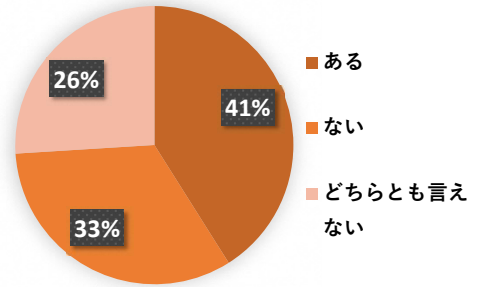

インターネットアンケートアンケート（令和4年9月～令和5年3月）

有効回答数: 870

「スケートボード」に関するアンケート
 （王仁公園にてスケートボード場を試行オープンします）
<https://www.city.hirakata.osaka.jp/0000046257.html>

Q1
 あなたの居住地を教えてください

回答	選択人数	%
枚方市内	755人	86.8%
枚方市外	115人	13.2%

●枚方市外と回答された方にお聞きします。どこの市にお住まいですか。

大阪市、高槻市、寝屋川市、交野市ほか33市

Q2
 あなたはスケートボードに関心がありますか。

回答	選択人数	%
ある	357人	41.0%
ない	287人	33.0%
どちらとも言えない	226人	26.0%

Q2（Q1で枚方市内在住と答えた方）
 あなたはスケートボードに関心がありますか。

回答	選択人数	%
ある	256人	33.9%
ない	281人	37.2%
どちらとも言えない	218人	28.9%

Q2（Q1で枚方市外在住と答えた方）
 あなたはスケートボードに関心がありますか。

回答	選択人数	%
ある	101人	87.8%
ない	6人	5.2%
どちらとも言えない	8人	7.0%

Q3
あなたはスケートボードをしていますか。

回答	選択人数	%
している	144人	16.6%
していない	626人	72.0%
昔はしていたが、今はしていない	100人	11.5%

Q3 (Q1で枚方市内在住と答えた方)
あなたはスケートボードをしていますか。