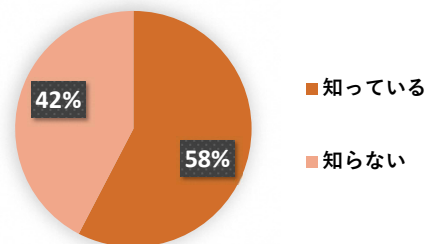

Q9

Q6で「思わない」と回答した方にお伺いします。理由をお聞かせください。（複数選択可）

回答	選択人数	%
関心がないから	27人	27.6%
施設に人が集まると怖いから	35人	35.7%
騒音が発生しそうだから	63人	64.3%
整備費用にお金をかけないでほしいから	66人	67.3%
わからない	0人	0.0%
その他	7人	7.1%

Q10（Q3でスケートボードをしていると答えた人が回答）

王仁公園でスケートボード広場を試行実施していることをご存知ですか

回答	選択人数	%
知っている	83人	57.6%
知らない	61人	42.4%

Q10 (Q1で枚方市内在住かつQ3でスケートボードをしていると答えた人) 王仁公園でスケートボード広場を試行実施していることをご存知ですか			
回答	選択人数	%	<p>うち、枚方市内在住者</p> <ul style="list-style-type: none"> ■ 知っている ■ 知らない
知っている	54人	80.6%	
知らない	13人	19.4%	
Q10 Q1で枚方市外在住かつQ3でスケートボードをしていると答えた人) 王仁公園でスケートボード広場を試行実施していることをご存知ですか			
回答	選択人数	%	<p>うち、枚方市外在住者</p> <ul style="list-style-type: none"> ■ 知っている ■ 知らない
知っている	29人	37.7%	
知らない	48人	62.3%	
Q11 (Q3でスケートボードをしていると答えた人) 王仁公園のスケートボード広場を利用したいと思いますか。			
回答	選択人数	%	<ul style="list-style-type: none"> ■ したい ■ しない ■ どちらとも言えない
したい	98人	68.1%	
しない	29人	20.1%	
どちらとも言えない	17人	11.8%	
Q11 (Q1で枚方市内在住かつQ3でスケートボードをしていると答えた人) 王仁公園のスケートボード広場を利用したいと思いますか。			
回答	選択人数	%	<ul style="list-style-type: none"> ■ したい ■ しない ■ どちらとも言えない
したい	39人	58.2%	
しない	20人	29.9%	
どちらとも言えない	8人	11.9%	