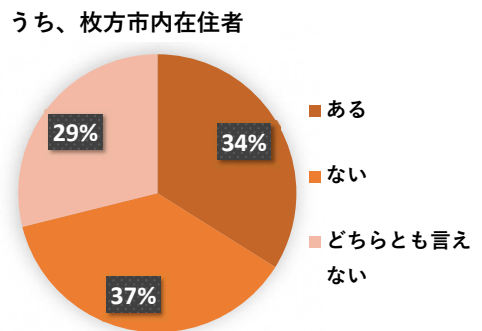

インターネットアンケートアンケート（令和4年9月～令和5年3月）

有効回答数: 870

「スケートボード」に関するアンケート
 （王仁公園にてスケートボード場を試行オープンします）
<https://www.city.hirakata.osaka.jp/0000046257.html>

Q1
 あなたの居住地を教えてください

回答	選択人数	%
枚方市内	755人	86.8%
枚方市外	115人	13.2%

●枚方市外と回答された方にお聞きします。どこの市にお住まいですか。

大阪市、高槻市、寝屋川市、交野市ほか33市

Q2
 あなたはスケートボードに関心がありますか。

回答	選択人数	%
ある	357人	41.0%
ない	287人	33.0%
どちらとも言えない	226人	26.0%

Q2（Q1で枚方市内在住と答えた方）
 あなたはスケートボードに関心がありますか。

回答	選択人数	%
ある	256人	33.9%
ない	281人	37.2%
どちらとも言えない	218人	28.9%

Q2（Q1で枚方市外在住と答えた方）
 あなたはスケートボードに関心がありますか。

回答	選択人数	%
ある	101人	87.8%
ない	6人	5.2%
どちらとも言えない	8人	7.0%

Q3
あなたはスケートボードをしていますか。

回答	選択人数	%
している	144人	16.6%
していない	626人	72.0%
昔はしていたが、今はしていない	100人	11.5%

Q3 (Q1で枚方市内在住と答えた方)
あなたはスケートボードをしていますか。

回答	選択人数	%
している	67人	8.9%
していない	601人	79.6%
昔はしていたが、今はしていない	87人	11.5%

うち、枚方市内在住者

Q3 (Q1で枚方市外在住と答えた方)
あなたはスケートボードをしていますか。

回答	選択人数	%
している	77人	67.0%
していない	25人	21.7%
昔はしていたが、今はしていない	13人	11.3%

うち、枚方市外在住者

Q4
Q3で「している」と回答した方にお伺いします。どこでスケートボードをしていますか？(複数回答可)