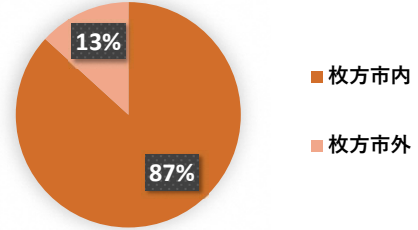

インターネットアンケートアンケート（令和4年9月～令和5年3月）

有効回答数: 870

「スケートボード」に関するアンケート
 （王仁公園にてスケートボード場を試行オープンします）
<https://www.city.hirakata.osaka.jp/0000046257.html>

Q1
 あなたの居住地を教えてください

回答	選択人数	%
枚方市内	755人	86.8%
枚方市外	115人	13.2%

●枚方市外と回答された方にお聞きします。どこの市にお住まいですか。

大阪市、高槻市、寝屋川市、交野市ほか33市

Q2
 あなたはスケートボードに関心がありますか。

回答	選択人数	%
ある	357人	41.0%
ない	287人	33.0%
どちらとも言えない	226人	26.0%

Q2（Q1で枚方市内在住と答えた方）
 あなたはスケートボードに関心がありますか。

回答	選択人数	%
ある	256人	33.9%
ない	281人	37.2%
どちらとも言えない	218人	28.9%

Q2（Q1で枚方市外在住と答えた方）
 あなたはスケートボードに関心がありますか。

回答	選択人数	%
ある	101人	87.8%
ない	6人	5.2%
どちらとも言えない	8人	7.0%

Q3
あなたはスケートボードをしていますか。

回答	選択人数	%
している	144人	16.6%
していない	626人	72.0%
昔はしていたが、今はしていない	100人	11.5%

Q3 (Q1で枚方市内在住と答えた方)
あなたはスケートボードをしていますか。