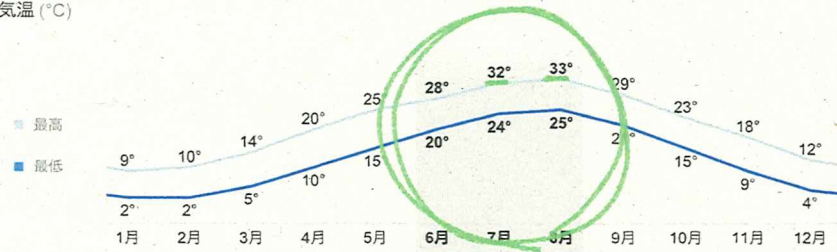

6. スポーツ「鬼ご」<色々>

鬼ご

7. 河川敷で💧水遊び💧

的当てゲーム

8. 枚方市の気温

気温 (°C)

9. 私たちがつくる未来の枚方

自然とも触れ合いながら