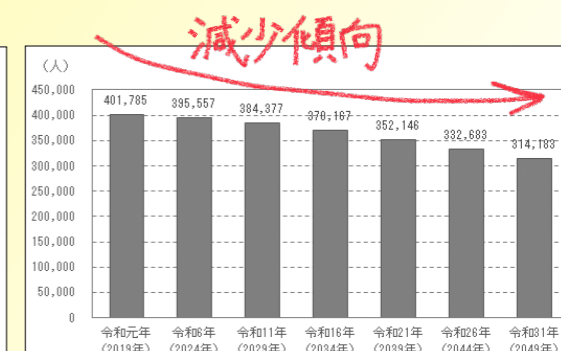

## 枚方市の問題点・課題

### 人口の減少

多くの市町村や県でおこなっているPVや宣伝動画

イベント提案

カメラをつけたドローンを使って動画作成

中国の上海市には、16km以上の距離を飛行したというドローンがある