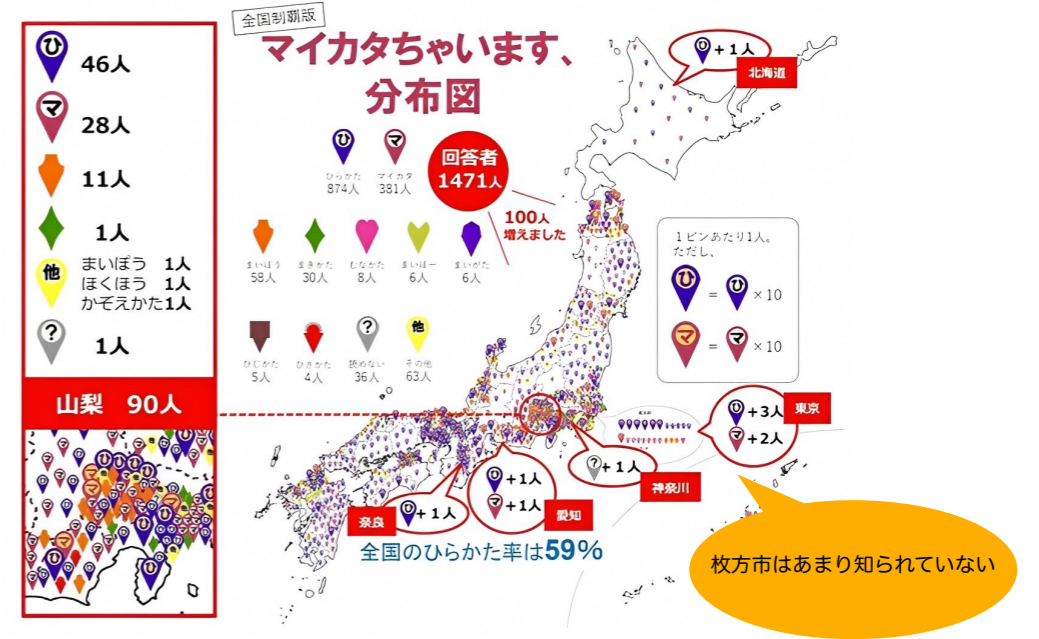

## 枚方市の問題点・課題

### 人口の減少

多くの市町村や県でおこなっているPVや宣伝動画

イベント提案

カメラをつけたドローンを使って動画作成

中国の上海市には、16km以上の距離を飛行したというドローンがある