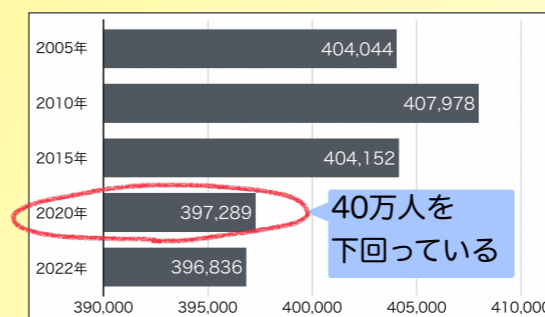

## 枚方市の問題点・課題

### 人口の減少

多くの市町村や県でおこなっているPVや宣伝動画

イベント提案

カメラをつけたドローンを使って動画作成

中国の上海市には、16km以上の距離を飛行したというドローンがある