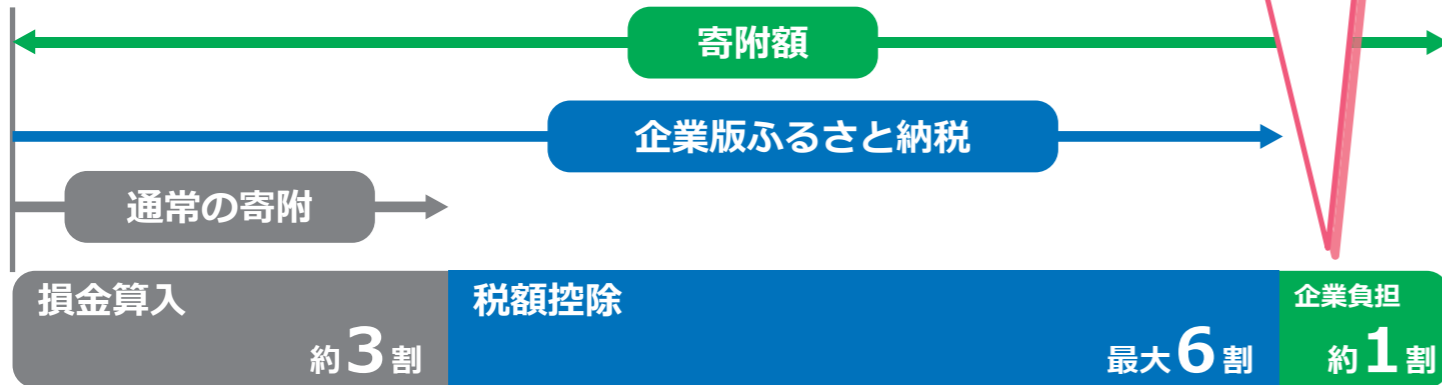

企業版ふるさと納税とは

企業のみなさまが、枚方市の地方創生プロジェクトに対して寄附を行った場合に、法人関係税から税額の控除を受けることができる制度です。

最大で寄附額の約9割の税が軽減され、実質的な企業の負担は約1割となります。

最大9割の軽減効果により
実質的な企業負担は

約1割!

※税額控除の手続(申告)や算出に関しては、税理士や税務署へご相談ください。

留意事項

- 1回あたり**10万円以上**のご寄附が対象です。
- 寄附の代償として、経済的利益を受けることは禁止されています。
- 枚方市に本社がある企業様からのご寄附は、本制度の対象となりません。

よくあるQ&A

Q 寄附の流れは?

1. **A**
2. **ご相談・お申し出**
     まずは枚方市 政策推進課までご連絡ください。
     企業様のご意向に基づき、対象事業・寄附金額の決定後、寄附申出書をご提出いただきます。
   - **ご寄附**
     市が発行した納付書を使用し、枚方市指定金融機関で払い込みをお願いいたします。
   - **税の申告手続き**
     市が発行した寄附受領証を使用し、税務署での税申告のお手続きをお願いいたします。
   - **寄附の公表**
     ご寄附いただきました内容について、市ホームページ等で市民等へ情報発信いたします。

Q 「経済的な利益」に該当する例は?

1. **A**
2. 商品券やプリペイドカードなど換金性が高い商品を提供すること。
   - 寄附を行うことを公共事業の入札参加要件とすること。
   - 寄附活用事業により整備された施設を専属的に利用させること。
3. などは、経済的な見返りに該当すると考えられます。

Q 枚方市に企業版ふるさと納税制度で寄附した場合、枚方市との契約はできる?

1. **A**
2. 枚方市の条例・規則などを遵守した上で、公平・公正な手続きを経た契約であれば問題ありません。

このような企業様からのご支援をお待ちしています!

枚方市とのゆかり
(創業地・社長の出身地等)があり、
寄附を通じて枚方市へ貢献したい!

寄附を通じて、SDGsやESG
(環境・社会・ガバナンス)の推進に
取り組みたい!

我が社の事業分野と
関連のある市の施策への寄附で
PRや新事業展開へつなげたい!

寄附を通じて、枚方市と新たな
パートナーシップを構築して
地域交流や事業展開を進めたい