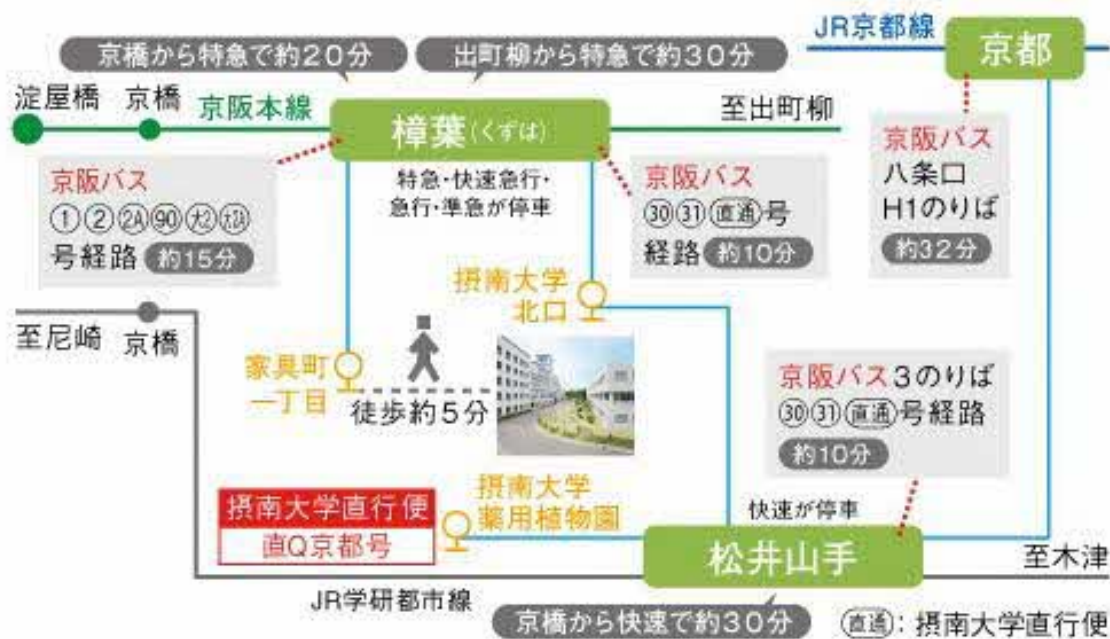

日時: 11月18日(土) 午後1時半～3時半

場所: 摂南大学 農学部附属農場

住所: 枚方市長尾峠町45-1

対象: 枚方市内在住・在学の小学生(1年生～6年生)。保護者同伴可。

定員: 15人(申込多数の場合は、抽選となります)

内容: 農業用先端機械の紹介・体験、野菜や果物の「甘さ」に関する実験

【申込み・問い合わせ】

9月1日(金) 午前10時から 電話・FAX・メール・はがきにて受付(9月22日必着)

※FAX・メール・はがきで申込みの場合、参加者氏名・ふりがな・小学校名・学年・住所・電話番号・イベント名(子ども大学探検隊: 摂南大学)・保護者等の見学の有無を明記。

枚方市 文化生涯学習課

電話: 072-841-1409 FAX: 072-841-1278

住所: 〒573-8666 枚方市大垣内町2丁目1番20号

メール: bosyu-bunshin@city.hirakata.osaka.jp

主催 学園都市ひらかた推進協議会

令和5年度 子ども大学探検隊 開催場所アクセス

枚方キャンパスへのアクセス

[薬学部・看護学部・農学部]

- 京阪本線「樟葉」駅から京阪バスに乗りし「摂南大学北口」下車。
- 京阪本線「樟葉」駅から京阪バスに乗りし「家具町一丁目」下車、徒歩約5分。
- JR学研都市線「松井山手」駅から京阪バスに乗りし「摂南大学北口」下車。