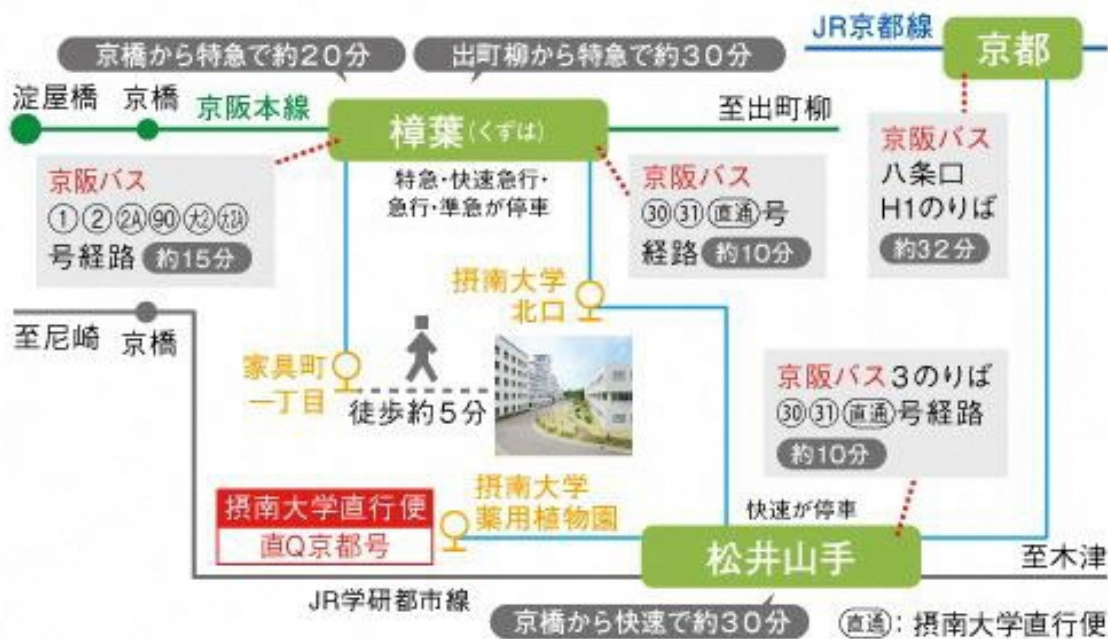

場所: 摂南大学農学部附属農場

住所: 枚方市長尾峠町45-1

対象: 枚方市内在住・在学の小学生(1年生~6年生)。保護者同伴可。

定員: 15人(申込多数の場合は、抽選となります)

内容: 農業用先端機械の紹介・体験、野菜や果物の「甘さ」に関する実験

【申込み・問い合わせ】

10月3日(月) 午前10時から 電話・FAX・メール・はがきにて受付(10月30日必着)

※FAX・メール・はがきで申込みの場合、参加者氏名・ふりがな・小学校名・学年・住所・電話番号・イベント名・保護者等の見学の有無を明記。

枚方市 文化生涯学習課

電話: 072-841-1409 FAX: 072-841-1278

住所: 〒573-8666 枚方市大垣内町2丁目1番20号

メール: bosyu-bunshin@city.hirakata.osaka.jp

主催 学園都市ひらかた推進協議会

令和4年度 子ども大学探検隊 開催場所アクセス

枚方キャンパスへのアクセス

[薬学部・看護学部・農学部]

- 京阪本線「樟葉」駅から京阪バスに乗りし「摂南大学北口」下車。
- 京阪本線「樟葉」駅から京阪バスに乗りし「家具町一丁目」下車、徒歩約5分。
- JR学研都市線「松井山手」駅から京阪バスに乗りし「摂南大学北口」下車。